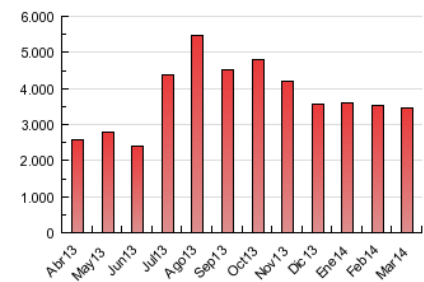

Páginas (x 1000)