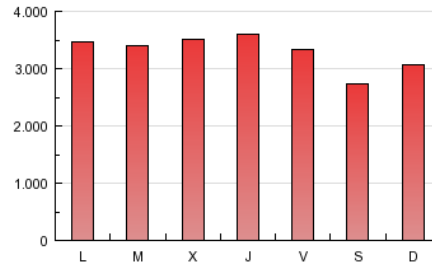

1. Cifras totales y promedios (Nacional e Internacional)

MES - AÑO	NAVEGADORES UNICOS	VISITAS	PAGINAS
Marzo - 2014	3.389.803	5.037.198	10.175.660
PROMEDIO DIARIO	143.390	162.490	328.247
PROMEDIO LUNES-VIERNES	152.824	172.205	346.165
PROMEDIO SABADO-DOMINGO	123.579	142.090	290.619
PAGINAS / VISITAS	2,02		
DURACION MEDIA VISITAS	0:01:43		
DURACION MEDIA PAGINAS	0:01:41		

2. Secciones (Nacional e Internacional)

	PAGINAS	%
HOME	428.542	4.21 %
RESTO	9.747.118	95.79 %

3. Por día del mes (Nacional e Internacional)

Día	N. únicos	Visitas	Páginas	Día	N. únicos	Visitas	Páginas	Día	N. únicos	Visitas	Páginas
1	127.856	148.868	321.824	11	147.888	166.625	335.200	21	151.551	172.189	367.386
2	163.975	193.495	394.520	12	163.764	184.330	353.711	22	118.267	135.969	292.078
3	144.435	163.497	340.158	13	172.470	194.555	368.655	23	135.154	154.956	304.832
4	156.057	177.364	350.692	14	158.662	180.066	353.458	24	150.404	169.778	351.884
5	153.932	173.089	335.956	15	118.887	135.501	250.521	25	154.359	173.322	356.044
6	149.342	168.044	335.679	16	119.073	136.144	254.198	26	153.805	173.839	378.126
7	134.240	151.502	298.661	17	147.918	166.000	311.897	27	142.609	159.274	373.888
8	108.482	125.262	245.300	18	147.641	164.244	319.608	28	123.727	139.557	312.291
9	125.457	144.118	272.246	19	161.975	181.870	333.240	29	104.938	117.652	257.717
10	159.281	180.345	357.651	20	171.998	192.622	363.065	30	113.699	128.936	312.950
								31	163.245	184.185	372.224

4. Gráficas (Nacional e Internacional)

4.1 Por día de la semana (promedio)

N. únicos / Visitas (x 100)

Páginas (x 100)

4.2 Por franja horaria (promedio)

Visitas (x 1000)

Páginas (x 1000)

4.3 Por meses