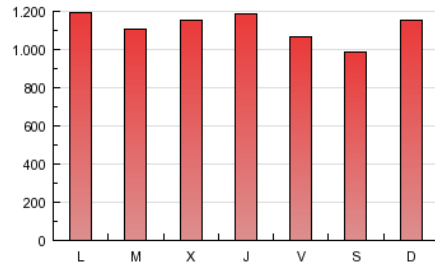

1. Cifras totales y promedios (Nacional)

MES - AÑO	NAVEGADORES UNICOS	VISITAS	PAGINAS
Marzo - 2014	994.618	1.702.021	3.470.402
PROMEDIO DIARIO	47.006	54.904	111.948
PROMEDIO LUNES-VIERNES	48.694	56.597	114.182
PROMEDIO SABADO-DOMINGO	43.460	51.347	107.258
PAGINAS / VISITAS	2,04		
DURACION MEDIA VISITAS	0:01:28		
DURACION MEDIA PAGINAS	0:01:25		

2. Secciones (Nacional)

	PAGINAS	%
HOME	174.128	5.02 %
RESTO	3.296.274	94.98 %

3. Por día del mes (Nacional)

Día	N. únicos	Visitas	Páginas	Día	N. únicos	Visitas	Páginas	Día	N. únicos	Visitas	Páginas
1	46.178	55.418	122.643	11	45.615	53.350	104.380	21	45.794	54.326	121.389
2	62.801	75.984	155.334	12	54.053	62.962	119.571	22	40.817	48.295	106.012
3	49.591	57.380	118.859	13	56.752	66.272	121.985	23	46.295	54.459	109.596
4	51.332	60.616	117.389	14	44.988	52.886	105.152	24	49.100	56.979	120.909
5	47.809	55.649	106.195	15	37.821	44.075	81.436	25	48.802	56.514	116.886
6	45.908	53.137	103.818	16	40.429	47.474	90.217	26	49.033	57.284	128.815
7	43.033	49.794	93.941	17	46.496	53.360	101.418	27	45.973	52.767	130.132
8	36.568	43.647	86.284	18	45.602	51.962	102.746	28	40.060	46.481	106.070
9	43.266	51.183	98.956	19	49.273	57.332	105.789	29	38.082	43.714	98.523
10	52.429	61.170	121.246	20	52.874	61.214	117.877	30	42.338	49.225	123.574
								31	58.062	67.112	133.260

4. Gráficas (Nacional)

4.1 Por día de la semana (promedio)

N. únicos / Visitas (x 100)

Páginas (x 100)

4.2 Por franja horaria (promedio)

Visitas (x 1000)

Páginas (x 1000)

4.3 Por meses