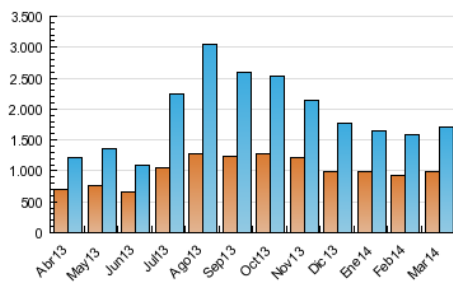

4.3 Por meses

N. únicos / Visitas (x 1000)