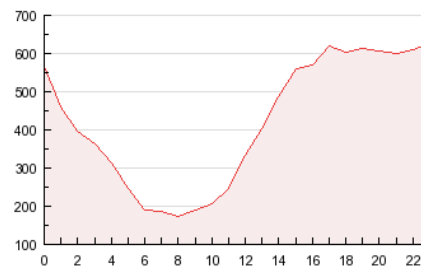

2. Secciones (Nacional e Internacional)

	PAGINAS	%
HOME	428.542	4.21 %
RESTO	9.747.118	95.79 %

3. Por día del mes (Nacional e Internacional)

Día	N. únicos	Visitas	Páginas	Día	N. únicos	Visitas	Páginas	Día	N. únicos	Visitas	Páginas
1	127.856	148.868	321.824	11	147.888	166.625	335.200	21	151.551	172.189	367.386
2	163.975	193.495	394.520	12	163.764	184.330	353.711	22	118.267	135.969	292.078
3	144.435	163.497	340.158	13	172.470	194.555	368.655	23	135.154	154.956	304.832
4	156.057	177.364	350.692	14	158.662	180.066	353.458	24	150.404	169.778	351.884
5	153.932	173.089	335.956	15	118.887	135.501	250.521	25	154.359	173.322	356.044
6	149.342	168.044	335.679	16	119.073	136.144	254.198	26	153.805	173.839	378.126
7	134.240	151.502	298.661	17	147.918	166.000	311.897	27	142.609	159.274	373.888
8	108.482	125.262	245.300	18	147.641	164.244	319.608	28	123.727	139.557	312.291
9	125.457	144.118	272.246	19	161.975	181.870	333.240	29	104.938	117.652	257.717
10	159.281	180.345	357.651	20	171.998	192.622	363.065	30	113.699	128.936	312.950
								31	163.245	184.185	372.224

4. Gráficas (Nacional e Internacional)

4.1 Por día de la semana (promedio)

N. únicos / Visitas (x 100)

Páginas (x 100)

4.2 Por franja horaria (promedio)

Visitas (x 1000)

Páginas (x 1000)

4.3 Por meses