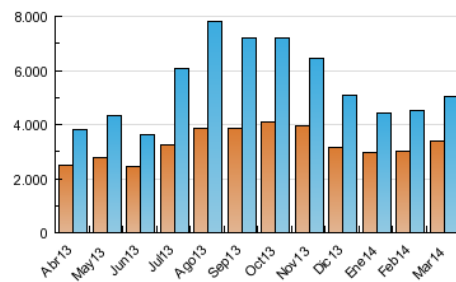

4.3 Por meses

N. únicos / Visitas (x 1000)