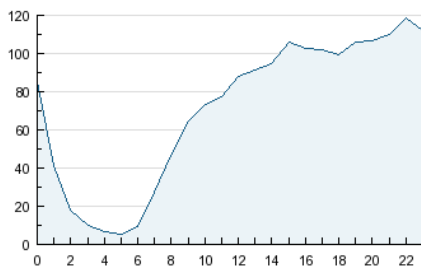

2. Secciones (Nacional)

	PAGINAS	%
HOME	174.128	5.02 %
RESTO	3.296.274	94.98 %

3. Por día del mes (Nacional)

Día	N. únicos	Visitas	Páginas	Día	N. únicos	Visitas	Páginas	Día	N. únicos	Visitas	Páginas
1	46.178	55.418	122.643	11	45.615	53.350	104.380	21	45.794	54.326	121.389
2	62.801	75.984	155.334	12	54.053	62.962	119.571	22	40.817	48.295	106.012
3	49.591	57.380	118.859	13	56.752	66.272	121.985	23	46.295	54.459	109.596
4	51.332	60.616	117.389	14	44.988	52.886	105.152	24	49.100	56.979	120.909
5	47.809	55.649	106.195	15	37.821	44.075	81.436	25	48.802	56.514	116.886
6	45.908	53.137	103.818	16	40.429	47.474	90.217	26	49.033	57.284	128.815
7	43.033	49.794	93.941	17	46.496	53.360	101.418	27	45.973	52.767	130.132
8	36.568	43.647	86.284	18	45.602	51.962	102.746	28	40.060	46.481	106.070
9	43.266	51.183	98.956	19	49.273	57.332	105.789	29	38.082	43.714	98.523
10	52.429	61.170	121.246	20	52.874	61.214	117.877	30	42.338	49.225	123.574
								31	58.062	67.112	133.260

4. Gráficas (Nacional)

4.1 Por día de la semana (promedio)

N. únicos / Visitas (x 100)

Páginas (x 100)

4.2 Por franja horaria (promedio)

Visitas (x 1000)

Páginas (x 1000)

4.3 Por meses