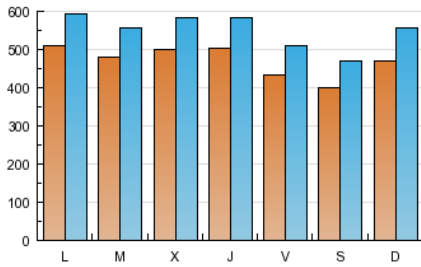

1. Cifras totales y promedios (Nacional)

MES - AÑO	NAVEGADORES UNICOS	VISITAS	PAGINAS
Marzo - 2014	994.618	1.702.021	3.470.402
PROMEDIO DIARIO	47.006	54.904	111.948
PROMEDIO LUNES-VIERNES	48.694	56.597	114.182
PROMEDIO SABADO-DOMINGO	43.460	51.347	107.258
PAGINAS / VISITAS	2,04		
DURACION MEDIA VISITAS	0:01:28		
DURACION MEDIA PAGINAS	0:01:25		

2. Secciones (Nacional)

	PAGINAS	%
HOME	174.128	5.02 %
RESTO	3.296.274	94.98 %

3. Por día del mes (Nacional)

Día	N. únicos	Visitas	Páginas	Día	N. únicos	Visitas	Páginas	Día	N. únicos	Visitas	Páginas
1	46.178	55.418	122.643	11	45.615	53.350	104.380	21	45.794	54.326	121.389
2	62.801	75.984	155.334	12	54.053	62.962	119.571	22	40.817	48.295	106.012
3	49.591	57.380	118.859	13	56.752	66.272	121.985	23	46.295	54.459	109.596
4	51.332	60.616	117.389	14	44.988	52.886	105.152	24	49.100	56.979	120.909
5	47.809	55.649	106.195	15	37.821	44.075	81.436	25	48.802	56.514	116.886
6	45.908	53.137	103.818	16	40.429	47.474	90.217	26	49.033	57.284	128.815
7	43.033	49.794	93.941	17	46.496	53.360	101.418	27	45.973	52.767	130.132
8	36.568	43.647	86.284	18	45.602	51.962	102.746	28	40.060	46.481	106.070
9	43.266	51.183	98.956	19	49.273	57.332	105.789	29	38.082	43.714	98.523
10	52.429	61.170	121.246	20	52.874	61.214	117.877	30	42.338	49.225	123.574
								31	58.062	67.112	133.260

4. Gráficas (Nacional)

4.1 Por día de la semana (promedio)

N. únicos / Visitas (x 100)

Páginas (x 100)

4.2 Por franja horaria (promedio)

Visitas (x 1000)

Páginas (x 1000)

4.3 Por meses