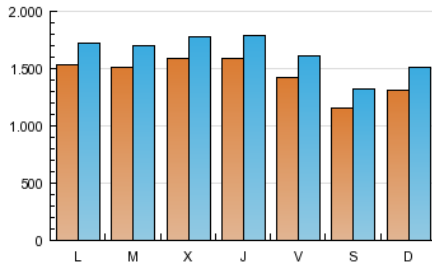

1. Cifras totales y promedios (Nacional e Internacional)

MES - AÑO	NAVEGADORES UNICOS	VISITAS	PAGINAS
Marzo - 2014	3.389.803	5.037.198	10.175.660
PROMEDIO DIARIO	143.390	162.490	328.247
PROMEDIO LUNES-VIERNES	152.824	172.205	346.165
PROMEDIO SABADO-DOMINGO	123.579	142.090	290.619
PAGINAS / VISITAS	2,02		
DURACION MEDIA VISITAS	0:01:43		
DURACION MEDIA PAGINAS	0:01:41		

2. Secciones (Nacional e Internacional)

	PAGINAS	%
HOME	428.542	4.21 %
RESTO	9.747.118	95.79 %

3. Por día del mes (Nacional e Internacional)

Día	N. únicos	Visitas	Páginas	Día	N. únicos	Visitas	Páginas	Día	N. únicos	Visitas	Páginas
1	127.856	148.868	321.824	11	147.888	166.625	335.200	21	151.551	172.189	367.386
2	163.975	193.495	394.520	12	163.764	184.330	353.711	22	118.267	135.969	292.078
3	144.435	163.497	340.158	13	172.470	194.555	368.655	23	135.154	154.956	304.832
4	156.057	177.364	350.692	14	158.662	180.066	353.458	24	150.404	169.778	351.884
5	153.932	173.089	335.956	15	118.887	135.501	250.521	25	154.359	173.322	356.044
6	149.342	168.044	335.679	16	119.073	136.144	254.198	26	153.805	173.839	378.126
7	134.240	151.502	298.661	17	147.918	166.000	311.897	27	142.609	159.274	373.888
8	108.482	125.262	245.300	18	147.641	164.244	319.608	28	123.727	139.557	312.291
9	125.457	144.118	272.246	19	161.975	181.870	333.240	29	104.938	117.652	257.717
10	159.281	180.345	357.651	20	171.998	192.622	363.065	30	113.699	128.936	312.950
								31	163.245	184.185	372.224

4. Gráficas (Nacional e Internacional)

4.1 Por día de la semana (promedio)

N. únicos / Visitas (x 100)

Páginas (x 100)

4.2 Por franja horaria (promedio)

Visitas (x 1000)

Páginas (x 1000)

4.3 Por meses