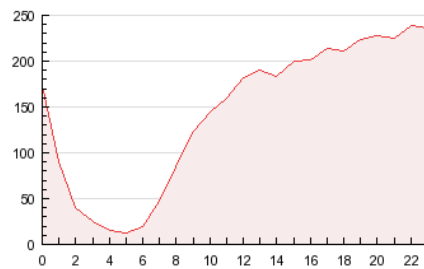

2. Secciones (Nacional)

	PAGINAS	%
HOME	174.128	5.02 %
RESTO	3.296.274	94.98 %

3. Por día del mes (Nacional)

Día	N. únicos	Visitas	Páginas	Día	N. únicos	Visitas	Páginas	Día	N. únicos	Visitas	Páginas
1	46.178	55.418	122.643	11	45.615	53.350	104.380	21	45.794	54.326	121.389
2	62.801	75.984	155.334	12	54.053	62.962	119.571	22	40.817	48.295	106.012
3	49.591	57.380	118.859	13	56.752	66.272	121.985	23	46.295	54.459	109.596
4	51.332	60.616	117.389	14	44.988	52.886	105.152	24	49.100	56.979	120.909
5	47.809	55.649	106.195	15	37.821	44.075	81.436	25	48.802	56.514	116.886
6	45.908	53.137	103.818	16	40.429	47.474	90.217	26	49.033	57.284	128.815
7	43.033	49.794	93.941	17	46.496	53.360	101.418	27	45.973	52.767	130.132
8	36.568	43.647	86.284	18	45.602	51.962	102.746	28	40.060	46.481	106.070
9	43.266	51.183	98.956	19	49.273	57.332	105.789	29	38.082	43.714	98.523
10	52.429	61.170	121.246	20	52.874	61.214	117.877	30	42.338	49.225	123.574
								31	58.062	67.112	133.260

4. Gráficas (Nacional)

4.1 Por día de la semana (promedio)

N. únicos / Visitas (x 100)

Páginas (x 100)

4.2 Por franja horaria (promedio)

Visitas (x 1000)

Páginas (x 1000)

4.3 Por meses