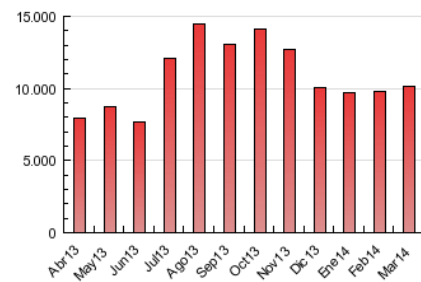

Páginas (x 1000)