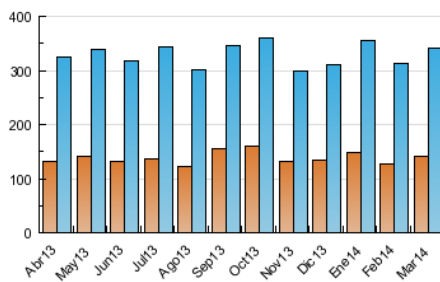

4.3 Por meses

N. únicos / Visitas (x 1000)