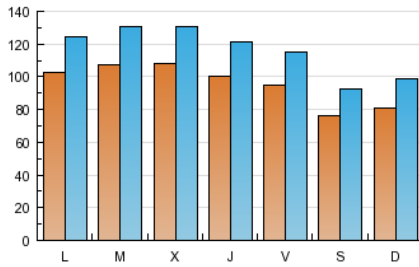

1. Cifras totales y promedios (Nacional e Internacional)

MES - AÑO	NAVEGADORES UNICOS	VISITAS	PAGINAS
Marzo - 2014	150.872	356.645	1.300.111
PROMEDIO DIARIO	9.481	11.505	41.939
PROMEDIO LUNES-VIERNES	10.263	12.418	44.262
PROMEDIO SABADO-DOMINGO	7.840	9.586	37.062
PAGINAS / VISITAS	3,65		
DURACION MEDIA VISITAS	0:14:10		
DURACION MEDIA PAGINAS	0:02:38		

2. Secciones (Nacional e Internacional)

	PAGINAS	%
HOME	400.786	30.83 %
RESTO	899.325	69.17 %

3. Por día del mes (Nacional e Internacional)

Día	N. únicos	Visitas	Páginas	Día	N. únicos	Visitas	Páginas	Día	N. únicos	Visitas	Páginas
1	7.155	8.630	35.262	11	13.136	15.947	50.633	21	9.601	11.722	34.926
2	8.596	10.778	86.938	12	13.309	16.207	62.084	22	8.412	10.213	33.035
3	10.441	12.902	98.119	13	9.635	11.670	37.686	23	8.825	10.783	34.461
4	10.295	12.504	55.888	14	9.909	11.911	37.155	24	9.910	11.915	35.175
5	10.289	12.318	47.006	15	7.662	9.195	27.461	25	9.660	11.641	35.031
6	10.336	12.534	50.839	16	7.276	8.984	26.544	26	10.591	12.710	37.169
7	9.015	10.870	37.797	17	10.335	12.450	39.374	27	9.862	11.861	33.148
8	7.530	9.194	34.273	18	9.872	12.032	39.266	28	9.470	11.394	33.612
9	7.983	9.729	35.829	19	9.091	10.967	35.384	29	7.324	9.053	27.904
10	10.247	12.435	45.918	20	10.231	12.394	44.603	30	7.637	9.304	28.908
								31	10.290	12.398	38.683

4. Gráficas (Nacional e Internacional)

4.1 Por día de la semana (promedio)

N. únicos / Visitas (x 100)

Páginas (x 100)

4.2 Por franja horaria (promedio)

Visitas (x 1000)

Páginas (x 1000)

4.3 Por meses