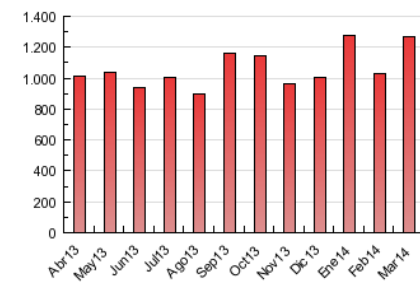

Páginas (x 1000)