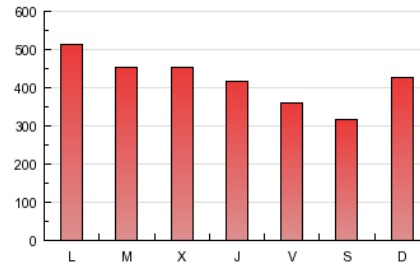

1. Cifras totales y promedios (Nacional e Internacional)

MES - AÑO	NAVEGADORES UNICOS	VISITAS	PAGINAS
Marzo - 2014	150.872	356.645	1.300.111
PROMEDIO DIARIO	9.481	11.505	41.939
PROMEDIO LUNES-VIERNES	10.263	12.418	44.262
PROMEDIO SABADO-DOMINGO	7.840	9.586	37.062
PAGINAS / VISITAS	3,65		
DURACION MEDIA VISITAS	0:14:10		
DURACION MEDIA PAGINAS	0:02:38		

2. Secciones (Nacional e Internacional)

	PAGINAS	%
HOME	400.786	30.83 %
RESTO	899.325	69.17 %

3. Por día del mes (Nacional e Internacional)

Día	N. únicos	Visitas	Páginas	Día	N. únicos	Visitas	Páginas	Día	N. únicos	Visitas	Páginas
1	7.155	8.630	35.262	11	13.136	15.947	50.633	21	9.601	11.722	34.926
2	8.596	10.778	86.938	12	13.309	16.207	62.084	22	8.412	10.213	33.035
3	10.441	12.902	98.119	13	9.635	11.670	37.686	23	8.825	10.783	34.461
4	10.295	12.504	55.888	14	9.909	11.911	37.155	24	9.910	11.915	35.175
5	10.289	12.318	47.006	15	7.662	9.195	27.461	25	9.660	11.641	35.031
6	10.336	12.534	50.839	16	7.276	8.984	26.544	26	10.591	12.710	37.169
7	9.015	10.870	37.797	17	10.335	12.450	39.374	27	9.862	11.861	33.148
8	7.530	9.194	34.273	18	9.872	12.032	39.266	28	9.470	11.394	33.612
9	7.983	9.729	35.829	19	9.091	10.967	35.384	29	7.324	9.053	27.904
10	10.247	12.435	45.918	20	10.231	12.394	44.603	30	7.637	9.304	28.908
								31	10.290	12.398	38.683

4. Gráficas (Nacional e Internacional)

4.1 Por día de la semana (promedio)

N. únicos / Visitas (x 100)

Páginas (x 100)

4.2 Por franja horaria (promedio)

Visitas (x 1000)

Páginas (x 1000)

4.3 Por meses