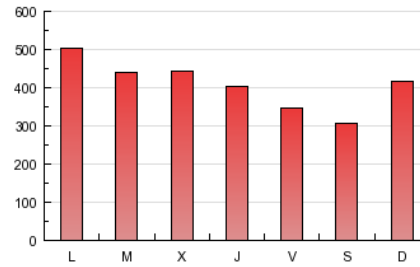

1. Cifras totales y promedios (Nacional)

MES - AÑO	NAVEGADORES UNICOS	VISITAS	PAGINAS
Marzo - 2014	141.214	341.968	1.266.171
PROMEDIO DIARIO	9.052	11.031	40.844
PROMEDIO LUNES-VIERNES	9.792	11.899	43.062
PROMEDIO SABADO-DOMINGO	7.498	9.210	36.187
PAGINAS / VISITAS	3,70		
DURACION MEDIA VISITAS	0:14:15		
DURACION MEDIA PAGINAS	0:02:38		

2. Secciones (Nacional)

	PAGINAS	%
HOME	391.571	30.93 %
RESTO	874.600	69.07 %

3. Por día del mes (Nacional)

Día	N. únicos	Visitas	Páginas	Día	N. únicos	Visitas	Páginas	Día	N. únicos	Visitas	Páginas
1	6.845	8.300	34.489	11	12.632	15.395	49.402	21	9.131	11.203	33.777
2	8.294	10.448	85.905	12	12.774	15.610	60.277	22	7.966	9.728	32.055
3	10.012	12.424	96.485	13	9.195	11.194	36.673	23	8.388	10.290	33.355
4	9.858	12.037	54.575	14	9.499	11.456	36.145	24	9.387	11.329	33.965
5	9.827	11.810	46.056	15	7.288	8.786	26.629	25	9.163	11.081	33.682
6	9.889	12.038	49.634	16	6.938	8.595	25.670	26	10.082	12.137	35.947
7	8.564	10.370	36.677	17	9.788	11.852	38.128	27	9.365	11.311	32.021
8	7.234	8.863	33.439	18	9.386	11.492	38.094	28	9.052	10.930	32.683
9	7.691	9.409	34.916	19	8.647	10.484	34.428	29	7.019	8.717	27.217
10	9.790	11.939	44.739	20	9.772	11.882	43.344	30	7.320	8.963	28.196
								31	9.827	11.895	37.568

4. Gráficas (Nacional)

4.1 Por día de la semana (promedio)

N. únicos / Visitas (x 100)

Páginas (x 100)

4.2 Por franja horaria (promedio)

Visitas (x 1000)

Páginas (x 1000)

4.3 Por meses