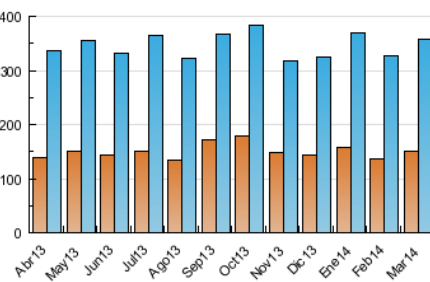

4.3 Por meses

N. únicos / Visitas (x 1000)