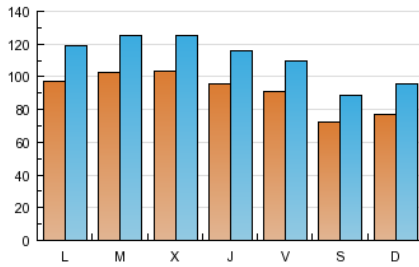

1. Cifras totales y promedios (Nacional)

MES - AÑO	NAVEGADORES UNICOS	VISITAS	PAGINAS
Marzo - 2014	141.214	341.968	1.266.171
PROMEDIO DIARIO	9.052	11.031	40.844
PROMEDIO LUNES-VIERNES	9.792	11.899	43.062
PROMEDIO SABADO-DOMINGO	7.498	9.210	36.187
PAGINAS / VISITAS	3,70		
DURACION MEDIA VISITAS	0:14:15		
DURACION MEDIA PAGINAS	0:02:38		

2. Secciones (Nacional)

	PAGINAS	%
HOME	391.571	30.93 %
RESTO	874.600	69.07 %

3. Por día del mes (Nacional)

Día	N. únicos	Visitas	Páginas	Día	N. únicos	Visitas	Páginas	Día	N. únicos	Visitas	Páginas
1	6.845	8.300	34.489	11	12.632	15.395	49.402	21	9.131	11.203	33.777
2	8.294	10.448	85.905	12	12.774	15.610	60.277	22	7.966	9.728	32.055
3	10.012	12.424	96.485	13	9.195	11.194	36.673	23	8.388	10.290	33.355
4	9.858	12.037	54.575	14	9.499	11.456	36.145	24	9.387	11.329	33.965
5	9.827	11.810	46.056	15	7.288	8.786	26.629	25	9.163	11.081	33.682
6	9.889	12.038	49.634	16	6.938	8.595	25.670	26	10.082	12.137	35.947
7	8.564	10.370	36.677	17	9.788	11.852	38.128	27	9.365	11.311	32.021
8	7.234	8.863	33.439	18	9.386	11.492	38.094	28	9.052	10.930	32.683
9	7.691	9.409	34.916	19	8.647	10.484	34.428	29	7.019	8.717	27.217
10	9.790	11.939	44.739	20	9.772	11.882	43.344	30	7.320	8.963	28.196
								31	9.827	11.895	37.568

4. Gráficas (Nacional)

4.1 Por día de la semana (promedio)

N. únicos / Visitas (x 100)

Páginas (x 100)

4.2 Por franja horaria (promedio)

Visitas (x 1000)

Páginas (x 1000)

4.3 Por meses