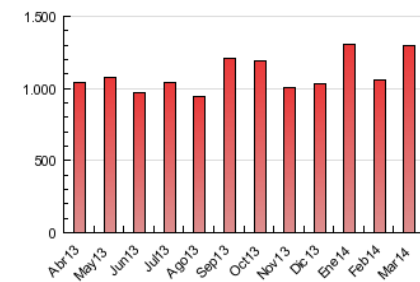

Páginas (x 1000)