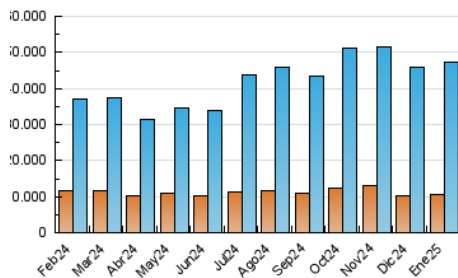

2. Secciones (Nacional)

	PAGINAS	%
HOME	13.468.443	18.61 %
RESTO	58.920.509	81.39 %

3. Por día del mes (Nacional)

Día	N. únicos	Visitas	Páginas	Día	N. únicos	Visitas	Páginas	Día	N. únicos	Visitas	Páginas
1	1.424.848	1.955.684	3.070.883	11	1.022.387	1.505.885	2.271.747	21	940.923	1.454.046	2.259.361
2	1.372.876	1.907.364	2.786.590	12	1.000.720	1.475.538	2.307.863	22	706.659	1.155.980	1.879.181
3	818.324	1.201.580	1.927.206	13	1.056.630	1.543.481	2.362.490	23	772.619	1.231.535	1.939.639
4	833.525	1.216.309	1.928.781	14	1.097.656	1.588.700	2.369.876	24	944.620	1.370.647	2.125.126
5	1.020.964	1.392.278	2.230.484	15	1.129.300	1.669.998	2.619.753	25	1.082.611	1.650.906	2.504.766
6	809.996	1.285.840	2.096.941	16	1.347.473	1.949.937	2.747.771	26	1.132.513	1.704.054	2.553.678
7	977.717	1.403.545	2.262.168	17	1.181.493	1.683.242	2.583.448	27	884.672	1.372.491	2.063.118
8	1.069.709	1.611.306	2.447.658	18	1.054.125	1.471.393	2.227.094	28	936.047	1.439.914	2.187.231
9	1.322.718	1.989.777	3.015.566	19	972.708	1.396.502	2.143.355	29	805.697	1.268.590	2.065.404
10	1.099.209	1.600.795	2.469.445	20	1.079.944	1.640.109	2.489.400	30	964.501	1.540.328	2.438.963
								31	851.122	1.302.055	2.013.966

4. Gráficas (Nacional)

4.1 Por día de la semana (promedio)

N. únicos / Visitas (x 100)

Páginas (x 100)

4.2 Por franja horaria (promedio)

Visitas_ (x 1000)

Páginas (x 1000)

4.3 Por meses

N. únicos / Visitas (x 1000)

Páginas (x 1000)

5. Observaciones

Este Medio Electrónico de Comunicación ha sido medido por la herramienta Google Analytics de Google (GA4).

6. Definiciones básicas (Para más información ver Normas Técnicas para el Control de los Medios Electrónicos de Comunicación)

Visita:

Una secuencia ininterrumpida de páginas servidas a un usuario válido. Si dicho usuario no realiza peticiones de páginas en un periodo de tiempo (30 min) la siguiente petición constituirá el inicio de una nueva visita.