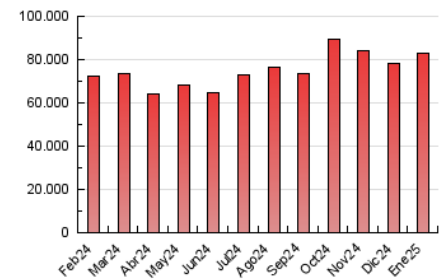

Páginas (x 1000)