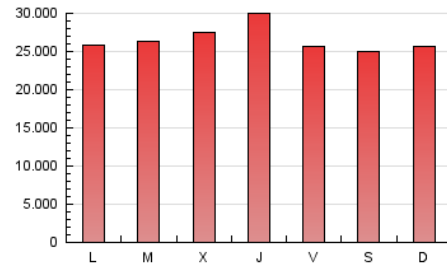

EL DEBATE

1. Cifras totales y promedios (Nacional e Internacional)

MES - AÑO	NAVEGADORES UNICOS	VISITAS	PAGINAS
Enero - 2025	15.692.578	54.894.136	82.700.340
PROMEDIO DIARIO	1.252.099	1.769.530	2.667.753
PROMEDIO LUNES-VIERNES	1.271.978	1.805.110	2.715.026
PROMEDIO SABADO-DOMINGO	1.194.945	1.667.238	2.531.842
PAGINAS / VISITAS	1,51		
DURACION MEDIA VISITAS	0:02:14		
TIEMPO INTERACCIÓN MEDIO	0:03:13		

2. Secciones (Nacional e Internacional)

	PAGINAS	%
HOME	13.958.431	16.88 %
RESTO	68.741.909	83.12 %

3. Por día del mes (Nacional e Internacional)

Día	N. únicos	Visitas	Páginas	Día	N. únicos	Visitas	Páginas	Día	N. únicos	Visitas	Páginas
1	1.541.075	2.089.687	3.262.664	11	1.262.959	1.751.361	2.601.045	21	1.148.893	1.668.164	2.565.432
2	1.594.815	2.147.557	3.117.116	12	1.164.724	1.642.986	2.544.620	22	834.515	1.288.840	2.081.235
3	1.032.182	1.456.390	2.234.166	13	1.299.473	1.824.391	2.730.727	23	878.379	1.342.047	2.103.404
4	1.001.405	1.381.230	2.160.484	14	1.366.231	1.881.382	2.754.327	24	1.049.031	1.507.286	2.293.931
5	1.164.986	1.547.179	2.456.025	15	1.511.193	2.085.030	3.157.869	25	1.208.079	1.787.698	2.701.918
6	979.003	1.482.253	2.365.434	16	2.047.927	2.710.532	3.691.417	26	1.287.268	1.887.364	2.783.293
7	1.359.780	1.792.041	2.794.747	17	1.614.038	2.143.988	3.178.672	27	1.041.156	1.569.974	2.306.700
8	1.422.120	2.018.062	2.954.035	18	1.285.290	1.720.267	2.557.569	28	1.092.779	1.621.484	2.427.653
9	1.595.180	2.303.633	3.402.048	19	1.184.849	1.619.821	2.449.784	29	945.907	1.439.013	2.280.370
10	1.422.343	1.988.467	2.898.331	20	1.364.031	1.944.088	2.917.833	30	1.102.110	1.718.769	2.667.173
								31	1.013.335	1.494.446	2.260.318

4. Gráficas (Nacional e Internacional)

4.1 Por día de la semana (promedio)

N. únicos / Visitas (x 100)

Páginas (x 100)

4.2 Por franja horaria (promedio)

Visitas_ (x 1000)

Páginas (x 1000)

4.3 Por meses