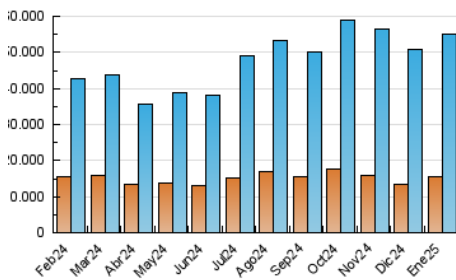

4.3 Por meses

N. únicos / Visitas (x 1000)