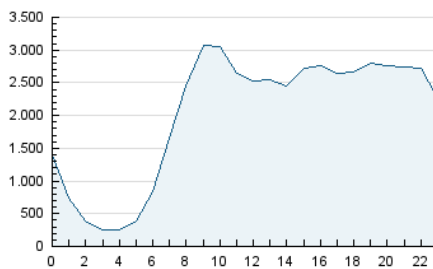

2. Secciones (Nacional)

	PAGINAS	%
HOME	13.468.443	18.61 %
RESTO	58.920.509	81.39 %

3. Por día del mes (Nacional)

Día	N. únicos	Visitas	Páginas	Día	N. únicos	Visitas	Páginas	Día	N. únicos	Visitas	Páginas
1	1.424.848	1.955.684	3.070.883	11	1.022.387	1.505.885	2.271.747	21	940.923	1.454.046	2.259.361
2	1.372.876	1.907.364	2.786.590	12	1.000.720	1.475.538	2.307.863	22	706.659	1.155.980	1.879.181
3	818.324	1.201.580	1.927.206	13	1.056.630	1.543.481	2.362.490	23	772.619	1.231.535	1.939.639
4	833.525	1.216.309	1.928.781	14	1.097.656	1.588.700	2.369.876	24	944.620	1.370.647	2.125.126
5	1.020.964	1.392.278	2.230.484	15	1.129.300	1.669.998	2.619.753	25	1.082.611	1.650.906	2.504.766
6	809.996	1.285.840	2.096.941	16	1.347.473	1.949.937	2.747.771	26	1.132.513	1.704.054	2.553.678
7	977.717	1.403.545	2.262.168	17	1.181.493	1.683.242	2.583.448	27	884.672	1.372.491	2.063.118
8	1.069.709	1.611.306	2.447.658	18	1.054.125	1.471.393	2.227.094	28	936.047	1.439.914	2.187.231
9	1.322.718	1.989.777	3.015.566	19	972.708	1.396.502	2.143.355	29	805.697	1.268.590	2.065.404
10	1.099.209	1.600.795	2.469.445	20	1.079.944	1.640.109	2.489.400	30	964.501	1.540.328	2.438.963
								31	851.122	1.302.055	2.013.966

4. Gráficas (Nacional)

4.1 Por día de la semana (promedio)

N. únicos / Visitas (x 100)

Páginas (x 100)

4.2 Por franja horaria (promedio)

Visitas_ (x 1000)

Páginas (x 1000)

4.3 Por meses

N. únicos / Visitas (x 1000)

Páginas (x 1000)

5. Observaciones

Este Medio Electrónico de Comunicación ha sido medido por la herramienta Google Analytics de Google (GA4).

6. Definiciones básicas (Para más información ver Normas Técnicas para el Control de los Medios Electrónicos de Comunicación)