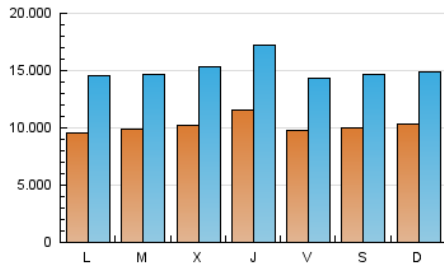

EL DEBATE

1. Cifras totales y promedios (Nacional)

MES - AÑO	NAVEGADORES UNICOS	VISITAS	PAGINAS
Enero - 2025	10.684.238	47.214.992	72.388.952
PROMEDIO DIARIO	1.023.042	1.515.478	2.335.127
PROMEDIO LUNES-VIERNES	1.025.859	1.528.998	2.357.443
PROMEDIO SABADO-DOMINGO	1.014.944	1.476.608	2.270.971
PAGINAS / VISITAS	1,54		
DURACION MEDIA VISITAS	0:02:25		
TIEMPO INTERACCIÓN MEDIO	0:04:22		

2. Secciones (Nacional)

	PAGINAS	%
HOME	13.468.443	18.61 %
RESTO	58.920.509	81.39 %

3. Por día del mes (Nacional)

Día	N. únicos	Visitas	Páginas	Día	N. únicos	Visitas	Páginas	Día	N. únicos	Visitas	Páginas
1	1.424.848	1.955.684	3.070.883	11	1.022.387	1.505.885	2.271.747	21	940.923	1.454.046	2.259.361
2	1.372.876	1.907.364	2.786.590	12	1.000.720	1.475.538	2.307.863	22	706.659	1.155.980	1.879.181
3	818.324	1.201.580	1.927.206	13	1.056.630	1.543.481	2.362.490	23	772.619	1.231.535	1.939.639
4	833.525	1.216.309	1.928.781	14	1.097.656	1.588.700	2.369.876	24	944.620	1.370.647	2.125.126
5	1.020.964	1.392.278	2.230.484	15	1.129.300	1.669.998	2.619.753	25	1.082.611	1.650.906	2.504.766
6	809.996	1.285.840	2.096.941	16	1.347.473	1.949.937	2.747.771	26	1.132.513	1.704.054	2.553.678
7	977.717	1.403.545	2.262.168	17	1.181.493	1.683.242	2.583.448	27	884.672	1.372.491	2.063.118
8	1.069.709	1.611.306	2.447.658	18	1.054.125	1.471.393	2.227.094	28	936.047	1.439.914	2.187.231
9	1.322.718	1.989.777	3.015.566	19	972.708	1.396.502	2.143.355	29	805.697	1.268.590	2.065.404
10	1.099.209	1.600.795	2.469.445	20	1.079.944	1.640.109	2.489.400	30	964.501	1.540.328	2.438.963
								31	851.122	1.302.055	2.013.966

4. Gráficas (Nacional)

4.1 Por día de la semana (promedio)

N. únicos / Visitas (x 100)

Páginas (x 100)

4.2 Por franja horaria (promedio)

Visitas_ (x 1000)

Páginas (x 1000)

4.3 Por meses