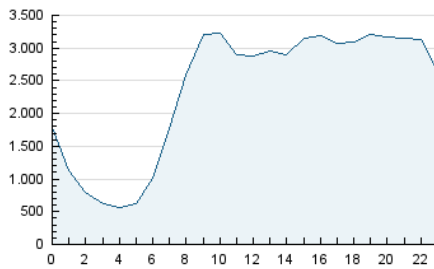

2. Secciones (Nacional e Internacional)

	PAGINAS	%
HOME	13.958.431	16.88 %
RESTO	68.741.909	83.12 %

3. Por día del mes (Nacional e Internacional)

Día	N. únicos	Visitas	Páginas	Día	N. únicos	Visitas	Páginas	Día	N. únicos	Visitas	Páginas
1	1.541.075	2.089.687	3.262.664	11	1.262.959	1.751.361	2.601.045	21	1.148.893	1.668.164	2.565.432
2	1.594.815	2.147.557	3.117.116	12	1.164.724	1.642.986	2.544.620	22	834.515	1.288.840	2.081.235
3	1.032.182	1.456.390	2.234.166	13	1.299.473	1.824.391	2.730.727	23	878.379	1.342.047	2.103.404
4	1.001.405	1.381.230	2.160.484	14	1.366.231	1.881.382	2.754.327	24	1.049.031	1.507.286	2.293.931
5	1.164.986	1.547.179	2.456.025	15	1.511.193	2.085.030	3.157.869	25	1.208.079	1.787.698	2.701.918
6	979.003	1.482.253	2.365.434	16	2.047.927	2.710.532	3.691.417	26	1.287.268	1.887.364	2.783.293
7	1.359.780	1.792.041	2.794.747	17	1.614.038	2.143.988	3.178.672	27	1.041.156	1.569.974	2.306.700
8	1.422.120	2.018.062	2.954.035	18	1.285.290	1.720.267	2.557.569	28	1.092.779	1.621.484	2.427.653
9	1.595.180	2.303.633	3.402.048	19	1.184.849	1.619.821	2.449.784	29	945.907	1.439.013	2.280.370
10	1.422.343	1.988.467	2.898.331	20	1.364.031	1.944.088	2.917.833	30	1.102.110	1.718.769	2.667.173
								31	1.013.335	1.494.446	2.260.318

4. Gráficas (Nacional e Internacional)

4.1 Por día de la semana (promedio)

N. únicos / Visitas (x 100)

Páginas (x 100)

4.2 Por franja horaria (promedio)

Visitas_ (x 1000)

Páginas (x 1000)

4.3 Por meses