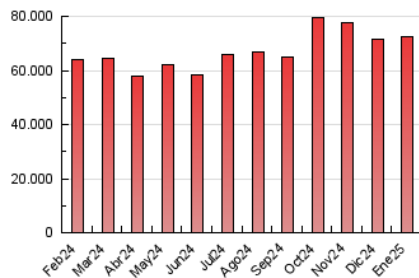

Páginas (x 1000)