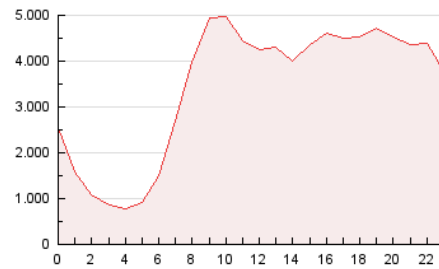

2. Secciones (Nacional e Internacional)

	PAGINAS	%
HOME	13.958.431	16.88 %
RESTO	68.741.909	83.12 %

3. Por día del mes (Nacional e Internacional)

Día	N. únicos	Visitas	Páginas	Día	N. únicos	Visitas	Páginas	Día	N. únicos	Visitas	Páginas
1	1.541.075	2.089.687	3.262.664	11	1.262.959	1.751.361	2.601.045	21	1.148.893	1.668.164	2.565.432
2	1.594.815	2.147.557	3.117.116	12	1.164.724	1.642.986	2.544.620	22	834.515	1.288.840	2.081.235
3	1.032.182	1.456.390	2.234.166	13	1.299.473	1.824.391	2.730.727	23	878.379	1.342.047	2.103.404
4	1.001.405	1.381.230	2.160.484	14	1.366.231	1.881.382	2.754.327	24	1.049.031	1.507.286	2.293.931
5	1.164.986	1.547.179	2.456.025	15	1.511.193	2.085.030	3.157.869	25	1.208.079	1.787.698	2.701.918
6	979.003	1.482.253	2.365.434	16	2.047.927	2.710.532	3.691.417	26	1.287.268	1.887.364	2.783.293
7	1.359.780	1.792.041	2.794.747	17	1.614.038	2.143.988	3.178.672	27	1.041.156	1.569.974	2.306.700
8	1.422.120	2.018.062	2.954.035	18	1.285.290	1.720.267	2.557.569	28	1.092.779	1.621.484	2.427.653
9	1.595.180	2.303.633	3.402.048	19	1.184.849	1.619.821	2.449.784	29	945.907	1.439.013	2.280.370
10	1.422.343	1.988.467	2.898.331	20	1.364.031	1.944.088	2.917.833	30	1.102.110	1.718.769	2.667.173
								31	1.013.335	1.494.446	2.260.318

4. Gráficas (Nacional e Internacional)

4.1 Por día de la semana (promedio)

N. únicos / Visitas (x 100)

Páginas (x 100)

4.2 Por franja horaria (promedio)

Visitas_ (x 1000)

Páginas (x 1000)

4.3 Por meses