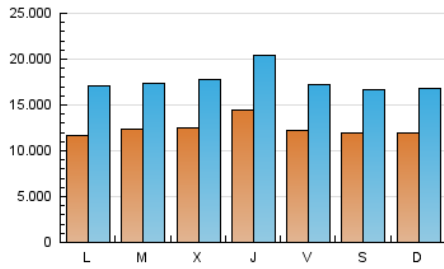

EL DEBATE

1. Cifras totales y promedios (Nacional e Internacional)

MES - AÑO	NAVEGADORES UNICOS	VISITAS	PAGINAS
Enero - 2025	15.692.578	54.894.136	82.700.340
PROMEDIO DIARIO	1.252.099	1.769.530	2.667.753
PROMEDIO LUNES-VIERNES	1.271.978	1.805.110	2.715.026
PROMEDIO SABADO-DOMINGO	1.194.945	1.667.238	2.531.842
PAGINAS / VISITAS	1,51		
DURACION MEDIA VISITAS	0:02:14		
TIEMPO INTERACCIÓN MEDIO	0:03:13		

2. Secciones (Nacional e Internacional)

	PAGINAS	%
HOME	13.958.431	16.88 %
RESTO	68.741.909	83.12 %

3. Por día del mes (Nacional e Internacional)

Día	N. únicos	Visitas	Páginas	Día	N. únicos	Visitas	Páginas	Día	N. únicos	Visitas	Páginas
1	1.541.075	2.089.687	3.262.664	11	1.262.959	1.751.361	2.601.045	21	1.148.893	1.668.164	2.565.432
2	1.594.815	2.147.557	3.117.116	12	1.164.724	1.642.986	2.544.620	22	834.515	1.288.840	2.081.235
3	1.032.182	1.456.390	2.234.166	13	1.299.473	1.824.391	2.730.727	23	878.379	1.342.047	2.103.404
4	1.001.405	1.381.230	2.160.484	14	1.366.231	1.881.382	2.754.327	24	1.049.031	1.507.286	2.293.931
5	1.164.986	1.547.179	2.456.025	15	1.511.193	2.085.030	3.157.869	25	1.208.079	1.787.698	2.701.918
6	979.003	1.482.253	2.365.434	16	2.047.927	2.710.532	3.691.417	26	1.287.268	1.887.364	2.783.293
7	1.359.780	1.792.041	2.794.747	17	1.614.038	2.143.988	3.178.672	27	1.041.156	1.569.974	2.306.700
8	1.422.120	2.018.062	2.954.035	18	1.285.290	1.720.267	2.557.569	28	1.092.779	1.621.484	2.427.653
9	1.595.180	2.303.633	3.402.048	19	1.184.849	1.619.821	2.449.784	29	945.907	1.439.013	2.280.370
10	1.422.343	1.988.467	2.898.331	20	1.364.031	1.944.088	2.917.833	30	1.102.110	1.718.769	2.667.173
								31	1.013.335	1.494.446	2.260.318

4. Gráficas (Nacional e Internacional)

4.1 Por día de la semana (promedio)

N. únicos / Visitas (x 100)

Páginas (x 100)

4.2 Por franja horaria (promedio)

Visitas_ (x 1000)

Páginas (x 1000)

4.3 Por meses