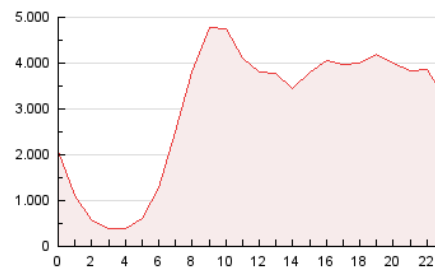

2. Secciones (Nacional)

	PAGINAS	%
HOME	13.468.443	18.61 %
RESTO	58.920.509	81.39 %

3. Por día del mes (Nacional)

Día	N. únicos	Visitas	Páginas	Día	N. únicos	Visitas	Páginas	Día	N. únicos	Visitas	Páginas
1	1.424.848	1.955.684	3.070.883	11	1.022.387	1.505.885	2.271.747	21	940.923	1.454.046	2.259.361
2	1.372.876	1.907.364	2.786.590	12	1.000.720	1.475.538	2.307.863	22	706.659	1.155.980	1.879.181
3	818.324	1.201.580	1.927.206	13	1.056.630	1.543.481	2.362.490	23	772.619	1.231.535	1.939.639
4	833.525	1.216.309	1.928.781	14	1.097.656	1.588.700	2.369.876	24	944.620	1.370.647	2.125.126
5	1.020.964	1.392.278	2.230.484	15	1.129.300	1.669.998	2.619.753	25	1.082.611	1.650.906	2.504.766
6	809.996	1.285.840	2.096.941	16	1.347.473	1.949.937	2.747.771	26	1.132.513	1.704.054	2.553.678
7	977.717	1.403.545	2.262.168	17	1.181.493	1.683.242	2.583.448	27	884.672	1.372.491	2.063.118
8	1.069.709	1.611.306	2.447.658	18	1.054.125	1.471.393	2.227.094	28	936.047	1.439.914	2.187.231
9	1.322.718	1.989.777	3.015.566	19	972.708	1.396.502	2.143.355	29	805.697	1.268.590	2.065.404
10	1.099.209	1.600.795	2.469.445	20	1.079.944	1.640.109	2.489.400	30	964.501	1.540.328	2.438.963
								31	851.122	1.302.055	2.013.966

4. Gráficas (Nacional)

4.1 Por día de la semana (promedio)

N. únicos / Visitas (x 100)

Páginas (x 100)

4.2 Por franja horaria (promedio)

Visitas_ (x 1000)

Páginas (x 1000)

4.3 Por meses

N. únicos / Visitas (x 1000)

Páginas (x 1000)

5. Observaciones

Este Medio Electrónico de Comunicación ha sido medido por la herramienta Google Analytics de Google (GA4).

6. Definiciones básicas (Para más información ver Normas Técnicas para el Control de los Medios Electrónicos de Comunicación)