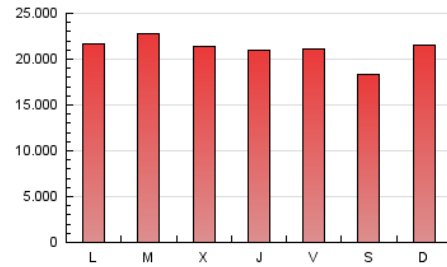

EL DEBATE

1. Cifras totales y promedios (Nacional e Internacional)

MES - AÑO	NAVEGADORES UNICOS	VISITAS	PAGINAS
Junio - 2024	12.473.976	35.087.958	63.096.400
PROMEDIO DIARIO	969.231	1.169.599	2.103.213
PROMEDIO LUNES-VIERNES	996.464	1.198.215	2.157.842
PROMEDIO SABADO-DOMINGO	914.765	1.112.365	1.993.955
PAGINAS / VISITAS	1,80		
DURACION MEDIA VISITAS	0:01:40		
TIEMPO INTERACCIÓN MEDIO	0:02:05		

2. Secciones (Nacional e Internacional)

	PAGINAS	%
HOME	12.312.463	19.51 %
RESTO	50.783.937	80.49 %

3. Por día del mes (Nacional e Internacional)

Día	N. únicos	Visitas	Páginas	Día	N. únicos	Visitas	Páginas	Día	N. únicos	Visitas	Páginas
1	836.122	1.012.208	1.785.814	11	1.161.753	1.382.448	2.462.463	21	995.229	1.175.211	2.206.508
2	1.082.848	1.300.155	2.495.229	12	841.522	1.005.125	1.787.260	22	1.006.095	1.229.556	1.994.744
3	1.019.198	1.197.719	2.035.823	13	745.596	884.299	1.721.405	23	1.049.271	1.249.512	2.024.877
4	1.090.443	1.319.200	2.321.023	14	750.483	900.063	1.656.196	24	932.800	1.109.082	1.965.175
5	1.015.773	1.209.739	2.149.255	15	623.946	743.950	1.438.259	25	939.258	1.172.455	1.994.864
6	1.023.550	1.231.734	2.176.606	16	631.863	751.924	1.416.853	26	1.044.827	1.247.188	2.218.166
7	1.156.145	1.430.815	2.547.305	17	781.625	953.094	1.921.079	27	985.820	1.177.829	2.130.803
8	827.920	984.261	1.924.461	18	1.012.865	1.238.731	2.345.341	28	930.525	1.115.666	2.049.661
9	1.055.839	1.358.141	2.445.137	19	1.134.586	1.356.369	2.385.308	29	908.186	1.107.507	2.003.694
10	1.251.591	1.549.036	2.742.814	20	1.115.694	1.308.506	2.339.794	30	1.125.562	1.386.435	2.410.483

4. Gráficas (Nacional e Internacional)

4.1 Por día de la semana (promedio)

N. únicos / Visitas (x 100)

Páginas (x 100)

4.2 Por franja horaria (promedio)

Visitas_ (x 1000)

Páginas (x 1000)

4.3 Por meses