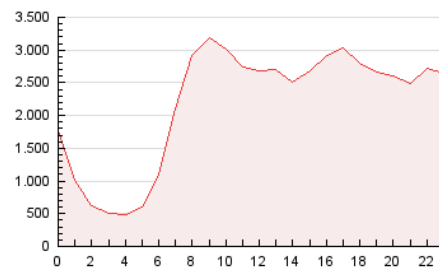

EL DEBATE

1. Cifras totales y promedios (Nacional e Internacional)

MES - AÑO	NAVEGADORES UNICOS	VISITAS	PAGINAS
Junio - 2024	12.473.976	35.087.958	63.096.400
PROMEDIO DIARIO	969.231	1.169.599	2.103.213
PROMEDIO LUNES-VIERNES	996.464	1.198.215	2.157.842
PROMEDIO SABADO-DOMINGO	914.765	1.112.365	1.993.955
PAGINAS / VISITAS	1,80		
DURACION MEDIA VISITAS	0:01:40		
TIEMPO INTERACCIÓN MEDIO	0:02:05		

2. Secciones (Nacional e Internacional)

	PAGINAS	%
HOME	12.312.463	19.51 %
RESTO	50.783.937	80.49 %

3. Por día del mes (Nacional e Internacional)

Día	N. únicos	Visitas	Páginas	Día	N. únicos	Visitas	Páginas	Día	N. únicos	Visitas	Páginas
1	836.122	1.012.208	1.785.814	11	1.161.753	1.382.448	2.462.463	21	995.229	1.175.211	2.206.508
2	1.082.848	1.300.155	2.495.229	12	841.522	1.005.125	1.787.260	22	1.006.095	1.229.556	1.994.744
3	1.019.198	1.197.719	2.035.823	13	745.596	884.299	1.721.405	23	1.049.271	1.249.512	2.024.877
4	1.090.443	1.319.200	2.321.023	14	750.483	900.063	1.656.196	24	932.800	1.109.082	1.965.175
5	1.015.773	1.209.739	2.149.255	15	623.946	743.950	1.438.259	25	939.258	1.172.455	1.994.864
6	1.023.550	1.231.734	2.176.606	16	631.863	751.924	1.416.853	26	1.044.827	1.247.188	2.218.166
7	1.156.145	1.430.815	2.547.305	17	781.625	953.094	1.921.079	27	985.820	1.177.829	2.130.803
8	827.920	984.261	1.924.461	18	1.012.865	1.238.731	2.345.341	28	930.525	1.115.666	2.049.661
9	1.055.839	1.358.141	2.445.137	19	1.134.586	1.356.369	2.385.308	29	908.186	1.107.507	2.003.694
10	1.251.591	1.549.036	2.742.814	20	1.115.694	1.308.506	2.339.794	30	1.125.562	1.386.435	2.410.483

4. Gráficas (Nacional e Internacional)

4.1 Por día de la semana (promedio)

N. únicos / Visitas (x 100)

Páginas (x 100)

4.2 Por franja horaria (promedio)

Visitas_ (x 1000)

Páginas (x 1000)

4.3 Por meses