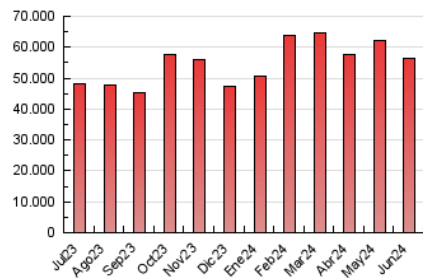

EL DEBATE

1. Cifras totales y promedios (Nacional)

MES - AÑO	NAVEGADORES UNICOS	VISITAS	PAGINAS
Junio - 2024	9.649.847	30.834.007	56.572.235
PROMEDIO DIARIO	836.683	1.027.800	1.885.741
PROMEDIO LUNES-VIERNES	852.065	1.044.362	1.921.668
PROMEDIO SABADO-DOMINGO	805.918	994.677	1.813.888
PAGINAS / VISITAS	1,83		
DURACION MEDIA VISITAS	0:01:46		
TIEMPO INTERACCIÓN MEDIO	0:02:07		

2. Secciones (Nacional)

	PAGINAS	%
HOME	10.954.833	19.36 %
RESTO	45.617.402	80.64 %

3. Por día del mes (Nacional)

Día	N. únicos	Visitas	Páginas	Día	N. únicos	Visitas	Páginas	Día	N. únicos	Visitas	Páginas
1	762.548	930.870	1.662.238	11	1.011.796	1.221.443	2.226.337	21	845.988	1.018.602	1.969.065
2	940.047	1.148.980	2.267.299	12	719.161	874.682	1.597.075	22	899.046	1.113.588	1.824.927
3	797.623	962.711	1.713.810	13	621.292	750.912	1.497.737	23	916.683	1.106.638	1.827.228
4	854.372	1.067.658	1.970.126	14	668.140	812.675	1.519.017	24	805.997	977.405	1.768.431
5	857.908	1.042.668	1.906.779	15	543.188	655.212	1.302.959	25	837.218	1.059.767	1.809.290
6	898.601	1.099.598	1.977.010	16	562.919	678.788	1.304.036	26	890.297	1.082.141	1.964.501
7	1.046.432	1.305.773	2.327.048	17	682.800	851.945	1.756.109	27	845.980	1.029.358	1.910.320
8	708.287	854.302	1.698.438	18	879.554	1.089.450	2.087.244	28	811.841	985.618	1.847.921
9	922.556	1.215.085	2.222.918	19	945.526	1.160.599	2.041.419	29	802.540	991.653	1.820.384
10	1.100.142	1.386.216	2.500.637	20	920.635	1.108.012	2.043.479	30	1.001.368	1.251.658	2.208.453

4. Gráficas (Nacional)

4.1 Por día de la semana (promedio)

N. únicos / Visitas (x 100)

Páginas (x 100)

4.2 Por franja horaria (promedio)

Visitas_ (x 1000)

Páginas (x 1000)

4.3 Por meses

N. únicos / Visitas (x 1000)

Páginas (x 1000)

5. Observaciones

Este Medio Electrónico de Comunicación ha sido medido por la herramienta Google Analytics de Google (GA4)

6. Definiciones básicas (Para más información ver Normas Técnicas para el Control de los Medios Electrónicos de Comunicación)