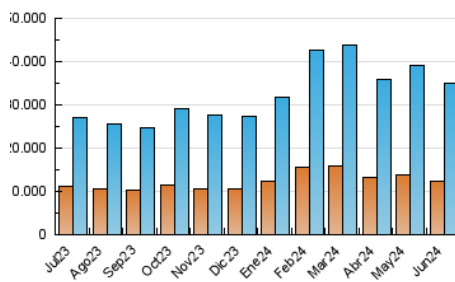

4.3 Por meses

N. únicos / Visitas (x 1000)