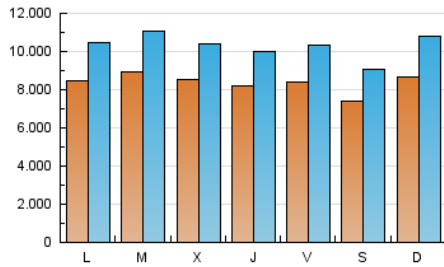

EL DEBATE

1. Cifras totales y promedios (Nacional)

MES - AÑO	NAVEGADORES UNICOS	VISITAS	PAGINAS
Junio - 2024	9.649.847	30.834.007	56.572.235
PROMEDIO DIARIO	836.683	1.027.800	1.885.741
PROMEDIO LUNES-VIERNES	852.065	1.044.362	1.921.668
PROMEDIO SABADO-DOMINGO	805.918	994.677	1.813.888
PAGINAS / VISITAS	1,83		
DURACION MEDIA VISITAS	0:01:46		
TIEMPO INTERACCIÓN MEDIO	0:02:07		

2. Secciones (Nacional)

	PAGINAS	%
HOME	10.954.833	19.36 %
RESTO	45.617.402	80.64 %

3. Por día del mes (Nacional)

Día	N. únicos	Visitas	Páginas	Día	N. únicos	Visitas	Páginas	Día	N. únicos	Visitas	Páginas
1	762.548	930.870	1.662.238	11	1.011.796	1.221.443	2.226.337	21	845.988	1.018.602	1.969.065
2	940.047	1.148.980	2.267.299	12	719.161	874.682	1.597.075	22	899.046	1.113.588	1.824.927
3	797.623	962.711	1.713.810	13	621.292	750.912	1.497.737	23	916.683	1.106.638	1.827.228
4	854.372	1.067.658	1.970.126	14	668.140	812.675	1.519.017	24	805.997	977.405	1.768.431
5	857.908	1.042.668	1.906.779	15	543.188	655.212	1.302.959	25	837.218	1.059.767	1.809.290
6	898.601	1.099.598	1.977.010	16	562.919	678.788	1.304.036	26	890.297	1.082.141	1.964.501
7	1.046.432	1.305.773	2.327.048	17	682.800	851.945	1.756.109	27	845.980	1.029.358	1.910.320
8	708.287	854.302	1.698.438	18	879.554	1.089.450	2.087.244	28	811.841	985.618	1.847.921
9	922.556	1.215.085	2.222.918	19	945.526	1.160.599	2.041.419	29	802.540	991.653	1.820.384
10	1.100.142	1.386.216	2.500.637	20	920.635	1.108.012	2.043.479	30	1.001.368	1.251.658	2.208.453

4. Gráficas (Nacional)

4.1 Por día de la semana (promedio)

N. únicos / Visitas (x 100)

Páginas (x 100)

4.2 Por franja horaria (promedio)

Visitas_ (x 1000)

Páginas (x 1000)

4.3 Por meses