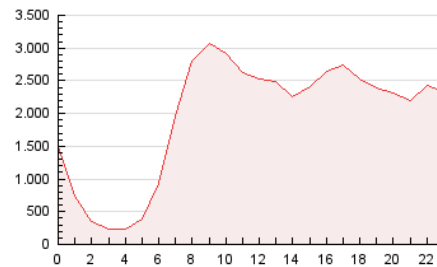

EL DEBATE

1. Cifras totales y promedios (Nacional)

MES - AÑO	NAVEGADORES UNICOS	VISITAS	PAGINAS
Junio - 2024	9.649.847	30.834.007	56.572.235
PROMEDIO DIARIO	836.683	1.027.800	1.885.741
PROMEDIO LUNES-VIERNES	852.065	1.044.362	1.921.668
PROMEDIO SABADO-DOMINGO	805.918	994.677	1.813.888
PAGINAS / VISITAS	1,83		
DURACION MEDIA VISITAS	0:01:46		
TIEMPO INTERACCIÓN MEDIO	0:02:07		

2. Secciones (Nacional)

	PAGINAS	%
HOME	10.954.833	19.36 %
RESTO	45.617.402	80.64 %

3. Por día del mes (Nacional)

Día	N. únicos	Visitas	Páginas	Día	N. únicos	Visitas	Páginas	Día	N. únicos	Visitas	Páginas
1	762.548	930.870	1.662.238	11	1.011.796	1.221.443	2.226.337	21	845.988	1.018.602	1.969.065
2	940.047	1.148.980	2.267.299	12	719.161	874.682	1.597.075	22	899.046	1.113.588	1.824.927
3	797.623	962.711	1.713.810	13	621.292	750.912	1.497.737	23	916.683	1.106.638	1.827.228
4	854.372	1.067.658	1.970.126	14	668.140	812.675	1.519.017	24	805.997	977.405	1.768.431
5	857.908	1.042.668	1.906.779	15	543.188	655.212	1.302.959	25	837.218	1.059.767	1.809.290
6	898.601	1.099.598	1.977.010	16	562.919	678.788	1.304.036	26	890.297	1.082.141	1.964.501
7	1.046.432	1.305.773	2.327.048	17	682.800	851.945	1.756.109	27	845.980	1.029.358	1.910.320
8	708.287	854.302	1.698.438	18	879.554	1.089.450	2.087.244	28	811.841	985.618	1.847.921
9	922.556	1.215.085	2.222.918	19	945.526	1.160.599	2.041.419	29	802.540	991.653	1.820.384
10	1.100.142	1.386.216	2.500.637	20	920.635	1.108.012	2.043.479	30	1.001.368	1.251.658	2.208.453

4. Gráficas (Nacional)

4.1 Por día de la semana (promedio)

N. únicos / Visitas (x 100)

Páginas (x 100)

4.2 Por franja horaria (promedio)

Visitas_ (x 1000)

Páginas (x 1000)

4.3 Por meses

N. únicos / Visitas (x 1000)

Páginas (x 1000)

5. Observaciones

Este Medio Electrónico de Comunicación ha sido medido por la herramienta Google Analytics de Google (GA4)

6. Definiciones básicas (Para más información ver Normas Técnicas para el Control de los Medios Electrónicos de Comunicación)