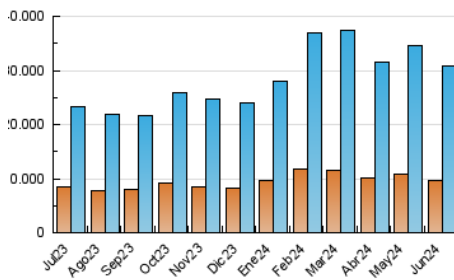

4.3 Por meses

N. únicos / Visitas (x 1000)