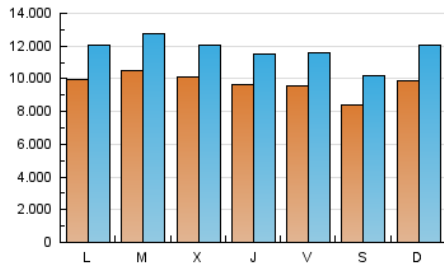

EL DEBATE

1. Cifras totales y promedios (Nacional e Internacional)

MES - AÑO	NAVEGADORES UNICOS	VISITAS	PAGINAS
Junio - 2024	12.473.976	35.087.958	63.096.400
PROMEDIO DIARIO	969.231	1.169.599	2.103.213
PROMEDIO LUNES-VIERNES	996.464	1.198.215	2.157.842
PROMEDIO SABADO-DOMINGO	914.765	1.112.365	1.993.955
PAGINAS / VISITAS	1,80		
DURACION MEDIA VISITAS	0:01:40		
TIEMPO INTERACCIÓN MEDIO	0:02:05		

2. Secciones (Nacional e Internacional)

	PAGINAS	%
HOME	12.312.463	19.51 %
RESTO	50.783.937	80.49 %

3. Por día del mes (Nacional e Internacional)

Día	N. únicos	Visitas	Páginas	Día	N. únicos	Visitas	Páginas	Día	N. únicos	Visitas	Páginas
1	836.122	1.012.208	1.785.814	11	1.161.753	1.382.448	2.462.463	21	995.229	1.175.211	2.206.508
2	1.082.848	1.300.155	2.495.229	12	841.522	1.005.125	1.787.260	22	1.006.095	1.229.556	1.994.744
3	1.019.198	1.197.719	2.035.823	13	745.596	884.299	1.721.405	23	1.049.271	1.249.512	2.024.877
4	1.090.443	1.319.200	2.321.023	14	750.483	900.063	1.656.196	24	932.800	1.109.082	1.965.175
5	1.015.773	1.209.739	2.149.255	15	623.946	743.950	1.438.259	25	939.258	1.172.455	1.994.864
6	1.023.550	1.231.734	2.176.606	16	631.863	751.924	1.416.853	26	1.044.827	1.247.188	2.218.166
7	1.156.145	1.430.815	2.547.305	17	781.625	953.094	1.921.079	27	985.820	1.177.829	2.130.803
8	827.920	984.261	1.924.461	18	1.012.865	1.238.731	2.345.341	28	930.525	1.115.666	2.049.661
9	1.055.839	1.358.141	2.445.137	19	1.134.586	1.356.369	2.385.308	29	908.186	1.107.507	2.003.694
10	1.251.591	1.549.036	2.742.814	20	1.115.694	1.308.506	2.339.794	30	1.125.562	1.386.435	2.410.483

4. Gráficas (Nacional e Internacional)

4.1 Por día de la semana (promedio)

N. únicos / Visitas (x 100)

Páginas (x 100)

4.2 Por franja horaria (promedio)

Visitas_ (x 1000)

Páginas (x 1000)

4.3 Por meses