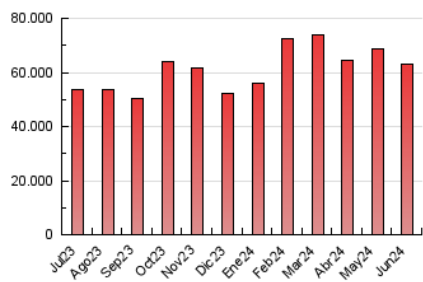

Páginas (x 1000)