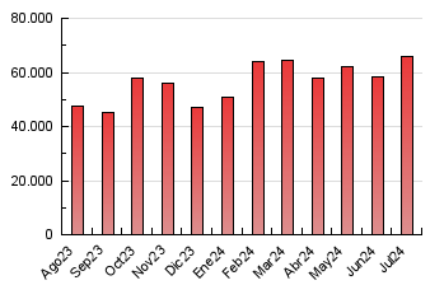

Páginas (x 1000)