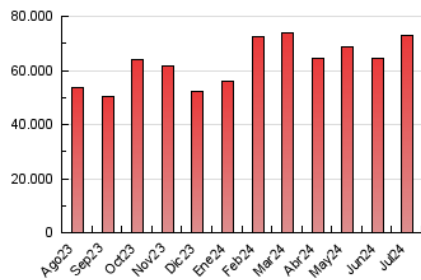

Páginas (x 1000)