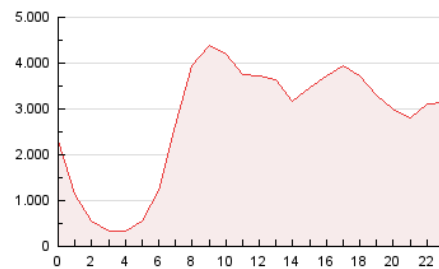

2. Secciones (Nacional)

	PAGINAS	%
HOME	10.514.276	15.92 %
RESTO	55.535.992	84.08 %

3. Por día del mes (Nacional)

Día	N. únicos	Visitas	Páginas	Día	N. únicos	Visitas	Páginas	Día	N. únicos	Visitas	Páginas
1	1.098.213	1.356.583	2.242.434	11	969.090	1.406.146	1.964.328	21	1.007.853	1.391.011	1.940.336
2	1.006.611	1.210.104	1.936.141	12	1.150.635	1.608.329	2.265.709	22	971.261	1.387.824	1.909.117
3	871.816	1.031.075	1.818.328	13	1.007.625	1.371.736	2.061.623	23	937.175	1.338.969	1.853.829
4	912.540	1.136.461	1.838.254	14	956.144	1.392.678	2.102.671	24	1.110.014	1.573.961	2.123.844
5	994.846	1.309.233	2.088.657	15	1.199.374	1.757.722	3.358.181	25	1.271.599	1.769.584	2.446.031
6	872.725	1.103.427	2.042.202	16	1.268.119	1.800.343	2.535.005	26	1.097.744	1.509.418	2.265.091
7	797.016	1.024.045	1.693.030	17	1.040.408	1.468.120	2.112.669	27	1.041.924	1.459.111	2.854.097
8	779.700	1.158.339	1.697.960	18	731.642	1.074.915	1.559.648	28	1.412.173	1.986.923	2.726.020
9	867.030	1.268.859	1.821.920	19	1.137.025	1.692.303	2.376.667	29	1.285.206	1.786.179	2.466.888
10	1.061.315	1.557.156	2.450.557	20	855.846	1.205.466	1.744.608	30	865.538	1.299.208	1.868.411
								31	895.535	1.375.358	1.886.012

4. Gráficas (Nacional)

4.1 Por día de la semana (promedio)

N. únicos / Visitas (x 100)

Páginas (x 100)

4.2 Por franja horaria (promedio)

Visitas_ (x 1000)

Páginas (x 1000)

4.3 Por meses

N. únicos / Visitas (x 1000)

Páginas (x 1000)

5. Observaciones

Este Medio Electrónico de Comunicación ha sido medido por la herramienta Google Analytics de Google (GA4)

6. Definiciones básicas (Para más información ver Normas Técnicas para el Control de los Medios Electrónicos de Comunicación)