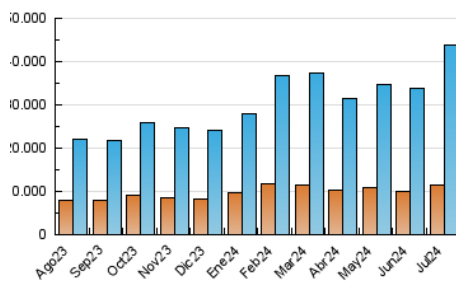

4.3 Por meses

N. únicos / Visitas (x 1000)