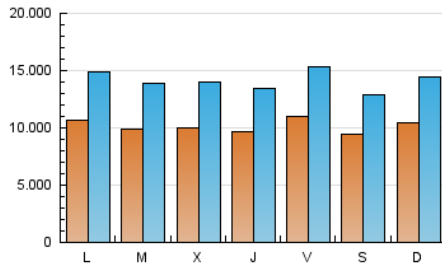

EL DEBATE

1. Cifras totales y promedios (Nacional)

MES - AÑO	NAVEGADORES UNICOS	VISITAS	PAGINAS
Julio - 2024	11.385.040	43.810.586	66.050.268
PROMEDIO DIARIO	1.015.282	1.413.245	2.130.654
PROMEDIO LUNES-VIERNES	1.022.715	1.429.400	2.125.464
PROMEDIO SABADO-DOMINGO	993.913	1.366.800	2.145.573
PAGINAS / VISITAS	1,51		
DURACION MEDIA VISITAS	0:02:09		
TIEMPO INTERACCIÓN MEDIO	0:03:13		

2. Secciones (Nacional)

	PAGINAS	%
HOME	10.514.276	15.92 %
RESTO	55.535.992	84.08 %

3. Por día del mes (Nacional)

Día	N. únicos	Visitas	Páginas	Día	N. únicos	Visitas	Páginas	Día	N. únicos	Visitas	Páginas
1	1.098.213	1.356.583	2.242.434	11	969.090	1.406.146	1.964.328	21	1.007.853	1.391.011	1.940.336
2	1.006.611	1.210.104	1.936.141	12	1.150.635	1.608.329	2.265.709	22	971.261	1.387.824	1.909.117
3	871.816	1.031.075	1.818.328	13	1.007.625	1.371.736	2.061.623	23	937.175	1.338.969	1.853.829
4	912.540	1.136.461	1.838.254	14	956.144	1.392.678	2.102.671	24	1.110.014	1.573.961	2.123.844
5	994.846	1.309.233	2.088.657	15	1.199.374	1.757.722	3.358.181	25	1.271.599	1.769.584	2.446.031
6	872.725	1.103.427	2.042.202	16	1.268.119	1.800.343	2.535.005	26	1.097.744	1.509.418	2.265.091
7	797.016	1.024.045	1.693.030	17	1.040.408	1.468.120	2.112.669	27	1.041.924	1.459.111	2.854.097
8	779.700	1.158.339	1.697.960	18	731.642	1.074.915	1.559.648	28	1.412.173	1.986.923	2.726.020
9	867.030	1.268.859	1.821.920	19	1.137.025	1.692.303	2.376.667	29	1.285.206	1.786.179	2.466.888
10	1.061.315	1.557.156	2.450.557	20	855.846	1.205.466	1.744.608	30	865.538	1.299.208	1.868.411
								31	895.535	1.375.358	1.886.012

4. Gráficas (Nacional)

4.1 Por día de la semana (promedio)

N. únicos / Visitas (x 100)

Páginas (x 100)

4.2 Por franja horaria (promedio)

Visitas_ (x 1000)

Páginas (x 1000)

4.3 Por meses