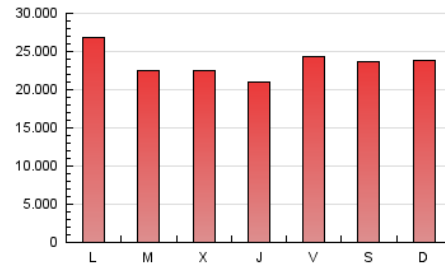

EL DEBATE

1. Cifras totales y promedios (Nacional e Internacional)

MES - AÑO	NAVEGADORES UNICOS	VISITAS	PAGINAS
Julio - 2024	15.114.975	49.012.996	73.097.949
PROMEDIO DIARIO	1.166.754	1.581.064	2.357.998
PROMEDIO LUNES-VIERNES	1.174.462	1.595.226	2.352.333
PROMEDIO SABADO-DOMINGO	1.144.593	1.540.350	2.374.287
PAGINAS / VISITAS	1,49		
DURACION MEDIA VISITAS	0:02:04		
TIEMPO INTERACCIÓN MEDIO	0:02:37		

2. Secciones (Nacional e Internacional)

	PAGINAS	%
HOME	10.865.062	14.86 %
RESTO	62.232.887	85.14 %

3. Por día del mes (Nacional e Internacional)

Día	N. únicos	Visitas	Páginas	Día	N. únicos	Visitas	Páginas	Día	N. únicos	Visitas	Páginas
1	1.193.330	1.479.060	2.407.521	11	1.033.320	1.470.035	2.070.925	21	1.299.232	1.737.450	2.337.615
2	1.090.670	1.299.316	2.083.761	12	1.231.280	1.709.888	2.392.479	22	1.650.483	2.112.603	2.786.369
3	978.022	1.148.713	1.975.908	13	1.098.315	1.475.863	2.202.441	23	1.268.148	1.681.724	2.286.811
4	1.013.984	1.237.669	1.996.512	14	1.069.181	1.532.467	2.283.448	24	1.289.736	1.744.774	2.374.559
5	1.096.693	1.434.392	2.288.126	15	1.326.930	1.897.142	3.602.255	25	1.419.203	1.921.187	2.652.596
6	991.118	1.213.394	2.239.414	16	1.471.860	2.011.862	2.843.512	26	1.238.918	1.649.102	2.480.318
7	915.819	1.161.235	1.879.703	17	1.163.251	1.602.609	2.296.474	27	1.188.331	1.649.170	3.118.852
8	925.324	1.305.834	1.911.277	18	827.824	1.171.009	1.702.683	28	1.629.880	2.217.868	3.029.999
9	985.271	1.402.297	2.008.846	19	1.244.867	1.814.722	2.541.425	29	1.450.484	2.003.935	2.718.681
10	1.141.990	1.657.990	2.608.202	20	964.868	1.335.350	1.902.824	30	977.569	1.434.772	2.044.741
								31	993.461	1.499.564	2.029.672

4. Gráficas (Nacional e Internacional)

4.1 Por día de la semana (promedio)

N. únicos / Visitas (x 100)

Páginas (x 100)

4.2 Por franja horaria (promedio)

Visitas_ (x 1000)

Páginas (x 1000)

4.3 Por meses