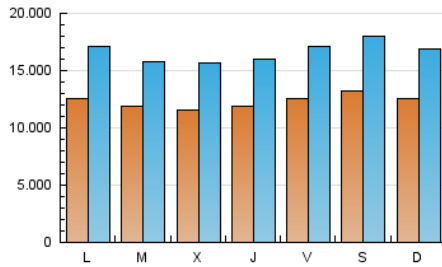

EL DEBATE

1. Cifras totales y promedios (Nacional e Internacional)

MES - AÑO	NAVEGADORES UNICOS	VISITAS	PAGINAS
Septiembre - 2024	15.380.967	50.036.160	73.702.153
PROMEDIO DIARIO	1.232.514	1.667.872	2.456.738
PROMEDIO LUNES-VIERNES	1.209.427	1.636.941	2.398.744
PROMEDIO SABADO-DOMINGO	1.286.382	1.740.045	2.592.059
PAGINAS / VISITAS	1,47		
DURACION MEDIA VISITAS	0:02:05		
TIEMPO INTERACCIÓN MEDIO	0:02:42		

2. Secciones (Nacional e Internacional)

	PAGINAS	%
HOME	10.065.787	13.66 %
RESTO	63.636.366	86.34 %

3. Por día del mes (Nacional e Internacional)

Día	N. únicos	Visitas	Páginas	Día	N. únicos	Visitas	Páginas	Día	N. únicos	Visitas	Páginas
1	1.172.835	1.585.749	2.557.740	11	986.603	1.345.569	2.023.264	21	1.127.090	1.512.091	2.231.463
2	1.033.660	1.431.070	2.247.219	12	892.794	1.271.010	1.849.873	22	1.268.644	1.659.042	2.378.952
3	1.166.567	1.561.760	2.322.311	13	1.072.424	1.502.186	2.178.329	23	1.446.726	1.922.378	2.776.693
4	1.253.322	1.666.124	2.443.946	14	1.053.453	1.378.102	2.138.701	24	1.264.777	1.635.316	2.451.987
5	1.353.697	1.730.491	2.447.355	15	1.135.687	1.567.116	2.368.707	25	1.314.086	1.783.134	2.584.048
6	1.381.176	1.804.185	2.534.785	16	1.259.671	1.772.333	2.553.093	26	1.149.259	1.550.563	2.309.183
7	1.163.752	1.612.305	2.307.520	17	998.245	1.385.532	2.052.347	27	1.482.698	2.057.541	2.957.838
8	1.098.118	1.520.319	2.165.711	18	1.048.884	1.452.466	2.210.361	28	1.944.225	2.695.741	3.980.056
9	1.098.994	1.529.512	2.238.864	19	1.375.821	1.856.993	2.696.066	29	1.613.637	2.129.941	3.199.677
10	1.310.988	1.716.773	2.504.256	20	1.089.354	1.484.292	2.216.868	30	1.418.219	1.916.526	2.774.940

4. Gráficas (Nacional e Internacional)

4.1 Por día de la semana (promedio)

N. únicos / Visitas (x 100)

Páginas (x 100)

4.2 Por franja horaria (promedio)

Visitas_ (x 1000)

Páginas (x 1000)

4.3 Por meses