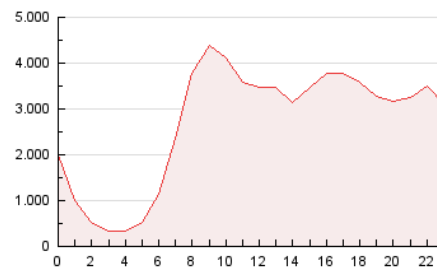

2. Secciones (Nacional)

	PAGINAS	%
HOME	9.726.092	14.94 %
RESTO	55.354.736	85.06 %

3. Por día del mes (Nacional)

Día	N. únicos	Visitas	Páginas	Día	N. únicos	Visitas	Páginas	Día	N. únicos	Visitas	Páginas
1	1.024.297	1.424.851	2.313.854	11	854.394	1.188.347	1.821.089	21	1.004.650	1.377.959	2.043.132
2	894.402	1.282.374	2.031.460	12	790.908	1.139.314	1.681.646	22	1.049.946	1.443.502	2.092.339
3	1.041.624	1.437.997	2.139.973	13	949.046	1.356.492	1.982.329	23	1.109.631	1.542.718	2.308.408
4	1.096.308	1.497.372	2.220.207	14	896.340	1.226.183	1.907.895	24	992.976	1.375.723	2.087.283
5	1.057.926	1.447.813	2.074.207	15	993.490	1.427.100	2.150.880	25	1.104.050	1.544.324	2.290.959
6	1.162.102	1.587.313	2.243.205	16	1.072.342	1.562.020	2.289.803	26	946.138	1.327.249	2.003.525
7	1.014.860	1.453.487	2.081.830	17	827.748	1.215.687	1.803.333	27	1.187.753	1.724.015	2.552.779
8	907.726	1.300.798	1.910.371	18	826.923	1.213.696	1.903.711	28	1.588.977	2.240.002	3.454.265
9	926.559	1.332.024	1.979.620	19	1.145.091	1.605.498	2.381.521	29	1.289.820	1.788.275	2.733.815
10	1.162.686	1.551.467	2.280.244	20	904.392	1.271.871	1.954.694	30	1.113.358	1.555.864	2.362.451

4. Gráficas (Nacional)

4.1 Por día de la semana (promedio)

N. únicos / Visitas (x 100)

Páginas (x 100)

4.2 Por franja horaria (promedio)

Visitas_ (x 1000)

Páginas (x 1000)

4.3 Por meses

N. únicos / Visitas (x 1000)

Páginas (x 1000)

5. Observaciones

Este Medio Electrónico de Comunicación ha sido medido por la herramienta Google Analytics de Google (GA4).

6. Definiciones básicas (Para más información ver Normas Técnicas para el Control de los Medios Electrónicos de Comunicación)