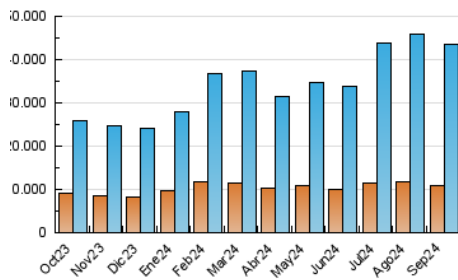

4.3 Por meses

N. únicos / Visitas (x 1000)