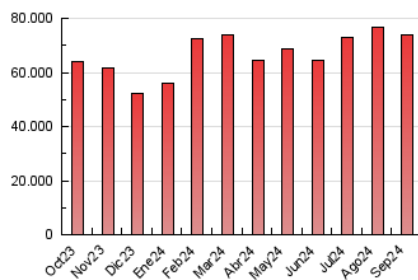

Páginas (x 1000)