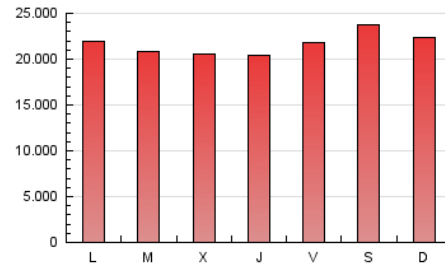

EL DEBATE

1. Cifras totales y promedios (Nacional)

MES - AÑO	NAVEGADORES UNICOS	VISITAS	PAGINAS
Septiembre - 2024	10.958.356	43.441.335	65.080.828
PROMEDIO DIARIO	1.031.215	1.448.045	2.169.361
PROMEDIO LUNES-VIERNES	1.007.922	1.417.104	2.113.926
PROMEDIO SABADO-DOMINGO	1.085.567	1.520.240	2.298.709
PAGINAS / VISITAS	1,50		
DURACION MEDIA VISITAS	0:02:15		
TIEMPO INTERACCIÓN MEDIO	0:03:30		

2. Secciones (Nacional)

	PAGINAS	%
HOME	9.726.092	14.94 %
RESTO	55.354.736	85.06 %

3. Por día del mes (Nacional)

Día	N. únicos	Visitas	Páginas	Día	N. únicos	Visitas	Páginas	Día	N. únicos	Visitas	Páginas
1	1.024.297	1.424.851	2.313.854	11	854.394	1.188.347	1.821.089	21	1.004.650	1.377.959	2.043.132
2	894.402	1.282.374	2.031.460	12	790.908	1.139.314	1.681.646	22	1.049.946	1.443.502	2.092.339
3	1.041.624	1.437.997	2.139.973	13	949.046	1.356.492	1.982.329	23	1.109.631	1.542.718	2.308.408
4	1.096.308	1.497.372	2.220.207	14	896.340	1.226.183	1.907.895	24	992.976	1.375.723	2.087.283
5	1.057.926	1.447.813	2.074.207	15	993.490	1.427.100	2.150.880	25	1.104.050	1.544.324	2.290.959
6	1.162.102	1.587.313	2.243.205	16	1.072.342	1.562.020	2.289.803	26	946.138	1.327.249	2.003.525
7	1.014.860	1.453.487	2.081.830	17	827.748	1.215.687	1.803.333	27	1.187.753	1.724.015	2.552.779
8	907.726	1.300.798	1.910.371	18	826.923	1.213.696	1.903.711	28	1.588.977	2.240.002	3.454.265
9	926.559	1.332.024	1.979.620	19	1.145.091	1.605.498	2.381.521	29	1.289.820	1.788.275	2.733.815
10	1.162.686	1.551.467	2.280.244	20	904.392	1.271.871	1.954.694	30	1.113.358	1.555.864	2.362.451

4. Gráficas (Nacional)

4.1 Por día de la semana (promedio)

N. únicos / Visitas (x 100)

Páginas (x 100)

4.2 Por franja horaria (promedio)

Visitas_ (x 1000)

Páginas (x 1000)

4.3 Por meses