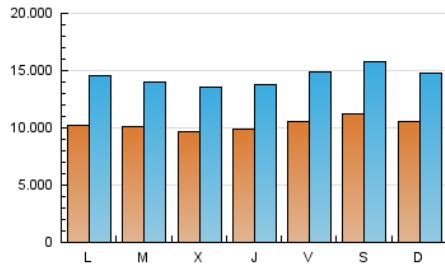

EL DEBATE

1. Cifras totales y promedios (Nacional)

MES - AÑO	NAVEGADORES UNICOS	VISITAS	PAGINAS
Septiembre - 2024	10.958.356	43.441.335	65.080.828
PROMEDIO DIARIO	1.031.215	1.448.045	2.169.361
PROMEDIO LUNES-VIERNES	1.007.922	1.417.104	2.113.926
PROMEDIO SABADO-DOMINGO	1.085.567	1.520.240	2.298.709
PAGINAS / VISITAS	1,50		
DURACION MEDIA VISITAS	0:02:15		
TIEMPO INTERACCIÓN MEDIO	0:03:30		

2. Secciones (Nacional)

	PAGINAS	%
HOME	9.726.092	14.94 %
RESTO	55.354.736	85.06 %

3. Por día del mes (Nacional)

Día	N. únicos	Visitas	Páginas	Día	N. únicos	Visitas	Páginas	Día	N. únicos	Visitas	Páginas
1	1.024.297	1.424.851	2.313.854	11	854.394	1.188.347	1.821.089	21	1.004.650	1.377.959	2.043.132
2	894.402	1.282.374	2.031.460	12	790.908	1.139.314	1.681.646	22	1.049.946	1.443.502	2.092.339
3	1.041.624	1.437.997	2.139.973	13	949.046	1.356.492	1.982.329	23	1.109.631	1.542.718	2.308.408
4	1.096.308	1.497.372	2.220.207	14	896.340	1.226.183	1.907.895	24	992.976	1.375.723	2.087.283
5	1.057.926	1.447.813	2.074.207	15	993.490	1.427.100	2.150.880	25	1.104.050	1.544.324	2.290.959
6	1.162.102	1.587.313	2.243.205	16	1.072.342	1.562.020	2.289.803	26	946.138	1.327.249	2.003.525
7	1.014.860	1.453.487	2.081.830	17	827.748	1.215.687	1.803.333	27	1.187.753	1.724.015	2.552.779
8	907.726	1.300.798	1.910.371	18	826.923	1.213.696	1.903.711	28	1.588.977	2.240.002	3.454.265
9	926.559	1.332.024	1.979.620	19	1.145.091	1.605.498	2.381.521	29	1.289.820	1.788.275	2.733.815
10	1.162.686	1.551.467	2.280.244	20	904.392	1.271.871	1.954.694	30	1.113.358	1.555.864	2.362.451

4. Gráficas (Nacional)

4.1 Por día de la semana (promedio)

N. únicos / Visitas (x 100)

Páginas (x 100)

4.2 Por franja horaria (promedio)

Visitas_ (x 1000)

Páginas (x 1000)

4.3 Por meses