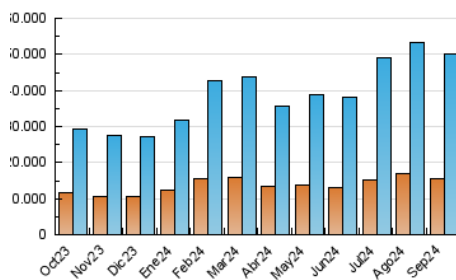

4.3 Por meses

N. únicos / Visitas (x 1000)