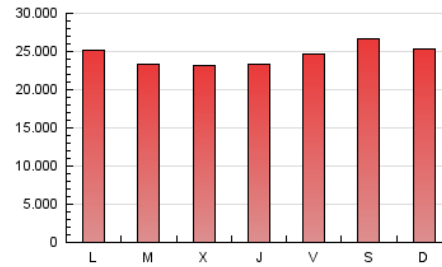

EL DEBATE

1. Cifras totales y promedios (Nacional e Internacional)

MES - AÑO	NAVEGADORES UNICOS	VISITAS	PAGINAS
Septiembre - 2024	15.380.967	50.036.160	73.702.153
PROMEDIO DIARIO	1.232.514	1.667.872	2.456.738
PROMEDIO LUNES-VIERNES	1.209.427	1.636.941	2.398.744
PROMEDIO SABADO-DOMINGO	1.286.382	1.740.045	2.592.059
PAGINAS / VISITAS	1,47		
DURACION MEDIA VISITAS	0:02:05		
TIEMPO INTERACCIÓN MEDIO	0:02:42		

2. Secciones (Nacional e Internacional)

	PAGINAS	%
HOME	10.065.787	13.66 %
RESTO	63.636.366	86.34 %

3. Por día del mes (Nacional e Internacional)

Día	N. únicos	Visitas	Páginas	Día	N. únicos	Visitas	Páginas	Día	N. únicos	Visitas	Páginas
1	1.172.835	1.585.749	2.557.740	11	986.603	1.345.569	2.023.264	21	1.127.090	1.512.091	2.231.463
2	1.033.660	1.431.070	2.247.219	12	892.794	1.271.010	1.849.873	22	1.268.644	1.659.042	2.378.952
3	1.166.567	1.561.760	2.322.311	13	1.072.424	1.502.186	2.178.329	23	1.446.726	1.922.378	2.776.693
4	1.253.322	1.666.124	2.443.946	14	1.053.453	1.378.102	2.138.701	24	1.264.777	1.635.316	2.451.987
5	1.353.697	1.730.491	2.447.355	15	1.135.687	1.567.116	2.368.707	25	1.314.086	1.783.134	2.584.048
6	1.381.176	1.804.185	2.534.785	16	1.259.671	1.772.333	2.553.093	26	1.149.259	1.550.563	2.309.183
7	1.163.752	1.612.305	2.307.520	17	998.245	1.385.532	2.052.347	27	1.482.698	2.057.541	2.957.838
8	1.098.118	1.520.319	2.165.711	18	1.048.884	1.452.466	2.210.361	28	1.944.225	2.695.741	3.980.056
9	1.098.994	1.529.512	2.238.864	19	1.375.821	1.856.993	2.696.066	29	1.613.637	2.129.941	3.199.677
10	1.310.988	1.716.773	2.504.256	20	1.089.354	1.484.292	2.216.868	30	1.418.219	1.916.526	2.774.940

4. Gráficas (Nacional e Internacional)

4.1 Por día de la semana (promedio)

N. únicos / Visitas (x 100)

Páginas (x 100)

4.2 Por franja horaria (promedio)

Visitas_ (x 1000)

Páginas (x 1000)

4.3 Por meses