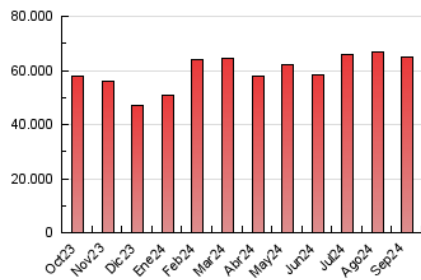

Páginas (x 1000)