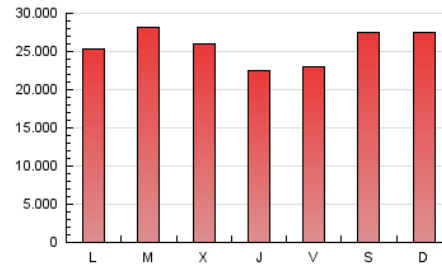

EL DEBATE

1. Cifras totales y promedios (Nacional)

MES - AÑO	NAVEGADORES UNICOS	VISITAS	PAGINAS
Octubre - 2024	12.516.438	51.343.112	79.596.784
PROMEDIO DIARIO	1.163.506	1.656.229	2.567.638
PROMEDIO LUNES-VIERNES	1.163.996	1.662.606	2.504.381
PROMEDIO SABADO-DOMINGO	1.162.096	1.637.898	2.749.503
PAGINAS / VISITAS	1,55		
DURACION MEDIA VISITAS	0:02:16		
TIEMPO INTERACCIÓN MEDIO	0:03:37		

2. Secciones (Nacional)

	PAGINAS	%
HOME	12.137.509	15.25 %
RESTO	67.459.275	84.75 %

3. Por día del mes (Nacional)

Día	N. únicos	Visitas	Páginas	Día	N. únicos	Visitas	Páginas	Día	N. únicos	Visitas	Páginas
1	988.814	1.427.258	2.282.731	11	970.910	1.417.004	2.218.867	21	999.870	1.405.670	2.178.001
2	956.115	1.402.420	2.192.107	12	1.058.347	1.572.760	2.849.872	22	2.154.157	2.845.561	3.973.991
3	894.610	1.321.450	1.925.470	13	1.046.972	1.524.916	3.164.238	23	1.608.394	2.189.879	3.221.099
4	941.706	1.358.192	2.071.024	14	1.078.264	1.589.107	2.587.516	24	1.255.252	1.741.347	2.602.377
5	830.398	1.165.050	1.888.261	15	1.448.781	2.017.772	2.946.032	25	1.097.126	1.591.002	2.598.759
6	1.108.168	1.585.538	2.253.303	16	1.178.533	1.714.568	2.521.448	26	1.292.058	1.845.963	3.130.677
7	1.100.265	1.606.380	2.297.341	17	1.121.199	1.602.750	2.379.517	27	1.200.386	1.702.716	2.726.116
8	962.327	1.417.137	1.986.250	18	1.187.528	1.661.140	2.343.631	28	1.431.768	2.021.621	3.038.128
9	1.002.663	1.461.325	2.188.157	19	1.560.528	2.069.295	3.129.332	29	1.315.589	1.879.522	2.885.563
10	831.792	1.164.925	1.840.993	20	1.199.910	1.636.944	2.854.228	30	1.153.789	1.769.881	2.860.425
								31	1.092.453	1.634.019	2.461.330

4. Gráficas (Nacional)

4.1 Por día de la semana (promedio)

N. únicos / Visitas (x 100)

Páginas (x 100)

4.2 Por franja horaria (promedio)

Visitas_ (x 1000)

Páginas (x 1000)

4.3 Por meses