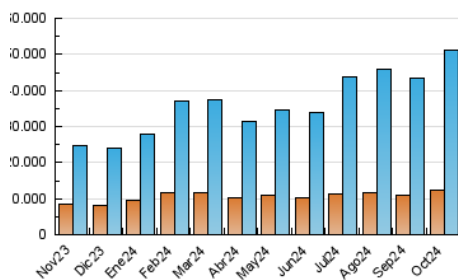

4.3 Por meses

N. únicos / Visitas (x 1000)