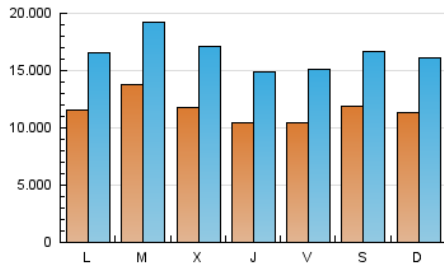

EL DEBATE

1. Cifras totales y promedios (Nacional)

MES - AÑO	NAVEGADORES UNICOS	VISITAS	PAGINAS
Octubre - 2024	12.516.438	51.343.112	79.596.784
PROMEDIO DIARIO	1.163.506	1.656.229	2.567.638
PROMEDIO LUNES-VIERNES	1.163.996	1.662.606	2.504.381
PROMEDIO SABADO-DOMINGO	1.162.096	1.637.898	2.749.503
PAGINAS / VISITAS	1,55		
DURACION MEDIA VISITAS	0:02:16		
TIEMPO INTERACCIÓN MEDIO	0:03:37		

2. Secciones (Nacional)

	PAGINAS	%
HOME	12.137.509	15.25 %
RESTO	67.459.275	84.75 %

3. Por día del mes (Nacional)

Día	N. únicos	Visitas	Páginas	Día	N. únicos	Visitas	Páginas	Día	N. únicos	Visitas	Páginas
1	988.814	1.427.258	2.282.731	11	970.910	1.417.004	2.218.867	21	999.870	1.405.670	2.178.001
2	956.115	1.402.420	2.192.107	12	1.058.347	1.572.760	2.849.872	22	2.154.157	2.845.561	3.973.991
3	894.610	1.321.450	1.925.470	13	1.046.972	1.524.916	3.164.238	23	1.608.394	2.189.879	3.221.099
4	941.706	1.358.192	2.071.024	14	1.078.264	1.589.107	2.587.516	24	1.255.252	1.741.347	2.602.377
5	830.398	1.165.050	1.888.261	15	1.448.781	2.017.772	2.946.032	25	1.097.126	1.591.002	2.598.759
6	1.108.168	1.585.538	2.253.303	16	1.178.533	1.714.568	2.521.448	26	1.292.058	1.845.963	3.130.677
7	1.100.265	1.606.380	2.297.341	17	1.121.199	1.602.750	2.379.517	27	1.200.386	1.702.716	2.726.116
8	962.327	1.417.137	1.986.250	18	1.187.528	1.661.140	2.343.631	28	1.431.768	2.021.621	3.038.128
9	1.002.663	1.461.325	2.188.157	19	1.560.528	2.069.295	3.129.332	29	1.315.589	1.879.522	2.885.563
10	831.792	1.164.925	1.840.993	20	1.199.910	1.636.944	2.854.228	30	1.153.789	1.769.881	2.860.425
								31	1.092.453	1.634.019	2.461.330

4. Gráficas (Nacional)

4.1 Por día de la semana (promedio)

N. únicos / Visitas (x 100)

Páginas (x 100)

4.2 Por franja horaria (promedio)

Visitas_ (x 1000)

Páginas (x 1000)

4.3 Por meses