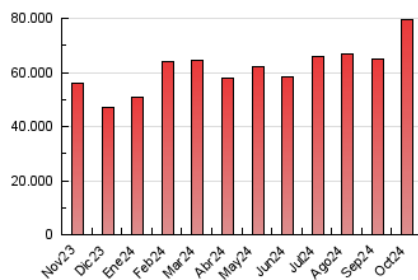

Páginas (x 1000)