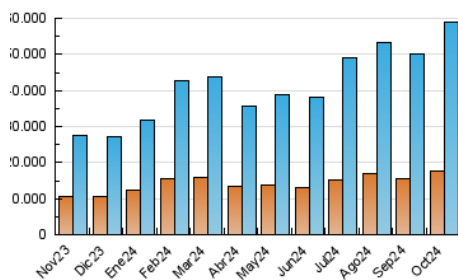

4.3 Por meses

N. únicos / Visitas (x 1000)