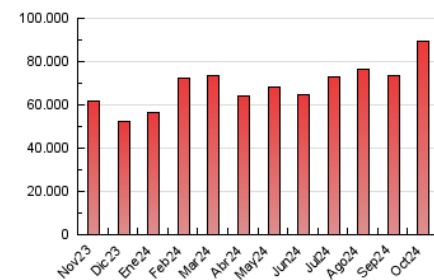

Páginas (x 1000)