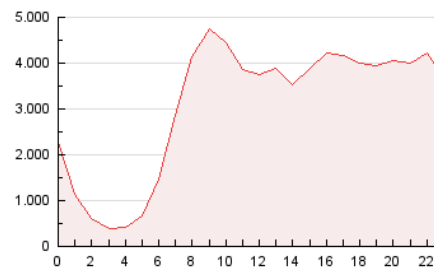

2. Secciones (Nacional)

	PAGINAS	%
HOME	12.137.509	15.25 %
RESTO	67.459.275	84.75 %

3. Por día del mes (Nacional)

Día	N. únicos	Visitas	Páginas	Día	N. únicos	Visitas	Páginas	Día	N. únicos	Visitas	Páginas
1	988.814	1.427.258	2.282.731	11	970.910	1.417.004	2.218.867	21	999.870	1.405.670	2.178.001
2	956.115	1.402.420	2.192.107	12	1.058.347	1.572.760	2.849.872	22	2.154.157	2.845.561	3.973.991
3	894.610	1.321.450	1.925.470	13	1.046.972	1.524.916	3.164.238	23	1.608.394	2.189.879	3.221.099
4	941.706	1.358.192	2.071.024	14	1.078.264	1.589.107	2.587.516	24	1.255.252	1.741.347	2.602.377
5	830.398	1.165.050	1.888.261	15	1.448.781	2.017.772	2.946.032	25	1.097.126	1.591.002	2.598.759
6	1.108.168	1.585.538	2.253.303	16	1.178.533	1.714.568	2.521.448	26	1.292.058	1.845.963	3.130.677
7	1.100.265	1.606.380	2.297.341	17	1.121.199	1.602.750	2.379.517	27	1.200.386	1.702.716	2.726.116
8	962.327	1.417.137	1.986.250	18	1.187.528	1.661.140	2.343.631	28	1.431.768	2.021.621	3.038.128
9	1.002.663	1.461.325	2.188.157	19	1.560.528	2.069.295	3.129.332	29	1.315.589	1.879.522	2.885.563
10	831.792	1.164.925	1.840.993	20	1.199.910	1.636.944	2.854.228	30	1.153.789	1.769.881	2.860.425
								31	1.092.453	1.634.019	2.461.330

4. Gráficas (Nacional)

4.1 Por día de la semana (promedio)

N. únicos / Visitas (x 100)

Páginas (x 100)

4.2 Por franja horaria (promedio)

Visitas_ (x 1000)

Páginas (x 1000)

4.3 Por meses

N. únicos / Visitas (x 1000)

Páginas (x 1000)

5. Observaciones

Este Medio Electrónico de Comunicación ha sido medido por la herramienta Google Analytics de Google (GA4).

6. Definiciones básicas (Para más información ver Normas Técnicas para el Control de los Medios Electrónicos de Comunicación)