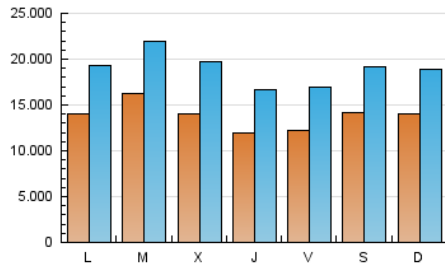

EL DEBATE

1. Cifras totales y promedios (Nacional e Internacional)

MES - AÑO	NAVEGADORES UNICOS	VISITAS	PAGINAS
Octubre - 2024	17.489.134	58.933.317	89.629.991
PROMEDIO DIARIO	1.383.169	1.901.075	2.891.290
PROMEDIO LUNES-VIERNES	1.374.699	1.900.641	2.813.634
PROMEDIO SABADO-DOMINGO	1.407.522	1.902.321	3.114.551
PAGINAS / VISITAS	1,52		
DURACION MEDIA VISITAS	0:02:09		
TIEMPO INTERACCIÓN MEDIO	0:02:50		

2. Secciones (Nacional e Internacional)

	PAGINAS	%
HOME	12.528.975	13.98 %
RESTO	77.101.016	86.02 %

3. Por día del mes (Nacional e Internacional)

Día	N. únicos	Visitas	Páginas	Día	N. únicos	Visitas	Páginas	Día	N. únicos	Visitas	Páginas
1	1.217.505	1.659.304	2.607.710	11	1.133.139	1.591.042	2.469.126	21	1.204.234	1.641.429	2.459.645
2	1.075.800	1.548.953	2.382.934	12	1.266.916	1.807.814	3.180.252	22	2.327.917	3.044.757	4.238.338
3	984.201	1.435.655	2.073.766	13	1.362.203	1.867.770	3.661.769	23	1.807.087	2.417.406	3.513.822
4	1.078.773	1.497.865	2.270.893	14	1.238.783	1.759.349	2.842.588	24	1.396.829	1.894.786	2.806.251
5	1.059.712	1.417.047	2.213.168	15	1.589.170	2.171.225	3.160.263	25	1.225.389	1.752.790	2.808.120
6	1.295.971	1.763.452	2.515.236	16	1.295.148	1.838.391	2.704.698	26	1.419.677	1.991.428	3.357.531
7	1.372.389	1.927.845	2.670.353	17	1.271.820	1.794.923	2.605.487	27	1.425.746	1.946.213	3.093.232
8	1.177.831	1.660.726	2.279.964	18	1.459.749	1.930.954	2.706.992	28	1.781.229	2.415.163	3.573.936
9	1.136.428	1.614.180	2.402.697	19	1.904.074	2.439.604	3.584.946	29	1.790.194	2.417.788	3.568.494
10	972.514	1.329.682	2.053.921	20	1.525.875	1.985.241	3.310.274	30	1.733.461	2.457.722	3.684.351
								31	1.348.486	1.912.813	2.829.234

4. Gráficas (Nacional e Internacional)

4.1 Por día de la semana (promedio)

N. únicos / Visitas (x 100)

Páginas (x 100)

4.2 Por franja horaria (promedio)

Visitas_ (x 1000)

Páginas (x 1000)

4.3 Por meses