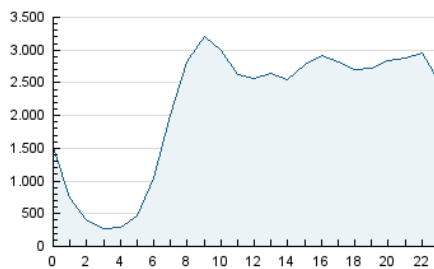

2. Secciones (Nacional)

	PAGINAS	%
HOME	12.137.509	15.25 %
RESTO	67.459.275	84.75 %

3. Por día del mes (Nacional)

Día	N. únicos	Visitas	Páginas	Día	N. únicos	Visitas	Páginas	Día	N. únicos	Visitas	Páginas
1	988.814	1.427.258	2.282.731	11	970.910	1.417.004	2.218.867	21	999.870	1.405.670	2.178.001
2	956.115	1.402.420	2.192.107	12	1.058.347	1.572.760	2.849.872	22	2.154.157	2.845.561	3.973.991
3	894.610	1.321.450	1.925.470	13	1.046.972	1.524.916	3.164.238	23	1.608.394	2.189.879	3.221.099
4	941.706	1.358.192	2.071.024	14	1.078.264	1.589.107	2.587.516	24	1.255.252	1.741.347	2.602.377
5	830.398	1.165.050	1.888.261	15	1.448.781	2.017.772	2.946.032	25	1.097.126	1.591.002	2.598.759
6	1.108.168	1.585.538	2.253.303	16	1.178.533	1.714.568	2.521.448	26	1.292.058	1.845.963	3.130.677
7	1.100.265	1.606.380	2.297.341	17	1.121.199	1.602.750	2.379.517	27	1.200.386	1.702.716	2.726.116
8	962.327	1.417.137	1.986.250	18	1.187.528	1.661.140	2.343.631	28	1.431.768	2.021.621	3.038.128
9	1.002.663	1.461.325	2.188.157	19	1.560.528	2.069.295	3.129.332	29	1.315.589	1.879.522	2.885.563
10	831.792	1.164.925	1.840.993	20	1.199.910	1.636.944	2.854.228	30	1.153.789	1.769.881	2.860.425
								31	1.092.453	1.634.019	2.461.330

4. Gráficas (Nacional)

4.1 Por día de la semana (promedio)

N. únicos / Visitas (x 100)

Páginas (x 100)

4.2 Por franja horaria (promedio)

Visitas_ (x 1000)

Páginas (x 1000)

4.3 Por meses

N. únicos / Visitas (x 1000)

Páginas (x 1000)

5. Observaciones

Este Medio Electrónico de Comunicación ha sido medido por la herramienta Google Analytics de Google (GA4).

6. Definiciones básicas (Para más información ver Normas Técnicas para el Control de los Medios Electrónicos de Comunicación)