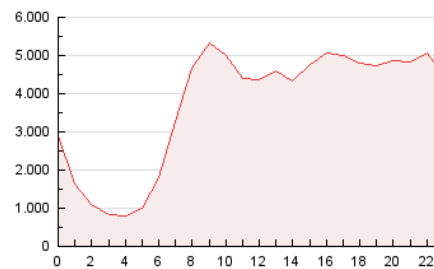

2. Secciones (Nacional e Internacional)

	PAGINAS	%
HOME	12.528.975	13.98 %
RESTO	77.101.016	86.02 %

3. Por día del mes (Nacional e Internacional)

Día	N. únicos	Visitas	Páginas	Día	N. únicos	Visitas	Páginas	Día	N. únicos	Visitas	Páginas
1	1.217.505	1.659.304	2.607.710	11	1.133.139	1.591.042	2.469.126	21	1.204.234	1.641.429	2.459.645
2	1.075.800	1.548.953	2.382.934	12	1.266.916	1.807.814	3.180.252	22	2.327.917	3.044.757	4.238.338
3	984.201	1.435.655	2.073.766	13	1.362.203	1.867.770	3.661.769	23	1.807.087	2.417.406	3.513.822
4	1.078.773	1.497.865	2.270.893	14	1.238.783	1.759.349	2.842.588	24	1.396.829	1.894.786	2.806.251
5	1.059.712	1.417.047	2.213.168	15	1.589.170	2.171.225	3.160.263	25	1.225.389	1.752.790	2.808.120
6	1.295.971	1.763.452	2.515.236	16	1.295.148	1.838.391	2.704.698	26	1.419.677	1.991.428	3.357.531
7	1.372.389	1.927.845	2.670.353	17	1.271.820	1.794.923	2.605.487	27	1.425.746	1.946.213	3.093.232
8	1.177.831	1.660.726	2.279.964	18	1.459.749	1.930.954	2.706.992	28	1.781.229	2.415.163	3.573.936
9	1.136.428	1.614.180	2.402.697	19	1.904.074	2.439.604	3.584.946	29	1.790.194	2.417.788	3.568.494
10	972.514	1.329.682	2.053.921	20	1.525.875	1.985.241	3.310.274	30	1.733.461	2.457.722	3.684.351
								31	1.348.486	1.912.813	2.829.234

4. Gráficas (Nacional e Internacional)

4.1 Por día de la semana (promedio)

N. únicos / Visitas (x 100)

Páginas (x 100)

4.2 Por franja horaria (promedio)

Visitas_ (x 1000)

Páginas (x 1000)

4.3 Por meses