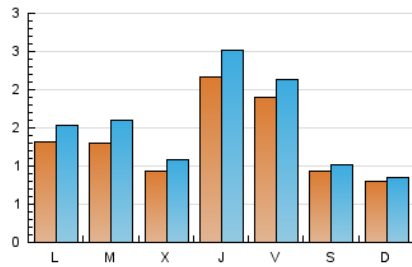

1. Cifras totales y promedios (Nacional)

| MES - AÑO | NAVEGADORES UNICOS | VISITAS | PAGINAS |
|---------------------------------|--------------------|------------|------------|
| Enero - 2024 | 3.229 | 4.564 | 13.001 |
| PROMEDIO DIARIO | 132 | 152 | 433 |
| PROMEDIO LUNES-VIERNES | 148 | 174 | 507 |
| PROMEDIO SABADO-DOMINGO | 86 | 93 | 231 |
| PAGINAS / VISITAS | 2,85 | | |
| DURACION MEDIA VISITAS | 0:03:21 | | |
| TIEMPO INTERACCIÓN MEDIO | 0:01:24 | | |

2. Secciones (Nacional)

| | PAGINAS | % |
|--------------|---------|---------|
| HOME | 1.642 | 12.63 % |
| RESTO | 11.359 | 87.37 % |

3. Por día del mes (Nacional)

| Día | N. únicos | Visitas | Páginas | Día | N. únicos | Visitas | Páginas | Día | N. únicos | Visitas | Páginas |
|-----|-----------|---------|---------|-----|-----------|---------|---------|-----|-----------|---------|---------|
| 1 | * | * | * | 11 | 181 | 212 | 754 | 21 | 86 | 93 | 221 |
| 2 | 67 | 74 | 103 | 12 | 302 | 340 | 915 | 22 | 99 | 113 | 375 |
| 3 | 49 | 58 | 169 | 13 | 122 | 135 | 357 | 23 | 78 | 98 | 303 |
| 4 | 175 | 203 | 374 | 14 | 69 | 72 | 226 | 24 | 68 | 77 | 203 |
| 5 | 109 | 114 | 167 | 15 | 214 | 247 | 781 | 25 | 234 | 269 | 968 |
| 6 | 72 | 78 | 82 | 16 | 260 | 330 | 958 | 26 | 160 | 184 | 636 |
| 7 | 66 | 69 | 85 | 17 | 123 | 150 | 395 | 27 | 101 | 110 | 341 |
| 8 | 66 | 78 | 122 | 18 | 279 | 321 | 1.179 | 28 | 98 | 104 | 275 |
| 9 | 119 | 149 | 263 | 19 | 188 | 216 | 687 | 29 | 145 | 176 | 545 |
| 10 | 107 | 121 | 256 | 20 | 75 | 85 | 260 | 30 | 126 | 147 | 532 |
| | | | | 31 | 117 | 141 | 469 | | | | |

[*] Datos no disponibles por causas técnicas.

4. Gráficas (Nacional)

4.1 Por día de la semana (promedio)

N. únicos / Visitas (x 100)

Páginas (x 100)

4.2 Por franja horaria (promedio)

Visitas_ (x 1000)

Páginas (x 1000)