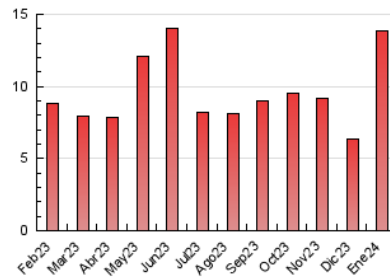

Páginas (x 1000)