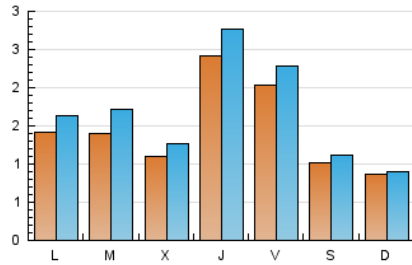

1. Cifras totales y promedios (Nacional e Internacional)

| MES - AÑO | NAVEGADORES UNICOS | VISITAS | PAGINAS |
|---------------------------------|--------------------|------------|------------|
| Enero - 2024 | 3.595 | 4.968 | 13.867 |
| PROMEDIO DIARIO | 145 | 166 | 462 |
| PROMEDIO LUNES-VIERNES | 163 | 189 | 539 |
| PROMEDIO SABADO-DOMINGO | 93 | 101 | 251 |
| PAGINAS / VISITAS | 2,79 | | |
| DURACION MEDIA VISITAS | 0:03:23 | | |
| TIEMPO INTERACCIÓN MEDIO | 0:01:18 | | |

2. Secciones (Nacional e Internacional)

| | PAGINAS | % |
|--------------|---------|---------|
| HOME | 1.826 | 13.17 % |
| RESTO | 12.041 | 86.83 % |

3. Por día del mes (Nacional e Internacional)

| Día | N. únicos | Visitas | Páginas | Día | N. únicos | Visitas | Páginas | Día | N. únicos | Visitas | Páginas |
|-----------|-----------|---------|---------|-----------|-----------|---------|---------|-----------|-----------|---------|---------|
| 1 | * | * | * | 11 | 200 | 231 | 790 | 21 | 89 | 96 | 233 |
| 2 | 73 | 80 | 110 | 12 | 315 | 352 | 940 | 22 | 105 | 119 | 387 |
| 3 | 63 | 72 | 183 | 13 | 128 | 141 | 370 | 23 | 81 | 101 | 309 |
| 4 | 191 | 219 | 400 | 14 | 75 | 78 | 242 | 24 | 81 | 90 | 229 |
| 5 | 122 | 130 | 202 | 15 | 232 | 265 | 819 | 25 | 268 | 307 | 1.075 |
| 6 | 77 | 83 | 87 | 16 | 275 | 348 | 999 | 26 | 174 | 201 | 668 |
| 7 | 68 | 71 | 87 | 17 | 133 | 160 | 417 | 27 | 115 | 126 | 383 |
| 8 | 71 | 84 | 127 | 18 | 305 | 348 | 1.232 | 28 | 110 | 116 | 302 |
| 9 | 135 | 165 | 279 | 19 | 203 | 232 | 717 | 29 | 154 | 185 | 567 |
| 10 | 148 | 162 | 322 | 20 | 84 | 94 | 302 | 30 | 138 | 162 | 600 |
| | | | | | | | | 31 | 126 | 150 | 489 |

[*] Datos no disponibles por causas técnicas.

4. Gráficas (Nacional e Internacional)

4.1 Por día de la semana (promedio)

N. únicos / Visitas (x 100)

Páginas (x 100)

4.2 Por franja horaria (promedio)

Visitas_ (x 1000)