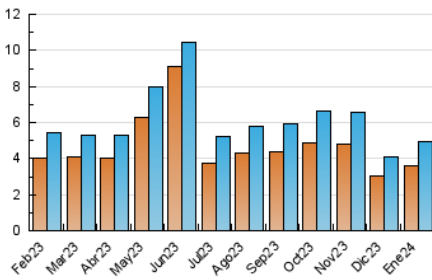

4.2 Por franja horaria (promedio)

Visitas_ (x 1000)

Páginas (x 1000)

4.3 Por meses

N. únicos / Visitas (x 1000)