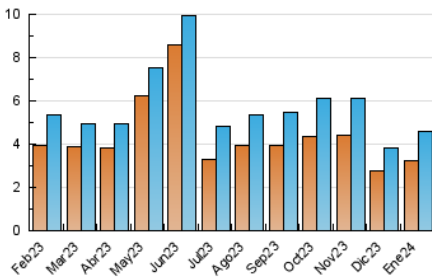

4.2 Por franja horaria (promedio)

Visitas_ (x 1000)

Páginas (x 1000)

4.3 Por meses

N. únicos / Visitas (x 1000)