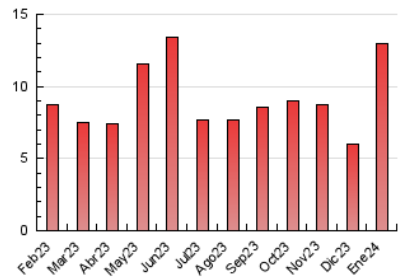

Páginas (x 1000)