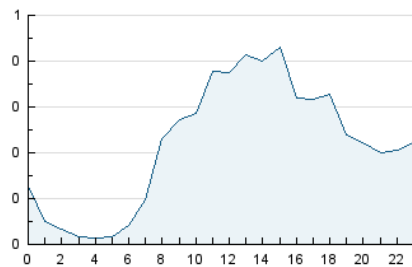

2. Secciones (Nacional e Internacional)

	PAGINAS	%
HOME	1.204	16.02 %
RESTO	6.310	83.98 %

3. Por día del mes (Nacional e Internacional)

Día	N. únicos	Visitas	Páginas	Día	N. únicos	Visitas	Páginas	Día	N. únicos	Visitas	Páginas
1	109	129	187	11	241	282	460	21	84	89	100
2	151	183	272	12	101	119	164	22	77	89	158
3	162	189	337	13	73	81	132	23	122	145	209
4	234	269	457	14	46	50	65	24	163	196	296
5	109	129	209	15	118	155	245	25	251	284	535
6	90	97	176	16	120	145	249	26	117	137	212
7	91	102	139	17	80	95	154	27	78	79	94
8	119	143	239	18	273	311	508	28	65	69	83
9	133	160	246	19	94	110	173	29	112	143	219
10	223	261	380	20	76	79	94	30	126	157	258
								31	231	287	464

4. Gráficas (Nacional e Internacional)

4.1 Por día de la semana (promedio)

N. únicos / Visitas (x 100)

Páginas (x 100)

4.2 Por franja horaria (promedio)

Visitas_ (x 1000)

Páginas (x 1000)

4.3 Por meses