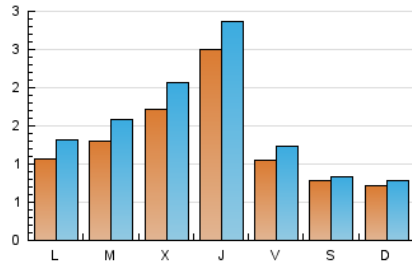

1. Cifras totales y promedios (Nacional e Internacional)

MES - AÑO	NAVEGADORES UNICOS	VISITAS	PAGINAS
Julio - 2024	3.346	4.764	7.514
PROMEDIO DIARIO	131	154	242
PROMEDIO LUNES-VIERNES	151	179	288
PROMEDIO SABADO-DOMINGO	75	81	110
PAGINAS / VISITAS	1,58		
DURACION MEDIA VISITAS	0:03:12		
TIEMPO INTERACCIÓN MEDIO	0:01:09		

2. Secciones (Nacional e Internacional)

	PAGINAS	%
HOME	1.204	16.02 %
RESTO	6.310	83.98 %

3. Por día del mes (Nacional e Internacional)

Día	N. únicos	Visitas	Páginas	Día	N. únicos	Visitas	Páginas	Día	N. únicos	Visitas	Páginas
1	109	129	187	11	241	282	460	21	84	89	100
2	151	183	272	12	101	119	164	22	77	89	158
3	162	189	337	13	73	81	132	23	122	145	209
4	234	269	457	14	46	50	65	24	163	196	296
5	109	129	209	15	118	155	245	25	251	284	535
6	90	97	176	16	120	145	249	26	117	137	212
7	91	102	139	17	80	95	154	27	78	79	94
8	119	143	239	18	273	311	508	28	65	69	83
9	133	160	246	19	94	110	173	29	112	143	219
10	223	261	380	20	76	79	94	30	126	157	258
								31	231	287	464

4. Gráficas (Nacional e Internacional)

4.1 Por día de la semana (promedio)

N. únicos / Visitas (x 100)

Páginas (x 100)

4.2 Por franja horaria (promedio)

Visitas_ (x 1000)

Páginas (x 1000)

4.3 Por meses