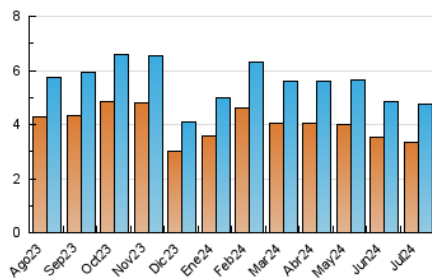

4.3 Por meses

N. únicos / Visitas (x 1000)