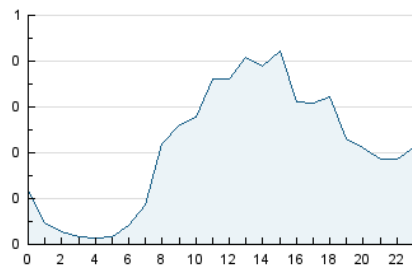

2. Secciones (Nacional)

	PAGINAS	%
HOME	1.166	16.04 %
RESTO	6.103	83.96 %

3. Por día del mes (Nacional)

Día	N. únicos	Visitas	Páginas	Día	N. únicos	Visitas	Páginas	Día	N. únicos	Visitas	Páginas
1	102	122	179	11	238	278	456	21	80	85	95
2	147	179	268	12	95	113	158	22	75	87	156
3	159	186	323	13	69	77	125	23	120	143	206
4	226	261	446	14	43	47	61	24	151	184	278
5	106	125	205	15	116	153	243	25	222	254	485
6	88	95	165	16	114	139	242	26	112	131	206
7	85	96	132	17	78	93	151	27	75	76	91
8	116	140	236	18	266	304	494	28	58	62	75
9	127	154	240	19	88	102	162	29	110	141	217
10	219	257	376	20	73	76	91	30	120	151	252
				21				31	225	279	455

4. Gráficas (Nacional)

4.1 Por día de la semana (promedio)

N. únicos / Visitas (x 100)

Páginas (x 100)

4.2 Por franja horaria (promedio)

Visitas_ (x 1000)

Páginas (x 1000)

4.3 Por meses