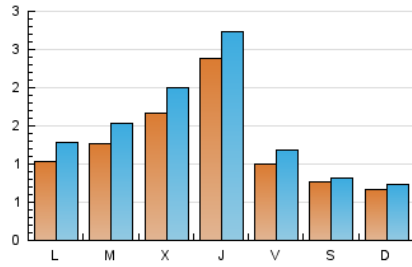

1. Cifras totales y promedios (Nacional)

MES - AÑO	NAVEGADORES UNICOS	VISITAS	PAGINAS
Julio - 2024	3.215	4.590	7.269
PROMEDIO DIARIO	126	148	234
PROMEDIO LUNES-VIERNES	145	173	280
PROMEDIO SABADO-DOMINGO	71	77	104
PAGINAS / VISITAS	1,58		
DURACION MEDIA VISITAS	0:03:15		
TIEMPO INTERACCIÓN MEDIO	0:01:10		

2. Secciones (Nacional)

	PAGINAS	%
HOME	1.166	16.04 %
RESTO	6.103	83.96 %

3. Por día del mes (Nacional)

Día	N. únicos	Visitas	Páginas	Día	N. únicos	Visitas	Páginas	Día	N. únicos	Visitas	Páginas
1	102	122	179	11	238	278	456	21	80	85	95
2	147	179	268	12	95	113	158	22	75	87	156
3	159	186	323	13	69	77	125	23	120	143	206
4	226	261	446	14	43	47	61	24	151	184	278
5	106	125	205	15	116	153	243	25	222	254	485
6	88	95	165	16	114	139	242	26	112	131	206
7	85	96	132	17	78	93	151	27	75	76	91
8	116	140	236	18	266	304	494	28	58	62	75
9	127	154	240	19	88	102	162	29	110	141	217
10	219	257	376	20	73	76	91	30	120	151	252
				21				31	225	279	455

4. Gráficas (Nacional)

4.1 Por día de la semana (promedio)

N. únicos / Visitas (x 100)

Páginas (x 100)

4.2 Por franja horaria (promedio)

Visitas_ (x 1000)

Páginas (x 1000)

4.3 Por meses