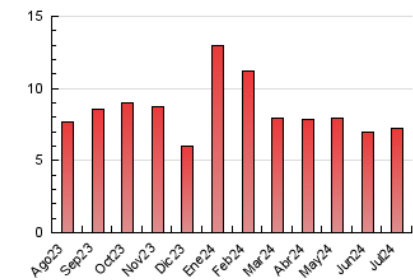

1. Cifras totales y promedios (Nacional)

MES - AÑO	NAVEGADORES UNICOS	VISITAS	PAGINAS
Julio - 2024	3.215	4.590	7.269
PROMEDIO DIARIO	126	148	234
PROMEDIO LUNES-VIERNES	145	173	280
PROMEDIO SABADO-DOMINGO	71	77	104
PAGINAS / VISITAS	1,58		
DURACION MEDIA VISITAS	0:03:15		
TIEMPO INTERACCIÓN MEDIO	0:01:10		

2. Secciones (Nacional)

	PAGINAS	%
HOME	1.166	16.04 %
RESTO	6.103	83.96 %

3. Por día del mes (Nacional)

Día	N. únicos	Visitas	Páginas	Día	N. únicos	Visitas	Páginas	Día	N. únicos	Visitas	Páginas
1	102	122	179	11	238	278	456	21	80	85	95
2	147	179	268	12	95	113	158	22	75	87	156
3	159	186	323	13	69	77	125	23	120	143	206
4	226	261	446	14	43	47	61	24	151	184	278
5	106	125	205	15	116	153	243	25	222	254	485
6	88	95	165	16	114	139	242	26	112	131	206
7	85	96	132	17	78	93	151	27	75	76	91
8	116	140	236	18	266	304	494	28	58	62	75
9	127	154	240	19	88	102	162	29	110	141	217
10	219	257	376	20	73	76	91	30	120	151	252
				21				31	225	279	455

4. Gráficas (Nacional)

4.1 Por día de la semana (promedio)

N. únicos / Visitas (x 100)

Páginas (x 100)

4.2 Por franja horaria (promedio)

Visitas_ (x 1000)

Páginas (x 1000)

4.3 Por meses

N. únicos / Visitas (x 1000)

Páginas (x 1000)

5. Observaciones

Este Medio Electrónico de Comunicación ha sido medido por la herramienta Google Analytics de Google (GA4)

6. Definiciones básicas (Para más información ver Normas Técnicas para el Control de los Medios Electrónicos de Comunicación)