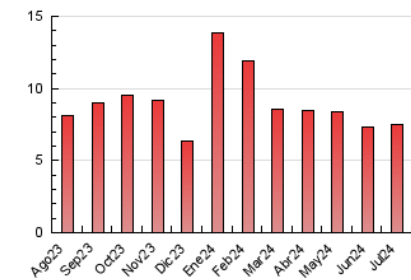

Páginas (x 1000)