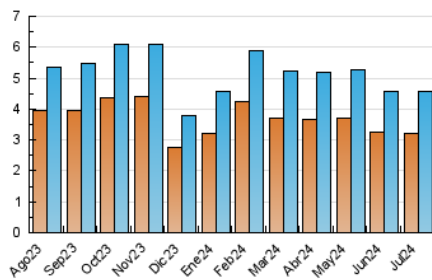

1. Cifras totales y promedios (Nacional)

MES - AÑO	NAVEGADORES UNICOS	VISITAS	PAGINAS
Julio - 2024	3.215	4.590	7.269
PROMEDIO DIARIO	126	148	234
PROMEDIO LUNES-VIERNES	145	173	280
PROMEDIO SABADO-DOMINGO	71	77	104
PAGINAS / VISITAS	1,58		
DURACION MEDIA VISITAS	0:03:15		
TIEMPO INTERACCIÓN MEDIO	0:01:10		

2. Secciones (Nacional)

	PAGINAS	%
HOME	1.166	16.04 %
RESTO	6.103	83.96 %

3. Por día del mes (Nacional)

Día	N. únicos	Visitas	Páginas	Día	N. únicos	Visitas	Páginas	Día	N. únicos	Visitas	Páginas
1	102	122	179	11	238	278	456	21	80	85	95
2	147	179	268	12	95	113	158	22	75	87	156
3	159	186	323	13	69	77	125	23	120	143	206
4	226	261	446	14	43	47	61	24	151	184	278
5	106	125	205	15	116	153	243	25	222	254	485
6	88	95	165	16	114	139	242	26	112	131	206
7	85	96	132	17	78	93	151	27	75	76	91
8	116	140	236	18	266	304	494	28	58	62	75
9	127	154	240	19	88	102	162	29	110	141	217
10	219	257	376	20	73	76	91	30	120	151	252
				21				31	225	279	455

4. Gráficas (Nacional)

4.1 Por día de la semana (promedio)

N. únicos / Visitas (x 100)

Páginas (x 100)

4.2 Por franja horaria (promedio)

Visitas_ (x 1000)

Páginas (x 1000)

4.3 Por meses

N. únicos / Visitas (x 1000)

Páginas (x 1000)

5. Observaciones

Este Medio Electrónico de Comunicación ha sido medido por la herramienta Google Analytics de Google (GA4)

6. Definiciones básicas (Para más información ver Normas Técnicas para el Control de los Medios Electrónicos de Comunicación)