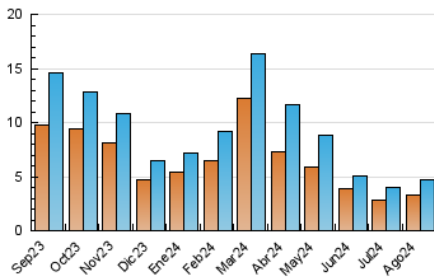

### 3. Por día del mes (Nacional e Internacional)

Día	N. únicos	Visitas	Páginas	Día	N. únicos	Visitas	Páginas	Día	N. únicos	Visitas	Páginas
<b>1</b>	68	75	104	<b>11</b>	149	183	300	<b>21</b>	92	107	211
<b>2</b>	58	63	90	<b>12</b>	127	138	232	<b>22</b>	188	208	280
<b>3</b>	59	63	116	<b>13</b>	161	179	280	<b>23</b>	88	102	162
<b>4</b>	53	58	79	<b>14</b>	214	257	487	<b>24</b>	98	113	188
<b>5</b>	65	68	120	<b>15</b>	224	272	551	<b>25</b>	81	89	138
<b>6</b>	66	78	100	<b>16</b>	123	142	264	<b>26</b>	381	401	526
<b>7</b>	57	64	85	<b>17</b>	104	117	218	<b>27</b>	22	22	22
<b>8</b>	63	65	93	<b>18</b>	140	167	349	<b>28</b>	227	246	366
<b>9</b>	77	91	136	<b>19</b>	88	108	173	<b>29</b>	273	296	425
<b>10</b>	287	409	624	<b>20</b>	106	119	252	<b>30</b>	238	254	367
								<b>31</b>	109	121	224

#### 4.1 Por día de la semana (promedio)

N. únicos / Visitas (x 100)

Páginas (x 100)

#### 4.2 Por franja horaria (promedio)

Visitas\_ (x 1000)

Páginas (x 1000)

#### 4.3 Por meses

N. únicos / Visitas (x 1000)

Páginas (x 1000)