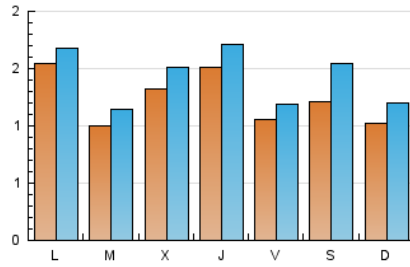

4. Gráficas (Nacional)

4.1 Por día de la semana (promedio)

N. únicos / Visitas (x 100)