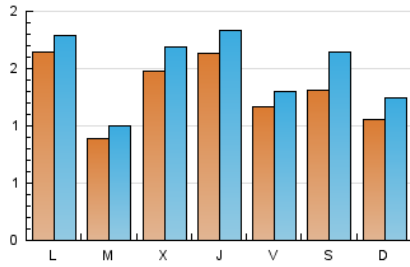

4. Gráficas (Nacional e Internacional)

4.1 Por día de la semana (promedio)

N. únicos / Visitas (x 100)