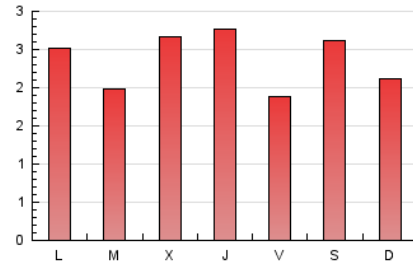

Páginas (x 100)