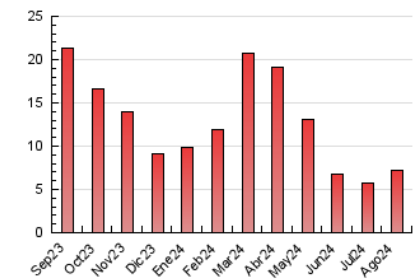

#### 3. Por día del mes (Nacional)

Día	N. únicos	Visitas	Páginas	Día	N. únicos	Visitas	Páginas	Día	N. únicos	Visitas	Páginas
1	61	68	96	11	145	178	290	21	81	95	199
2	51	56	83	12	113	124	217	22	173	193	265
3	48	52	105	13	148	166	265	23	79	92	151
4	49	54	75	14	197	235	458	24	89	104	180
5	56	59	113	15	217	264	538	25	75	83	132
6	58	70	92	16	112	131	243	26	365	385	510
7	43	50	71	17	97	110	203	27	-	-	-
8	53	55	83	18	138	165	347	28	207	225	334
9	71	85	128	19	84	103	163	29	251	274	403
10	273	393	605	20	93	106	236	30	216	230	336
								31	100	112	213

##### 4.1 Por día de la semana (promedio)

N. únicos / Visitas (x 100)

Páginas (x 100)

##### 4.2 Por franja horaria (promedio)

Visitas\_ (x 1000)

Páginas (x 1000)

##### 4.3 Por meses

N. únicos / Visitas (x 1000)

Páginas (x 1000)