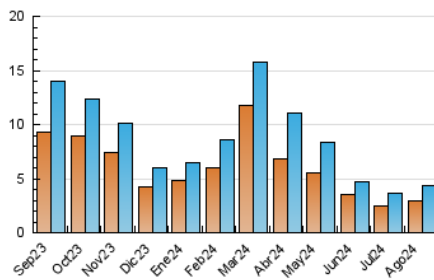

#### 3. Por día del mes (Nacional)

Día	N. únicos	Visitas	Páginas	Día	N. únicos	Visitas	Páginas	Día	N. únicos	Visitas	Páginas
1	61	68	96	11	145	178	290	21	81	95	199
2	51	56	83	12	113	124	217	22	173	193	265
3	48	52	105	13	148	166	265	23	79	92	151
4	49	54	75	14	197	235	458	24	89	104	180
5	56	59	113	15	217	264	538	25	75	83	132
6	58	70	92	16	112	131	243	26	365	385	510
7	43	50	71	17	97	110	203	27	-	-	-
8	53	55	83	18	138	165	347	28	207	225	334
9	71	85	128	19	84	103	163	29	251	274	403
10	273	393	605	20	93	106	236	30	216	230	336
								31	100	112	213

##### 4.1 Por día de la semana (promedio)

N. únicos / Visitas (x 100)

Páginas (x 100)

##### 4.2 Por franja horaria (promedio)

Visitas\_ (x 1000)

Páginas (x 1000)

##### 4.3 Por meses

N. únicos / Visitas (x 1000)

Páginas (x 1000)