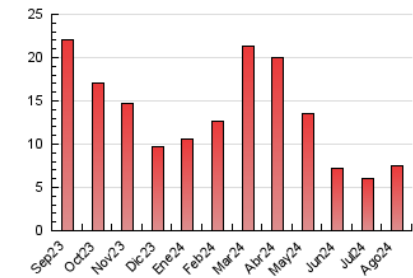

### 3. Por día del mes (Nacional e Internacional)

Día	N. únicos	Visitas	Páginas	Día	N. únicos	Visitas	Páginas	Día	N. únicos	Visitas	Páginas
<b>1</b>	68	75	104	<b>11</b>	149	183	300	<b>21</b>	92	107	211
<b>2</b>	58	63	90	<b>12</b>	127	138	232	<b>22</b>	188	208	280
<b>3</b>	59	63	116	<b>13</b>	161	179	280	<b>23</b>	88	102	162
<b>4</b>	53	58	79	<b>14</b>	214	257	487	<b>24</b>	98	113	188
<b>5</b>	65	68	120	<b>15</b>	224	272	551	<b>25</b>	81	89	138
<b>6</b>	66	78	100	<b>16</b>	123	142	264	<b>26</b>	381	401	526
<b>7</b>	57	64	85	<b>17</b>	104	117	218	<b>27</b>	22	22	22
<b>8</b>	63	65	93	<b>18</b>	140	167	349	<b>28</b>	227	246	366
<b>9</b>	77	91	136	<b>19</b>	88	108	173	<b>29</b>	273	296	425
<b>10</b>	287	409	624	<b>20</b>	106	119	252	<b>30</b>	238	254	367
								<b>31</b>	109	121	224

#### 4.1 Por día de la semana (promedio)

N. únicos / Visitas (x 100)

Páginas (x 100)

#### 4.2 Por franja horaria (promedio)

Visitas\_ (x 1000)

Páginas (x 1000)

#### 4.3 Por meses

N. únicos / Visitas (x 1000)

Páginas (x 1000)