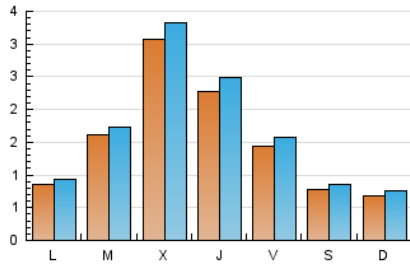

1. Cifras totales y promedios (Nacional e Internacional)

MES - AÑO	NAVEGADORES UNICOS	VISITAS	PAGINAS
Noviembre - 2024	3.629	4.766	6.918
PROMEDIO DIARIO	150	164	231
PROMEDIO LUNES-VIERNES	183	199	279
PROMEDIO SABADO-DOMINGO	73	81	119
PAGINAS / VISITAS	1,41		
DURACION MEDIA VISITAS	0:02:12		
TIEMPO INTERACCIÓN MEDIO	0:00:43		

2. Secciones (Nacional e Internacional)

	PAGINAS	%
HOME	1.647	23.76 %
RESTO	5.284	76.24 %

3. Por día del mes (Nacional e Internacional)

Día	N. únicos	Visitas	Páginas	Día	N. únicos	Visitas	Páginas	Día	N. únicos	Visitas	Páginas
1	66	71	89	11	122	131	219	21	103	111	228
2	38	44	51	12	162	181	270	22	72	75	117
3	58	62	84	13	126	140	220	23	38	40	60
4	45	54	82	14	117	122	163	24	28	33	53
5	290	308	392	15	126	140	209	25	109	117	207
6	157	176	234	16	57	64	79	26	113	125	207
7	170	187	273	17	89	97	153	27	876	938	1.144
8	252	274	350	18	67	71	103	28	520	570	792
9	154	169	246	19	77	83	125	29	198	226	304
10	95	107	172	20	68	78	129	30	104	112	176

4. Gráficas (Nacional e Internacional)

4.1 Por día de la semana (promedio)

N. únicos / Visitas (x 100)

Páginas (x 100)

4.2 Por franja horaria (promedio)

Visitas_ (x 1000)

Páginas (x 1000)

4.3 Por meses