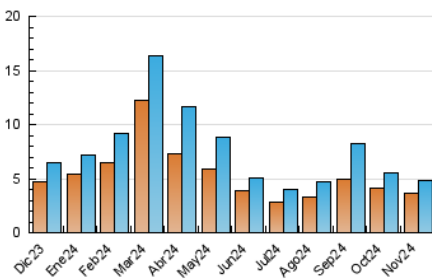

4.3 Por meses

N. únicos / Visitas (x 1000)