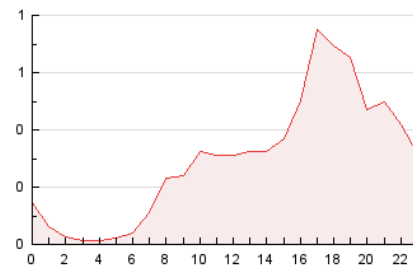

2. Secciones (Nacional e Internacional)

	PAGINAS	%
HOME	1.647	23.76 %
RESTO	5.284	76.24 %

3. Por día del mes (Nacional e Internacional)

Día	N. únicos	Visitas	Páginas	Día	N. únicos	Visitas	Páginas	Día	N. únicos	Visitas	Páginas
1	66	71	89	11	122	131	219	21	103	111	228
2	38	44	51	12	162	181	270	22	72	75	117
3	58	62	84	13	126	140	220	23	38	40	60
4	45	54	82	14	117	122	163	24	28	33	53
5	290	308	392	15	126	140	209	25	109	117	207
6	157	176	234	16	57	64	79	26	113	125	207
7	170	187	273	17	89	97	153	27	876	938	1.144
8	252	274	350	18	67	71	103	28	520	570	792
9	154	169	246	19	77	83	125	29	198	226	304
10	95	107	172	20	68	78	129	30	104	112	176

4. Gráficas (Nacional e Internacional)

4.1 Por día de la semana (promedio)

N. únicos / Visitas (x 100)

Páginas (x 100)

4.2 Por franja horaria (promedio)

Visitas_ (x 1000)

Páginas (x 1000)

4.3 Por meses