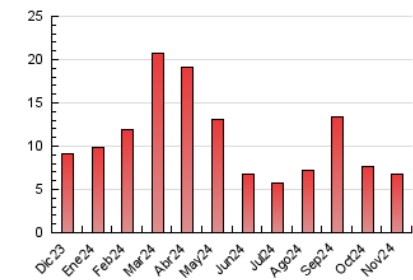

2. Secciones (Nacional)

	PAGINAS	%
HOME	1.562	23.12 %
RESTO	5.194	76.88 %

3. Por día del mes (Nacional)

Día	N. únicos	Visitas	Páginas	Día	N. únicos	Visitas	Páginas	Día	N. únicos	Visitas	Páginas
1	55	59	78	11	118	127	215	21	96	103	221
2	34	39	45	12	156	175	264	22	65	67	108
3	53	56	79	13	122	136	216	23	35	37	57
4	42	51	79	14	114	119	160	24	27	32	53
5	282	299	380	15	122	136	195	25	103	111	202
6	153	170	228	16	54	61	76	26	111	123	205
7	169	186	272	17	85	93	149	27	872	934	1.140
8	244	262	322	18	64	68	100	28	512	561	783
9	150	165	238	19	74	80	122	29	196	224	302
10	89	100	164	20	68	78	129	30	102	110	174

4. Gráficas (Nacional)

4.1 Por día de la semana (promedio)

N. únicos / Visitas (x 100)

Páginas (x 100)

4.2 Por franja horaria (promedio)

Visitas_ (x 1000)

Páginas (x 1000)

4.3 Por meses

N. únicos / Visitas (x 1000)

Páginas (x 1000)

5. Observaciones

Este Medio Electrónico de Comunicación ha sido medido por la herramienta Google Analytics de Google (GA4).

6. Definiciones básicas (Para más información ver Normas Técnicas para el Control de los Medios Electrónicos de Comunicación)

Visita:

Una secuencia ininterrumpida de páginas servidas a un usuario válido. Si dicho usuario no realiza peticiones de páginas en un periodo de tiempo (30 min) la siguiente petición constituirá el inicio de una nueva visita.