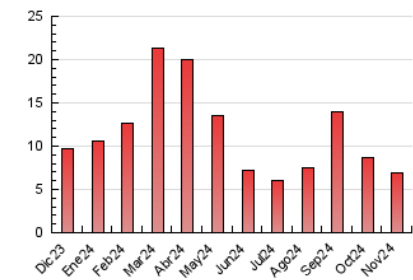

Páginas (x 1000)