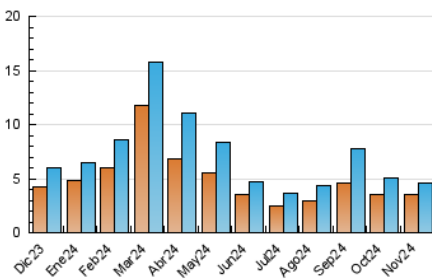

2. Secciones (Nacional)

	PAGINAS	%
HOME	1.562	23.12 %
RESTO	5.194	76.88 %

3. Por día del mes (Nacional)

Día	N. únicos	Visitas	Páginas	Día	N. únicos	Visitas	Páginas	Día	N. únicos	Visitas	Páginas
1	55	59	78	11	118	127	215	21	96	103	221
2	34	39	45	12	156	175	264	22	65	67	108
3	53	56	79	13	122	136	216	23	35	37	57
4	42	51	79	14	114	119	160	24	27	32	53
5	282	299	380	15	122	136	195	25	103	111	202
6	153	170	228	16	54	61	76	26	111	123	205
7	169	186	272	17	85	93	149	27	872	934	1.140
8	244	262	322	18	64	68	100	28	512	561	783
9	150	165	238	19	74	80	122	29	196	224	302
10	89	100	164	20	68	78	129	30	102	110	174

4. Gráficas (Nacional)

4.1 Por día de la semana (promedio)

N. únicos / Visitas (x 100)

Páginas (x 100)

4.2 Por franja horaria (promedio)

Visitas_ (x 1000)

Páginas (x 1000)

4.3 Por meses

N. únicos / Visitas (x 1000)

Páginas (x 1000)

5. Observaciones

Este Medio Electrónico de Comunicación ha sido medido por la herramienta Google Analytics de Google (GA4).

6. Definiciones básicas (Para más información ver Normas Técnicas para el Control de los Medios Electrónicos de Comunicación)

Visita:

Una secuencia ininterrumpida de páginas servidas a un usuario válido. Si dicho usuario no realiza peticiones de páginas en un periodo de tiempo (30 min) la siguiente petición constituirá el inicio de una nueva visita.