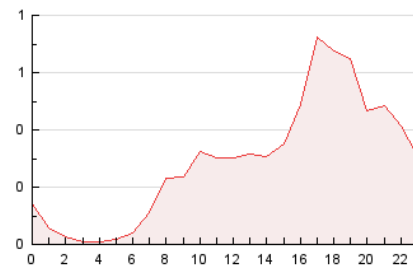

2. Secciones (Nacional)

	PAGINAS	%
HOME	1.562	23.12 %
RESTO	5.194	76.88 %

3. Por día del mes (Nacional)

Día	N. únicos	Visitas	Páginas	Día	N. únicos	Visitas	Páginas	Día	N. únicos	Visitas	Páginas
1	55	59	78	11	118	127	215	21	96	103	221
2	34	39	45	12	156	175	264	22	65	67	108
3	53	56	79	13	122	136	216	23	35	37	57
4	42	51	79	14	114	119	160	24	27	32	53
5	282	299	380	15	122	136	195	25	103	111	202
6	153	170	228	16	54	61	76	26	111	123	205
7	169	186	272	17	85	93	149	27	872	934	1.140
8	244	262	322	18	64	68	100	28	512	561	783
9	150	165	238	19	74	80	122	29	196	224	302
10	89	100	164	20	68	78	129	30	102	110	174

4. Gráficas (Nacional)

4.1 Por día de la semana (promedio)

N. únicos / Visitas (x 100)

Páginas (x 100)

4.2 Por franja horaria (promedio)

Visitas_ (x 1000)

Páginas (x 1000)

4.3 Por meses

Página Vista:

Conjunto de ficheros enviado a un usuario como resultado de una petición del mismo recibida por el servidor. Cuando la página está formada por varios marcos (frames), el conjunto de los mismos tendrá, a efectos de cómputo, la consideración de una página unitaria.