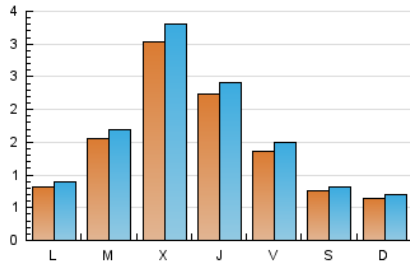

1. Cifras totales y promedios (Nacional)

MES - AÑO	NAVEGADORES UNICOS	VISITAS	PAGINAS
Noviembre - 2024	3.537	4.628	6.750
PROMEDIO DIARIO	146	159	225
PROMEDIO LUNES-VIERNES	178	194	272
PROMEDIO SABADO-DOMINGO	70	77	115
PAGINAS / VISITAS	1,42		
DURACION MEDIA VISITAS	0:02:13		
TIEMPO INTERACCIÓN MEDIO	0:00:44		

2. Secciones (Nacional)

	PAGINAS	%
HOME	1.562	23.12 %
RESTO	5.194	76.88 %

3. Por día del mes (Nacional)

Día	N. únicos	Visitas	Páginas	Día	N. únicos	Visitas	Páginas	Día	N. únicos	Visitas	Páginas
1	55	59	78	11	118	127	215	21	96	103	221
2	34	39	45	12	156	175	264	22	65	67	108
3	53	56	79	13	122	136	216	23	35	37	57
4	42	51	79	14	114	119	160	24	27	32	53
5	282	299	380	15	122	136	195	25	103	111	202
6	153	170	228	16	54	61	76	26	111	123	205
7	169	186	272	17	85	93	149	27	872	934	1.140
8	244	262	322	18	64	68	100	28	512	561	783
9	150	165	238	19	74	80	122	29	196	224	302
10	89	100	164	20	68	78	129	30	102	110	174

4. Gráficas (Nacional)

4.1 Por día de la semana (promedio)

N. únicos / Visitas (x 100)

Páginas (x 100)

4.2 Por franja horaria (promedio)

Visitas_ (x 1000)

Páginas (x 1000)

4.3 Por meses