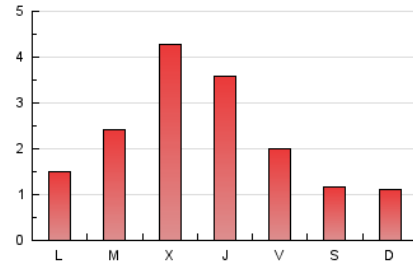

1. Cifras totales y promedios (Nacional)

MES - AÑO	NAVEGADORES UNICOS	VISITAS	PAGINAS
Noviembre - 2024	3.537	4.628	6.750
PROMEDIO DIARIO	146	159	225
PROMEDIO LUNES-VIERNES	178	194	272
PROMEDIO SABADO-DOMINGO	70	77	115
PAGINAS / VISITAS	1,42		
DURACION MEDIA VISITAS	0:02:13		
TIEMPO INTERACCIÓN MEDIO	0:00:44		

2. Secciones (Nacional)

	PAGINAS	%
HOME	1.562	23.12 %
RESTO	5.194	76.88 %

3. Por día del mes (Nacional)

Día	N. únicos	Visitas	Páginas	Día	N. únicos	Visitas	Páginas	Día	N. únicos	Visitas	Páginas
1	55	59	78	11	118	127	215	21	96	103	221
2	34	39	45	12	156	175	264	22	65	67	108
3	53	56	79	13	122	136	216	23	35	37	57
4	42	51	79	14	114	119	160	24	27	32	53
5	282	299	380	15	122	136	195	25	103	111	202
6	153	170	228	16	54	61	76	26	111	123	205
7	169	186	272	17	85	93	149	27	872	934	1.140
8	244	262	322	18	64	68	100	28	512	561	783
9	150	165	238	19	74	80	122	29	196	224	302
10	89	100	164	20	68	78	129	30	102	110	174

4. Gráficas (Nacional)

4.1 Por día de la semana (promedio)

N. únicos / Visitas (x 100)

Páginas (x 100)

4.2 Por franja horaria (promedio)

Visitas_ (x 1000)

Páginas (x 1000)

4.3 Por meses