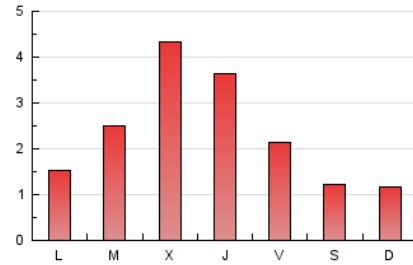

1. Cifras totales y promedios (Nacional e Internacional)

MES - AÑO	NAVEGADORES UNICOS	VISITAS	PAGINAS
Noviembre - 2024	3.629	4.766	6.918
PROMEDIO DIARIO	150	164	231
PROMEDIO LUNES-VIERNES	183	199	279
PROMEDIO SABADO-DOMINGO	73	81	119
PAGINAS / VISITAS	1,41		
DURACION MEDIA VISITAS	0:02:12		
TIEMPO INTERACCIÓN MEDIO	0:00:43		

2. Secciones (Nacional e Internacional)

	PAGINAS	%
HOME	1.647	23.76 %
RESTO	5.284	76.24 %

3. Por día del mes (Nacional e Internacional)

Día	N. únicos	Visitas	Páginas	Día	N. únicos	Visitas	Páginas	Día	N. únicos	Visitas	Páginas
1	66	71	89	11	122	131	219	21	103	111	228
2	38	44	51	12	162	181	270	22	72	75	117
3	58	62	84	13	126	140	220	23	38	40	60
4	45	54	82	14	117	122	163	24	28	33	53
5	290	308	392	15	126	140	209	25	109	117	207
6	157	176	234	16	57	64	79	26	113	125	207
7	170	187	273	17	89	97	153	27	876	938	1.144
8	252	274	350	18	67	71	103	28	520	570	792
9	154	169	246	19	77	83	125	29	198	226	304
10	95	107	172	20	68	78	129	30	104	112	176

4. Gráficas (Nacional e Internacional)

4.1 Por día de la semana (promedio)

N. únicos / Visitas (x 100)

Páginas (x 100)

4.2 Por franja horaria (promedio)

Visitas_ (x 1000)

Páginas (x 1000)

4.3 Por meses