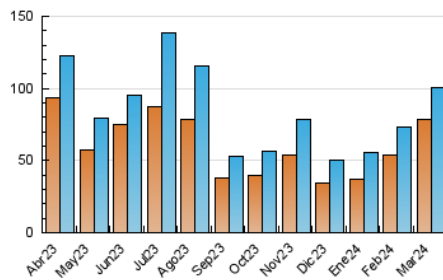

4.3 Por meses

N. únicos / Visitas (x 1000)