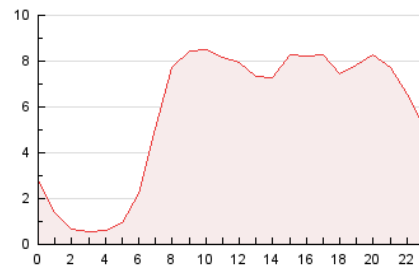

2. Secciones (Nacional)

	PAGINAS	%
HOME	3.185	2.32 %
RESTO	134.223	97.68 %

3. Por día del mes (Nacional)

Día	N. únicos	Visitas	Páginas	Día	N. únicos	Visitas	Páginas	Día	N. únicos	Visitas	Páginas
1	1.193	1.280	2.781	11	1.560	1.679	2.669	21	1.326	1.433	2.239
2	3.839	4.002	5.129	12	999	1.102	1.935	22	1.144	1.270	1.922
3	3.595	3.707	5.119	13	964	1.072	1.723	23	1.299	1.413	2.169
4	1.677	1.839	2.687	14	3.373	3.674	4.769	24	10.520	11.070	14.733
5	1.749	1.909	3.313	15	1.835	1.945	2.615	25	21.295	21.446	24.162
6	1.267	1.398	2.183	16	5.625	6.168	8.616	26	4.594	4.830	6.241
7	1.584	1.751	2.835	17	6.206	6.383	8.173	27	1.392	1.517	2.214
8	1.160	1.300	2.003	18	3.348	3.555	4.746	28	1.335	1.478	2.418
9	1.231	1.336	2.289	19	2.014	2.142	3.172	29	2.382	2.543	3.458
10	2.084	2.248	3.701	20	1.201	1.287	1.956	30	2.382	2.531	3.344
								31	1.307	1.394	2.094

4. Gráficas (Nacional)

4.1 Por día de la semana (promedio)

N. únicos / Visitas (x 100)

Páginas (x 100)

4.2 Por franja horaria (promedio)

Visitas_ (x 1000)

Páginas (x 1000)

4.3 Por meses