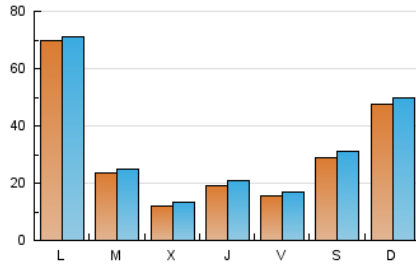

LAMARINAALTA.COM
Información en tiempo real

1. Cifras totales y promedios (Nacional)

MES - AÑO	NAVEGADORES UNICOS	VISITAS	PAGINAS
Marzo - 2024	78.700	100.702	137.408
PROMEDIO DIARIO	3.080	3.248	4.433
PROMEDIO LUNES-VIERNES	2.733	2.879	3.907
PROMEDIO SABADO-DOMINGO	3.809	4.025	5.537
PAGINAS / VISITAS	1,36		
DURACION MEDIA VISITAS	0:01:02		
TIEMPO INTERACCIÓN MEDIO	0:00:31		

2. Secciones (Nacional)

	PAGINAS	%
HOME	3.185	2.32 %
RESTO	134.223	97.68 %

3. Por día del mes (Nacional)

Día	N. únicos	Visitas	Páginas	Día	N. únicos	Visitas	Páginas	Día	N. únicos	Visitas	Páginas
1	1.193	1.280	2.781	11	1.560	1.679	2.669	21	1.326	1.433	2.239
2	3.839	4.002	5.129	12	999	1.102	1.935	22	1.144	1.270	1.922
3	3.595	3.707	5.119	13	964	1.072	1.723	23	1.299	1.413	2.169
4	1.677	1.839	2.687	14	3.373	3.674	4.769	24	10.520	11.070	14.733
5	1.749	1.909	3.313	15	1.835	1.945	2.615	25	21.295	21.446	24.162
6	1.267	1.398	2.183	16	5.625	6.168	8.616	26	4.594	4.830	6.241
7	1.584	1.751	2.835	17	6.206	6.383	8.173	27	1.392	1.517	2.214
8	1.160	1.300	2.003	18	3.348	3.555	4.746	28	1.335	1.478	2.418
9	1.231	1.336	2.289	19	2.014	2.142	3.172	29	2.382	2.543	3.458
10	2.084	2.248	3.701	20	1.201	1.287	1.956	30	2.382	2.531	3.344
								31	1.307	1.394	2.094

4. Gráficas (Nacional)

4.1 Por día de la semana (promedio)

N. únicos / Visitas (x 100)

Páginas (x 100)

4.2 Por franja horaria (promedio)

Visitas_ (x 1000)

Páginas (x 1000)

4.3 Por meses