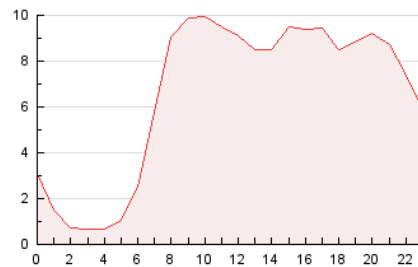

2. Secciones (Nacional e Internacional)

	PAGINAS	%
HOME	3.565	2.26 %
RESTO	153.890	97.74 %

3. Por día del mes (Nacional e Internacional)

Día	N. únicos	Visitas	Páginas	Día	N. únicos	Visitas	Páginas	Día	N. únicos	Visitas	Páginas
1	1.460	1.582	3.297	11	1.997	2.164	3.567	21	1.544	1.664	2.609
2	4.376	4.552	6.017	12	1.291	1.427	2.534	22	1.382	1.537	2.391
3	4.037	4.187	5.955	13	1.206	1.344	2.237	23	1.566	1.707	2.694
4	2.039	2.258	3.432	14	3.677	3.996	5.314	24	10.948	11.630	15.505
5	2.174	2.391	4.177	15	2.077	2.213	3.178	25	21.630	21.731	24.700
6	1.642	1.825	2.846	16	5.984	6.582	9.352	26	4.888	5.159	6.809
7	1.900	2.099	3.409	17	6.590	6.778	8.990	27	1.660	1.806	2.695
8	1.459	1.639	2.565	18	3.684	3.889	5.386	28	1.657	1.833	3.039
9	1.551	1.689	2.968	19	2.285	2.428	3.700	29	2.763	3.011	4.228
10	2.593	2.811	4.682	20	1.457	1.575	2.482	30	2.700	2.841	4.001
								31	1.620	1.731	2.696

4. Gráficas (Nacional e Internacional)

4.1 Por día de la semana (promedio)

N. únicos / Visitas (x 100)

Páginas (x 100)

4.2 Por franja horaria (promedio)

Visitas_ (x 1000)

Páginas (x 1000)

4.3 Por meses