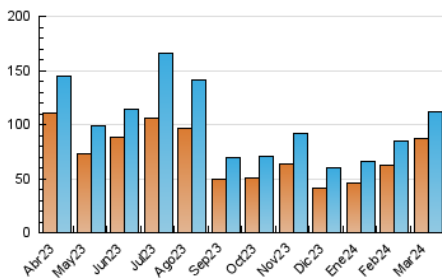

4.3 Por meses

N. únicos / Visitas (x 1000)