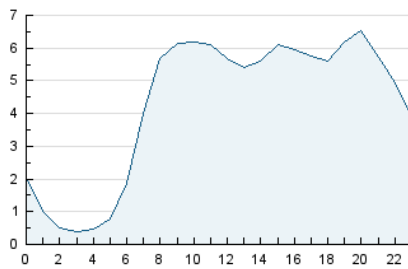

2. Secciones (Nacional)

	PAGINAS	%
HOME	3.185	2.32 %
RESTO	134.223	97.68 %

3. Por día del mes (Nacional)

Día	N. únicos	Visitas	Páginas	Día	N. únicos	Visitas	Páginas	Día	N. únicos	Visitas	Páginas
1	1.193	1.280	2.781	11	1.560	1.679	2.669	21	1.326	1.433	2.239
2	3.839	4.002	5.129	12	999	1.102	1.935	22	1.144	1.270	1.922
3	3.595	3.707	5.119	13	964	1.072	1.723	23	1.299	1.413	2.169
4	1.677	1.839	2.687	14	3.373	3.674	4.769	24	10.520	11.070	14.733
5	1.749	1.909	3.313	15	1.835	1.945	2.615	25	21.295	21.446	24.162
6	1.267	1.398	2.183	16	5.625	6.168	8.616	26	4.594	4.830	6.241
7	1.584	1.751	2.835	17	6.206	6.383	8.173	27	1.392	1.517	2.214
8	1.160	1.300	2.003	18	3.348	3.555	4.746	28	1.335	1.478	2.418
9	1.231	1.336	2.289	19	2.014	2.142	3.172	29	2.382	2.543	3.458
10	2.084	2.248	3.701	20	1.201	1.287	1.956	30	2.382	2.531	3.344
								31	1.307	1.394	2.094

4. Gráficas (Nacional)

4.1 Por día de la semana (promedio)

N. únicos / Visitas (x 100)

Páginas (x 100)

4.2 Por franja horaria (promedio)

Visitas_ (x 1000)

Páginas (x 1000)

4.3 Por meses