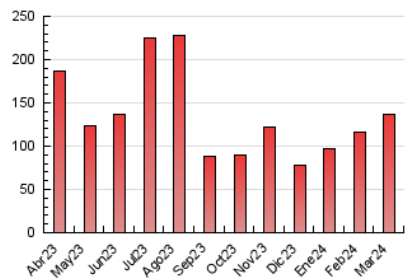

LAMARINAALTA.COM
Información en tiempo real

1. Cifras totales y promedios (Nacional)

MES - AÑO	NAVEGADORES UNICOS	VISITAS	PAGINAS
Marzo - 2024	78.700	100.702	137.408
PROMEDIO DIARIO	3.080	3.248	4.433
PROMEDIO LUNES-VIERNES	2.733	2.879	3.907
PROMEDIO SABADO-DOMINGO	3.809	4.025	5.537
PAGINAS / VISITAS	1,36		
DURACION MEDIA VISITAS	0:01:02		
TIEMPO INTERACCIÓN MEDIO	0:00:31		

2. Secciones (Nacional)

	PAGINAS	%
HOME	3.185	2.32 %
RESTO	134.223	97.68 %

3. Por día del mes (Nacional)

Día	N. únicos	Visitas	Páginas	Día	N. únicos	Visitas	Páginas	Día	N. únicos	Visitas	Páginas
1	1.193	1.280	2.781	11	1.560	1.679	2.669	21	1.326	1.433	2.239
2	3.839	4.002	5.129	12	999	1.102	1.935	22	1.144	1.270	1.922
3	3.595	3.707	5.119	13	964	1.072	1.723	23	1.299	1.413	2.169
4	1.677	1.839	2.687	14	3.373	3.674	4.769	24	10.520	11.070	14.733
5	1.749	1.909	3.313	15	1.835	1.945	2.615	25	21.295	21.446	24.162
6	1.267	1.398	2.183	16	5.625	6.168	8.616	26	4.594	4.830	6.241
7	1.584	1.751	2.835	17	6.206	6.383	8.173	27	1.392	1.517	2.214
8	1.160	1.300	2.003	18	3.348	3.555	4.746	28	1.335	1.478	2.418
9	1.231	1.336	2.289	19	2.014	2.142	3.172	29	2.382	2.543	3.458
10	2.084	2.248	3.701	20	1.201	1.287	1.956	30	2.382	2.531	3.344
								31	1.307	1.394	2.094

4. Gráficas (Nacional)

4.1 Por día de la semana (promedio)

N. únicos / Visitas (x 100)

Páginas (x 100)

4.2 Por franja horaria (promedio)

Visitas_ (x 1000)

Páginas (x 1000)

4.3 Por meses

N. únicos / Visitas (x 1000)

Páginas (x 1000)

5. Observaciones

Este Medio Electrónico de Comunicación ha sido medido por la herramienta Google Analytics de Google (GA4)

6. Definiciones básicas (Para más información ver Normas Técnicas para el Control de los Medios Electrónicos de Comunicación)