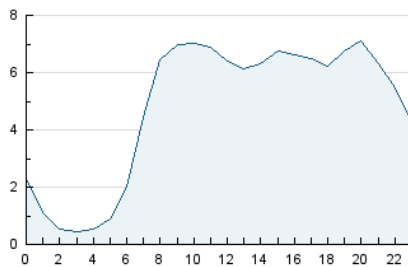

2. Secciones (Nacional e Internacional)

	PAGINAS	%
HOME	3.565	2.26 %
RESTO	153.890	97.74 %

3. Por día del mes (Nacional e Internacional)

Día	N. únicos	Visitas	Páginas	Día	N. únicos	Visitas	Páginas	Día	N. únicos	Visitas	Páginas
1	1.460	1.582	3.297	11	1.997	2.164	3.567	21	1.544	1.664	2.609
2	4.376	4.552	6.017	12	1.291	1.427	2.534	22	1.382	1.537	2.391
3	4.037	4.187	5.955	13	1.206	1.344	2.237	23	1.566	1.707	2.694
4	2.039	2.258	3.432	14	3.677	3.996	5.314	24	10.948	11.630	15.505
5	2.174	2.391	4.177	15	2.077	2.213	3.178	25	21.630	21.731	24.700
6	1.642	1.825	2.846	16	5.984	6.582	9.352	26	4.888	5.159	6.809
7	1.900	2.099	3.409	17	6.590	6.778	8.990	27	1.660	1.806	2.695
8	1.459	1.639	2.565	18	3.684	3.889	5.386	28	1.657	1.833	3.039
9	1.551	1.689	2.968	19	2.285	2.428	3.700	29	2.763	3.011	4.228
10	2.593	2.811	4.682	20	1.457	1.575	2.482	30	2.700	2.841	4.001
								31	1.620	1.731	2.696

4. Gráficas (Nacional e Internacional)

4.1 Por día de la semana (promedio)

N. únicos / Visitas (x 100)

Páginas (x 100)

4.2 Por franja horaria (promedio)

Visitas_ (x 1000)

Páginas (x 1000)

4.3 Por meses