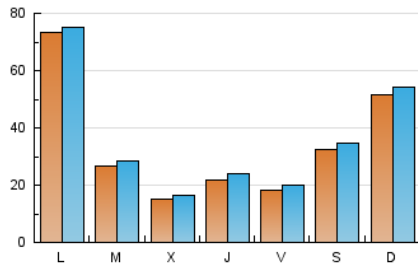

LAMARINAALTA.COM
Información en tiempo real

1. Cifras totales y promedios (Nacional e Internacional)

MES - AÑO	NAVEGADORES UNICOS	VISITAS	PAGINAS
Marzo - 2024	86.905	112.079	157.455
PROMEDIO DIARIO	3.414	3.615	5.079
PROMEDIO LUNES-VIERNES	3.042	3.218	4.505
PROMEDIO SABADO-DOMINGO	4.197	4.451	6.286
PAGINAS / VISITAS	1,40		
DURACION MEDIA VISITAS	0:01:09		
TIEMPO INTERACCIÓN MEDIO	0:00:35		

2. Secciones (Nacional e Internacional)

	PAGINAS	%
HOME	3.565	2.26 %
RESTO	153.890	97.74 %

3. Por día del mes (Nacional e Internacional)

Día	N. únicos	Visitas	Páginas	Día	N. únicos	Visitas	Páginas	Día	N. únicos	Visitas	Páginas
1	1.460	1.582	3.297	11	1.997	2.164	3.567	21	1.544	1.664	2.609
2	4.376	4.552	6.017	12	1.291	1.427	2.534	22	1.382	1.537	2.391
3	4.037	4.187	5.955	13	1.206	1.344	2.237	23	1.566	1.707	2.694
4	2.039	2.258	3.432	14	3.677	3.996	5.314	24	10.948	11.630	15.505
5	2.174	2.391	4.177	15	2.077	2.213	3.178	25	21.630	21.731	24.700
6	1.642	1.825	2.846	16	5.984	6.582	9.352	26	4.888	5.159	6.809
7	1.900	2.099	3.409	17	6.590	6.778	8.990	27	1.660	1.806	2.695
8	1.459	1.639	2.565	18	3.684	3.889	5.386	28	1.657	1.833	3.039
9	1.551	1.689	2.968	19	2.285	2.428	3.700	29	2.763	3.011	4.228
10	2.593	2.811	4.682	20	1.457	1.575	2.482	30	2.700	2.841	4.001
								31	1.620	1.731	2.696

4. Gráficas (Nacional e Internacional)

4.1 Por día de la semana (promedio)

N. únicos / Visitas (x 100)

Páginas (x 100)

4.2 Por franja horaria (promedio)

Visitas_ (x 1000)

Páginas (x 1000)

4.3 Por meses