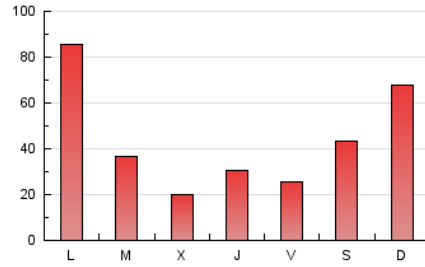

LAMARINAALTA.COM
Información en tiempo real

1. Cifras totales y promedios (Nacional)

MES - AÑO	NAVEGADORES UNICOS	VISITAS	PAGINAS
Marzo - 2024	78.700	100.702	137.408
PROMEDIO DIARIO	3.080	3.248	4.433
PROMEDIO LUNES-VIERNES	2.733	2.879	3.907
PROMEDIO SABADO-DOMINGO	3.809	4.025	5.537
PAGINAS / VISITAS	1,36		
DURACION MEDIA VISITAS	0:01:02		
TIEMPO INTERACCIÓN MEDIO	0:00:31		

2. Secciones (Nacional)

	PAGINAS	%
HOME	3.185	2.32 %
RESTO	134.223	97.68 %

3. Por día del mes (Nacional)

Día	N. únicos	Visitas	Páginas	Día	N. únicos	Visitas	Páginas	Día	N. únicos	Visitas	Páginas
1	1.193	1.280	2.781	11	1.560	1.679	2.669	21	1.326	1.433	2.239
2	3.839	4.002	5.129	12	999	1.102	1.935	22	1.144	1.270	1.922
3	3.595	3.707	5.119	13	964	1.072	1.723	23	1.299	1.413	2.169
4	1.677	1.839	2.687	14	3.373	3.674	4.769	24	10.520	11.070	14.733
5	1.749	1.909	3.313	15	1.835	1.945	2.615	25	21.295	21.446	24.162
6	1.267	1.398	2.183	16	5.625	6.168	8.616	26	4.594	4.830	6.241
7	1.584	1.751	2.835	17	6.206	6.383	8.173	27	1.392	1.517	2.214
8	1.160	1.300	2.003	18	3.348	3.555	4.746	28	1.335	1.478	2.418
9	1.231	1.336	2.289	19	2.014	2.142	3.172	29	2.382	2.543	3.458
10	2.084	2.248	3.701	20	1.201	1.287	1.956	30	2.382	2.531	3.344
								31	1.307	1.394	2.094

4. Gráficas (Nacional)

4.1 Por día de la semana (promedio)

N. únicos / Visitas (x 100)

Páginas (x 100)

4.2 Por franja horaria (promedio)

Visitas_ (x 1000)

Páginas (x 1000)

4.3 Por meses