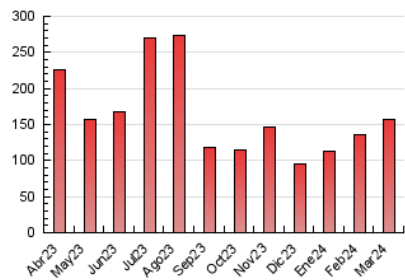

Páginas (x 1000)