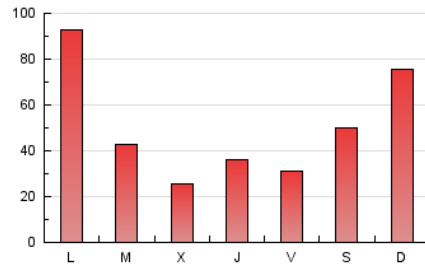

LAMARINAALTA.COM
Información en tiempo real

1. Cifras totales y promedios (Nacional e Internacional)

MES - AÑO	NAVEGADORES UNICOS	VISITAS	PAGINAS
Marzo - 2024	86.905	112.079	157.455
PROMEDIO DIARIO	3.414	3.615	5.079
PROMEDIO LUNES-VIERNES	3.042	3.218	4.505
PROMEDIO SABADO-DOMINGO	4.197	4.451	6.286
PAGINAS / VISITAS	1,40		
DURACION MEDIA VISITAS	0:01:09		
TIEMPO INTERACCIÓN MEDIO	0:00:35		

2. Secciones (Nacional e Internacional)

	PAGINAS	%
HOME	3.565	2.26 %
RESTO	153.890	97.74 %

3. Por día del mes (Nacional e Internacional)

Día	N. únicos	Visitas	Páginas	Día	N. únicos	Visitas	Páginas	Día	N. únicos	Visitas	Páginas
1	1.460	1.582	3.297	11	1.997	2.164	3.567	21	1.544	1.664	2.609
2	4.376	4.552	6.017	12	1.291	1.427	2.534	22	1.382	1.537	2.391
3	4.037	4.187	5.955	13	1.206	1.344	2.237	23	1.566	1.707	2.694
4	2.039	2.258	3.432	14	3.677	3.996	5.314	24	10.948	11.630	15.505
5	2.174	2.391	4.177	15	2.077	2.213	3.178	25	21.630	21.731	24.700
6	1.642	1.825	2.846	16	5.984	6.582	9.352	26	4.888	5.159	6.809
7	1.900	2.099	3.409	17	6.590	6.778	8.990	27	1.660	1.806	2.695
8	1.459	1.639	2.565	18	3.684	3.889	5.386	28	1.657	1.833	3.039
9	1.551	1.689	2.968	19	2.285	2.428	3.700	29	2.763	3.011	4.228
10	2.593	2.811	4.682	20	1.457	1.575	2.482	30	2.700	2.841	4.001
								31	1.620	1.731	2.696

4. Gráficas (Nacional e Internacional)

4.1 Por día de la semana (promedio)

N. únicos / Visitas (x 100)

Páginas (x 100)

4.2 Por franja horaria (promedio)

Visitas_ (x 1000)

Páginas (x 1000)

4.3 Por meses