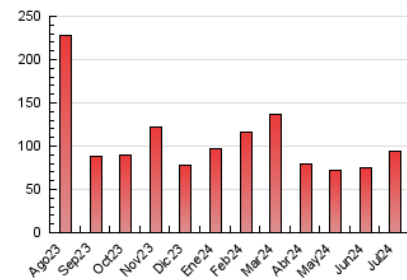

LAMARINAALTA.COM
Información en tiempo real

1. Cifras totales y promedios (Nacional)

MES - AÑO	NAVEGADORES UNICOS	VISITAS	PAGINAS
Julio - 2024	35.965	57.564	93.958
PROMEDIO DIARIO	1.650	1.857	3.031
PROMEDIO LUNES-VIERNES	1.563	1.767	2.901
PROMEDIO SABADO-DOMINGO	1.899	2.117	3.406
PAGINAS / VISITAS	1,63		
DURACION MEDIA VISITAS	0:01:31		
TIEMPO INTERACCIÓN MEDIO	0:00:57		

2. Secciones (Nacional)

	PAGINAS	%
HOME	2.878	3.06 %
RESTO	91.080	96.94 %

3. Por día del mes (Nacional)

Día	N. únicos	Visitas	Páginas	Día	N. únicos	Visitas	Páginas	Día	N. únicos	Visitas	Páginas
1	1.167	1.321	2.916	11	1.475	1.651	2.442	21	2.068	2.383	5.687
2	656	767	1.534	12	1.069	1.215	2.195	22	1.789	2.039	3.381
3	552	645	1.411	13	1.481	1.634	2.221	23	1.809	2.066	2.962
4	784	902	1.380	14	2.150	2.314	3.046	24	2.056	2.342	3.459
5	1.514	1.651	2.393	15	2.324	2.615	3.925	25	1.908	2.164	3.053
6	1.133	1.236	2.235	16	1.669	1.916	2.958	26	1.802	2.090	7.236
7	2.621	2.803	4.457	17	1.815	2.064	2.880	27	1.676	1.961	2.982
8	2.095	2.314	3.500	18	1.376	1.580	2.370	28	1.590	1.859	2.816
9	1.270	1.394	2.042	19	1.805	2.049	2.783	29	1.511	1.739	2.773
10	1.208	1.298	1.853	20	2.472	2.742	3.801	30	1.604	1.845	2.929
								31	2.694	2.965	4.338

4. Gráficas (Nacional)

4.1 Por día de la semana (promedio)

N. únicos / Visitas (x 100)

Páginas (x 100)

4.2 Por franja horaria (promedio)

Visitas_ (x 1000)

Páginas (x 1000)

4.3 Por meses

N. únicos / Visitas (x 1000)

Páginas (x 1000)

5. Observaciones

Este Medio Electrónico de Comunicación ha sido medido por la herramienta Google Analytics de Google (GA4)

6. Definiciones básicas (Para más información ver Normas Técnicas para el Control de los Medios Electrónicos de Comunicación)