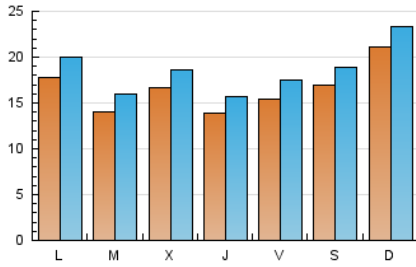

LAMARINAALTA.COM
Información en tiempo real

1. Cifras totales y promedios (Nacional)

MES - AÑO	NAVEGADORES UNICOS	VISITAS	PAGINAS
Julio - 2024	35.965	57.564	93.958
PROMEDIO DIARIO	1.650	1.857	3.031
PROMEDIO LUNES-VIERNES	1.563	1.767	2.901
PROMEDIO SABADO-DOMINGO	1.899	2.117	3.406
PAGINAS / VISITAS	1,63		
DURACION MEDIA VISITAS	0:01:31		
TIEMPO INTERACCIÓN MEDIO	0:00:57		

2. Secciones (Nacional)

	PAGINAS	%
HOME	2.878	3.06 %
RESTO	91.080	96.94 %

3. Por día del mes (Nacional)

Día	N. únicos	Visitas	Páginas	Día	N. únicos	Visitas	Páginas	Día	N. únicos	Visitas	Páginas
1	1.167	1.321	2.916	11	1.475	1.651	2.442	21	2.068	2.383	5.687
2	656	767	1.534	12	1.069	1.215	2.195	22	1.789	2.039	3.381
3	552	645	1.411	13	1.481	1.634	2.221	23	1.809	2.066	2.962
4	784	902	1.380	14	2.150	2.314	3.046	24	2.056	2.342	3.459
5	1.514	1.651	2.393	15	2.324	2.615	3.925	25	1.908	2.164	3.053
6	1.133	1.236	2.235	16	1.669	1.916	2.958	26	1.802	2.090	7.236
7	2.621	2.803	4.457	17	1.815	2.064	2.880	27	1.676	1.961	2.982
8	2.095	2.314	3.500	18	1.376	1.580	2.370	28	1.590	1.859	2.816
9	1.270	1.394	2.042	19	1.805	2.049	2.783	29	1.511	1.739	2.773
10	1.208	1.298	1.853	20	2.472	2.742	3.801	30	1.604	1.845	2.929
								31	2.694	2.965	4.338

4. Gráficas (Nacional)

4.1 Por día de la semana (promedio)

N. únicos / Visitas (x 100)

Páginas (x 100)

4.2 Por franja horaria (promedio)

Visitas_ (x 1000)

Páginas (x 1000)

4.3 Por meses