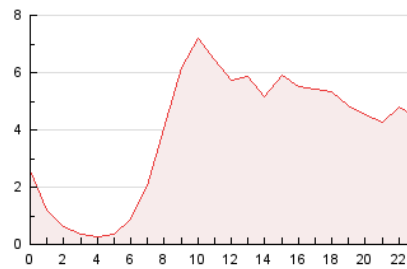

2. Secciones (Nacional)

	PAGINAS	%
HOME	2.878	3.06 %
RESTO	91.080	96.94 %

3. Por día del mes (Nacional)

Día	N. únicos	Visitas	Páginas	Día	N. únicos	Visitas	Páginas	Día	N. únicos	Visitas	Páginas
1	1.167	1.321	2.916	11	1.475	1.651	2.442	21	2.068	2.383	5.687
2	656	767	1.534	12	1.069	1.215	2.195	22	1.789	2.039	3.381
3	552	645	1.411	13	1.481	1.634	2.221	23	1.809	2.066	2.962
4	784	902	1.380	14	2.150	2.314	3.046	24	2.056	2.342	3.459
5	1.514	1.651	2.393	15	2.324	2.615	3.925	25	1.908	2.164	3.053
6	1.133	1.236	2.235	16	1.669	1.916	2.958	26	1.802	2.090	7.236
7	2.621	2.803	4.457	17	1.815	2.064	2.880	27	1.676	1.961	2.982
8	2.095	2.314	3.500	18	1.376	1.580	2.370	28	1.590	1.859	2.816
9	1.270	1.394	2.042	19	1.805	2.049	2.783	29	1.511	1.739	2.773
10	1.208	1.298	1.853	20	2.472	2.742	3.801	30	1.604	1.845	2.929
								31	2.694	2.965	4.338

4. Gráficas (Nacional)

4.1 Por día de la semana (promedio)

N. únicos / Visitas (x 100)

Páginas (x 100)

4.2 Por franja horaria (promedio)

Visitas_ (x 1000)

Páginas (x 1000)

4.3 Por meses