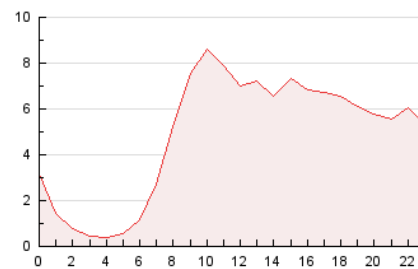

2. Secciones (Nacional e Internacional)

	PAGINAS	%
HOME	3.007	2.57 %
RESTO	113.965	97.43 %

3. Por día del mes (Nacional e Internacional)

Día	N. únicos	Visitas	Páginas	Día	N. únicos	Visitas	Páginas	Día	N. únicos	Visitas	Páginas
1	1.712	1.933	4.048	11	1.759	1.966	2.966	21	2.511	2.932	6.503
2	1.006	1.159	2.273	12	1.357	1.549	2.796	22	2.183	2.491	4.165
3	881	1.013	2.057	13	1.839	2.051	2.877	23	2.286	2.619	3.863
4	1.094	1.255	1.956	14	2.561	2.756	3.733	24	2.561	2.947	4.291
5	1.871	2.042	3.025	15	2.781	3.168	4.748	25	2.421	2.761	3.994
6	1.479	1.619	2.845	16	2.130	2.439	3.767	26	2.279	2.649	8.089
7	3.020	3.244	5.295	17	2.236	2.541	3.652	27	2.107	2.475	3.715
8	2.475	2.732	4.306	18	1.746	2.007	3.003	28	2.053	2.388	3.561
9	1.573	1.720	2.553	19	2.146	2.447	3.452	29	1.866	2.159	3.529
10	1.443	1.553	2.292	20	2.883	3.268	4.622	30	2.009	2.316	3.668
								31	3.285	3.672	5.328

4. Gráficas (Nacional e Internacional)

4.1 Por día de la semana (promedio)

N. únicos / Visitas (x 100)

Páginas (x 100)

4.2 Por franja horaria (promedio)

Visitas_ (x 1000)

Páginas (x 1000)

4.3 Por meses