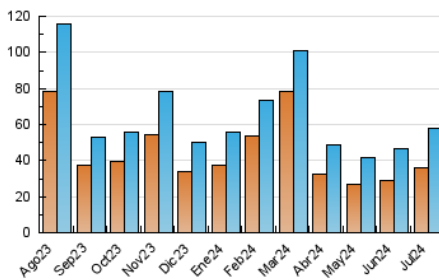

2. Secciones (Nacional)

	PAGINAS	%
HOME	2.878	3.06 %
RESTO	91.080	96.94 %

3. Por día del mes (Nacional)

Día	N. únicos	Visitas	Páginas	Día	N. únicos	Visitas	Páginas	Día	N. únicos	Visitas	Páginas
1	1.167	1.321	2.916	11	1.475	1.651	2.442	21	2.068	2.383	5.687
2	656	767	1.534	12	1.069	1.215	2.195	22	1.789	2.039	3.381
3	552	645	1.411	13	1.481	1.634	2.221	23	1.809	2.066	2.962
4	784	902	1.380	14	2.150	2.314	3.046	24	2.056	2.342	3.459
5	1.514	1.651	2.393	15	2.324	2.615	3.925	25	1.908	2.164	3.053
6	1.133	1.236	2.235	16	1.669	1.916	2.958	26	1.802	2.090	7.236
7	2.621	2.803	4.457	17	1.815	2.064	2.880	27	1.676	1.961	2.982
8	2.095	2.314	3.500	18	1.376	1.580	2.370	28	1.590	1.859	2.816
9	1.270	1.394	2.042	19	1.805	2.049	2.783	29	1.511	1.739	2.773
10	1.208	1.298	1.853	20	2.472	2.742	3.801	30	1.604	1.845	2.929
								31	2.694	2.965	4.338

4. Gráficas (Nacional)

4.1 Por día de la semana (promedio)

N. únicos / Visitas (x 100)

Páginas (x 100)

4.2 Por franja horaria (promedio)

Visitas_ (x 1000)

Páginas (x 1000)

4.3 Por meses

N. únicos / Visitas (x 1000)

Páginas (x 1000)

5. Observaciones

Este Medio Electrónico de Comunicación ha sido medido por la herramienta Google Analytics de Google (GA4)

6. Definiciones básicas (Para más información ver Normas Técnicas para el Control de los Medios Electrónicos de Comunicación)

Visita:

Una secuencia ininterrumpida de páginas servidas a un usuario válido. Si dicho usuario no realiza peticiones de páginas en un periodo de tiempo (30 min) la siguiente petición constituirá el inicio de una nueva visita.