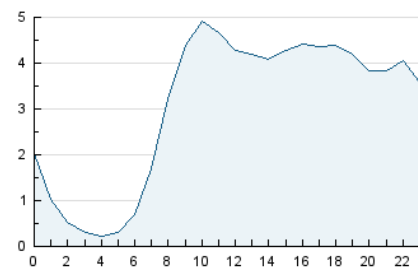

2. Secciones (Nacional e Internacional)

	PAGINAS	%
HOME	3.007	2.57 %
RESTO	113.965	97.43 %

3. Por día del mes (Nacional e Internacional)

Día	N. únicos	Visitas	Páginas	Día	N. únicos	Visitas	Páginas	Día	N. únicos	Visitas	Páginas
1	1.712	1.933	4.048	11	1.759	1.966	2.966	21	2.511	2.932	6.503
2	1.006	1.159	2.273	12	1.357	1.549	2.796	22	2.183	2.491	4.165
3	881	1.013	2.057	13	1.839	2.051	2.877	23	2.286	2.619	3.863
4	1.094	1.255	1.956	14	2.561	2.756	3.733	24	2.561	2.947	4.291
5	1.871	2.042	3.025	15	2.781	3.168	4.748	25	2.421	2.761	3.994
6	1.479	1.619	2.845	16	2.130	2.439	3.767	26	2.279	2.649	8.089
7	3.020	3.244	5.295	17	2.236	2.541	3.652	27	2.107	2.475	3.715
8	2.475	2.732	4.306	18	1.746	2.007	3.003	28	2.053	2.388	3.561
9	1.573	1.720	2.553	19	2.146	2.447	3.452	29	1.866	2.159	3.529
10	1.443	1.553	2.292	20	2.883	3.268	4.622	30	2.009	2.316	3.668
								31	3.285	3.672	5.328

4. Gráficas (Nacional e Internacional)

4.1 Por día de la semana (promedio)

N. únicos / Visitas (x 100)

Páginas (x 100)

4.2 Por franja horaria (promedio)

Visitas_ (x 1000)

Páginas (x 1000)

4.3 Por meses