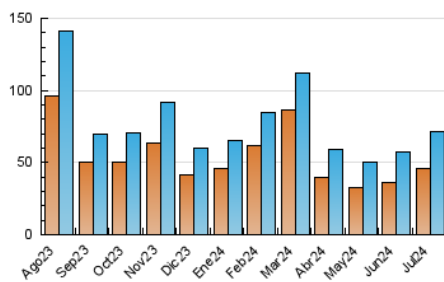

4.3 Por meses

N. únicos / Visitas (x 1000)