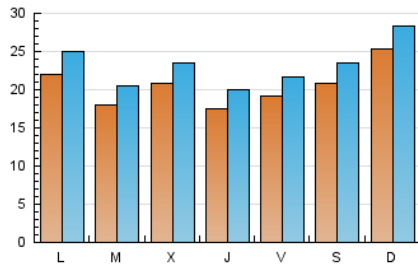

LAMARINAALTA.COM
Información en tiempo real

1. Cifras totales y promedios (Nacional e Internacional)

MES - AÑO	NAVEGADORES UNICOS	VISITAS	PAGINAS
Julio - 2024	45.790	71.871	116.972
PROMEDIO DIARIO	2.050	2.318	3.773
PROMEDIO LUNES-VIERNES	1.961	2.223	3.644
PROMEDIO SABADO-DOMINGO	2.307	2.592	4.144
PAGINAS / VISITAS	1,63		
DURACION MEDIA VISITAS	0:01:34		
TIEMPO INTERACCIÓN MEDIO	0:00:57		

2. Secciones (Nacional e Internacional)

	PAGINAS	%
HOME	3.007	2.57 %
RESTO	113.965	97.43 %

3. Por día del mes (Nacional e Internacional)

Día	N. únicos	Visitas	Páginas	Día	N. únicos	Visitas	Páginas	Día	N. únicos	Visitas	Páginas
1	1.712	1.933	4.048	11	1.759	1.966	2.966	21	2.511	2.932	6.503
2	1.006	1.159	2.273	12	1.357	1.549	2.796	22	2.183	2.491	4.165
3	881	1.013	2.057	13	1.839	2.051	2.877	23	2.286	2.619	3.863
4	1.094	1.255	1.956	14	2.561	2.756	3.733	24	2.561	2.947	4.291
5	1.871	2.042	3.025	15	2.781	3.168	4.748	25	2.421	2.761	3.994
6	1.479	1.619	2.845	16	2.130	2.439	3.767	26	2.279	2.649	8.089
7	3.020	3.244	5.295	17	2.236	2.541	3.652	27	2.107	2.475	3.715
8	2.475	2.732	4.306	18	1.746	2.007	3.003	28	2.053	2.388	3.561
9	1.573	1.720	2.553	19	2.146	2.447	3.452	29	1.866	2.159	3.529
10	1.443	1.553	2.292	20	2.883	3.268	4.622	30	2.009	2.316	3.668
								31	3.285	3.672	5.328

4. Gráficas (Nacional e Internacional)

4.1 Por día de la semana (promedio)

N. únicos / Visitas (x 100)

Páginas (x 100)

4.2 Por franja horaria (promedio)

Visitas_ (x 1000)

Páginas (x 1000)

4.3 Por meses