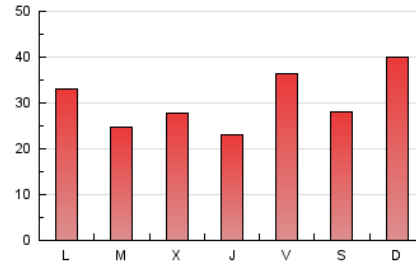

LAMARINAALTA.COM
Información en tiempo real

1. Cifras totales y promedios (Nacional)

MES - AÑO	NAVEGADORES UNICOS	VISITAS	PAGINAS
Julio - 2024	35.965	57.564	93.958
PROMEDIO DIARIO	1.650	1.857	3.031
PROMEDIO LUNES-VIERNES	1.563	1.767	2.901
PROMEDIO SABADO-DOMINGO	1.899	2.117	3.406
PAGINAS / VISITAS	1,63		
DURACION MEDIA VISITAS	0:01:31		
TIEMPO INTERACCIÓN MEDIO	0:00:57		

2. Secciones (Nacional)

	PAGINAS	%
HOME	2.878	3.06 %
RESTO	91.080	96.94 %

3. Por día del mes (Nacional)

Día	N. únicos	Visitas	Páginas	Día	N. únicos	Visitas	Páginas	Día	N. únicos	Visitas	Páginas
1	1.167	1.321	2.916	11	1.475	1.651	2.442	21	2.068	2.383	5.687
2	656	767	1.534	12	1.069	1.215	2.195	22	1.789	2.039	3.381
3	552	645	1.411	13	1.481	1.634	2.221	23	1.809	2.066	2.962
4	784	902	1.380	14	2.150	2.314	3.046	24	2.056	2.342	3.459
5	1.514	1.651	2.393	15	2.324	2.615	3.925	25	1.908	2.164	3.053
6	1.133	1.236	2.235	16	1.669	1.916	2.958	26	1.802	2.090	7.236
7	2.621	2.803	4.457	17	1.815	2.064	2.880	27	1.676	1.961	2.982
8	2.095	2.314	3.500	18	1.376	1.580	2.370	28	1.590	1.859	2.816
9	1.270	1.394	2.042	19	1.805	2.049	2.783	29	1.511	1.739	2.773
10	1.208	1.298	1.853	20	2.472	2.742	3.801	30	1.604	1.845	2.929
								31	2.694	2.965	4.338

4. Gráficas (Nacional)

4.1 Por día de la semana (promedio)

N. únicos / Visitas (x 100)

Páginas (x 100)

4.2 Por franja horaria (promedio)

Visitas_ (x 1000)

Páginas (x 1000)

4.3 Por meses