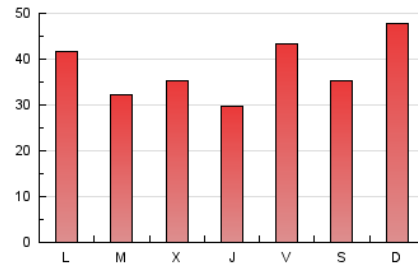

LAMARINAALTA.COM
Información en tiempo real

1. Cifras totales y promedios (Nacional e Internacional)

MES - AÑO	NAVEGADORES UNICOS	VISITAS	PAGINAS
Julio - 2024	45.790	71.871	116.972
PROMEDIO DIARIO	2.050	2.318	3.773
PROMEDIO LUNES-VIERNES	1.961	2.223	3.644
PROMEDIO SABADO-DOMINGO	2.307	2.592	4.144
PAGINAS / VISITAS	1,63		
DURACION MEDIA VISITAS	0:01:34		
TIEMPO INTERACCIÓN MEDIO	0:00:57		

2. Secciones (Nacional e Internacional)

	PAGINAS	%
HOME	3.007	2.57 %
RESTO	113.965	97.43 %

3. Por día del mes (Nacional e Internacional)

Día	N. únicos	Visitas	Páginas	Día	N. únicos	Visitas	Páginas	Día	N. únicos	Visitas	Páginas
1	1.712	1.933	4.048	11	1.759	1.966	2.966	21	2.511	2.932	6.503
2	1.006	1.159	2.273	12	1.357	1.549	2.796	22	2.183	2.491	4.165
3	881	1.013	2.057	13	1.839	2.051	2.877	23	2.286	2.619	3.863
4	1.094	1.255	1.956	14	2.561	2.756	3.733	24	2.561	2.947	4.291
5	1.871	2.042	3.025	15	2.781	3.168	4.748	25	2.421	2.761	3.994
6	1.479	1.619	2.845	16	2.130	2.439	3.767	26	2.279	2.649	8.089
7	3.020	3.244	5.295	17	2.236	2.541	3.652	27	2.107	2.475	3.715
8	2.475	2.732	4.306	18	1.746	2.007	3.003	28	2.053	2.388	3.561
9	1.573	1.720	2.553	19	2.146	2.447	3.452	29	1.866	2.159	3.529
10	1.443	1.553	2.292	20	2.883	3.268	4.622	30	2.009	2.316	3.668
								31	3.285	3.672	5.328

4. Gráficas (Nacional e Internacional)

4.1 Por día de la semana (promedio)

N. únicos / Visitas (x 100)

Páginas (x 100)

4.2 Por franja horaria (promedio)

Visitas_ (x 1000)

Páginas (x 1000)

4.3 Por meses