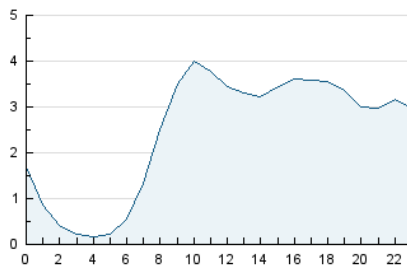

2. Secciones (Nacional)

	PAGINAS	%
HOME	2.878	3.06 %
RESTO	91.080	96.94 %

3. Por día del mes (Nacional)

Día	N. únicos	Visitas	Páginas	Día	N. únicos	Visitas	Páginas	Día	N. únicos	Visitas	Páginas
1	1.167	1.321	2.916	11	1.475	1.651	2.442	21	2.068	2.383	5.687
2	656	767	1.534	12	1.069	1.215	2.195	22	1.789	2.039	3.381
3	552	645	1.411	13	1.481	1.634	2.221	23	1.809	2.066	2.962
4	784	902	1.380	14	2.150	2.314	3.046	24	2.056	2.342	3.459
5	1.514	1.651	2.393	15	2.324	2.615	3.925	25	1.908	2.164	3.053
6	1.133	1.236	2.235	16	1.669	1.916	2.958	26	1.802	2.090	7.236
7	2.621	2.803	4.457	17	1.815	2.064	2.880	27	1.676	1.961	2.982
8	2.095	2.314	3.500	18	1.376	1.580	2.370	28	1.590	1.859	2.816
9	1.270	1.394	2.042	19	1.805	2.049	2.783	29	1.511	1.739	2.773
10	1.208	1.298	1.853	20	2.472	2.742	3.801	30	1.604	1.845	2.929
								31	2.694	2.965	4.338

4. Gráficas (Nacional)

4.1 Por día de la semana (promedio)

N. únicos / Visitas (x 100)

Páginas (x 100)

4.2 Por franja horaria (promedio)

Visitas_ (x 1000)

Páginas (x 1000)

4.3 Por meses