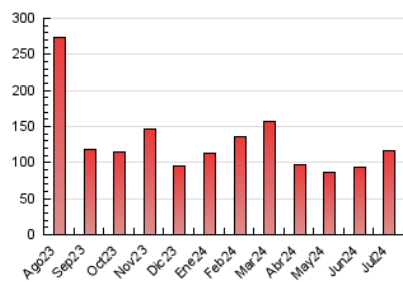

Páginas (x 1000)