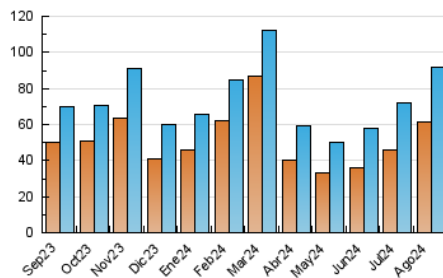

4.3 Por meses

N. únicos / Visitas (x 1000)