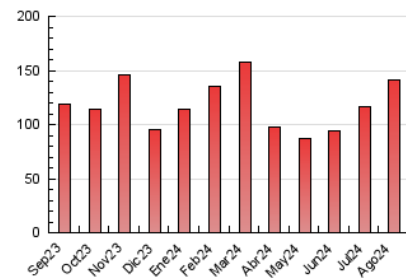

Páginas (x 1000)