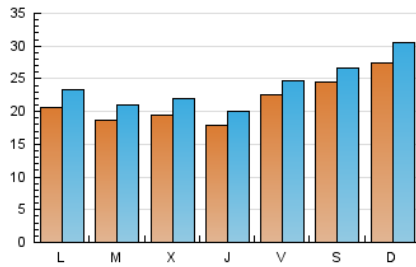

LAMARINAALTA.COM
Información en tiempo real

1. Cifras totales y promedios (Nacional)

MES - AÑO	NAVEGADORES UNICOS	VISITAS	PAGINAS
Agosto - 2024	48.756	74.436	114.356
PROMEDIO DIARIO	2.160	2.401	3.689
PROMEDIO LUNES-VIERNES	1.989	2.222	3.407
PROMEDIO SABADO-DOMINGO	2.580	2.840	4.378
PAGINAS / VISITAS	1,54		
DURACION MEDIA VISITAS	0:01:28		
TIEMPO INTERACCIÓN MEDIO	0:00:56		

2. Secciones (Nacional)

	PAGINAS	%
HOME	2.644	2.31 %
RESTO	111.712	97.69 %

3. Por día del mes (Nacional)

Día	N. únicos	Visitas	Páginas	Día	N. únicos	Visitas	Páginas	Día	N. únicos	Visitas	Páginas
1	3.153	3.379	4.922	11	1.882	2.134	3.133	21	1.645	1.840	2.567
2	2.200	2.488	3.329	12	1.266	1.455	2.135	22	1.456	1.621	2.127
3	2.045	2.307	3.489	13	3.763	4.224	5.376	23	4.814	5.054	6.586
4	3.579	4.065	7.148	14	2.780	3.097	4.360	24	4.502	4.780	6.697
5	2.404	2.745	6.644	15	1.672	1.925	2.554	25	3.155	3.419	4.873
6	2.085	2.319	4.252	16	1.595	1.815	3.960	26	2.539	2.839	3.722
7	1.509	1.703	3.166	17	1.580	1.748	3.550	27	1	1	3
8	975	1.099	1.673	18	2.353	2.621	4.286	28	1.852	2.132	3.399
9	1.281	1.486	2.855	19	2.027	2.314	3.668	29	1.716	1.947	2.810
10	2.345	2.526	3.409	20	1.648	1.864	2.646	30	1.369	1.530	2.196
								31	1.777	1.959	2.821

4. Gráficas (Nacional)

4.1 Por día de la semana (promedio)

N. únicos / Visitas (x 100)

Páginas (x 100)

4.2 Por franja horaria (promedio)

Visitas_ (x 1000)

Páginas (x 1000)

4.3 Por meses

N. únicos / Visitas (x 1000)

Páginas (x 1000)

5. Observaciones

Este Medio Electrónico de Comunicación ha sido medido por la herramienta Google Analytics de Google (GA4).

Nota: Debido a un fallo técnico en la herramienta de medición, no relacionado con OJD interactiva, los datos del 27/08/2024 pueden estar incompletos.