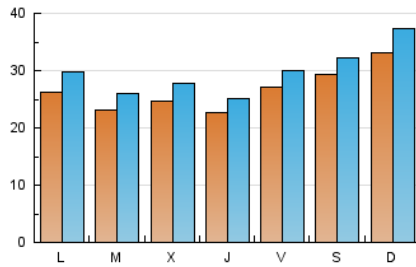

LAMARINAALTA.COM
Información en tiempo real

1. Cifras totales y promedios (Nacional e Internacional)

MES - AÑO	NAVEGADORES UNICOS	VISITAS	PAGINAS
Agosto - 2024	61.402	91.936	141.522
PROMEDIO DIARIO	2.657	2.966	4.565
PROMEDIO LUNES-VIERNES	2.473	2.770	4.265
PROMEDIO SABADO-DOMINGO	3.107	3.443	5.300
PAGINAS / VISITAS	1,54		
DURACION MEDIA VISITAS	0:01:34		
TIEMPO INTERACCIÓN MEDIO	0:00:57		

2. Secciones (Nacional e Internacional)

	PAGINAS	%
HOME	2.743	1.94 %
RESTO	138.779	98.06 %

3. Por día del mes (Nacional e Internacional)

Día	N. únicos	Visitas	Páginas	Día	N. únicos	Visitas	Páginas	Día	N. únicos	Visitas	Páginas
1	3.672	3.986	5.884	11	2.468	2.843	4.117	21	2.143	2.389	3.495
2	2.592	2.961	3.974	12	1.714	1.971	2.976	22	1.895	2.102	2.911
3	2.551	2.849	4.341	13	4.365	4.913	6.358	23	5.551	5.857	7.689
4	4.173	4.758	8.217	14	3.418	3.814	5.436	24	5.187	5.579	7.930
5	3.068	3.463	7.945	15	2.173	2.495	3.408	25	3.790	4.108	5.979
6	2.690	3.042	5.253	16	2.000	2.302	4.747	26	3.040	3.424	4.565
7	1.943	2.200	3.968	17	1.924	2.138	4.174	27	128	137	260
8	1.402	1.583	2.477	18	2.820	3.188	5.221	28	2.344	2.666	4.375
9	1.634	1.891	3.529	19	2.689	3.077	4.798	29	2.136	2.406	3.487
10	2.862	3.122	4.228	20	2.050	2.316	3.399	30	1.752	1.952	2.892
								31	2.185	2.404	3.489

4. Gráficas (Nacional e Internacional)

4.1 Por día de la semana (promedio)

N. únicos / Visitas (x 100)

Páginas (x 100)

4.2 Por franja horaria (promedio)

Visitas_ (x 1000)

Páginas (x 1000)

4.3 Por meses