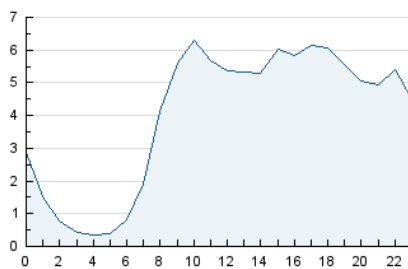

2. Secciones (Nacional e Internacional)

	PAGINAS	%
HOME	2.743	1.94 %
RESTO	138.779	98.06 %

3. Por día del mes (Nacional e Internacional)

Día	N. únicos	Visitas	Páginas	Día	N. únicos	Visitas	Páginas	Día	N. únicos	Visitas	Páginas
1	3.672	3.986	5.884	11	2.468	2.843	4.117	21	2.143	2.389	3.495
2	2.592	2.961	3.974	12	1.714	1.971	2.976	22	1.895	2.102	2.911
3	2.551	2.849	4.341	13	4.365	4.913	6.358	23	5.551	5.857	7.689
4	4.173	4.758	8.217	14	3.418	3.814	5.436	24	5.187	5.579	7.930
5	3.068	3.463	7.945	15	2.173	2.495	3.408	25	3.790	4.108	5.979
6	2.690	3.042	5.253	16	2.000	2.302	4.747	26	3.040	3.424	4.565
7	1.943	2.200	3.968	17	1.924	2.138	4.174	27	128	137	260
8	1.402	1.583	2.477	18	2.820	3.188	5.221	28	2.344	2.666	4.375
9	1.634	1.891	3.529	19	2.689	3.077	4.798	29	2.136	2.406	3.487
10	2.862	3.122	4.228	20	2.050	2.316	3.399	30	1.752	1.952	2.892
								31	2.185	2.404	3.489

4. Gráficas (Nacional e Internacional)

4.1 Por día de la semana (promedio)

N. únicos / Visitas (x 100)

Páginas (x 100)

4.2 Por franja horaria (promedio)

Visitas_ (x 1000)

Páginas (x 1000)

4.3 Por meses