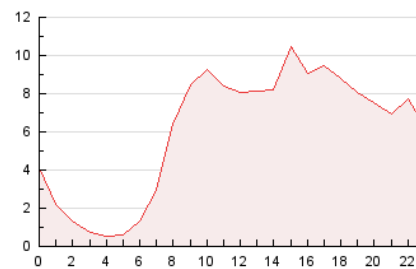

2. Secciones (Nacional e Internacional)

	PAGINAS	%
HOME	2.743	1.94 %
RESTO	138.779	98.06 %

3. Por día del mes (Nacional e Internacional)

Día	N. únicos	Visitas	Páginas	Día	N. únicos	Visitas	Páginas	Día	N. únicos	Visitas	Páginas
1	3.672	3.986	5.884	11	2.468	2.843	4.117	21	2.143	2.389	3.495
2	2.592	2.961	3.974	12	1.714	1.971	2.976	22	1.895	2.102	2.911
3	2.551	2.849	4.341	13	4.365	4.913	6.358	23	5.551	5.857	7.689
4	4.173	4.758	8.217	14	3.418	3.814	5.436	24	5.187	5.579	7.930
5	3.068	3.463	7.945	15	2.173	2.495	3.408	25	3.790	4.108	5.979
6	2.690	3.042	5.253	16	2.000	2.302	4.747	26	3.040	3.424	4.565
7	1.943	2.200	3.968	17	1.924	2.138	4.174	27	128	137	260
8	1.402	1.583	2.477	18	2.820	3.188	5.221	28	2.344	2.666	4.375
9	1.634	1.891	3.529	19	2.689	3.077	4.798	29	2.136	2.406	3.487
10	2.862	3.122	4.228	20	2.050	2.316	3.399	30	1.752	1.952	2.892
								31	2.185	2.404	3.489

4. Gráficas (Nacional e Internacional)

4.1 Por día de la semana (promedio)

N. únicos / Visitas (x 100)

Páginas (x 100)

4.2 Por franja horaria (promedio)

Visitas_ (x 1000)

Páginas (x 1000)

4.3 Por meses