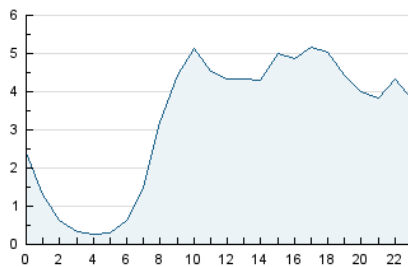

2. Secciones (Nacional)

	PAGINAS	%
HOME	2.644	2.31 %
RESTO	111.712	97.69 %

3. Por día del mes (Nacional)

Día	N. únicos	Visitas	Páginas	Día	N. únicos	Visitas	Páginas	Día	N. únicos	Visitas	Páginas
1	3.153	3.379	4.922	11	1.882	2.134	3.133	21	1.645	1.840	2.567
2	2.200	2.488	3.329	12	1.266	1.455	2.135	22	1.456	1.621	2.127
3	2.045	2.307	3.489	13	3.763	4.224	5.376	23	4.814	5.054	6.586
4	3.579	4.065	7.148	14	2.780	3.097	4.360	24	4.502	4.780	6.697
5	2.404	2.745	6.644	15	1.672	1.925	2.554	25	3.155	3.419	4.873
6	2.085	2.319	4.252	16	1.595	1.815	3.960	26	2.539	2.839	3.722
7	1.509	1.703	3.166	17	1.580	1.748	3.550	27	1	1	3
8	975	1.099	1.673	18	2.353	2.621	4.286	28	1.852	2.132	3.399
9	1.281	1.486	2.855	19	2.027	2.314	3.668	29	1.716	1.947	2.810
10	2.345	2.526	3.409	20	1.648	1.864	2.646	30	1.369	1.530	2.196
								31	1.777	1.959	2.821

4. Gráficas (Nacional)

4.1 Por día de la semana (promedio)

N. únicos / Visitas (x 100)

Páginas (x 100)

4.2 Por franja horaria (promedio)

Visitas_ (x 1000)

Páginas (x 1000)

4.3 Por meses

N. únicos / Visitas (x 1000)

Páginas (x 1000)

5. Observaciones

Este Medio Electrónico de Comunicación ha sido medido por la herramienta Google Analytics de Google (GA4).

Nota: Debido a un fallo técnico en la herramienta de medición, no relacionado con OJD interactiva, los datos del 27/08/2024 pueden estar incompletos.