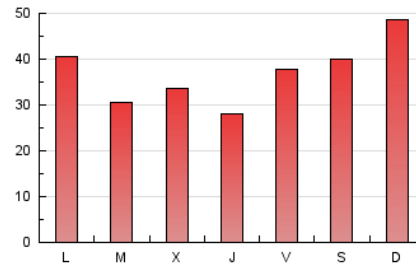

LAMARINAALTA.COM
Información en tiempo real

1. Cifras totales y promedios (Nacional)

MES - AÑO	NAVEGADORES UNICOS	VISITAS	PAGINAS
Agosto - 2024	48.756	74.436	114.356
PROMEDIO DIARIO	2.160	2.401	3.689
PROMEDIO LUNES-VIERNES	1.989	2.222	3.407
PROMEDIO SABADO-DOMINGO	2.580	2.840	4.378
PAGINAS / VISITAS	1,54		
DURACION MEDIA VISITAS	0:01:28		
TIEMPO INTERACCIÓN MEDIO	0:00:56		

2. Secciones (Nacional)

	PAGINAS	%
HOME	2.644	2.31 %
RESTO	111.712	97.69 %

3. Por día del mes (Nacional)

Día	N. únicos	Visitas	Páginas	Día	N. únicos	Visitas	Páginas	Día	N. únicos	Visitas	Páginas
1	3.153	3.379	4.922	11	1.882	2.134	3.133	21	1.645	1.840	2.567
2	2.200	2.488	3.329	12	1.266	1.455	2.135	22	1.456	1.621	2.127
3	2.045	2.307	3.489	13	3.763	4.224	5.376	23	4.814	5.054	6.586
4	3.579	4.065	7.148	14	2.780	3.097	4.360	24	4.502	4.780	6.697
5	2.404	2.745	6.644	15	1.672	1.925	2.554	25	3.155	3.419	4.873
6	2.085	2.319	4.252	16	1.595	1.815	3.960	26	2.539	2.839	3.722
7	1.509	1.703	3.166	17	1.580	1.748	3.550	27	1	1	3
8	975	1.099	1.673	18	2.353	2.621	4.286	28	1.852	2.132	3.399
9	1.281	1.486	2.855	19	2.027	2.314	3.668	29	1.716	1.947	2.810
10	2.345	2.526	3.409	20	1.648	1.864	2.646	30	1.369	1.530	2.196
								31	1.777	1.959	2.821

4. Gráficas (Nacional)

4.1 Por día de la semana (promedio)

N. únicos / Visitas (x 100)

Páginas (x 100)

4.2 Por franja horaria (promedio)

Visitas_ (x 1000)

Páginas (x 1000)

4.3 Por meses