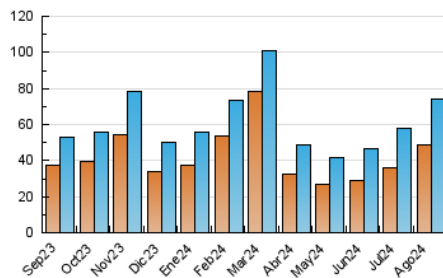

2. Secciones (Nacional)

	PAGINAS	%
HOME	2.644	2.31 %
RESTO	111.712	97.69 %

3. Por día del mes (Nacional)

Día	N. únicos	Visitas	Páginas	Día	N. únicos	Visitas	Páginas	Día	N. únicos	Visitas	Páginas
1	3.153	3.379	4.922	11	1.882	2.134	3.133	21	1.645	1.840	2.567
2	2.200	2.488	3.329	12	1.266	1.455	2.135	22	1.456	1.621	2.127
3	2.045	2.307	3.489	13	3.763	4.224	5.376	23	4.814	5.054	6.586
4	3.579	4.065	7.148	14	2.780	3.097	4.360	24	4.502	4.780	6.697
5	2.404	2.745	6.644	15	1.672	1.925	2.554	25	3.155	3.419	4.873
6	2.085	2.319	4.252	16	1.595	1.815	3.960	26	2.539	2.839	3.722
7	1.509	1.703	3.166	17	1.580	1.748	3.550	27	1	1	3
8	975	1.099	1.673	18	2.353	2.621	4.286	28	1.852	2.132	3.399
9	1.281	1.486	2.855	19	2.027	2.314	3.668	29	1.716	1.947	2.810
10	2.345	2.526	3.409	20	1.648	1.864	2.646	30	1.369	1.530	2.196
								31	1.777	1.959	2.821

4. Gráficas (Nacional)

4.1 Por día de la semana (promedio)

N. únicos / Visitas (x 100)

Páginas (x 100)

4.2 Por franja horaria (promedio)

Visitas_ (x 1000)

Páginas (x 1000)

4.3 Por meses

N. únicos / Visitas (x 1000)

Páginas (x 1000)

5. Observaciones

Este Medio Electrónico de Comunicación ha sido medido por la herramienta Google Analytics de Google (GA4).

Nota: Debido a un fallo técnico en la herramienta de medición, no relacionado con OJD interactiva, los datos del 27/08/2024 pueden estar incompletos.

Visita:

Una secuencia ininterrumpida de páginas servidas a un usuario válido. Si dicho usuario no realiza peticiones de páginas en un periodo de tiempo (30 min) la siguiente petición constituirá el inicio de una nueva visita.