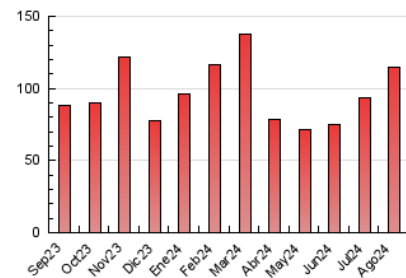

LAMARINAALTA.COM
Información en tiempo real

1. Cifras totales y promedios (Nacional)

MES - AÑO	NAVEGADORES UNICOS	VISITAS	PAGINAS
Agosto - 2024	48.756	74.436	114.356
PROMEDIO DIARIO	2.160	2.401	3.689
PROMEDIO LUNES-VIERNES	1.989	2.222	3.407
PROMEDIO SABADO-DOMINGO	2.580	2.840	4.378
PAGINAS / VISITAS	1,54		
DURACION MEDIA VISITAS	0:01:28		
TIEMPO INTERACCIÓN MEDIO	0:00:56		

2. Secciones (Nacional)

	PAGINAS	%
HOME	2.644	2.31 %
RESTO	111.712	97.69 %

3. Por día del mes (Nacional)

Día	N. únicos	Visitas	Páginas	Día	N. únicos	Visitas	Páginas	Día	N. únicos	Visitas	Páginas
1	3.153	3.379	4.922	11	1.882	2.134	3.133	21	1.645	1.840	2.567
2	2.200	2.488	3.329	12	1.266	1.455	2.135	22	1.456	1.621	2.127
3	2.045	2.307	3.489	13	3.763	4.224	5.376	23	4.814	5.054	6.586
4	3.579	4.065	7.148	14	2.780	3.097	4.360	24	4.502	4.780	6.697
5	2.404	2.745	6.644	15	1.672	1.925	2.554	25	3.155	3.419	4.873
6	2.085	2.319	4.252	16	1.595	1.815	3.960	26	2.539	2.839	3.722
7	1.509	1.703	3.166	17	1.580	1.748	3.550	27	1	1	3
8	975	1.099	1.673	18	2.353	2.621	4.286	28	1.852	2.132	3.399
9	1.281	1.486	2.855	19	2.027	2.314	3.668	29	1.716	1.947	2.810
10	2.345	2.526	3.409	20	1.648	1.864	2.646	30	1.369	1.530	2.196
								31	1.777	1.959	2.821

4. Gráficas (Nacional)

4.1 Por día de la semana (promedio)

N. únicos / Visitas (x 100)

Páginas (x 100)

4.2 Por franja horaria (promedio)

Visitas_ (x 1000)

Páginas (x 1000)

4.3 Por meses

N. únicos / Visitas (x 1000)

Páginas (x 1000)

5. Observaciones

Este Medio Electrónico de Comunicación ha sido medido por la herramienta Google Analytics de Google (GA4).

Nota: Debido a un fallo técnico en la herramienta de medición, no relacionado con OJD interactiva, los datos del 27/08/2024 pueden estar incompletos.