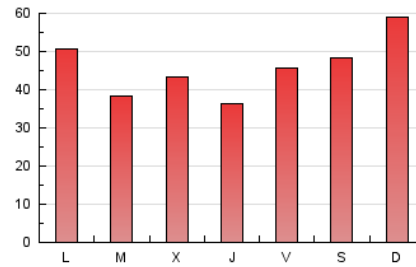

LAMARINAALTA.COM
Información en tiempo real

1. Cifras totales y promedios (Nacional e Internacional)

MES - AÑO	NAVEGADORES UNICOS	VISITAS	PAGINAS
Agosto - 2024	61.402	91.936	141.522
PROMEDIO DIARIO	2.657	2.966	4.565
PROMEDIO LUNES-VIERNES	2.473	2.770	4.265
PROMEDIO SABADO-DOMINGO	3.107	3.443	5.300
PAGINAS / VISITAS	1,54		
DURACION MEDIA VISITAS	0:01:34		
TIEMPO INTERACCIÓN MEDIO	0:00:57		

2. Secciones (Nacional e Internacional)

	PAGINAS	%
HOME	2.743	1.94 %
RESTO	138.779	98.06 %

3. Por día del mes (Nacional e Internacional)

Día	N. únicos	Visitas	Páginas	Día	N. únicos	Visitas	Páginas	Día	N. únicos	Visitas	Páginas
1	3.672	3.986	5.884	11	2.468	2.843	4.117	21	2.143	2.389	3.495
2	2.592	2.961	3.974	12	1.714	1.971	2.976	22	1.895	2.102	2.911
3	2.551	2.849	4.341	13	4.365	4.913	6.358	23	5.551	5.857	7.689
4	4.173	4.758	8.217	14	3.418	3.814	5.436	24	5.187	5.579	7.930
5	3.068	3.463	7.945	15	2.173	2.495	3.408	25	3.790	4.108	5.979
6	2.690	3.042	5.253	16	2.000	2.302	4.747	26	3.040	3.424	4.565
7	1.943	2.200	3.968	17	1.924	2.138	4.174	27	128	137	260
8	1.402	1.583	2.477	18	2.820	3.188	5.221	28	2.344	2.666	4.375
9	1.634	1.891	3.529	19	2.689	3.077	4.798	29	2.136	2.406	3.487
10	2.862	3.122	4.228	20	2.050	2.316	3.399	30	1.752	1.952	2.892
								31	2.185	2.404	3.489

4. Gráficas (Nacional e Internacional)

4.1 Por día de la semana (promedio)

N. únicos / Visitas (x 100)

Páginas (x 100)

4.2 Por franja horaria (promedio)

Visitas_ (x 1000)

Páginas (x 1000)

4.3 Por meses