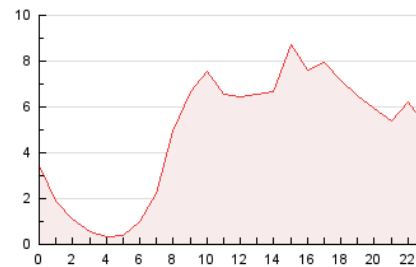

2. Secciones (Nacional)

	PAGINAS	%
HOME	2.644	2.31 %
RESTO	111.712	97.69 %

3. Por día del mes (Nacional)

Día	N. únicos	Visitas	Páginas	Día	N. únicos	Visitas	Páginas	Día	N. únicos	Visitas	Páginas
1	3.153	3.379	4.922	11	1.882	2.134	3.133	21	1.645	1.840	2.567
2	2.200	2.488	3.329	12	1.266	1.455	2.135	22	1.456	1.621	2.127
3	2.045	2.307	3.489	13	3.763	4.224	5.376	23	4.814	5.054	6.586
4	3.579	4.065	7.148	14	2.780	3.097	4.360	24	4.502	4.780	6.697
5	2.404	2.745	6.644	15	1.672	1.925	2.554	25	3.155	3.419	4.873
6	2.085	2.319	4.252	16	1.595	1.815	3.960	26	2.539	2.839	3.722
7	1.509	1.703	3.166	17	1.580	1.748	3.550	27	1	1	3
8	975	1.099	1.673	18	2.353	2.621	4.286	28	1.852	2.132	3.399
9	1.281	1.486	2.855	19	2.027	2.314	3.668	29	1.716	1.947	2.810
10	2.345	2.526	3.409	20	1.648	1.864	2.646	30	1.369	1.530	2.196
								31	1.777	1.959	2.821

4. Gráficas (Nacional)

4.1 Por día de la semana (promedio)

N. únicos / Visitas (x 100)

Páginas (x 100)

4.2 Por franja horaria (promedio)

Visitas_ (x 1000)

Páginas (x 1000)

4.3 Por meses

N. únicos / Visitas (x 1000)

Páginas (x 1000)

5. Observaciones

Este Medio Electrónico de Comunicación ha sido medido por la herramienta Google Analytics de Google (GA4).

Nota: Debido a un fallo técnico en la herramienta de medición, no relacionado con OJD interactiva, los datos del 27/08/2024 pueden estar incompletos.