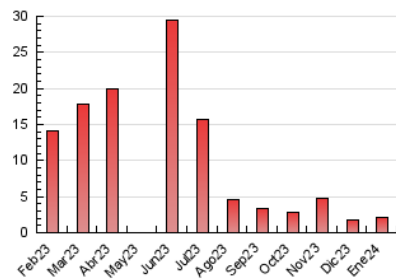

Páginas (x 1000)