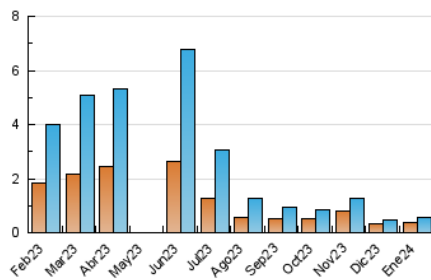

2. Secciones (Nacional)

	PAGINAS	%
HOME	428	20.79 %
RESTO	1.631	79.21 %

3. Por día del mes (Nacional)

Día	N. únicos	Visitas	Páginas	Día	N. únicos	Visitas	Páginas	Día	N. únicos	Visitas	Páginas
1	14	15	68	11	22	24	73	21	29	31	98
2	8	9	58	12	22	26	92	22	9	10	23
3	9	12	57	13	13	14	49	23	10	13	65
4	8	8	24	14	16	21	61	24	11	12	63
5	19	20	60	15	13	19	84	25	12	14	58
6	30	35	127	16	14	14	40	26	16	19	55
7	17	20	54	17	14	15	43	27	22	26	128
8	8	8	21	18	12	12	36	28	27	32	186
9	14	15	39	19	22	23	71	29	13	15	77
10	13	14	38	20	22	24	73	30	23	27	109
								31	7	7	29

4. Gráficas (Nacional)

4.1 Por día de la semana (promedio)

N. únicos / Visitas (x 100)

Páginas (x 100)

4.2 Por franja horaria (promedio)

Visitas_ (x 1000)

Páginas (x 1000)

4.3 Por meses

N. únicos / Visitas (x 1000)

Páginas (x 1000)

5. Observaciones

Este Medio Electrónico de Comunicación ha sido medido por la herramienta Google Analytics de Google (GA4)

6. Definiciones básicas (Para más información ver Normas Técnicas para el Control de los Medios Electrónicos de Comunicación)

Visita:

Una secuencia ininterrumpida de páginas servidas a un usuario válido. Si dicho usuario no realiza peticiones de páginas en un periodo de tiempo (30 min) la siguiente petición constituirá el inicio de una nueva visita.