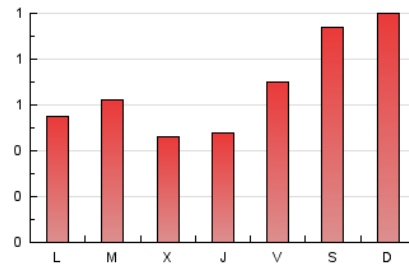

1. Cifras totales y promedios (Nacional)

MES - AÑO	NAVEGADORES UNICOS	VISITAS	PAGINAS
Enero - 2024	392	554	2.059
PROMEDIO DIARIO	16	18	66
PROMEDIO LUNES-VIERNES	14	15	56
PROMEDIO SABADO-DOMINGO	22	25	97
PAGINAS / VISITAS	3,72		
DURACION MEDIA VISITAS	0:03:01		
TIEMPO INTERACCIÓN MEDIO	0:02:06		

2. Secciones (Nacional)

	PAGINAS	%
HOME	428	20.79 %
RESTO	1.631	79.21 %

3. Por día del mes (Nacional)

Día	N. únicos	Visitas	Páginas	Día	N. únicos	Visitas	Páginas	Día	N. únicos	Visitas	Páginas
1	14	15	68	11	22	24	73	21	29	31	98
2	8	9	58	12	22	26	92	22	9	10	23
3	9	12	57	13	13	14	49	23	10	13	65
4	8	8	24	14	16	21	61	24	11	12	63
5	19	20	60	15	13	19	84	25	12	14	58
6	30	35	127	16	14	14	40	26	16	19	55
7	17	20	54	17	14	15	43	27	22	26	128
8	8	8	21	18	12	12	36	28	27	32	186
9	14	15	39	19	22	23	71	29	13	15	77
10	13	14	38	20	22	24	73	30	23	27	109
								31	7	7	29

4. Gráficas (Nacional)

4.1 Por día de la semana (promedio)

N. únicos / Visitas (x 100)

Páginas (x 100)

4.2 Por franja horaria (promedio)

Visitas_ (x 1000)

Páginas (x 1000)

4.3 Por meses