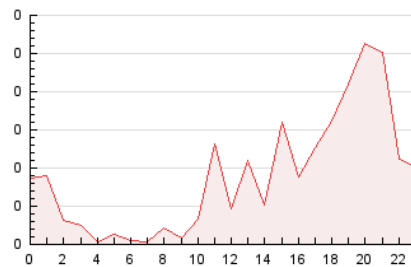

2. Secciones (Nacional e Internacional)

	PAGINAS	%
HOME	446	21.21 %
RESTO	1.657	78.79 %

3. Por día del mes (Nacional e Internacional)

Día	N. únicos	Visitas	Páginas	Día	N. únicos	Visitas	Páginas	Día	N. únicos	Visitas	Páginas
1	15	16	70	11	22	24	73	21	29	31	98
2	8	9	58	12	23	27	99	22	9	10	23
3	10	13	59	13	14	15	51	23	10	13	65
4	8	8	24	14	16	21	61	24	11	12	63
5	19	20	60	15	13	19	84	25	13	15	60
6	30	35	127	16	14	14	40	26	17	20	57
7	18	21	56	17	16	17	52	27	23	27	130
8	8	8	21	18	14	14	38	28	28	33	188
9	15	16	41	19	22	23	71	29	14	16	79
10	15	16	42	20	22	24	73	30	24	28	110
								31	8	8	30

4. Gráficas (Nacional e Internacional)

4.1 Por día de la semana (promedio)

N. únicos / Visitas (x 100)

Páginas (x 100)

4.2 Por franja horaria (promedio)

Visitas_ (x 1000)

Páginas (x 1000)

4.3 Por meses