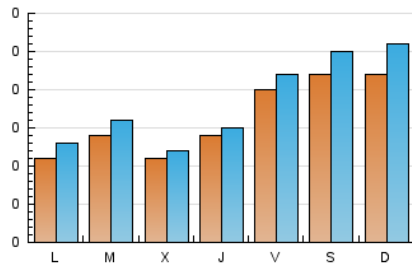

1. Cifras totales y promedios (Nacional)

MES - AÑO	NAVEGADORES UNICOS	VISITAS	PAGINAS
Enero - 2024	392	554	2.059
PROMEDIO DIARIO	16	18	66
PROMEDIO LUNES-VIERNES	14	15	56
PROMEDIO SABADO-DOMINGO	22	25	97
PAGINAS / VISITAS	3,72		
DURACION MEDIA VISITAS	0:03:01		
TIEMPO INTERACCIÓN MEDIO	0:02:06		

2. Secciones (Nacional)

	PAGINAS	%
HOME	428	20.79 %
RESTO	1.631	79.21 %

3. Por día del mes (Nacional)

Día	N. únicos	Visitas	Páginas	Día	N. únicos	Visitas	Páginas	Día	N. únicos	Visitas	Páginas
1	14	15	68	11	22	24	73	21	29	31	98
2	8	9	58	12	22	26	92	22	9	10	23
3	9	12	57	13	13	14	49	23	10	13	65
4	8	8	24	14	16	21	61	24	11	12	63
5	19	20	60	15	13	19	84	25	12	14	58
6	30	35	127	16	14	14	40	26	16	19	55
7	17	20	54	17	14	15	43	27	22	26	128
8	8	8	21	18	12	12	36	28	27	32	186
9	14	15	39	19	22	23	71	29	13	15	77
10	13	14	38	20	22	24	73	30	23	27	109
								31	7	7	29

4. Gráficas (Nacional)

4.1 Por día de la semana (promedio)

N. únicos / Visitas (x 100)

Páginas (x 100)

4.2 Por franja horaria (promedio)

Visitas_ (x 1000)

Páginas (x 1000)

4.3 Por meses