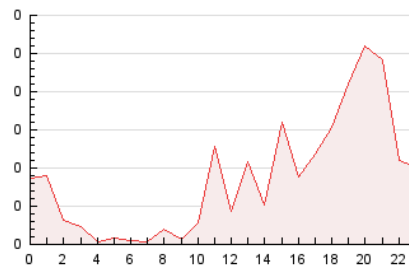

2. Secciones (Nacional)

	PAGINAS	%
HOME	428	20.79 %
RESTO	1.631	79.21 %

3. Por día del mes (Nacional)

Día	N. únicos	Visitas	Páginas	Día	N. únicos	Visitas	Páginas	Día	N. únicos	Visitas	Páginas
1	14	15	68	11	22	24	73	21	29	31	98
2	8	9	58	12	22	26	92	22	9	10	23
3	9	12	57	13	13	14	49	23	10	13	65
4	8	8	24	14	16	21	61	24	11	12	63
5	19	20	60	15	13	19	84	25	12	14	58
6	30	35	127	16	14	14	40	26	16	19	55
7	17	20	54	17	14	15	43	27	22	26	128
8	8	8	21	18	12	12	36	28	27	32	186
9	14	15	39	19	22	23	71	29	13	15	77
10	13	14	38	20	22	24	73	30	23	27	109
								31	7	7	29

4. Gráficas (Nacional)

4.1 Por día de la semana (promedio)

N. únicos / Visitas (x 100)

Páginas (x 100)

4.2 Por franja horaria (promedio)

Visitas_ (x 1000)

Páginas (x 1000)

4.3 Por meses

Visita:

Una secuencia ininterrumpida de páginas servidas a un usuario válido. Si dicho usuario no realiza peticiones de páginas en un periodo de tiempo (30 min) la siguiente petición constituirá el inicio de una nueva visita.