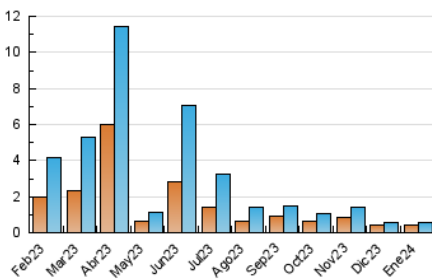

4.3 Por meses

N. únicos / Visitas (x 1000)