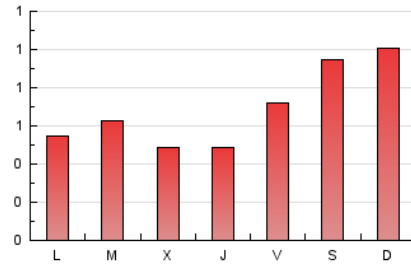

1. Cifras totales y promedios (Nacional e Internacional)

MES - AÑO	NAVEGADORES UNICOS	VISITAS	PAGINAS
Enero - 2024	409	573	2.103
PROMEDIO DIARIO	16	18	68
PROMEDIO LUNES-VIERNES	14	16	57
PROMEDIO SABADO-DOMINGO	23	26	98
PAGINAS / VISITAS	3,67		
DURACION MEDIA VISITAS	0:02:57		
TIEMPO INTERACCIÓN MEDIO	0:02:02		

2. Secciones (Nacional e Internacional)

	PAGINAS	%
HOME	446	21.21 %
RESTO	1.657	78.79 %

3. Por día del mes (Nacional e Internacional)

Día	N. únicos	Visitas	Páginas	Día	N. únicos	Visitas	Páginas	Día	N. únicos	Visitas	Páginas
1	15	16	70	11	22	24	73	21	29	31	98
2	8	9	58	12	23	27	99	22	9	10	23
3	10	13	59	13	14	15	51	23	10	13	65
4	8	8	24	14	16	21	61	24	11	12	63
5	19	20	60	15	13	19	84	25	13	15	60
6	30	35	127	16	14	14	40	26	17	20	57
7	18	21	56	17	16	17	52	27	23	27	130
8	8	8	21	18	14	14	38	28	28	33	188
9	15	16	41	19	22	23	71	29	14	16	79
10	15	16	42	20	22	24	73	30	24	28	110
								31	8	8	30

4. Gráficas (Nacional e Internacional)

4.1 Por día de la semana (promedio)

N. únicos / Visitas (x 100)

Páginas (x 100)

4.2 Por franja horaria (promedio)

Visitas_ (x 1000)

Páginas (x 1000)

4.3 Por meses