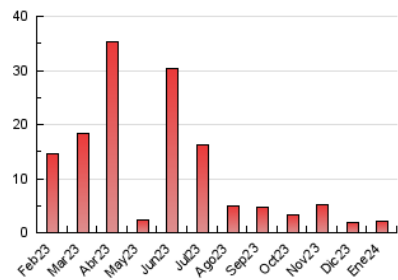

Páginas (x 1000)