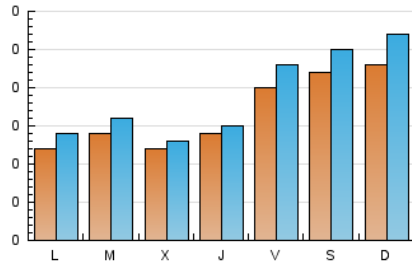

1. Cifras totales y promedios (Nacional e Internacional)

MES - AÑO	NAVEGADORES UNICOS	VISITAS	PAGINAS
Enero - 2024	409	573	2.103
PROMEDIO DIARIO	16	18	68
PROMEDIO LUNES-VIERNES	14	16	57
PROMEDIO SABADO-DOMINGO	23	26	98
PAGINAS / VISITAS	3,67		
DURACION MEDIA VISITAS	0:02:57		
TIEMPO INTERACCIÓN MEDIO	0:02:02		

2. Secciones (Nacional e Internacional)

	PAGINAS	%
HOME	446	21.21 %
RESTO	1.657	78.79 %

3. Por día del mes (Nacional e Internacional)

Día	N. únicos	Visitas	Páginas	Día	N. únicos	Visitas	Páginas	Día	N. únicos	Visitas	Páginas
1	15	16	70	11	22	24	73	21	29	31	98
2	8	9	58	12	23	27	99	22	9	10	23
3	10	13	59	13	14	15	51	23	10	13	65
4	8	8	24	14	16	21	61	24	11	12	63
5	19	20	60	15	13	19	84	25	13	15	60
6	30	35	127	16	14	14	40	26	17	20	57
7	18	21	56	17	16	17	52	27	23	27	130
8	8	8	21	18	14	14	38	28	28	33	188
9	15	16	41	19	22	23	71	29	14	16	79
10	15	16	42	20	22	24	73	30	24	28	110
								31	8	8	30

4. Gráficas (Nacional e Internacional)

4.1 Por día de la semana (promedio)

N. únicos / Visitas (x 100)

Páginas (x 100)

4.2 Por franja horaria (promedio)

Visitas_ (x 1000)

Páginas (x 1000)

4.3 Por meses