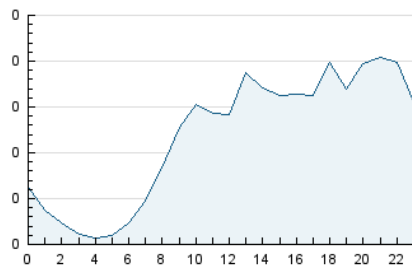

2. Secciones (Nacional e Internacional)

	PAGINAS	%
HOME	453	9.97 %
RESTO	4.089	90.03 %

3. Por día del mes (Nacional e Internacional)

Día	N. únicos	Visitas	Páginas	Día	N. únicos	Visitas	Páginas	Día	N. únicos	Visitas	Páginas
1	67	75	116	11	97	120	229	21	75	83	140
2	37	39	75	12	60	72	124	22	84	96	132
3	49	51	80	13	57	62	133	23	56	62	79
4	73	88	198	14	70	80	151	24	60	60	85
5	50	54	131	15	81	84	148	25	83	95	144
6	49	53	98	16	74	80	123	26	76	92	148
7	72	84	167	17	135	160	303	27	65	72	99
8	52	60	91	18	124	146	273	28	114	122	251
9	84	89	153	19	95	113	161	29	121	135	249
10	72	77	128	20	68	84	145	30	108	117	188

4. Gráficas (Nacional e Internacional)

4.1 Por día de la semana (promedio)

N. únicos / Visitas (x 100)

Páginas (x 100)

4.2 Por franja horaria (promedio)

Visitas_ (x 1000)

Páginas (x 1000)

4.3 Por meses