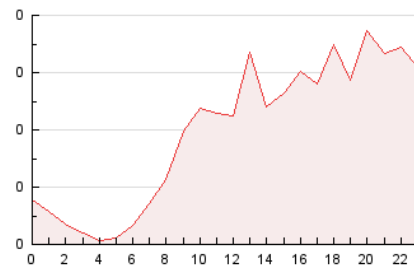

2. Secciones (Nacional)

	PAGINAS	%
HOME	452	10.02 %
RESTO	4.058	89.98 %

3. Por día del mes (Nacional)

Día	N. únicos	Visitas	Páginas	Día	N. únicos	Visitas	Páginas	Día	N. únicos	Visitas	Páginas
1	67	75	116	11	97	120	229	21	73	80	138
2	37	39	75	12	56	68	120	22	83	95	131
3	49	51	80	13	56	61	132	23	56	62	79
4	73	88	198	14	70	80	151	24	59	59	84
5	50	54	131	15	81	84	148	25	81	93	142
6	48	52	97	16	73	79	122	26	75	91	147
7	72	84	167	17	134	159	302	27	63	68	93
8	52	60	91	18	123	145	272	28	113	121	250
9	82	87	149	19	95	113	161	29	121	135	249
10	71	76	127	20	66	82	143	30	107	116	186

4. Gráficas (Nacional)

4.1 Por día de la semana (promedio)

N. únicos / Visitas (x 100)

Páginas (x 100)

4.2 Por franja horaria (promedio)

Visitas_ (x 1000)

Páginas (x 1000)

4.3 Por meses