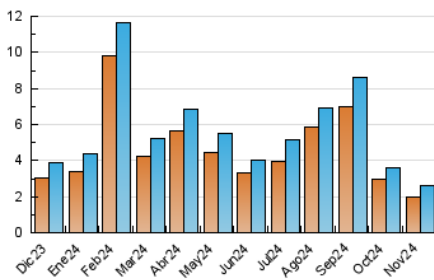

4.3 Por meses

N. únicos / Visitas (x 1000)