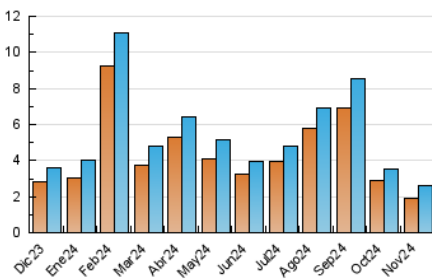

2. Secciones (Nacional)

	PAGINAS	%
HOME	452	10.02 %
RESTO	4.058	89.98 %

3. Por día del mes (Nacional)

Día	N. únicos	Visitas	Páginas	Día	N. únicos	Visitas	Páginas	Día	N. únicos	Visitas	Páginas
1	67	75	116	11	97	120	229	21	73	80	138
2	37	39	75	12	56	68	120	22	83	95	131
3	49	51	80	13	56	61	132	23	56	62	79
4	73	88	198	14	70	80	151	24	59	59	84
5	50	54	131	15	81	84	148	25	81	93	142
6	48	52	97	16	73	79	122	26	75	91	147
7	72	84	167	17	134	159	302	27	63	68	93
8	52	60	91	18	123	145	272	28	113	121	250
9	82	87	149	19	95	113	161	29	121	135	249
10	71	76	127	20	66	82	143	30	107	116	186

4. Gráficas (Nacional)

4.1 Por día de la semana (promedio)

N. únicos / Visitas (x 100)

Páginas (x 100)

4.2 Por franja horaria (promedio)

Visitas_ (x 1000)

Páginas (x 1000)

4.3 Por meses

N. únicos / Visitas (x 1000)

Páginas (x 1000)

5. Observaciones

Este Medio Electrónico de Comunicación ha sido medido por la herramienta Google Analytics de Google (GA4).

6. Definiciones básicas (Para más información ver Normas Técnicas para el Control de los Medios Electrónicos de Comunicación)

Visita:

Una secuencia ininterrumpida de páginas servidas a un usuario válido. Si dicho usuario no realiza peticiones de páginas en un periodo de tiempo (30 min) la siguiente petición constituirá el inicio de una nueva visita.