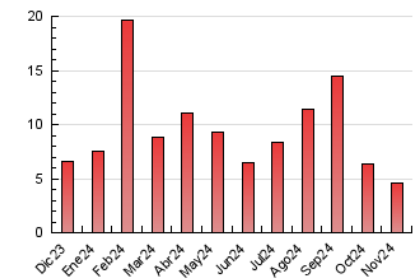

Páginas (x 1000)