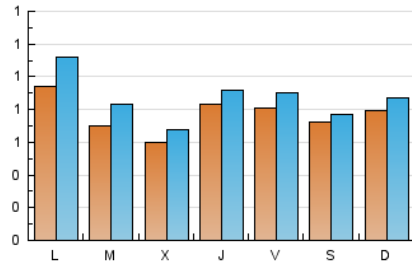

1. Cifras totales y promedios (Nacional e Internacional)

MES - AÑO	NAVEGADORES UNICOS	VISITAS	PAGINAS
Noviembre - 2024	1.955	2.608	4.542
PROMEDIO DIARIO	77	87	151
PROMEDIO LUNES-VIERNES	78	89	158
PROMEDIO SABADO-DOMINGO	75	82	135
PAGINAS / VISITAS	1,74		
DURACION MEDIA VISITAS	0:02:06		
TIEMPO INTERACCIÓN MEDIO	0:00:28		

2. Secciones (Nacional e Internacional)

	PAGINAS	%
HOME	453	9.97 %
RESTO	4.089	90.03 %

3. Por día del mes (Nacional e Internacional)

Día	N. únicos	Visitas	Páginas	Día	N. únicos	Visitas	Páginas	Día	N. únicos	Visitas	Páginas
1	67	75	116	11	97	120	229	21	75	83	140
2	37	39	75	12	60	72	124	22	84	96	132
3	49	51	80	13	57	62	133	23	56	62	79
4	73	88	198	14	70	80	151	24	60	60	85
5	50	54	131	15	81	84	148	25	83	95	144
6	49	53	98	16	74	80	123	26	76	92	148
7	72	84	167	17	135	160	303	27	65	72	99
8	52	60	91	18	124	146	273	28	114	122	251
9	84	89	153	19	95	113	161	29	121	135	249
10	72	77	128	20	68	84	145	30	108	117	188

4. Gráficas (Nacional e Internacional)

4.1 Por día de la semana (promedio)

N. únicos / Visitas (x 100)

Páginas (x 100)

4.2 Por franja horaria (promedio)

Visitas_ (x 1000)

Páginas (x 1000)

4.3 Por meses