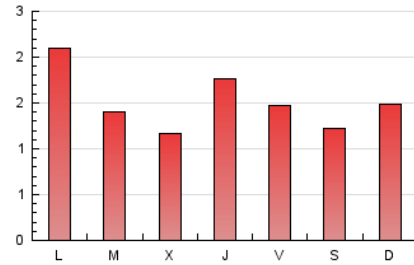

1. Cifras totales y promedios (Nacional)

MES - AÑO	NAVEGADORES UNICOS	VISITAS	PAGINAS
Noviembre - 2024	1.931	2.580	4.510
PROMEDIO DIARIO	76	86	150
PROMEDIO LUNES-VIERNES	77	88	157
PROMEDIO SABADO-DOMINGO	74	81	134
PAGINAS / VISITAS	1,75		
DURACION MEDIA VISITAS	0:02:07		
TIEMPO INTERACCIÓN MEDIO	0:00:28		

2. Secciones (Nacional)

	PAGINAS	%
HOME	452	10.02 %
RESTO	4.058	89.98 %

3. Por día del mes (Nacional)

Día	N. únicos	Visitas	Páginas	Día	N. únicos	Visitas	Páginas	Día	N. únicos	Visitas	Páginas
1	67	75	116	11	97	120	229	21	73	80	138
2	37	39	75	12	56	68	120	22	83	95	131
3	49	51	80	13	56	61	132	23	56	62	79
4	73	88	198	14	70	80	151	24	59	59	84
5	50	54	131	15	81	84	148	25	81	93	142
6	48	52	97	16	73	79	122	26	75	91	147
7	72	84	167	17	134	159	302	27	63	68	93
8	52	60	91	18	123	145	272	28	113	121	250
9	82	87	149	19	95	113	161	29	121	135	249
10	71	76	127	20	66	82	143	30	107	116	186

4. Gráficas (Nacional)

4.1 Por día de la semana (promedio)

N. únicos / Visitas (x 100)

Páginas (x 100)

4.2 Por franja horaria (promedio)

Visitas_ (x 1000)

Páginas (x 1000)

4.3 Por meses