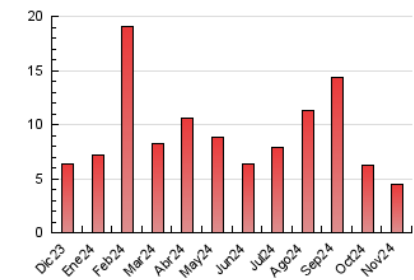

1. Cifras totales y promedios (Nacional)

MES - AÑO	NAVEGADORES UNICOS	VISITAS	PAGINAS
Noviembre - 2024	1.931	2.580	4.510
PROMEDIO DIARIO	76	86	150
PROMEDIO LUNES-VIERNES	77	88	157
PROMEDIO SABADO-DOMINGO	74	81	134
PAGINAS / VISITAS	1,75		
DURACION MEDIA VISITAS	0:02:07		
TIEMPO INTERACCIÓN MEDIO	0:00:28		

2. Secciones (Nacional)

	PAGINAS	%
HOME	452	10.02 %
RESTO	4.058	89.98 %

3. Por día del mes (Nacional)

Día	N. únicos	Visitas	Páginas	Día	N. únicos	Visitas	Páginas	Día	N. únicos	Visitas	Páginas
1	67	75	116	11	97	120	229	21	73	80	138
2	37	39	75	12	56	68	120	22	83	95	131
3	49	51	80	13	56	61	132	23	56	62	79
4	73	88	198	14	70	80	151	24	59	59	84
5	50	54	131	15	81	84	148	25	81	93	142
6	48	52	97	16	73	79	122	26	75	91	147
7	72	84	167	17	134	159	302	27	63	68	93
8	52	60	91	18	123	145	272	28	113	121	250
9	82	87	149	19	95	113	161	29	121	135	249
10	71	76	127	20	66	82	143	30	107	116	186

4. Gráficas (Nacional)

4.1 Por día de la semana (promedio)

N. únicos / Visitas (x 100)

Páginas (x 100)

4.2 Por franja horaria (promedio)

Visitas_ (x 1000)

Páginas (x 1000)

4.3 Por meses

N. únicos / Visitas (x 1000)

Páginas (x 1000)

5. Observaciones

Este Medio Electrónico de Comunicación ha sido medido por la herramienta Google Analytics de Google (GA4).

6. Definiciones básicas (Para más información ver Normas Técnicas para el Control de los Medios Electrónicos de Comunicación)