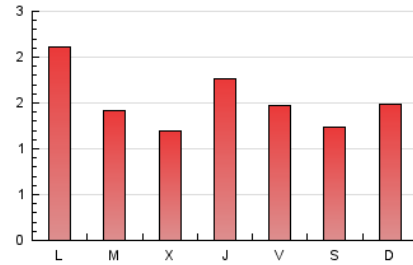

1. Cifras totales y promedios (Nacional e Internacional)

MES - AÑO	NAVEGADORES UNICOS	VISITAS	PAGINAS
Noviembre - 2024	1.955	2.608	4.542
PROMEDIO DIARIO	77	87	151
PROMEDIO LUNES-VIERNES	78	89	158
PROMEDIO SABADO-DOMINGO	75	82	135
PAGINAS / VISITAS	1,74		
DURACION MEDIA VISITAS	0:02:06		
TIEMPO INTERACCIÓN MEDIO	0:00:28		

2. Secciones (Nacional e Internacional)

	PAGINAS	%
HOME	453	9.97 %
RESTO	4.089	90.03 %

3. Por día del mes (Nacional e Internacional)

Día	N. únicos	Visitas	Páginas	Día	N. únicos	Visitas	Páginas	Día	N. únicos	Visitas	Páginas
1	67	75	116	11	97	120	229	21	75	83	140
2	37	39	75	12	60	72	124	22	84	96	132
3	49	51	80	13	57	62	133	23	56	62	79
4	73	88	198	14	70	80	151	24	60	60	85
5	50	54	131	15	81	84	148	25	83	95	144
6	49	53	98	16	74	80	123	26	76	92	148
7	72	84	167	17	135	160	303	27	65	72	99
8	52	60	91	18	124	146	273	28	114	122	251
9	84	89	153	19	95	113	161	29	121	135	249
10	72	77	128	20	68	84	145	30	108	117	188

4. Gráficas (Nacional e Internacional)

4.1 Por día de la semana (promedio)

N. únicos / Visitas (x 100)

Páginas (x 100)

4.2 Por franja horaria (promedio)

Visitas_ (x 1000)

Páginas (x 1000)

4.3 Por meses