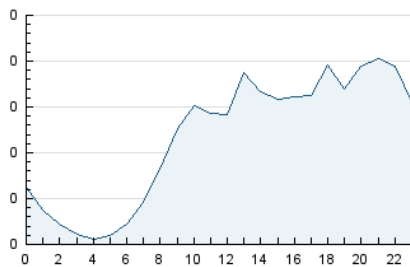

2. Secciones (Nacional)

	PAGINAS	%
HOME	452	10.02 %
RESTO	4.058	89.98 %

3. Por día del mes (Nacional)

Día	N. únicos	Visitas	Páginas	Día	N. únicos	Visitas	Páginas	Día	N. únicos	Visitas	Páginas
1	67	75	116	11	97	120	229	21	73	80	138
2	37	39	75	12	56	68	120	22	83	95	131
3	49	51	80	13	56	61	132	23	56	62	79
4	73	88	198	14	70	80	151	24	59	59	84
5	50	54	131	15	81	84	148	25	81	93	142
6	48	52	97	16	73	79	122	26	75	91	147
7	72	84	167	17	134	159	302	27	63	68	93
8	52	60	91	18	123	145	272	28	113	121	250
9	82	87	149	19	95	113	161	29	121	135	249
10	71	76	127	20	66	82	143	30	107	116	186

4. Gráficas (Nacional)

4.1 Por día de la semana (promedio)

N. únicos / Visitas (x 100)

Páginas (x 100)

4.2 Por franja horaria (promedio)

Visitas_ (x 1000)

Páginas (x 1000)

4.3 Por meses