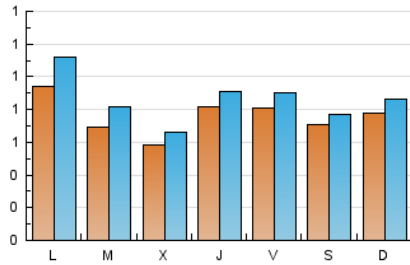

1. Cifras totales y promedios (Nacional)

MES - AÑO	NAVEGADORES UNICOS	VISITAS	PAGINAS
Noviembre - 2024	1.931	2.580	4.510
PROMEDIO DIARIO	76	86	150
PROMEDIO LUNES-VIERNES	77	88	157
PROMEDIO SABADO-DOMINGO	74	81	134
PAGINAS / VISITAS	1,75		
DURACION MEDIA VISITAS	0:02:07		
TIEMPO INTERACCIÓN MEDIO	0:00:28		

2. Secciones (Nacional)

	PAGINAS	%
HOME	452	10.02 %
RESTO	4.058	89.98 %

3. Por día del mes (Nacional)

Día	N. únicos	Visitas	Páginas	Día	N. únicos	Visitas	Páginas	Día	N. únicos	Visitas	Páginas
1	67	75	116	11	97	120	229	21	73	80	138
2	37	39	75	12	56	68	120	22	83	95	131
3	49	51	80	13	56	61	132	23	56	62	79
4	73	88	198	14	70	80	151	24	59	59	84
5	50	54	131	15	81	84	148	25	81	93	142
6	48	52	97	16	73	79	122	26	75	91	147
7	72	84	167	17	134	159	302	27	63	68	93
8	52	60	91	18	123	145	272	28	113	121	250
9	82	87	149	19	95	113	161	29	121	135	249
10	71	76	127	20	66	82	143	30	107	116	186

4. Gráficas (Nacional)

4.1 Por día de la semana (promedio)

N. únicos / Visitas (x 100)

Páginas (x 100)

4.2 Por franja horaria (promedio)

Visitas_ (x 1000)

Páginas (x 1000)

4.3 Por meses