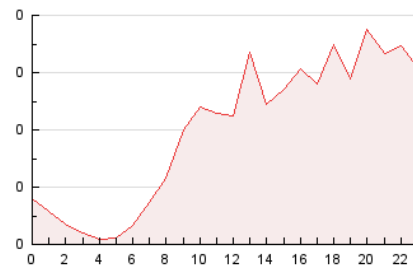

2. Secciones (Nacional e Internacional)

	PAGINAS	%
HOME	453	9.97 %
RESTO	4.089	90.03 %

3. Por día del mes (Nacional e Internacional)

Día	N. únicos	Visitas	Páginas	Día	N. únicos	Visitas	Páginas	Día	N. únicos	Visitas	Páginas
1	67	75	116	11	97	120	229	21	75	83	140
2	37	39	75	12	60	72	124	22	84	96	132
3	49	51	80	13	57	62	133	23	56	62	79
4	73	88	198	14	70	80	151	24	60	60	85
5	50	54	131	15	81	84	148	25	83	95	144
6	49	53	98	16	74	80	123	26	76	92	148
7	72	84	167	17	135	160	303	27	65	72	99
8	52	60	91	18	124	146	273	28	114	122	251
9	84	89	153	19	95	113	161	29	121	135	249
10	72	77	128	20	68	84	145	30	108	117	188

4. Gráficas (Nacional e Internacional)

4.1 Por día de la semana (promedio)

N. únicos / Visitas (x 100)

Páginas (x 100)

4.2 Por franja horaria (promedio)

Visitas_ (x 1000)

Páginas (x 1000)

4.3 Por meses