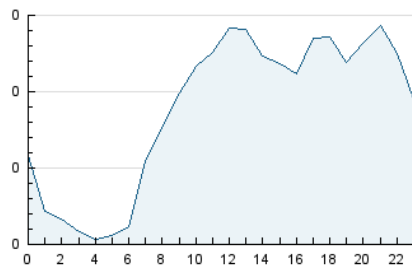

2. Secciones (Nacional)

	PAGINAS	%
HOME	548	20.56 %
RESTO	2.118	79.44 %

3. Por día del mes (Nacional)

Día	N. únicos	Visitas	Páginas	Día	N. únicos	Visitas	Páginas	Día	N. únicos	Visitas	Páginas
1	92	98	120	11	107	116	145	21	61	66	97
2	46	49	68	12	81	85	114	22	49	52	60
3	52	57	83	13	75	84	105	23	45	48	53
4	42	46	63	14	101	109	150	24	41	43	49
5	48	51	62	15	97	103	129	25	58	59	81
6	59	65	95	16	62	68	89	26	53	56	62
7	52	61	91	17	77	84	100	27	52	54	67
8	40	45	57	18	78	85	111	28	34	36	42
9	66	71	88	19	67	74	93	29	34	37	53
10	107	112	136	20	75	86	125	30	31	35	40
								31	30	31	38

4. Gráficas (Nacional)

4.1 Por día de la semana (promedio)

N. únicos / Visitas (x 100)

Páginas (x 100)

4.2 Por franja horaria (promedio)

Visitas_ (x 1000)

Páginas (x 1000)

4.3 Por meses