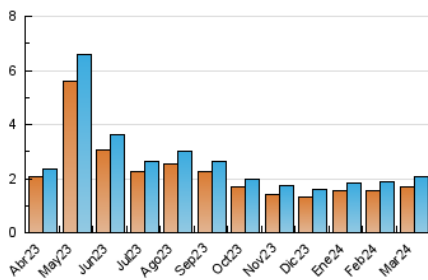

2. Secciones (Nacional)

	PAGINAS	%
HOME	548	20.56 %
RESTO	2.118	79.44 %

3. Por día del mes (Nacional)

Día	N. únicos	Visitas	Páginas	Día	N. únicos	Visitas	Páginas	Día	N. únicos	Visitas	Páginas
1	92	98	120	11	107	116	145	21	61	66	97
2	46	49	68	12	81	85	114	22	49	52	60
3	52	57	83	13	75	84	105	23	45	48	53
4	42	46	63	14	101	109	150	24	41	43	49
5	48	51	62	15	97	103	129	25	58	59	81
6	59	65	95	16	62	68	89	26	53	56	62
7	52	61	91	17	77	84	100	27	52	54	67
8	40	45	57	18	78	85	111	28	34	36	42
9	66	71	88	19	67	74	93	29	34	37	53
10	107	112	136	20	75	86	125	30	31	35	40
								31	30	31	38

4. Gráficas (Nacional)

4.1 Por día de la semana (promedio)

N. únicos / Visitas (x 100)

Páginas (x 100)

4.2 Por franja horaria (promedio)

Visitas_ (x 1000)

Páginas (x 1000)

4.3 Por meses

N. únicos / Visitas (x 1000)

Páginas (x 1000)

5. Observaciones

Este Medio Electrónico de Comunicación ha sido medido por la herramienta Google Analytics de Google (GA4)

6. Definiciones básicas (Para más información ver Normas Técnicas para el Control de los Medios Electrónicos de Comunicación)

Visita:

Una secuencia ininterrumpida de páginas servidas a un usuario válido. Si dicho usuario no realiza peticiones de páginas en un periodo de tiempo (30 min) la siguiente petición constituirá el inicio de una nueva visita.