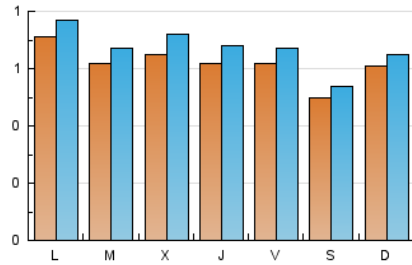

1. Cifras totales y promedios (Nacional)

MES - AÑO	NAVEGADORES UNICOS	VISITAS	PAGINAS
Marzo - 2024	1.690	2.066	2.666
PROMEDIO DIARIO	62	67	86
PROMEDIO LUNES-VIERNES	65	70	92
PROMEDIO SABADO-DOMINGO	56	60	74
PAGINAS / VISITAS	1,29		
DURACION MEDIA VISITAS	0:01:41		
TIEMPO INTERACCIÓN MEDIO	0:00:46		

2. Secciones (Nacional)

	PAGINAS	%
HOME	548	20.56 %
RESTO	2.118	79.44 %

3. Por día del mes (Nacional)

Día	N. únicos	Visitas	Páginas	Día	N. únicos	Visitas	Páginas	Día	N. únicos	Visitas	Páginas
1	92	98	120	11	107	116	145	21	61	66	97
2	46	49	68	12	81	85	114	22	49	52	60
3	52	57	83	13	75	84	105	23	45	48	53
4	42	46	63	14	101	109	150	24	41	43	49
5	48	51	62	15	97	103	129	25	58	59	81
6	59	65	95	16	62	68	89	26	53	56	62
7	52	61	91	17	77	84	100	27	52	54	67
8	40	45	57	18	78	85	111	28	34	36	42
9	66	71	88	19	67	74	93	29	34	37	53
10	107	112	136	20	75	86	125	30	31	35	40
								31	30	31	38

4. Gráficas (Nacional)

4.1 Por día de la semana (promedio)

N. únicos / Visitas (x 100)

Páginas (x 100)

4.2 Por franja horaria (promedio)

Visitas_ (x 1000)

Páginas (x 1000)

4.3 Por meses