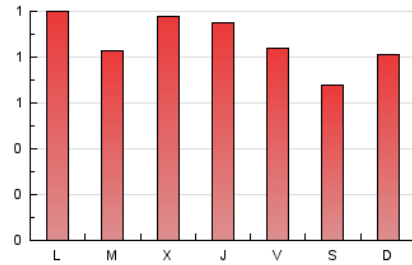

1. Cifras totales y promedios (Nacional)

MES - AÑO	NAVEGADORES UNICOS	VISITAS	PAGINAS
Marzo - 2024	1.690	2.066	2.666
PROMEDIO DIARIO	62	67	86
PROMEDIO LUNES-VIERNES	65	70	92
PROMEDIO SABADO-DOMINGO	56	60	74
PAGINAS / VISITAS	1,29		
DURACION MEDIA VISITAS	0:01:41		
TIEMPO INTERACCIÓN MEDIO	0:00:46		

2. Secciones (Nacional)

	PAGINAS	%
HOME	548	20.56 %
RESTO	2.118	79.44 %

3. Por día del mes (Nacional)

Día	N. únicos	Visitas	Páginas	Día	N. únicos	Visitas	Páginas	Día	N. únicos	Visitas	Páginas
1	92	98	120	11	107	116	145	21	61	66	97
2	46	49	68	12	81	85	114	22	49	52	60
3	52	57	83	13	75	84	105	23	45	48	53
4	42	46	63	14	101	109	150	24	41	43	49
5	48	51	62	15	97	103	129	25	58	59	81
6	59	65	95	16	62	68	89	26	53	56	62
7	52	61	91	17	77	84	100	27	52	54	67
8	40	45	57	18	78	85	111	28	34	36	42
9	66	71	88	19	67	74	93	29	34	37	53
10	107	112	136	20	75	86	125	30	31	35	40
								31	30	31	38

4. Gráficas (Nacional)

4.1 Por día de la semana (promedio)

N. únicos / Visitas (x 100)

Páginas (x 100)

4.2 Por franja horaria (promedio)

Visitas_ (x 1000)

Páginas (x 1000)

4.3 Por meses