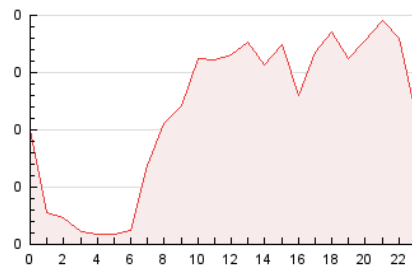

2. Secciones (Nacional e Internacional)

	PAGINAS	%
HOME	549	19.61 %
RESTO	2.251	80.39 %

3. Por día del mes (Nacional e Internacional)

Día	N. únicos	Visitas	Páginas	Día	N. únicos	Visitas	Páginas	Día	N. únicos	Visitas	Páginas
1	94	100	122	11	107	116	145	21	63	68	99
2	47	50	69	12	81	85	114	22	51	54	62
3	52	57	83	13	77	86	107	23	46	49	54
4	42	46	63	14	103	111	153	24	43	45	51
5	51	56	66	15	98	104	130	25	60	61	83
6	59	65	95	16	63	69	90	26	54	57	63
7	52	61	91	17	77	84	100	27	52	54	67
8	40	45	57	18	80	87	113	28	35	37	43
9	68	73	90	19	67	74	93	29	35	38	54
10	109	114	138	20	78	89	128	30	107	111	119
								31	46	48	58

4. Gráficas (Nacional e Internacional)

4.1 Por día de la semana (promedio)

N. únicos / Visitas (x 100)

Páginas (x 100)

4.2 Por franja horaria (promedio)

Visitas_ (x 1000)

Páginas (x 1000)

4.3 Por meses