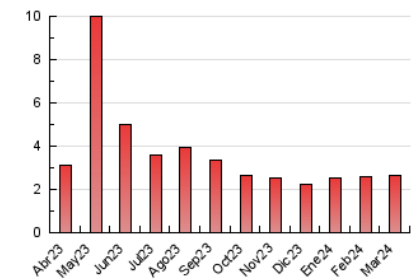

1. Cifras totales y promedios (Nacional)

MES - AÑO	NAVEGADORES UNICOS	VISITAS	PAGINAS
Marzo - 2024	1.690	2.066	2.666
PROMEDIO DIARIO	62	67	86
PROMEDIO LUNES-VIERNES	65	70	92
PROMEDIO SABADO-DOMINGO	56	60	74
PAGINAS / VISITAS	1,29		
DURACION MEDIA VISITAS	0:01:41		
TIEMPO INTERACCIÓN MEDIO	0:00:46		

2. Secciones (Nacional)

	PAGINAS	%
HOME	548	20.56 %
RESTO	2.118	79.44 %

3. Por día del mes (Nacional)

Día	N. únicos	Visitas	Páginas	Día	N. únicos	Visitas	Páginas	Día	N. únicos	Visitas	Páginas
1	92	98	120	11	107	116	145	21	61	66	97
2	46	49	68	12	81	85	114	22	49	52	60
3	52	57	83	13	75	84	105	23	45	48	53
4	42	46	63	14	101	109	150	24	41	43	49
5	48	51	62	15	97	103	129	25	58	59	81
6	59	65	95	16	62	68	89	26	53	56	62
7	52	61	91	17	77	84	100	27	52	54	67
8	40	45	57	18	78	85	111	28	34	36	42
9	66	71	88	19	67	74	93	29	34	37	53
10	107	112	136	20	75	86	125	30	31	35	40
								31	30	31	38

4. Gráficas (Nacional)

4.1 Por día de la semana (promedio)

N. únicos / Visitas (x 100)

Páginas (x 100)

4.2 Por franja horaria (promedio)

Visitas_ (x 1000)

Páginas (x 1000)

4.3 Por meses

N. únicos / Visitas (x 1000)

Páginas (x 1000)

5. Observaciones

Este Medio Electrónico de Comunicación ha sido medido por la herramienta Google Analytics de Google (GA4)

6. Definiciones básicas (Para más información ver Normas Técnicas para el Control de los Medios Electrónicos de Comunicación)