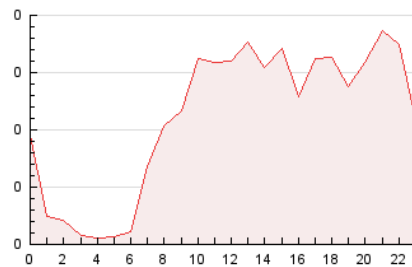

2. Secciones (Nacional)

	PAGINAS	%
HOME	548	20.56 %
RESTO	2.118	79.44 %

3. Por día del mes (Nacional)

Día	N. únicos	Visitas	Páginas	Día	N. únicos	Visitas	Páginas	Día	N. únicos	Visitas	Páginas
1	92	98	120	11	107	116	145	21	61	66	97
2	46	49	68	12	81	85	114	22	49	52	60
3	52	57	83	13	75	84	105	23	45	48	53
4	42	46	63	14	101	109	150	24	41	43	49
5	48	51	62	15	97	103	129	25	58	59	81
6	59	65	95	16	62	68	89	26	53	56	62
7	52	61	91	17	77	84	100	27	52	54	67
8	40	45	57	18	78	85	111	28	34	36	42
9	66	71	88	19	67	74	93	29	34	37	53
10	107	112	136	20	75	86	125	30	31	35	40
								31	30	31	38

4. Gráficas (Nacional)

4.1 Por día de la semana (promedio)

N. únicos / Visitas (x 100)

Páginas (x 100)

4.2 Por franja horaria (promedio)

Visitas_ (x 1000)

Páginas (x 1000)

4.3 Por meses