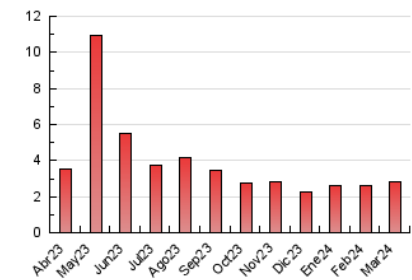

Páginas (x 1000)