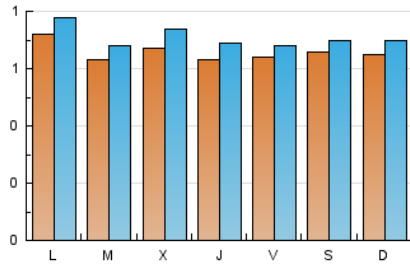

1. Cifras totales y promedios (Nacional e Internacional)

MES - AÑO	NAVEGADORES UNICOS	VISITAS	PAGINAS
Marzo - 2024	1.811	2.194	2.800
PROMEDIO DIARIO	66	71	90
PROMEDIO LUNES-VIERNES	66	71	93
PROMEDIO SABADO-DOMINGO	66	70	85
PAGINAS / VISITAS	1,28		
DURACION MEDIA VISITAS	0:01:39		
TIEMPO INTERACCIÓN MEDIO	0:00:45		

2. Secciones (Nacional e Internacional)

	PAGINAS	%
HOME	549	19.61 %
RESTO	2.251	80.39 %

3. Por día del mes (Nacional e Internacional)

Día	N. únicos	Visitas	Páginas	Día	N. únicos	Visitas	Páginas	Día	N. únicos	Visitas	Páginas
1	94	100	122	11	107	116	145	21	63	68	99
2	47	50	69	12	81	85	114	22	51	54	62
3	52	57	83	13	77	86	107	23	46	49	54
4	42	46	63	14	103	111	153	24	43	45	51
5	51	56	66	15	98	104	130	25	60	61	83
6	59	65	95	16	63	69	90	26	54	57	63
7	52	61	91	17	77	84	100	27	52	54	67
8	40	45	57	18	80	87	113	28	35	37	43
9	68	73	90	19	67	74	93	29	35	38	54
10	109	114	138	20	78	89	128	30	107	111	119
								31	46	48	58

4. Gráficas (Nacional e Internacional)

4.1 Por día de la semana (promedio)

N. únicos / Visitas (x 100)

Páginas (x 100)

4.2 Por franja horaria (promedio)

Visitas_ (x 1000)

Páginas (x 1000)

4.3 Por meses