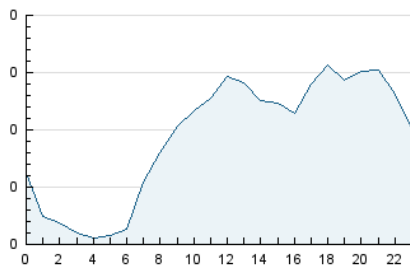

2. Secciones (Nacional e Internacional)

	PAGINAS	%
HOME	549	19.61 %
RESTO	2.251	80.39 %

3. Por día del mes (Nacional e Internacional)

Día	N. únicos	Visitas	Páginas	Día	N. únicos	Visitas	Páginas	Día	N. únicos	Visitas	Páginas
1	94	100	122	11	107	116	145	21	63	68	99
2	47	50	69	12	81	85	114	22	51	54	62
3	52	57	83	13	77	86	107	23	46	49	54
4	42	46	63	14	103	111	153	24	43	45	51
5	51	56	66	15	98	104	130	25	60	61	83
6	59	65	95	16	63	69	90	26	54	57	63
7	52	61	91	17	77	84	100	27	52	54	67
8	40	45	57	18	80	87	113	28	35	37	43
9	68	73	90	19	67	74	93	29	35	38	54
10	109	114	138	20	78	89	128	30	107	111	119
								31	46	48	58

4. Gráficas (Nacional e Internacional)

4.1 Por día de la semana (promedio)

N. únicos / Visitas (x 100)

Páginas (x 100)

4.2 Por franja horaria (promedio)

Visitas_ (x 1000)

Páginas (x 1000)

4.3 Por meses