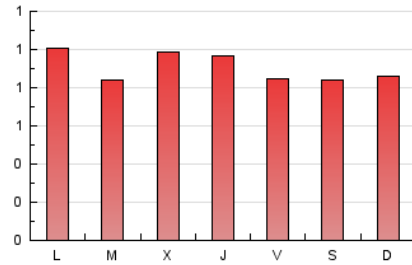

1. Cifras totales y promedios (Nacional e Internacional)

MES - AÑO	NAVEGADORES UNICOS	VISITAS	PAGINAS
Marzo - 2024	1.811	2.194	2.800
PROMEDIO DIARIO	66	71	90
PROMEDIO LUNES-VIERNES	66	71	93
PROMEDIO SABADO-DOMINGO	66	70	85
PAGINAS / VISITAS	1,28		
DURACION MEDIA VISITAS	0:01:39		
TIEMPO INTERACCIÓN MEDIO	0:00:45		

2. Secciones (Nacional e Internacional)

	PAGINAS	%
HOME	549	19.61 %
RESTO	2.251	80.39 %

3. Por día del mes (Nacional e Internacional)

Día	N. únicos	Visitas	Páginas	Día	N. únicos	Visitas	Páginas	Día	N. únicos	Visitas	Páginas
1	94	100	122	11	107	116	145	21	63	68	99
2	47	50	69	12	81	85	114	22	51	54	62
3	52	57	83	13	77	86	107	23	46	49	54
4	42	46	63	14	103	111	153	24	43	45	51
5	51	56	66	15	98	104	130	25	60	61	83
6	59	65	95	16	63	69	90	26	54	57	63
7	52	61	91	17	77	84	100	27	52	54	67
8	40	45	57	18	80	87	113	28	35	37	43
9	68	73	90	19	67	74	93	29	35	38	54
10	109	114	138	20	78	89	128	30	107	111	119
								31	46	48	58

4. Gráficas (Nacional e Internacional)

4.1 Por día de la semana (promedio)

N. únicos / Visitas (x 100)

Páginas (x 100)

4.2 Por franja horaria (promedio)

Visitas_ (x 1000)

Páginas (x 1000)

4.3 Por meses