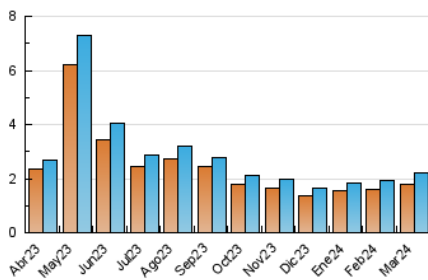

4.3 Por meses

N. únicos / Visitas (x 1000)