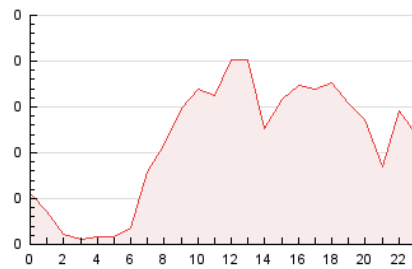

2. Secciones (Nacional)

	PAGINAS	%
HOME	641	24.11 %
RESTO	2.018	75.89 %

3. Por día del mes (Nacional)

Día	N. únicos	Visitas	Páginas	Día	N. únicos	Visitas	Páginas	Día	N. únicos	Visitas	Páginas
1	57	58	78	11	60	64	89	21	52	55	86
2	44	48	69	12	69	76	124	22	49	53	76
3	53	60	86	13	41	46	55	23	59	67	86
4	65	69	87	14	36	38	74	24	57	61	84
5	53	60	83	15	68	80	110	25	85	90	137
6	51	54	76	16	52	60	78	26	68	76	105
7	55	57	71	17	74	79	103	27	66	66	78
8	70	73	103	18	54	57	72	28	43	46	60
9	46	51	71	19	61	66	86	29	49	57	82
10	53	60	110	20	63	70	84	30	106	115	156

4. Gráficas (Nacional)

4.1 Por día de la semana (promedio)

N. únicos / Visitas (x 100)

Páginas (x 100)

4.2 Por franja horaria (promedio)

Visitas_ (x 1000)

Páginas (x 1000)

4.3 Por meses