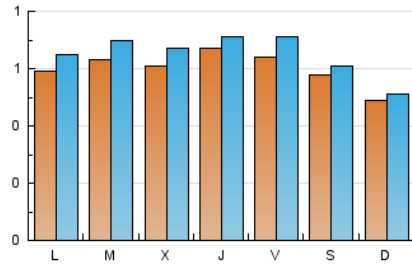

1. Cifras totales y promedios (Nacional e Internacional)

MES - AÑO	NAVEGADORES UNICOS	VISITAS	PAGINAS
Abril - 2024	1.583	1.959	2.720
PROMEDIO DIARIO	60	65	91
PROMEDIO LUNES-VIERNES	63	69	96
PROMEDIO SABADO-DOMINGO	53	56	76
PAGINAS / VISITAS	1,39		
DURACION MEDIA VISITAS	0:01:45		
TIEMPO INTERACCIÓN MEDIO	0:00:55		

2. Secciones (Nacional e Internacional)

	PAGINAS	%
HOME	648	23.82 %
RESTO	2.072	76.18 %

3. Por día del mes (Nacional e Internacional)

Día	N. únicos	Visitas	Páginas	Día	N. únicos	Visitas	Páginas	Día	N. únicos	Visitas	Páginas
1	59	60	80	11	60	64	89	21	55	58	90
2	47	51	72	12	71	78	126	22	49	53	76
3	55	62	88	13	42	47	56	23	60	68	87
4	67	71	90	14	39	41	78	24	59	63	89
5	55	62	85	15	69	81	111	25	86	91	138
6	51	54	76	16	52	60	78	26	69	77	106
7	55	57	71	17	76	81	109	27	70	70	84
8	71	74	105	18	54	57	72	28	45	48	62
9	49	54	74	19	62	67	87	29	49	57	82
10	55	62	112	20	67	74	88	30	108	117	159

4. Gráficas (Nacional e Internacional)

4.1 Por día de la semana (promedio)

N. únicos / Visitas (x 100)

Páginas (x 100)

4.2 Por franja horaria (promedio)

Visitas_ (x 1000)

Páginas (x 1000)

4.3 Por meses