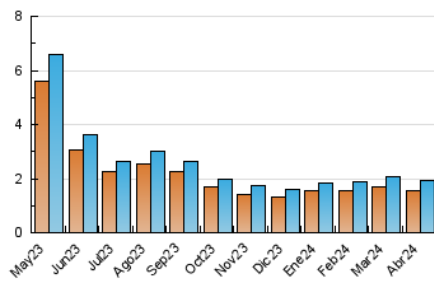

4.3 Por meses

N. únicos / Visitas (x 1000)