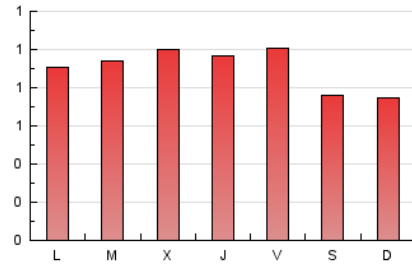

1. Cifras totales y promedios (Nacional e Internacional)

MES - AÑO	NAVEGADORES UNICOS	VISITAS	PAGINAS
Abril - 2024	1.583	1.959	2.720
PROMEDIO DIARIO	60	65	91
PROMEDIO LUNES-VIERNES	63	69	96
PROMEDIO SABADO-DOMINGO	53	56	76
PAGINAS / VISITAS	1,39		
DURACION MEDIA VISITAS	0:01:45		
TIEMPO INTERACCIÓN MEDIO	0:00:55		

2. Secciones (Nacional e Internacional)

	PAGINAS	%
HOME	648	23.82 %
RESTO	2.072	76.18 %

3. Por día del mes (Nacional e Internacional)

Día	N. únicos	Visitas	Páginas	Día	N. únicos	Visitas	Páginas	Día	N. únicos	Visitas	Páginas
1	59	60	80	11	60	64	89	21	55	58	90
2	47	51	72	12	71	78	126	22	49	53	76
3	55	62	88	13	42	47	56	23	60	68	87
4	67	71	90	14	39	41	78	24	59	63	89
5	55	62	85	15	69	81	111	25	86	91	138
6	51	54	76	16	52	60	78	26	69	77	106
7	55	57	71	17	76	81	109	27	70	70	84
8	71	74	105	18	54	57	72	28	45	48	62
9	49	54	74	19	62	67	87	29	49	57	82
10	55	62	112	20	67	74	88	30	108	117	159

4. Gráficas (Nacional e Internacional)

4.1 Por día de la semana (promedio)

N. únicos / Visitas (x 100)

Páginas (x 100)

4.2 Por franja horaria (promedio)

Visitas_ (x 1000)

Páginas (x 1000)

4.3 Por meses