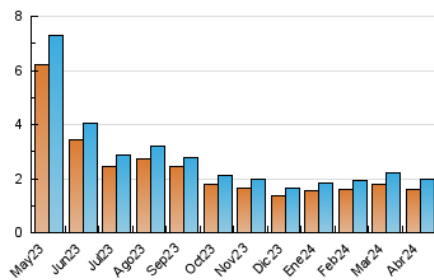

4.3 Por meses

N. únicos / Visitas (x 1000)