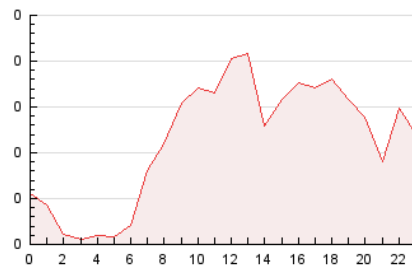

2. Secciones (Nacional e Internacional)

	PAGINAS	%
HOME	648	23.82 %
RESTO	2.072	76.18 %

3. Por día del mes (Nacional e Internacional)

Día	N. únicos	Visitas	Páginas	Día	N. únicos	Visitas	Páginas	Día	N. únicos	Visitas	Páginas
1	59	60	80	11	60	64	89	21	55	58	90
2	47	51	72	12	71	78	126	22	49	53	76
3	55	62	88	13	42	47	56	23	60	68	87
4	67	71	90	14	39	41	78	24	59	63	89
5	55	62	85	15	69	81	111	25	86	91	138
6	51	54	76	16	52	60	78	26	69	77	106
7	55	57	71	17	76	81	109	27	70	70	84
8	71	74	105	18	54	57	72	28	45	48	62
9	49	54	74	19	62	67	87	29	49	57	82
10	55	62	112	20	67	74	88	30	108	117	159

4. Gráficas (Nacional e Internacional)

4.1 Por día de la semana (promedio)

N. únicos / Visitas (x 100)

Páginas (x 100)

4.2 Por franja horaria (promedio)

Visitas_ (x 1000)

Páginas (x 1000)

4.3 Por meses