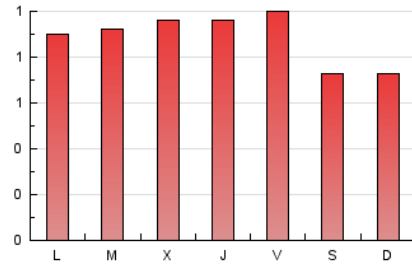

1. Cifras totales y promedios (Nacional)

MES - AÑO	NAVEGADORES UNICOS	VISITAS	PAGINAS
Abril - 2024	1.539	1.912	2.659
PROMEDIO DIARIO	59	64	89
PROMEDIO LUNES-VIERNES	61	67	94
PROMEDIO SABADO-DOMINGO	51	54	73
PAGINAS / VISITAS	1,39		
DURACION MEDIA VISITAS	0:01:46		
TIEMPO INTERACCIÓN MEDIO	0:00:54		

2. Secciones (Nacional)

	PAGINAS	%
HOME	641	24.11 %
RESTO	2.018	75.89 %

3. Por día del mes (Nacional)

Día	N. únicos	Visitas	Páginas	Día	N. únicos	Visitas	Páginas	Día	N. únicos	Visitas	Páginas
1	57	58	78	11	60	64	89	21	52	55	86
2	44	48	69	12	69	76	124	22	49	53	76
3	53	60	86	13	41	46	55	23	59	67	86
4	65	69	87	14	36	38	74	24	57	61	84
5	53	60	83	15	68	80	110	25	85	90	137
6	51	54	76	16	52	60	78	26	68	76	105
7	55	57	71	17	74	79	103	27	66	66	78
8	70	73	103	18	54	57	72	28	43	46	60
9	46	51	71	19	61	66	86	29	49	57	82
10	53	60	110	20	63	70	84	30	106	115	156

4. Gráficas (Nacional)

4.1 Por día de la semana (promedio)

N. únicos / Visitas (x 100)

Páginas (x 100)

4.2 Por franja horaria (promedio)

Visitas_ (x 1000)

Páginas (x 1000)

4.3 Por meses