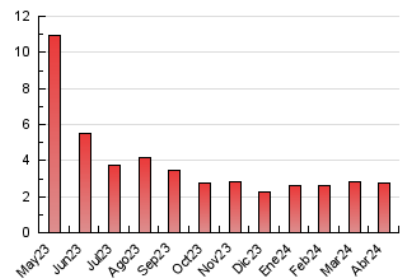

Páginas (x 1000)