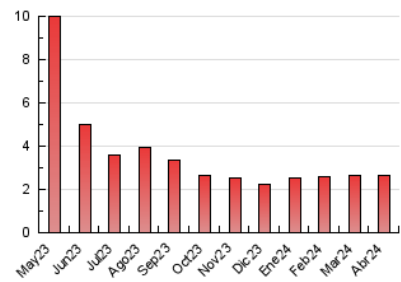

Páginas (x 1000)