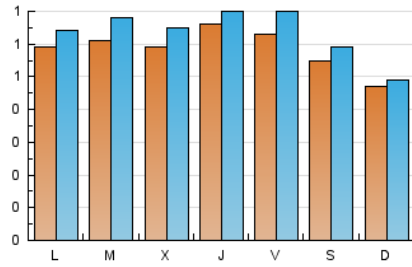

1. Cifras totales y promedios (Nacional)

MES - AÑO	NAVEGADORES UNICOS	VISITAS	PAGINAS
Abril - 2024	1.539	1.912	2.659
PROMEDIO DIARIO	59	64	89
PROMEDIO LUNES-VIERNES	61	67	94
PROMEDIO SABADO-DOMINGO	51	54	73
PAGINAS / VISITAS	1,39		
DURACION MEDIA VISITAS	0:01:46		
TIEMPO INTERACCIÓN MEDIO	0:00:54		

2. Secciones (Nacional)

	PAGINAS	%
HOME	641	24.11 %
RESTO	2.018	75.89 %

3. Por día del mes (Nacional)

Día	N. únicos	Visitas	Páginas	Día	N. únicos	Visitas	Páginas	Día	N. únicos	Visitas	Páginas
1	57	58	78	11	60	64	89	21	52	55	86
2	44	48	69	12	69	76	124	22	49	53	76
3	53	60	86	13	41	46	55	23	59	67	86
4	65	69	87	14	36	38	74	24	57	61	84
5	53	60	83	15	68	80	110	25	85	90	137
6	51	54	76	16	52	60	78	26	68	76	105
7	55	57	71	17	74	79	103	27	66	66	78
8	70	73	103	18	54	57	72	28	43	46	60
9	46	51	71	19	61	66	86	29	49	57	82
10	53	60	110	20	63	70	84	30	106	115	156

4. Gráficas (Nacional)

4.1 Por día de la semana (promedio)

N. únicos / Visitas (x 100)

Páginas (x 100)

4.2 Por franja horaria (promedio)

Visitas_ (x 1000)

Páginas (x 1000)

4.3 Por meses