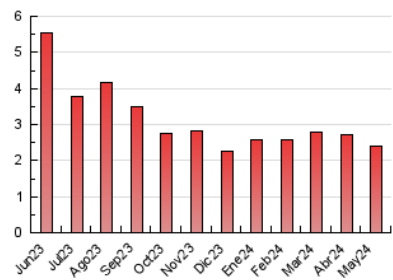

Páginas (x 1000)