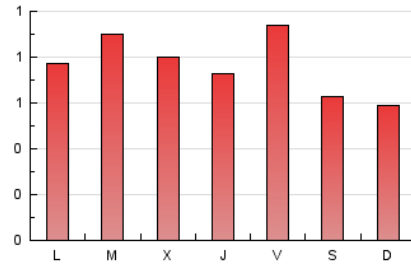

1. Cifras totales y promedios (Nacional)

MES - AÑO	NAVEGADORES UNICOS	VISITAS	PAGINAS
Mayo - 2024	1.396	1.719	2.391
PROMEDIO DIARIO	50	55	77
PROMEDIO LUNES-VIERNES	54	59	83
PROMEDIO SABADO-DOMINGO	40	44	61
PAGINAS / VISITAS	1,39		
DURACION MEDIA VISITAS	0:01:43		
TIEMPO INTERACCIÓN MEDIO	0:00:49		

2. Secciones (Nacional)

	PAGINAS	%
HOME	498	20.83 %
RESTO	1.893	79.17 %

3. Por día del mes (Nacional)

Día	N. únicos	Visitas	Páginas	Día	N. únicos	Visitas	Páginas	Día	N. únicos	Visitas	Páginas
1	58	64	79	11	59	68	92	21	41	46	70
2	60	67	83	12	47	53	88	22	30	37	72
3	48	49	59	13	79	85	122	23	34	35	48
4	39	39	51	14	120	128	163	24	91	96	115
5	46	51	80	15	59	64	90	25	28	29	30
6	53	56	69	16	63	71	94	26	36	39	57
7	54	59	74	17	55	66	98	27	28	31	38
8	42	50	64	18	56	64	77	28	41	47	52
9	51	56	75	19	8	9	10	29	39	46	96
10	84	93	148	20	43	47	79	30	37	37	67
								31	33	37	51

4. Gráficas (Nacional)

4.1 Por día de la semana (promedio)

N. únicos / Visitas (x 100)

Páginas (x 100)

4.2 Por franja horaria (promedio)

Visitas_ (x 1000)

Páginas (x 1000)

4.3 Por meses