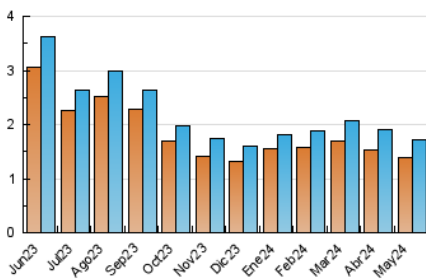

2. Secciones (Nacional)

	PAGINAS	%
HOME	498	20.83 %
RESTO	1.893	79.17 %

3. Por día del mes (Nacional)

Día	N. únicos	Visitas	Páginas	Día	N. únicos	Visitas	Páginas	Día	N. únicos	Visitas	Páginas
1	58	64	79	11	59	68	92	21	41	46	70
2	60	67	83	12	47	53	88	22	30	37	72
3	48	49	59	13	79	85	122	23	34	35	48
4	39	39	51	14	120	128	163	24	91	96	115
5	46	51	80	15	59	64	90	25	28	29	30
6	53	56	69	16	63	71	94	26	36	39	57
7	54	59	74	17	55	66	98	27	28	31	38
8	42	50	64	18	56	64	77	28	41	47	52
9	51	56	75	19	8	9	10	29	39	46	96
10	84	93	148	20	43	47	79	30	37	37	67
								31	33	37	51

4. Gráficas (Nacional)

4.1 Por día de la semana (promedio)

N. únicos / Visitas (x 100)

Páginas (x 100)

4.2 Por franja horaria (promedio)

Visitas_ (x 1000)

Páginas (x 1000)

4.3 Por meses

N. únicos / Visitas (x 1000)

Páginas (x 1000)

5. Observaciones

Este Medio Electrónico de Comunicación ha sido medido por la herramienta Google Analytics de Google (GA4)

6. Definiciones básicas (Para más información ver Normas Técnicas para el Control de los Medios Electrónicos de Comunicación)

Visita:

Una secuencia ininterrumpida de páginas servidas a un usuario válido. Si dicho usuario no realiza peticiones de páginas en un periodo de tiempo (30 min) la siguiente petición constituirá el inicio de una nueva visita.