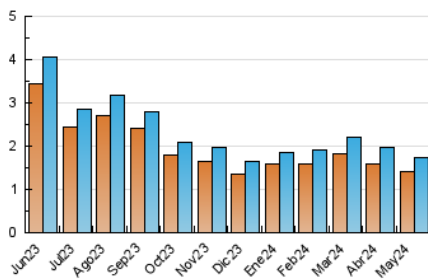

4.3 Por meses

N. únicos / Visitas (x 1000)