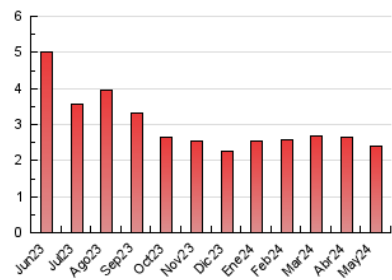

1. Cifras totales y promedios (Nacional)

MES - AÑO	NAVEGADORES UNICOS	VISITAS	PAGINAS
Mayo - 2024	1.396	1.719	2.391
PROMEDIO DIARIO	50	55	77
PROMEDIO LUNES-VIERNES	54	59	83
PROMEDIO SABADO-DOMINGO	40	44	61
PAGINAS / VISITAS	1,39		
DURACION MEDIA VISITAS	0:01:43		
TIEMPO INTERACCIÓN MEDIO	0:00:49		

2. Secciones (Nacional)

	PAGINAS	%
HOME	498	20.83 %
RESTO	1.893	79.17 %

3. Por día del mes (Nacional)

Día	N. únicos	Visitas	Páginas	Día	N. únicos	Visitas	Páginas	Día	N. únicos	Visitas	Páginas
1	58	64	79	11	59	68	92	21	41	46	70
2	60	67	83	12	47	53	88	22	30	37	72
3	48	49	59	13	79	85	122	23	34	35	48
4	39	39	51	14	120	128	163	24	91	96	115
5	46	51	80	15	59	64	90	25	28	29	30
6	53	56	69	16	63	71	94	26	36	39	57
7	54	59	74	17	55	66	98	27	28	31	38
8	42	50	64	18	56	64	77	28	41	47	52
9	51	56	75	19	8	9	10	29	39	46	96
10	84	93	148	20	43	47	79	30	37	37	67
								31	33	37	51

4. Gráficas (Nacional)

4.1 Por día de la semana (promedio)

N. únicos / Visitas (x 100)

Páginas (x 100)

4.2 Por franja horaria (promedio)

Visitas_ (x 1000)

Páginas (x 1000)

4.3 Por meses

N. únicos / Visitas (x 1000)

Páginas (x 1000)

5. Observaciones

Este Medio Electrónico de Comunicación ha sido medido por la herramienta Google Analytics de Google (GA4)

6. Definiciones básicas (Para más información ver Normas Técnicas para el Control de los Medios Electrónicos de Comunicación)