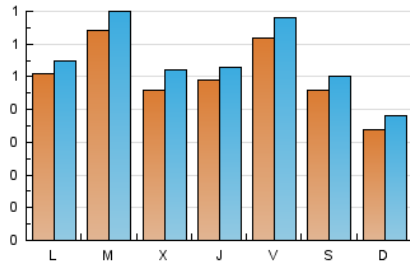

1. Cifras totales y promedios (Nacional)

MES - AÑO	NAVEGADORES UNICOS	VISITAS	PAGINAS
Mayo - 2024	1.396	1.719	2.391
PROMEDIO DIARIO	50	55	77
PROMEDIO LUNES-VIERNES	54	59	83
PROMEDIO SABADO-DOMINGO	40	44	61
PAGINAS / VISITAS	1,39		
DURACION MEDIA VISITAS	0:01:43		
TIEMPO INTERACCIÓN MEDIO	0:00:49		

2. Secciones (Nacional)

	PAGINAS	%
HOME	498	20.83 %
RESTO	1.893	79.17 %

3. Por día del mes (Nacional)

Día	N. únicos	Visitas	Páginas	Día	N. únicos	Visitas	Páginas	Día	N. únicos	Visitas	Páginas
1	58	64	79	11	59	68	92	21	41	46	70
2	60	67	83	12	47	53	88	22	30	37	72
3	48	49	59	13	79	85	122	23	34	35	48
4	39	39	51	14	120	128	163	24	91	96	115
5	46	51	80	15	59	64	90	25	28	29	30
6	53	56	69	16	63	71	94	26	36	39	57
7	54	59	74	17	55	66	98	27	28	31	38
8	42	50	64	18	56	64	77	28	41	47	52
9	51	56	75	19	8	9	10	29	39	46	96
10	84	93	148	20	43	47	79	30	37	37	67
								31	33	37	51

4. Gráficas (Nacional)

4.1 Por día de la semana (promedio)

N. únicos / Visitas (x 100)

Páginas (x 100)

4.2 Por franja horaria (promedio)

Visitas_ (x 1000)

Páginas (x 1000)

4.3 Por meses