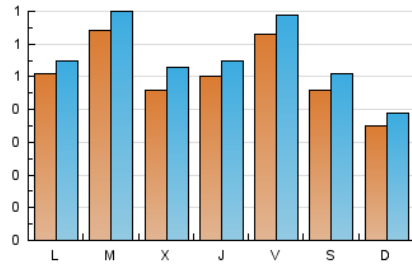

1. Cifras totales y promedios (Nacional e Internacional)

MES - AÑO	NAVEGADORES UNICOS	VISITAS	PAGINAS
Mayo - 2024	1.415	1.741	2.417
PROMEDIO DIARIO	51	56	78
PROMEDIO LUNES-VIERNES	55	60	84
PROMEDIO SABADO-DOMINGO	41	45	62
PAGINAS / VISITAS	1,39		
DURACION MEDIA VISITAS	0:01:45		
TIEMPO INTERACCIÓN MEDIO	0:00:49		

2. Secciones (Nacional e Internacional)

	PAGINAS	%
HOME	500	20.69 %
RESTO	1.917	79.31 %

3. Por día del mes (Nacional e Internacional)

Día	N. únicos	Visitas	Páginas	Día	N. únicos	Visitas	Páginas	Día	N. únicos	Visitas	Páginas
1	59	65	80	11	61	71	95	21	41	46	70
2	62	69	85	12	48	54	89	22	31	38	73
3	49	50	60	13	79	85	122	23	34	35	48
4	40	40	53	14	120	128	163	24	92	97	116
5	47	52	81	15	59	64	90	25	28	29	30
6	53	56	69	16	67	76	101	26	36	39	57
7	54	59	74	17	56	67	99	27	28	31	38
8	43	51	65	18	56	64	77	28	42	48	54
9	51	56	75	19	8	9	10	29	39	46	96
10	86	95	150	20	43	47	79	30	37	37	67
								31	33	37	51

4. Gráficas (Nacional e Internacional)

4.1 Por día de la semana (promedio)

N. únicos / Visitas (x 100)

Páginas (x 100)

4.2 Por franja horaria (promedio)

Visitas_ (x 1000)

Páginas (x 1000)

4.3 Por meses