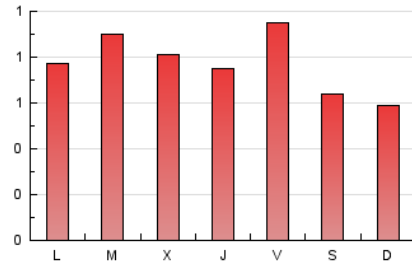

1. Cifras totales y promedios (Nacional e Internacional)

MES - AÑO	NAVEGADORES UNICOS	VISITAS	PAGINAS
Mayo - 2024	1.415	1.741	2.417
PROMEDIO DIARIO	51	56	78
PROMEDIO LUNES-VIERNES	55	60	84
PROMEDIO SABADO-DOMINGO	41	45	62
PAGINAS / VISITAS	1,39		
DURACION MEDIA VISITAS	0:01:45		
TIEMPO INTERACCIÓN MEDIO	0:00:49		

2. Secciones (Nacional e Internacional)

	PAGINAS	%
HOME	500	20.69 %
RESTO	1.917	79.31 %

3. Por día del mes (Nacional e Internacional)

Día	N. únicos	Visitas	Páginas	Día	N. únicos	Visitas	Páginas	Día	N. únicos	Visitas	Páginas
1	59	65	80	11	61	71	95	21	41	46	70
2	62	69	85	12	48	54	89	22	31	38	73
3	49	50	60	13	79	85	122	23	34	35	48
4	40	40	53	14	120	128	163	24	92	97	116
5	47	52	81	15	59	64	90	25	28	29	30
6	53	56	69	16	67	76	101	26	36	39	57
7	54	59	74	17	56	67	99	27	28	31	38
8	43	51	65	18	56	64	77	28	42	48	54
9	51	56	75	19	8	9	10	29	39	46	96
10	86	95	150	20	43	47	79	30	37	37	67
								31	33	37	51

4. Gráficas (Nacional e Internacional)

4.1 Por día de la semana (promedio)

N. únicos / Visitas (x 100)

Páginas (x 100)

4.2 Por franja horaria (promedio)

Visitas_ (x 1000)

Páginas (x 1000)

4.3 Por meses