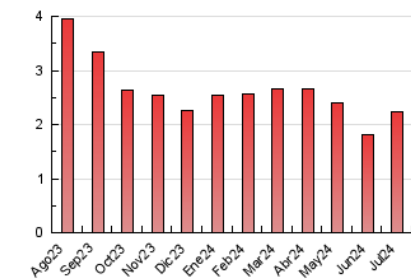

1. Cifras totales y promedios (Nacional)

MES - AÑO	NAVEGADORES UNICOS	VISITAS	PAGINAS
Julio - 2024	1.463	1.754	2.231
PROMEDIO DIARIO	52	57	72
PROMEDIO LUNES-VIERNES	56	61	77
PROMEDIO SABADO-DOMINGO	40	44	56
PAGINAS / VISITAS	1,27		
DURACION MEDIA VISITAS	0:01:23		
TIEMPO INTERACCIÓN MEDIO	0:00:35		

2. Secciones (Nacional)

	PAGINAS	%
HOME	424	19.00 %
RESTO	1.807	81.00 %

3. Por día del mes (Nacional)

Día	N. únicos	Visitas	Páginas	Día	N. únicos	Visitas	Páginas	Día	N. únicos	Visitas	Páginas
1	42	43	52	11	35	40	46	21	43	46	61
2	24	29	37	12	30	34	42	22	203	209	242
3	33	39	41	13	41	48	70	23	71	82	90
4	28	30	38	14	33	37	48	24	48	50	61
5	38	44	69	15	32	36	61	25	64	70	80
6	26	26	28	16	34	36	46	26	40	44	54
7	29	33	40	17	22	23	36	27	32	35	50
8	41	50	81	18	38	43	57	28	39	43	48
9	43	46	73	19	261	268	285	29	36	37	47
10	41	48	84	20	80	85	106	30	20	23	33
								31	73	77	125

4. Gráficas (Nacional)

4.1 Por día de la semana (promedio)

N. únicos / Visitas (x 100)

Páginas (x 100)

4.2 Por franja horaria (promedio)

Visitas_ (x 1000)

Páginas (x 1000)

4.3 Por meses

N. únicos / Visitas (x 1000)

Páginas (x 1000)

5. Observaciones

Este Medio Electrónico de Comunicación ha sido medido por la herramienta Google Analytics de Google (GA4)

6. Definiciones básicas (Para más información ver Normas Técnicas para el Control de los Medios Electrónicos de Comunicación)