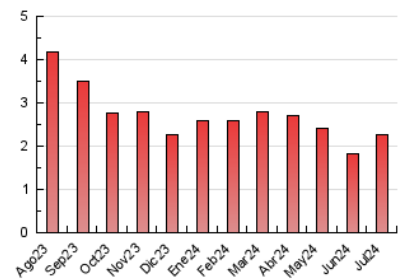

Páginas (x 1000)