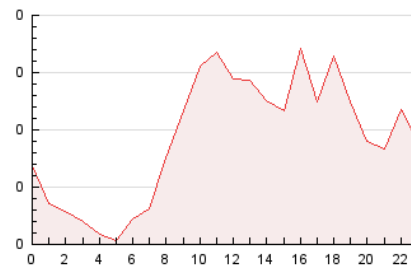

2. Secciones (Nacional)

	PAGINAS	%
HOME	424	19.00 %
RESTO	1.807	81.00 %

3. Por día del mes (Nacional)

Día	N. únicos	Visitas	Páginas	Día	N. únicos	Visitas	Páginas	Día	N. únicos	Visitas	Páginas
1	42	43	52	11	35	40	46	21	43	46	61
2	24	29	37	12	30	34	42	22	203	209	242
3	33	39	41	13	41	48	70	23	71	82	90
4	28	30	38	14	33	37	48	24	48	50	61
5	38	44	69	15	32	36	61	25	64	70	80
6	26	26	28	16	34	36	46	26	40	44	54
7	29	33	40	17	22	23	36	27	32	35	50
8	41	50	81	18	38	43	57	28	39	43	48
9	43	46	73	19	261	268	285	29	36	37	47
10	41	48	84	20	80	85	106	30	20	23	33
								31	73	77	125

4. Gráficas (Nacional)

4.1 Por día de la semana (promedio)

N. únicos / Visitas (x 100)

Páginas (x 100)

4.2 Por franja horaria (promedio)

Visitas_ (x 1000)

Páginas (x 1000)

4.3 Por meses