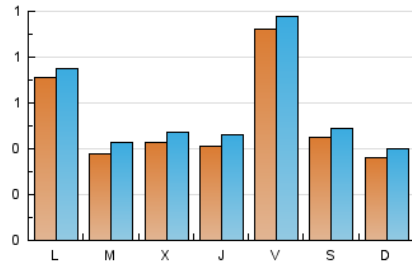

1. Cifras totales y promedios (Nacional)

MES - AÑO	NAVEGADORES UNICOS	VISITAS	PAGINAS
Julio - 2024	1.463	1.754	2.231
PROMEDIO DIARIO	52	57	72
PROMEDIO LUNES-VIERNES	56	61	77
PROMEDIO SABADO-DOMINGO	40	44	56
PAGINAS / VISITAS	1,27		
DURACION MEDIA VISITAS	0:01:23		
TIEMPO INTERACCIÓN MEDIO	0:00:35		

2. Secciones (Nacional)

	PAGINAS	%
HOME	424	19.00 %
RESTO	1.807	81.00 %

3. Por día del mes (Nacional)

Día	N. únicos	Visitas	Páginas	Día	N. únicos	Visitas	Páginas	Día	N. únicos	Visitas	Páginas
1	42	43	52	11	35	40	46	21	43	46	61
2	24	29	37	12	30	34	42	22	203	209	242
3	33	39	41	13	41	48	70	23	71	82	90
4	28	30	38	14	33	37	48	24	48	50	61
5	38	44	69	15	32	36	61	25	64	70	80
6	26	26	28	16	34	36	46	26	40	44	54
7	29	33	40	17	22	23	36	27	32	35	50
8	41	50	81	18	38	43	57	28	39	43	48
9	43	46	73	19	261	268	285	29	36	37	47
10	41	48	84	20	80	85	106	30	20	23	33
								31	73	77	125

4. Gráficas (Nacional)

4.1 Por día de la semana (promedio)

N. únicos / Visitas (x 100)

Páginas (x 100)

4.2 Por franja horaria (promedio)

Visitas_ (x 1000)

Páginas (x 1000)

4.3 Por meses