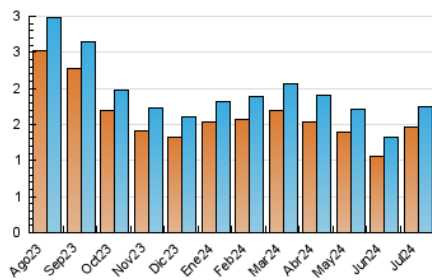

4.3 Por meses

N. únicos / Visitas (x 1000)