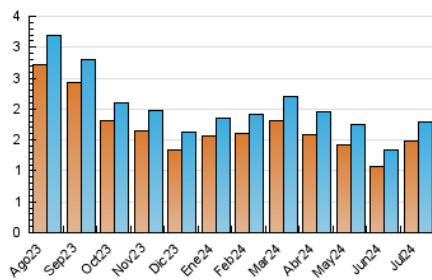

4.3 Por meses

N. únicos / Visitas (x 1000)