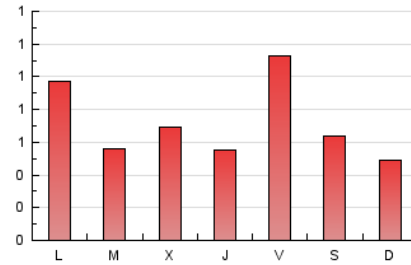

1. Cifras totales y promedios (Nacional)

MES - AÑO	NAVEGADORES UNICOS	VISITAS	PAGINAS
Julio - 2024	1.463	1.754	2.231
PROMEDIO DIARIO	52	57	72
PROMEDIO LUNES-VIERNES	56	61	77
PROMEDIO SABADO-DOMINGO	40	44	56
PAGINAS / VISITAS	1,27		
DURACION MEDIA VISITAS	0:01:23		
TIEMPO INTERACCIÓN MEDIO	0:00:35		

2. Secciones (Nacional)

	PAGINAS	%
HOME	424	19.00 %
RESTO	1.807	81.00 %

3. Por día del mes (Nacional)

Día	N. únicos	Visitas	Páginas	Día	N. únicos	Visitas	Páginas	Día	N. únicos	Visitas	Páginas
1	42	43	52	11	35	40	46	21	43	46	61
2	24	29	37	12	30	34	42	22	203	209	242
3	33	39	41	13	41	48	70	23	71	82	90
4	28	30	38	14	33	37	48	24	48	50	61
5	38	44	69	15	32	36	61	25	64	70	80
6	26	26	28	16	34	36	46	26	40	44	54
7	29	33	40	17	22	23	36	27	32	35	50
8	41	50	81	18	38	43	57	28	39	43	48
9	43	46	73	19	261	268	285	29	36	37	47
10	41	48	84	20	80	85	106	30	20	23	33
								31	73	77	125

4. Gráficas (Nacional)

4.1 Por día de la semana (promedio)

N. únicos / Visitas (x 100)

Páginas (x 100)

4.2 Por franja horaria (promedio)

Visitas_ (x 1000)

Páginas (x 1000)

4.3 Por meses