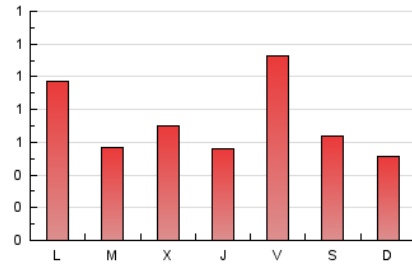

1. Cifras totales y promedios (Nacional e Internacional)

MES - AÑO	NAVEGADORES UNICOS	VISITAS	PAGINAS
Julio - 2024	1.482	1.782	2.257
PROMEDIO DIARIO	53	57	73
PROMEDIO LUNES-VIERNES	57	62	78
PROMEDIO SABADO-DOMINGO	41	45	58
PAGINAS / VISITAS	1,27		
DURACION MEDIA VISITAS	0:01:24		
TIEMPO INTERACCIÓN MEDIO	0:00:35		

2. Secciones (Nacional e Internacional)

	PAGINAS	%
HOME	426	18.87 %
RESTO	1.831	81.13 %

3. Por día del mes (Nacional e Internacional)

Día	N. únicos	Visitas	Páginas	Día	N. únicos	Visitas	Páginas	Día	N. únicos	Visitas	Páginas
1	42	43	52	11	36	41	47	21	46	50	69
2	24	29	37	12	30	34	42	22	204	211	244
3	33	39	41	13	43	50	72	23	72	83	91
4	30	32	40	14	33	37	48	24	48	50	61
5	38	44	69	15	32	36	61	25	64	70	80
6	26	26	28	16	34	36	46	26	41	45	55
7	29	33	40	17	22	23	36	27	32	35	50
8	42	51	82	18	39	44	58	28	39	43	48
9	43	46	73	19	262	269	286	29	36	37	47
10	42	50	85	20	80	85	106	30	24	27	38
								31	74	83	125

4. Gráficas (Nacional e Internacional)

4.1 Por día de la semana (promedio)

N. únicos / Visitas (x 100)

Páginas (x 100)

4.2 Por franja horaria (promedio)

Visitas_ (x 1000)

Páginas (x 1000)

4.3 Por meses