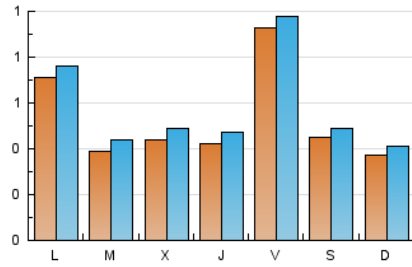

1. Cifras totales y promedios (Nacional e Internacional)

MES - AÑO	NAVEGADORES UNICOS	VISITAS	PAGINAS
Julio - 2024	1.482	1.782	2.257
PROMEDIO DIARIO	53	57	73
PROMEDIO LUNES-VIERNES	57	62	78
PROMEDIO SABADO-DOMINGO	41	45	58
PAGINAS / VISITAS	1,27		
DURACION MEDIA VISITAS	0:01:24		
TIEMPO INTERACCIÓN MEDIO	0:00:35		

2. Secciones (Nacional e Internacional)

	PAGINAS	%
HOME	426	18.87 %
RESTO	1.831	81.13 %

3. Por día del mes (Nacional e Internacional)

Día	N. únicos	Visitas	Páginas	Día	N. únicos	Visitas	Páginas	Día	N. únicos	Visitas	Páginas
1	42	43	52	11	36	41	47	21	46	50	69
2	24	29	37	12	30	34	42	22	204	211	244
3	33	39	41	13	43	50	72	23	72	83	91
4	30	32	40	14	33	37	48	24	48	50	61
5	38	44	69	15	32	36	61	25	64	70	80
6	26	26	28	16	34	36	46	26	41	45	55
7	29	33	40	17	22	23	36	27	32	35	50
8	42	51	82	18	39	44	58	28	39	43	48
9	43	46	73	19	262	269	286	29	36	37	47
10	42	50	85	20	80	85	106	30	24	27	38
								31	74	83	125

4. Gráficas (Nacional e Internacional)

4.1 Por día de la semana (promedio)

N. únicos / Visitas (x 100)

Páginas (x 100)

4.2 Por franja horaria (promedio)

Visitas_ (x 1000)

Páginas (x 1000)

4.3 Por meses