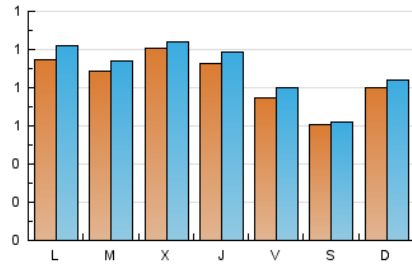

1. Cifras totales y promedios (Nacional)

MES - AÑO	NAVEGADORES UNICOS	VISITAS	PAGINAS
Septiembre - 2023	2.280	2.643	3.335
PROMEDIO DIARIO	84	88	111
PROMEDIO LUNES-VIERNES	90	95	120
PROMEDIO SABADO-DOMINGO	69	72	90
PAGINAS / VISITAS	1,26		
DURACION MEDIA VISITAS	0:01:39		
TIEMPO INTERACCIÓN MEDIO	0:00:48		

2. Secciones (Nacional)

	PAGINAS	%
HOME	576	17.27 %
RESTO	2.759	82.73 %

3. Por día del mes (Nacional)

Día	N. únicos	Visitas	Páginas	Día	N. únicos	Visitas	Páginas	Día	N. únicos	Visitas	Páginas
1	91	95	116	11	102	110	135	21	61	64	73
2	54	56	62	12	93	101	139	22	59	63	73
3	70	76	93	13	93	97	116	23	56	57	69
4	109	116	178	14	76	82	108	24	84	87	110
5	114	118	145	15	65	74	99	25	92	98	122
6	145	148	184	16	48	49	62	26	81	84	103
7	126	129	148	17	68	73	86	27	82	85	102
8	98	105	131	18	76	83	112	28	109	119	153
9	98	100	119	19	66	72	87	29	62	64	76
10	97	101	129	20	83	87	129	30	49	50	76

4. Gráficas (Nacional)

4.1 Por día de la semana (promedio)

N. únicos / Visitas (x 100)

Páginas (x 100)

4.2 Por franja horaria (promedio)

Visitas_ (x 1000)

Páginas (x 1000)

4.3 Por meses