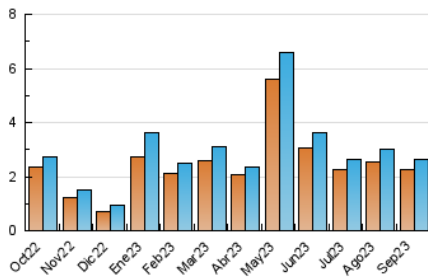

2. Secciones (Nacional)

	PAGINAS	%
HOME	576	17.27 %
RESTO	2.759	82.73 %

3. Por día del mes (Nacional)

Día	N. únicos	Visitas	Páginas	Día	N. únicos	Visitas	Páginas	Día	N. únicos	Visitas	Páginas
1	91	95	116	11	102	110	135	21	61	64	73
2	54	56	62	12	93	101	139	22	59	63	73
3	70	76	93	13	93	97	116	23	56	57	69
4	109	116	178	14	76	82	108	24	84	87	110
5	114	118	145	15	65	74	99	25	92	98	122
6	145	148	184	16	48	49	62	26	81	84	103
7	126	129	148	17	68	73	86	27	82	85	102
8	98	105	131	18	76	83	112	28	109	119	153
9	98	100	119	19	66	72	87	29	62	64	76
10	97	101	129	20	83	87	129	30	49	50	76

4. Gráficas (Nacional)

4.1 Por día de la semana (promedio)

N. únicos / Visitas (x 100)

Páginas (x 100)

4.2 Por franja horaria (promedio)

Visitas_ (x 1000)

Páginas (x 1000)

4.3 Por meses

N. únicos / Visitas (x 1000)

Páginas (x 1000)

5. Observaciones

Este Medio Electrónico de Comunicación ha sido medido por la herramienta Google Analytics de Google (GA4)

6. Definiciones básicas (Para más información ver Normas Técnicas para el Control de los Medios Electrónicos de Comunicación)

Visita:

Una secuencia ininterrumpida de páginas servidas a un usuario válido. Si dicho usuario no realiza peticiones de páginas en un periodo de tiempo (30 min) la siguiente petición constituirá el inicio de una nueva visita.