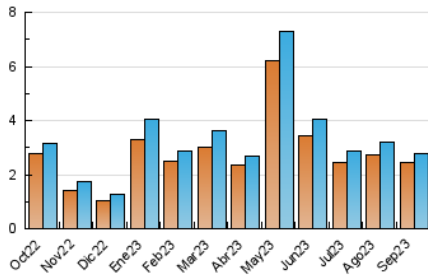

4.2 Por franja horaria (promedio)

Visitas_ (x 1000)

Páginas (x 1000)

4.3 Por meses

N. únicos / Visitas (x 1000)