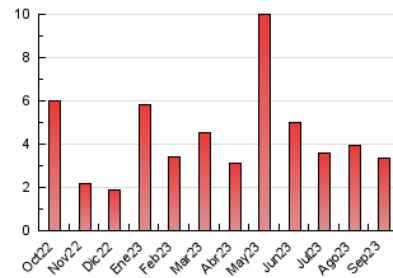

2. Secciones (Nacional)

	PAGINAS	%
HOME	576	17.27 %
RESTO	2.759	82.73 %

3. Por día del mes (Nacional)

Día	N. únicos	Visitas	Páginas	Día	N. únicos	Visitas	Páginas	Día	N. únicos	Visitas	Páginas
1	91	95	116	11	102	110	135	21	61	64	73
2	54	56	62	12	93	101	139	22	59	63	73
3	70	76	93	13	93	97	116	23	56	57	69
4	109	116	178	14	76	82	108	24	84	87	110
5	114	118	145	15	65	74	99	25	92	98	122
6	145	148	184	16	48	49	62	26	81	84	103
7	126	129	148	17	68	73	86	27	82	85	102
8	98	105	131	18	76	83	112	28	109	119	153
9	98	100	119	19	66	72	87	29	62	64	76
10	97	101	129	20	83	87	129	30	49	50	76

4. Gráficas (Nacional)

4.1 Por día de la semana (promedio)

N. únicos / Visitas (x 100)

Páginas (x 100)

4.2 Por franja horaria (promedio)

Visitas_ (x 1000)

Páginas (x 1000)

4.3 Por meses

N. únicos / Visitas (x 1000)

Páginas (x 1000)

5. Observaciones

Este Medio Electrónico de Comunicación ha sido medido por la herramienta Google Analytics de Google (GA4)

6. Definiciones básicas (Para más información ver Normas Técnicas para el Control de los Medios Electrónicos de Comunicación)

Visita:

Una secuencia ininterrumpida de páginas servidas a un usuario válido. Si dicho usuario no realiza peticiones de páginas en un periodo de tiempo (30 min) la siguiente petición constituirá el inicio de una nueva visita.