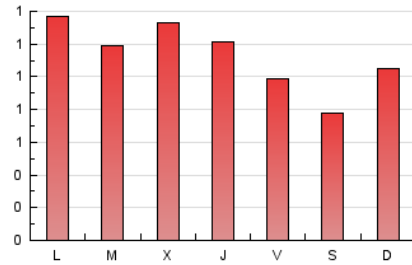

1. Cifras totales y promedios (Nacional)

MES - AÑO	NAVEGADORES UNICOS	VISITAS	PAGINAS
Septiembre - 2023	2.280	2.643	3.335
PROMEDIO DIARIO	84	88	111
PROMEDIO LUNES-VIERNES	90	95	120
PROMEDIO SABADO-DOMINGO	69	72	90
PAGINAS / VISITAS	1,26		
DURACION MEDIA VISITAS	0:01:39		
TIEMPO INTERACCIÓN MEDIO	0:00:48		

2. Secciones (Nacional)

	PAGINAS	%
HOME	576	17.27 %
RESTO	2.759	82.73 %

3. Por día del mes (Nacional)

Día	N. únicos	Visitas	Páginas	Día	N. únicos	Visitas	Páginas	Día	N. únicos	Visitas	Páginas
1	91	95	116	11	102	110	135	21	61	64	73
2	54	56	62	12	93	101	139	22	59	63	73
3	70	76	93	13	93	97	116	23	56	57	69
4	109	116	178	14	76	82	108	24	84	87	110
5	114	118	145	15	65	74	99	25	92	98	122
6	145	148	184	16	48	49	62	26	81	84	103
7	126	129	148	17	68	73	86	27	82	85	102
8	98	105	131	18	76	83	112	28	109	119	153
9	98	100	119	19	66	72	87	29	62	64	76
10	97	101	129	20	83	87	129	30	49	50	76

4. Gráficas (Nacional)

4.1 Por día de la semana (promedio)

N. únicos / Visitas (x 100)

Páginas (x 100)

4.2 Por franja horaria (promedio)

Visitas_ (x 1000)

Páginas (x 1000)

4.3 Por meses