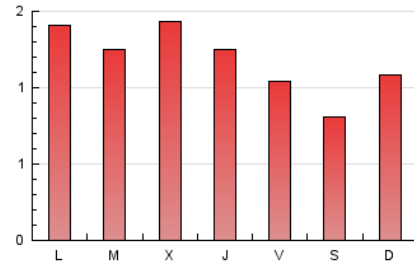

1. Cifras totales y promedios (Nacional e Internacional)

MES - AÑO	NAVEGADORES UNICOS	VISITAS	PAGINAS
Septiembre - 2023	2.424	2.797	3.488
PROMEDIO DIARIO	89	93	116
PROMEDIO LUNES-VIERNES	95	101	126
PROMEDIO SABADO-DOMINGO	72	75	93
PAGINAS / VISITAS	1,25		
DURACION MEDIA VISITAS	0:01:35		
TIEMPO INTERACCIÓN MEDIO	0:00:46		

2. Secciones (Nacional e Internacional)

	PAGINAS	%
HOME	610	17.49 %
RESTO	2.878	82.51 %

3. Por día del mes (Nacional e Internacional)

Día	N. únicos	Visitas	Páginas	Día	N. únicos	Visitas	Páginas	Día	N. únicos	Visitas	Páginas
1	102	106	127	11	103	111	136	21	64	67	76
2	56	58	64	12	100	108	146	22	63	67	78
3	74	80	97	13	93	97	116	23	59	60	72
4	115	122	184	14	77	83	109	24	88	91	114
5	118	123	150	15	67	76	100	25	97	103	127
6	169	172	207	16	52	53	66	26	90	93	112
7	134	137	156	17	69	74	87	27	92	96	113
8	105	112	138	18	80	87	116	28	113	123	157
9	103	106	124	19	70	76	93	29	63	65	77
10	100	104	132	20	90	95	136	30	51	52	78

4. Gráficas (Nacional e Internacional)

4.1 Por día de la semana (promedio)

N. únicos / Visitas (x 100)

Páginas (x 100)

4.2 Por franja horaria (promedio)

Visitas_ (x 1000)

Páginas (x 1000)

4.3 Por meses