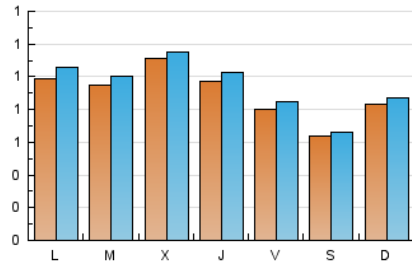

1. Cifras totales y promedios (Nacional e Internacional)

MES - AÑO	NAVEGADORES UNICOS	VISITAS	PAGINAS
Septiembre - 2023	2.424	2.797	3.488
PROMEDIO DIARIO	89	93	116
PROMEDIO LUNES-VIERNES	95	101	126
PROMEDIO SABADO-DOMINGO	72	75	93
PAGINAS / VISITAS	1,25		
DURACION MEDIA VISITAS	0:01:35		
TIEMPO INTERACCIÓN MEDIO	0:00:46		

2. Secciones (Nacional e Internacional)

	PAGINAS	%
HOME	610	17.49 %
RESTO	2.878	82.51 %

3. Por día del mes (Nacional e Internacional)

Día	N. únicos	Visitas	Páginas	Día	N. únicos	Visitas	Páginas	Día	N. únicos	Visitas	Páginas
1	102	106	127	11	103	111	136	21	64	67	76
2	56	58	64	12	100	108	146	22	63	67	78
3	74	80	97	13	93	97	116	23	59	60	72
4	115	122	184	14	77	83	109	24	88	91	114
5	118	123	150	15	67	76	100	25	97	103	127
6	169	172	207	16	52	53	66	26	90	93	112
7	134	137	156	17	69	74	87	27	92	96	113
8	105	112	138	18	80	87	116	28	113	123	157
9	103	106	124	19	70	76	93	29	63	65	77
10	100	104	132	20	90	95	136	30	51	52	78

4. Gráficas (Nacional e Internacional)

4.1 Por día de la semana (promedio)

N. únicos / Visitas (x 100)

Páginas (x 100)

4.2 Por franja horaria (promedio)

Visitas_ (x 1000)

Páginas (x 1000)

4.3 Por meses