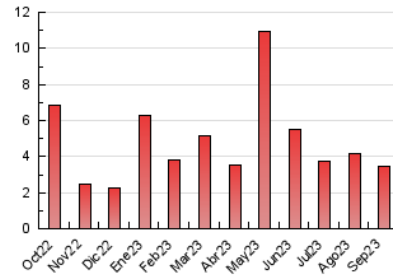

Páginas (x 1000)