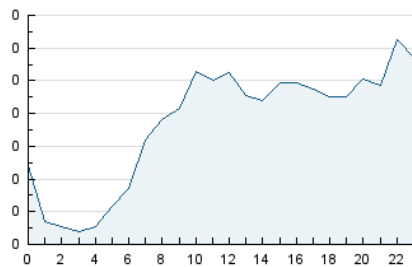

2. Secciones (Nacional e Internacional)

	PAGINAS	%
HOME	393	19.96 %
RESTO	1.576	80.04 %

3. Por día del mes (Nacional e Internacional)

Día	N. únicos	Visitas	Páginas	Día	N. únicos	Visitas	Páginas	Día	N. únicos	Visitas	Páginas
1	16	16	44	11	43	47	58	21	55	63	85
2	21	26	34	12	41	46	59	22	40	45	65
3	28	32	36	13	36	42	58	23	27	29	33
4	38	39	46	14	43	49	57	24	29	31	38
5	31	36	45	15	38	44	57	25	41	48	54
6	34	37	52	16	34	34	45	26	36	45	60
7	30	36	51	17	65	72	91	27	29	30	41
8	44	50	63	18	134	136	182	28	48	54	67
9	20	20	32	19	198	205	245	29	49	56	77
10	17	19	20	20	76	83	119	30	42	43	55

4. Gráficas (Nacional e Internacional)

4.1 Por día de la semana (promedio)

N. únicos / Visitas (x 100)

Páginas (x 100)

4.2 Por franja horaria (promedio)

Visitas_ (x 1000)

Páginas (x 1000)

4.3 Por meses