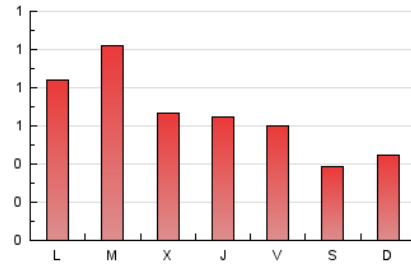

1. Cifras totales y promedios (Nacional)

MES - AÑO	NAVEGADORES UNICOS	VISITAS	PAGINAS
Noviembre - 2024	1.190	1.497	1.947
PROMEDIO DIARIO	46	50	65
PROMEDIO LUNES-VIERNES	52	57	75
PROMEDIO SABADO-DOMINGO	31	33	42
PAGINAS / VISITAS	1,30		
DURACION MEDIA VISITAS	0:01:28		
TIEMPO INTERACCIÓN MEDIO	0:00:35		

2. Secciones (Nacional)

	PAGINAS	%
HOME	391	20.08 %
RESTO	1.556	79.92 %

3. Por día del mes (Nacional)

Día	N. únicos	Visitas	Páginas	Día	N. únicos	Visitas	Páginas	Día	N. únicos	Visitas	Páginas
1	16	16	44	11	43	47	58	21	55	63	85
2	21	26	34	12	41	46	59	22	40	45	65
3	25	28	32	13	36	42	58	23	26	28	32
4	37	38	45	14	43	49	57	24	29	31	38
5	30	35	44	15	38	44	57	25	39	45	52
6	34	37	52	16	33	33	44	26	36	45	60
7	29	35	50	17	65	72	91	27	29	30	41
8	43	49	60	18	133	135	181	28	48	54	67
9	20	20	32	19	196	203	243	29	47	54	75
10	17	19	20	20	75	82	117	30	41	42	54

4. Gráficas (Nacional)

4.1 Por día de la semana (promedio)

N. únicos / Visitas (x 100)

Páginas (x 100)

4.2 Por franja horaria (promedio)

Visitas_ (x 1000)

Páginas (x 1000)

4.3 Por meses