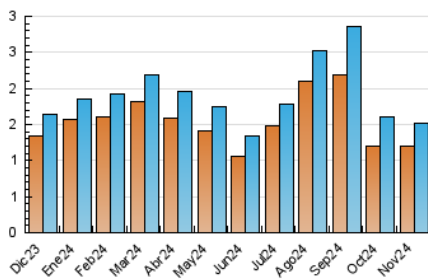

4.3 Por meses

N. únicos / Visitas (x 1000)