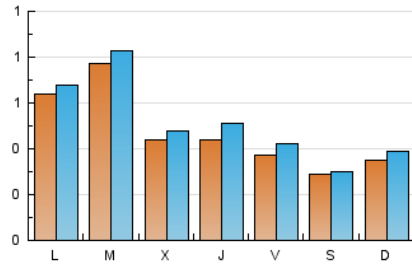

1. Cifras totales y promedios (Nacional e Internacional)

MES - AÑO	NAVEGADORES UNICOS	VISITAS	PAGINAS
Noviembre - 2024	1.207	1.517	1.969
PROMEDIO DIARIO	46	50	66
PROMEDIO LUNES-VIERNES	52	57	75
PROMEDIO SABADO-DOMINGO	31	34	43
PAGINAS / VISITAS	1,30		
DURACION MEDIA VISITAS	0:01:27		
TIEMPO INTERACCIÓN MEDIO	0:00:34		

2. Secciones (Nacional e Internacional)

	PAGINAS	%
HOME	393	19.96 %
RESTO	1.576	80.04 %

3. Por día del mes (Nacional e Internacional)

Día	N. únicos	Visitas	Páginas	Día	N. únicos	Visitas	Páginas	Día	N. únicos	Visitas	Páginas
1	16	16	44	11	43	47	58	21	55	63	85
2	21	26	34	12	41	46	59	22	40	45	65
3	28	32	36	13	36	42	58	23	27	29	33
4	38	39	46	14	43	49	57	24	29	31	38
5	31	36	45	15	38	44	57	25	41	48	54
6	34	37	52	16	34	34	45	26	36	45	60
7	30	36	51	17	65	72	91	27	29	30	41
8	44	50	63	18	134	136	182	28	48	54	67
9	20	20	32	19	198	205	245	29	49	56	77
10	17	19	20	20	76	83	119	30	42	43	55

4. Gráficas (Nacional e Internacional)

4.1 Por día de la semana (promedio)

N. únicos / Visitas (x 100)

Páginas (x 100)

4.2 Por franja horaria (promedio)

Visitas_ (x 1000)

Páginas (x 1000)

4.3 Por meses