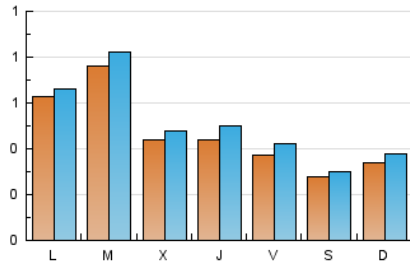

1. Cifras totales y promedios (Nacional)

MES - AÑO	NAVEGADORES UNICOS	VISITAS	PAGINAS
Noviembre - 2024	1.190	1.497	1.947
PROMEDIO DIARIO	46	50	65
PROMEDIO LUNES-VIERNES	52	57	75
PROMEDIO SABADO-DOMINGO	31	33	42
PAGINAS / VISITAS	1,30		
DURACION MEDIA VISITAS	0:01:28		
TIEMPO INTERACCIÓN MEDIO	0:00:35		

2. Secciones (Nacional)

	PAGINAS	%
HOME	391	20.08 %
RESTO	1.556	79.92 %

3. Por día del mes (Nacional)

Día	N. únicos	Visitas	Páginas	Día	N. únicos	Visitas	Páginas	Día	N. únicos	Visitas	Páginas
1	16	16	44	11	43	47	58	21	55	63	85
2	21	26	34	12	41	46	59	22	40	45	65
3	25	28	32	13	36	42	58	23	26	28	32
4	37	38	45	14	43	49	57	24	29	31	38
5	30	35	44	15	38	44	57	25	39	45	52
6	34	37	52	16	33	33	44	26	36	45	60
7	29	35	50	17	65	72	91	27	29	30	41
8	43	49	60	18	133	135	181	28	48	54	67
9	20	20	32	19	196	203	243	29	47	54	75
10	17	19	20	20	75	82	117	30	41	42	54

4. Gráficas (Nacional)

4.1 Por día de la semana (promedio)

N. únicos / Visitas (x 100)

Páginas (x 100)

4.2 Por franja horaria (promedio)

Visitas_ (x 1000)

Páginas (x 1000)

4.3 Por meses