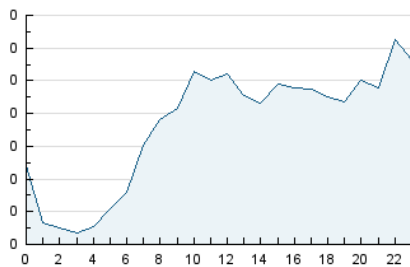

2. Secciones (Nacional)

	PAGINAS	%
HOME	391	20.08 %
RESTO	1.556	79.92 %

3. Por día del mes (Nacional)

Día	N. únicos	Visitas	Páginas	Día	N. únicos	Visitas	Páginas	Día	N. únicos	Visitas	Páginas
1	16	16	44	11	43	47	58	21	55	63	85
2	21	26	34	12	41	46	59	22	40	45	65
3	25	28	32	13	36	42	58	23	26	28	32
4	37	38	45	14	43	49	57	24	29	31	38
5	30	35	44	15	38	44	57	25	39	45	52
6	34	37	52	16	33	33	44	26	36	45	60
7	29	35	50	17	65	72	91	27	29	30	41
8	43	49	60	18	133	135	181	28	48	54	67
9	20	20	32	19	196	203	243	29	47	54	75
10	17	19	20	20	75	82	117	30	41	42	54

4. Gráficas (Nacional)

4.1 Por día de la semana (promedio)

N. únicos / Visitas (x 100)

Páginas (x 100)

4.2 Por franja horaria (promedio)

Visitas_ (x 1000)

Páginas (x 1000)

4.3 Por meses