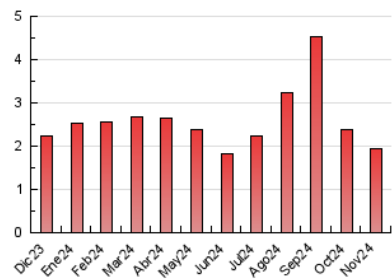

1. Cifras totales y promedios (Nacional)

MES - AÑO	NAVEGADORES UNICOS	VISITAS	PAGINAS
Noviembre - 2024	1.190	1.497	1.947
PROMEDIO DIARIO	46	50	65
PROMEDIO LUNES-VIERNES	52	57	75
PROMEDIO SABADO-DOMINGO	31	33	42
PAGINAS / VISITAS	1,30		
DURACION MEDIA VISITAS	0:01:28		
TIEMPO INTERACCIÓN MEDIO	0:00:35		

2. Secciones (Nacional)

	PAGINAS	%
HOME	391	20.08 %
RESTO	1.556	79.92 %

3. Por día del mes (Nacional)

Día	N. únicos	Visitas	Páginas	Día	N. únicos	Visitas	Páginas	Día	N. únicos	Visitas	Páginas
1	16	16	44	11	43	47	58	21	55	63	85
2	21	26	34	12	41	46	59	22	40	45	65
3	25	28	32	13	36	42	58	23	26	28	32
4	37	38	45	14	43	49	57	24	29	31	38
5	30	35	44	15	38	44	57	25	39	45	52
6	34	37	52	16	33	33	44	26	36	45	60
7	29	35	50	17	65	72	91	27	29	30	41
8	43	49	60	18	133	135	181	28	48	54	67
9	20	20	32	19	196	203	243	29	47	54	75
10	17	19	20	20	75	82	117	30	41	42	54

4. Gráficas (Nacional)

4.1 Por día de la semana (promedio)

N. únicos / Visitas (x 100)

Páginas (x 100)

4.2 Por franja horaria (promedio)

Visitas_ (x 1000)

Páginas (x 1000)

4.3 Por meses

N. únicos / Visitas (x 1000)

Páginas (x 1000)

5. Observaciones

Este Medio Electrónico de Comunicación ha sido medido por la herramienta Google Analytics de Google (GA4).

6. Definiciones básicas (Para más información ver Normas Técnicas para el Control de los Medios Electrónicos de Comunicación)