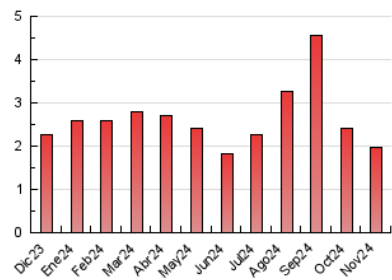

Páginas (x 1000)