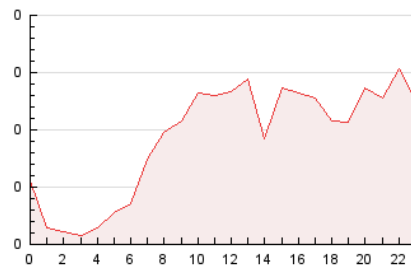

2. Secciones (Nacional e Internacional)

	PAGINAS	%
HOME	393	19.96 %
RESTO	1.576	80.04 %

3. Por día del mes (Nacional e Internacional)

Día	N. únicos	Visitas	Páginas	Día	N. únicos	Visitas	Páginas	Día	N. únicos	Visitas	Páginas
1	16	16	44	11	43	47	58	21	55	63	85
2	21	26	34	12	41	46	59	22	40	45	65
3	28	32	36	13	36	42	58	23	27	29	33
4	38	39	46	14	43	49	57	24	29	31	38
5	31	36	45	15	38	44	57	25	41	48	54
6	34	37	52	16	34	34	45	26	36	45	60
7	30	36	51	17	65	72	91	27	29	30	41
8	44	50	63	18	134	136	182	28	48	54	67
9	20	20	32	19	198	205	245	29	49	56	77
10	17	19	20	20	76	83	119	30	42	43	55

4. Gráficas (Nacional e Internacional)

4.1 Por día de la semana (promedio)

N. únicos / Visitas (x 100)

Páginas (x 100)

4.2 Por franja horaria (promedio)

Visitas_ (x 1000)

Páginas (x 1000)

4.3 Por meses