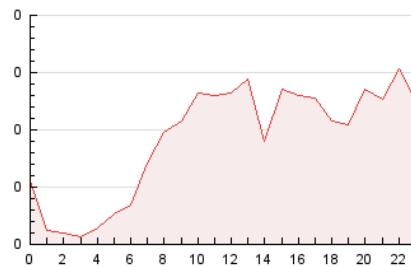

2. Secciones (Nacional)

	PAGINAS	%
HOME	391	20.08 %
RESTO	1.556	79.92 %

3. Por día del mes (Nacional)

Día	N. únicos	Visitas	Páginas	Día	N. únicos	Visitas	Páginas	Día	N. únicos	Visitas	Páginas
1	16	16	44	11	43	47	58	21	55	63	85
2	21	26	34	12	41	46	59	22	40	45	65
3	25	28	32	13	36	42	58	23	26	28	32
4	37	38	45	14	43	49	57	24	29	31	38
5	30	35	44	15	38	44	57	25	39	45	52
6	34	37	52	16	33	33	44	26	36	45	60
7	29	35	50	17	65	72	91	27	29	30	41
8	43	49	60	18	133	135	181	28	48	54	67
9	20	20	32	19	196	203	243	29	47	54	75
10	17	19	20	20	75	82	117	30	41	42	54

4. Gráficas (Nacional)

4.1 Por día de la semana (promedio)

N. únicos / Visitas (x 100)

Páginas (x 100)

4.2 Por franja horaria (promedio)

Visitas_ (x 1000)

Páginas (x 1000)

4.3 Por meses