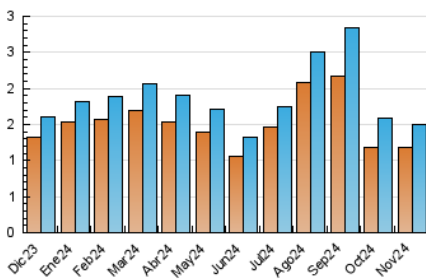

2. Secciones (Nacional)

	PAGINAS	%
HOME	391	20.08 %
RESTO	1.556	79.92 %

3. Por día del mes (Nacional)

Día	N. únicos	Visitas	Páginas	Día	N. únicos	Visitas	Páginas	Día	N. únicos	Visitas	Páginas
1	16	16	44	11	43	47	58	21	55	63	85
2	21	26	34	12	41	46	59	22	40	45	65
3	25	28	32	13	36	42	58	23	26	28	32
4	37	38	45	14	43	49	57	24	29	31	38
5	30	35	44	15	38	44	57	25	39	45	52
6	34	37	52	16	33	33	44	26	36	45	60
7	29	35	50	17	65	72	91	27	29	30	41
8	43	49	60	18	133	135	181	28	48	54	67
9	20	20	32	19	196	203	243	29	47	54	75
10	17	19	20	20	75	82	117	30	41	42	54

4. Gráficas (Nacional)

4.1 Por día de la semana (promedio)

N. únicos / Visitas (x 100)

Páginas (x 100)

4.2 Por franja horaria (promedio)

Visitas_ (x 1000)

Páginas (x 1000)

4.3 Por meses

N. únicos / Visitas (x 1000)

Páginas (x 1000)

5. Observaciones

Este Medio Electrónico de Comunicación ha sido medido por la herramienta Google Analytics de Google (GA4).

6. Definiciones básicas (Para más información ver Normas Técnicas para el Control de los Medios Electrónicos de Comunicación)

Visita:

Una secuencia ininterrumpida de páginas servidas a un usuario válido. Si dicho usuario no realiza peticiones de páginas en un periodo de tiempo (30 min) la siguiente petición constituirá el inicio de una nueva visita.