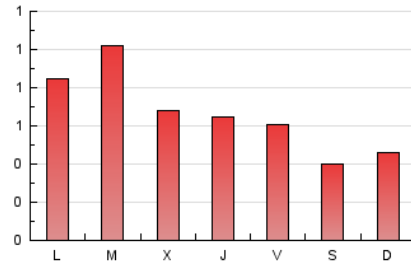

1. Cifras totales y promedios (Nacional e Internacional)

MES - AÑO	NAVEGADORES UNICOS	VISITAS	PAGINAS
Noviembre - 2024	1.207	1.517	1.969
PROMEDIO DIARIO	46	50	66
PROMEDIO LUNES-VIERNES	52	57	75
PROMEDIO SABADO-DOMINGO	31	34	43
PAGINAS / VISITAS	1,30		
DURACION MEDIA VISITAS	0:01:27		
TIEMPO INTERACCIÓN MEDIO	0:00:34		

2. Secciones (Nacional e Internacional)

	PAGINAS	%
HOME	393	19.96 %
RESTO	1.576	80.04 %

3. Por día del mes (Nacional e Internacional)

Día	N. únicos	Visitas	Páginas	Día	N. únicos	Visitas	Páginas	Día	N. únicos	Visitas	Páginas
1	16	16	44	11	43	47	58	21	55	63	85
2	21	26	34	12	41	46	59	22	40	45	65
3	28	32	36	13	36	42	58	23	27	29	33
4	38	39	46	14	43	49	57	24	29	31	38
5	31	36	45	15	38	44	57	25	41	48	54
6	34	37	52	16	34	34	45	26	36	45	60
7	30	36	51	17	65	72	91	27	29	30	41
8	44	50	63	18	134	136	182	28	48	54	67
9	20	20	32	19	198	205	245	29	49	56	77
10	17	19	20	20	76	83	119	30	42	43	55

4. Gráficas (Nacional e Internacional)

4.1 Por día de la semana (promedio)

N. únicos / Visitas (x 100)

Páginas (x 100)

4.2 Por franja horaria (promedio)

Visitas_ (x 1000)

Páginas (x 1000)

4.3 Por meses