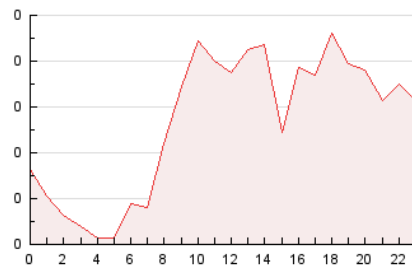

2. Secciones (Nacional e Internacional)

	PAGINAS	%
HOME	546	24.00 %
RESTO	1.729	76.00 %

3. Por día del mes (Nacional e Internacional)

Día	N. únicos	Visitas	Páginas	Día	N. únicos	Visitas	Páginas	Día	N. únicos	Visitas	Páginas
1	69	73	97	11	78	84	107	21	45	47	83
2	39	40	47	12	50	52	89	22	37	37	44
3	38	38	55	13	48	51	85	23	36	37	48
4	56	59	111	14	63	70	90	24	28	28	34
5	45	49	59	15	50	57	75	25	25	26	33
6	34	35	46	16	62	65	78	26	76	85	117
7	44	46	72	17	66	73	94	27	90	96	125
8	35	47	73	18	48	50	72	28	67	80	104
9	37	39	76	19	46	50	60	29	43	43	58
10	41	44	71	20	60	63	79	30	36	38	54
								31	30	32	39

4. Gráficas (Nacional e Internacional)

4.1 Por día de la semana (promedio)

N. únicos / Visitas (x 100)

Páginas (x 100)

4.2 Por franja horaria (promedio)

Visitas_ (x 1000)

Páginas (x 1000)

4.3 Por meses