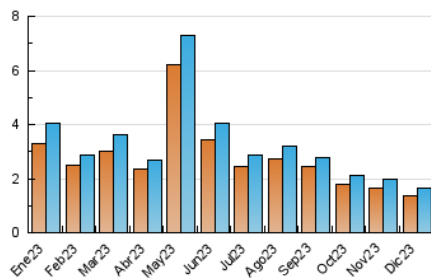

4.3 Por meses

N. únicos / Visitas (x 1000)