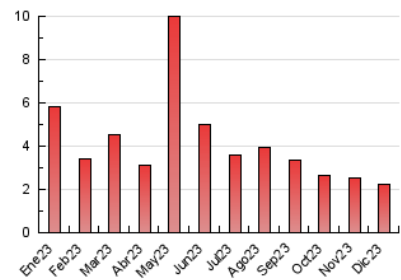

2. Secciones (Nacional)

	PAGINAS	%
HOME	544	24.20 %
RESTO	1.704	75.80 %

3. Por día del mes (Nacional)

Día	N. únicos	Visitas	Páginas	Día	N. únicos	Visitas	Páginas	Día	N. únicos	Visitas	Páginas
1	61	65	89	11	77	83	106	21	44	46	82
2	34	35	42	12	49	51	88	22	37	37	44
3	37	37	54	13	48	51	85	23	35	36	47
4	55	58	110	14	63	70	90	24	28	28	34
5	45	49	59	15	48	55	73	25	25	26	33
6	33	34	45	16	62	65	78	26	75	84	116
7	44	46	72	17	65	72	93	27	90	96	125
8	35	47	73	18	48	50	72	28	65	78	102
9	37	39	76	19	46	50	60	29	42	42	57
10	41	44	71	20	60	63	79	30	36	38	54
								31	30	32	39

4. Gráficas (Nacional)

4.1 Por día de la semana (promedio)

N. únicos / Visitas (x 100)

Páginas (x 100)

4.2 Por franja horaria (promedio)

Visitas_ (x 1000)

Páginas (x 1000)

4.3 Por meses

N. únicos / Visitas (x 1000)

Páginas (x 1000)

5. Observaciones

Este Medio Electrónico de Comunicación ha sido medido por la herramienta Google Analytics de Google (GA4)

6. Definiciones básicas (Para más información ver Normas Técnicas para el Control de los Medios Electrónicos de Comunicación)

Visita:

Una secuencia ininterrumpida de páginas servidas a un usuario válido. Si dicho usuario no realiza peticiones de páginas en un periodo de tiempo (30 min) la siguiente petición constituirá el inicio de una nueva visita.