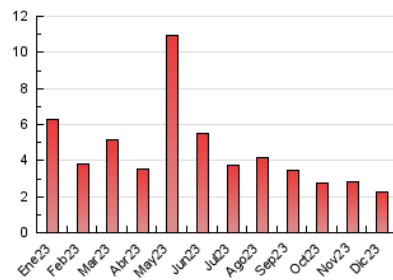

Páginas (x 1000)