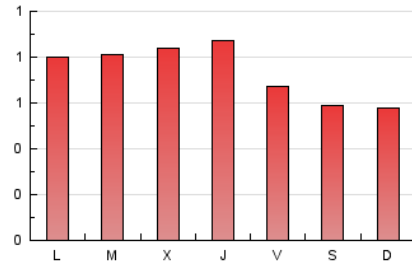

1. Cifras totales y promedios (Nacional)

MES - AÑO	NAVEGADORES UNICOS	VISITAS	PAGINAS
Diciembre - 2023	1.329	1.607	2.248
PROMEDIO DIARIO	48	52	73
PROMEDIO LUNES-VIERNES	52	56	79
PROMEDIO SABADO-DOMINGO	41	43	59
PAGINAS / VISITAS	1,40		
DURACION MEDIA VISITAS	0:01:38		
TIEMPO INTERACCIÓN MEDIO	0:00:46		

2. Secciones (Nacional)

	PAGINAS	%
HOME	544	24.20 %
RESTO	1.704	75.80 %

3. Por día del mes (Nacional)

Día	N. únicos	Visitas	Páginas	Día	N. únicos	Visitas	Páginas	Día	N. únicos	Visitas	Páginas
1	61	65	89	11	77	83	106	21	44	46	82
2	34	35	42	12	49	51	88	22	37	37	44
3	37	37	54	13	48	51	85	23	35	36	47
4	55	58	110	14	63	70	90	24	28	28	34
5	45	49	59	15	48	55	73	25	25	26	33
6	33	34	45	16	62	65	78	26	75	84	116
7	44	46	72	17	65	72	93	27	90	96	125
8	35	47	73	18	48	50	72	28	65	78	102
9	37	39	76	19	46	50	60	29	42	42	57
10	41	44	71	20	60	63	79	30	36	38	54
								31	30	32	39

4. Gráficas (Nacional)

4.1 Por día de la semana (promedio)

N. únicos / Visitas (x 100)

Páginas (x 100)

4.2 Por franja horaria (promedio)

Visitas_ (x 1000)

Páginas (x 1000)

4.3 Por meses