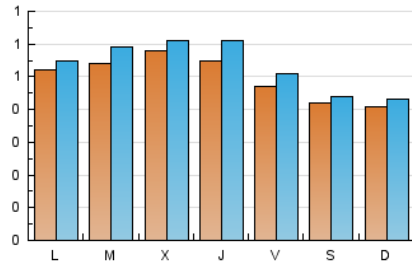

1. Cifras totales y promedios (Nacional e Internacional)

MES - AÑO	NAVEGADORES UNICOS	VISITAS	PAGINAS
Diciembre - 2023	1.343	1.634	2.275
PROMEDIO DIARIO	49	53	73
PROMEDIO LUNES-VIERNES	53	57	80
PROMEDIO SABADO-DOMINGO	41	43	60
PAGINAS / VISITAS	1,39		
DURACION MEDIA VISITAS	0:01:38		
TIEMPO INTERACCIÓN MEDIO	0:00:46		

2. Secciones (Nacional e Internacional)

	PAGINAS	%
HOME	546	24.00 %
RESTO	1.729	76.00 %

3. Por día del mes (Nacional e Internacional)

Día	N. únicos	Visitas	Páginas	Día	N. únicos	Visitas	Páginas	Día	N. únicos	Visitas	Páginas
1	69	73	97	11	78	84	107	21	45	47	83
2	39	40	47	12	50	52	89	22	37	37	44
3	38	38	55	13	48	51	85	23	36	37	48
4	56	59	111	14	63	70	90	24	28	28	34
5	45	49	59	15	50	57	75	25	25	26	33
6	34	35	46	16	62	65	78	26	76	85	117
7	44	46	72	17	66	73	94	27	90	96	125
8	35	47	73	18	48	50	72	28	67	80	104
9	37	39	76	19	46	50	60	29	43	43	58
10	41	44	71	20	60	63	79	30	36	38	54
								31	30	32	39

4. Gráficas (Nacional e Internacional)

4.1 Por día de la semana (promedio)

N. únicos / Visitas (x 100)

Páginas (x 100)

4.2 Por franja horaria (promedio)

Visitas_ (x 1000)

Páginas (x 1000)

4.3 Por meses