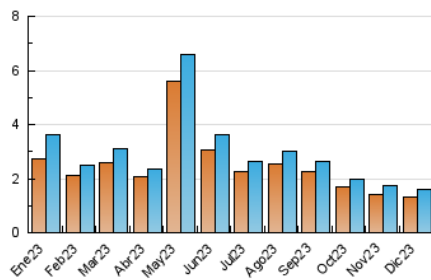

2. Secciones (Nacional)

	PAGINAS	%
HOME	544	24.20 %
RESTO	1.704	75.80 %

3. Por día del mes (Nacional)

Día	N. únicos	Visitas	Páginas	Día	N. únicos	Visitas	Páginas	Día	N. únicos	Visitas	Páginas
1	61	65	89	11	77	83	106	21	44	46	82
2	34	35	42	12	49	51	88	22	37	37	44
3	37	37	54	13	48	51	85	23	35	36	47
4	55	58	110	14	63	70	90	24	28	28	34
5	45	49	59	15	48	55	73	25	25	26	33
6	33	34	45	16	62	65	78	26	75	84	116
7	44	46	72	17	65	72	93	27	90	96	125
8	35	47	73	18	48	50	72	28	65	78	102
9	37	39	76	19	46	50	60	29	42	42	57
10	41	44	71	20	60	63	79	30	36	38	54
								31	30	32	39

4. Gráficas (Nacional)

4.1 Por día de la semana (promedio)

N. únicos / Visitas (x 100)

Páginas (x 100)

4.2 Por franja horaria (promedio)

Visitas_ (x 1000)

Páginas (x 1000)

4.3 Por meses

N. únicos / Visitas (x 1000)

Páginas (x 1000)

5. Observaciones

Este Medio Electrónico de Comunicación ha sido medido por la herramienta Google Analytics de Google (GA4)

6. Definiciones básicas (Para más información ver Normas Técnicas para el Control de los Medios Electrónicos de Comunicación)

Visita:

Una secuencia ininterrumpida de páginas servidas a un usuario válido. Si dicho usuario no realiza peticiones de páginas en un periodo de tiempo (30 min) la siguiente petición constituirá el inicio de una nueva visita.