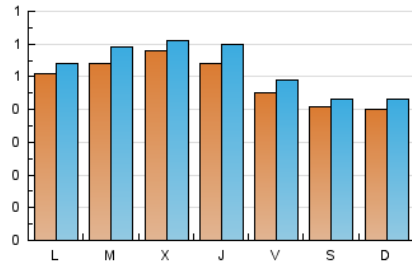

1. Cifras totales y promedios (Nacional)

MES - AÑO	NAVEGADORES UNICOS	VISITAS	PAGINAS
Diciembre - 2023	1.329	1.607	2.248
PROMEDIO DIARIO	48	52	73
PROMEDIO LUNES-VIERNES	52	56	79
PROMEDIO SABADO-DOMINGO	41	43	59
PAGINAS / VISITAS	1,40		
DURACION MEDIA VISITAS	0:01:38		
TIEMPO INTERACCIÓN MEDIO	0:00:46		

2. Secciones (Nacional)

	PAGINAS	%
HOME	544	24.20 %
RESTO	1.704	75.80 %

3. Por día del mes (Nacional)

Día	N. únicos	Visitas	Páginas	Día	N. únicos	Visitas	Páginas	Día	N. únicos	Visitas	Páginas
1	61	65	89	11	77	83	106	21	44	46	82
2	34	35	42	12	49	51	88	22	37	37	44
3	37	37	54	13	48	51	85	23	35	36	47
4	55	58	110	14	63	70	90	24	28	28	34
5	45	49	59	15	48	55	73	25	25	26	33
6	33	34	45	16	62	65	78	26	75	84	116
7	44	46	72	17	65	72	93	27	90	96	125
8	35	47	73	18	48	50	72	28	65	78	102
9	37	39	76	19	46	50	60	29	42	42	57
10	41	44	71	20	60	63	79	30	36	38	54
								31	30	32	39

4. Gráficas (Nacional)

4.1 Por día de la semana (promedio)

N. únicos / Visitas (x 100)

Páginas (x 100)

4.2 Por franja horaria (promedio)

Visitas_ (x 1000)

Páginas (x 1000)

4.3 Por meses