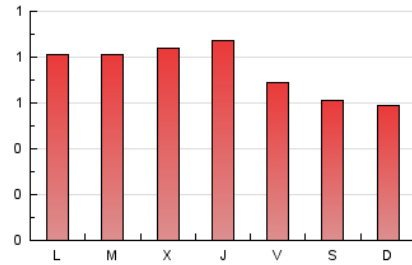

1. Cifras totales y promedios (Nacional e Internacional)

MES - AÑO	NAVEGADORES UNICOS	VISITAS	PAGINAS
Diciembre - 2023	1.343	1.634	2.275
PROMEDIO DIARIO	49	53	73
PROMEDIO LUNES-VIERNES	53	57	80
PROMEDIO SABADO-DOMINGO	41	43	60
PAGINAS / VISITAS	1,39		
DURACION MEDIA VISITAS	0:01:38		
TIEMPO INTERACCIÓN MEDIO	0:00:46		

2. Secciones (Nacional e Internacional)

	PAGINAS	%
HOME	546	24.00 %
RESTO	1.729	76.00 %

3. Por día del mes (Nacional e Internacional)

Día	N. únicos	Visitas	Páginas	Día	N. únicos	Visitas	Páginas	Día	N. únicos	Visitas	Páginas
1	69	73	97	11	78	84	107	21	45	47	83
2	39	40	47	12	50	52	89	22	37	37	44
3	38	38	55	13	48	51	85	23	36	37	48
4	56	59	111	14	63	70	90	24	28	28	34
5	45	49	59	15	50	57	75	25	25	26	33
6	34	35	46	16	62	65	78	26	76	85	117
7	44	46	72	17	66	73	94	27	90	96	125
8	35	47	73	18	48	50	72	28	67	80	104
9	37	39	76	19	46	50	60	29	43	43	58
10	41	44	71	20	60	63	79	30	36	38	54
								31	30	32	39

4. Gráficas (Nacional e Internacional)

4.1 Por día de la semana (promedio)

N. únicos / Visitas (x 100)

Páginas (x 100)

4.2 Por franja horaria (promedio)

Visitas_ (x 1000)

Páginas (x 1000)

4.3 Por meses