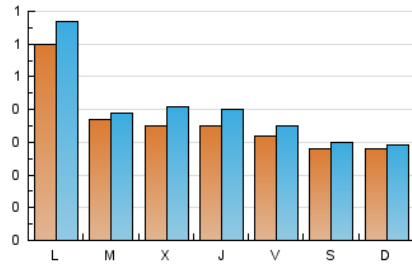

4. Gráficas (Nacional)

4.1 Por día de la semana (promedio)

N. únicos / Visitas (x 100)