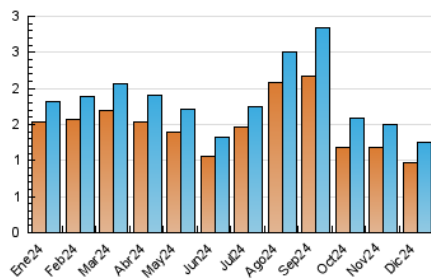

#### 3. Por día del mes (Nacional)

Día	N. únicos	Visitas	Páginas	Día	N. únicos	Visitas	Páginas	Día	N. únicos	Visitas	Páginas
<b>1</b>	39	40	48	<b>11</b>	49	55	70	<b>21</b>	29	30	39
<b>2</b>	49	53	72	<b>12</b>	48	55	82	<b>22</b>	20	23	32
<b>3</b>	38	44	61	<b>13</b>	52	57	91	<b>23</b>	83	87	106
<b>4</b>	46	56	70	<b>14</b>	38	40	52	<b>24</b>	28	29	41
<b>5</b>	32	38	56	<b>15</b>	25	26	36	<b>25</b>	16	17	20
<b>6</b>	22	23	28	<b>16</b>	52	58	121	<b>26</b>	28	29	34
<b>7</b>	19	22	27	<b>17</b>	54	54	78	<b>27</b>	21	22	24
<b>8</b>	26	28	35	<b>18</b>	30	35	45	<b>28</b>	24	26	27
<b>9</b>	33	38	53	<b>19</b>	33	37	56	<b>29</b>	28	30	33
<b>10</b>	38	42	47	<b>20</b>	32	36	42	<b>30</b>	81	100	144
								<b>31</b>	26	26	32

#### 4.1 Por día de la semana (promedio)

N. únicos / Visitas (x 100)

Páginas (x 100)

#### 4.2 Por franja horaria (promedio)

Visitas\_ (x 1000)

Páginas (x 1000)

#### 4.3 Por meses

N. únicos / Visitas (x 1000)

Páginas (x 1000)