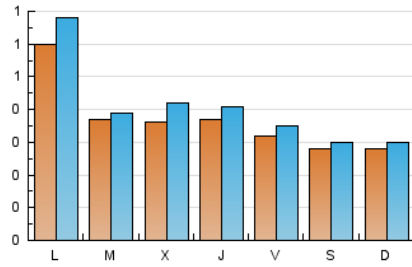

4. Gráficas (Nacional e Internacional)

4.1 Por día de la semana (promedio)

N. únicos / Visitas (x 100)