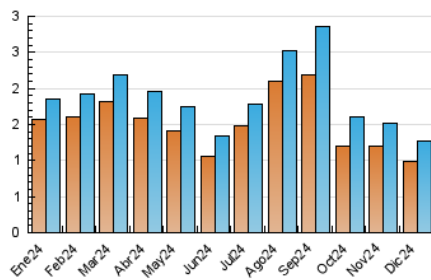

### 3. Por día del mes (Nacional e Internacional)

Día	N. únicos	Visitas	Páginas	Día	N. únicos	Visitas	Páginas	Día	N. únicos	Visitas	Páginas
1	40	42	50	11	50	56	71	21	30	31	41
2	49	53	72	12	51	58	85	22	20	23	32
3	39	45	62	13	53	58	92	23	84	88	107
4	48	58	73	14	39	41	53	24	28	29	41
5	32	38	56	15	25	26	36	25	16	17	20
6	22	23	28	16	52	58	121	26	28	29	34
7	20	23	28	17	54	54	78	27	21	22	24
8	27	29	35	18	31	36	46	28	24	26	27
9	34	39	54	19	35	39	59	29	28	30	33
10	38	42	47	20	33	37	43	30	82	101	145
								31	27	27	33

#### 4.1 Por día de la semana (promedio)

N. únicos / Visitas (x 100)

Páginas (x 100)

#### 4.2 Por franja horaria (promedio)

Visitas\_ (x 1000)

Páginas (x 1000)

#### 4.3 Por meses

N. únicos / Visitas (x 1000)

Páginas (x 1000)