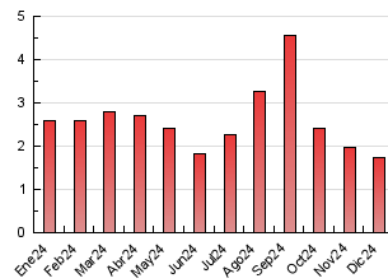

### 3. Por día del mes (Nacional e Internacional)

Día	N. únicos	Visitas	Páginas	Día	N. únicos	Visitas	Páginas	Día	N. únicos	Visitas	Páginas
1	40	42	50	11	50	56	71	21	30	31	41
2	49	53	72	12	51	58	85	22	20	23	32
3	39	45	62	13	53	58	92	23	84	88	107
4	48	58	73	14	39	41	53	24	28	29	41
5	32	38	56	15	25	26	36	25	16	17	20
6	22	23	28	16	52	58	121	26	28	29	34
7	20	23	28	17	54	54	78	27	21	22	24
8	27	29	35	18	31	36	46	28	24	26	27
9	34	39	54	19	35	39	59	29	28	30	33
10	38	42	47	20	33	37	43	30	82	101	145
								31	27	27	33

#### 4.1 Por día de la semana (promedio)

N. únicos / Visitas (x 100)

Páginas (x 100)

#### 4.2 Por franja horaria (promedio)

Visitas\_ (x 1000)

Páginas (x 1000)

#### 4.3 Por meses

N. únicos / Visitas (x 1000)

Páginas (x 1000)