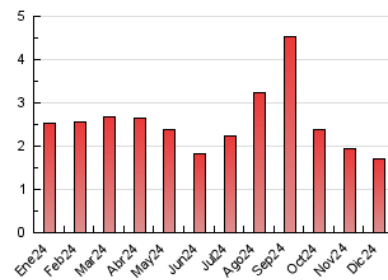

#### 3. Por día del mes (Nacional)

Día	N. únicos	Visitas	Páginas	Día	N. únicos	Visitas	Páginas	Día	N. únicos	Visitas	Páginas
<b>1</b>	39	40	48	<b>11</b>	49	55	70	<b>21</b>	29	30	39
<b>2</b>	49	53	72	<b>12</b>	48	55	82	<b>22</b>	20	23	32
<b>3</b>	38	44	61	<b>13</b>	52	57	91	<b>23</b>	83	87	106
<b>4</b>	46	56	70	<b>14</b>	38	40	52	<b>24</b>	28	29	41
<b>5</b>	32	38	56	<b>15</b>	25	26	36	<b>25</b>	16	17	20
<b>6</b>	22	23	28	<b>16</b>	52	58	121	<b>26</b>	28	29	34
<b>7</b>	19	22	27	<b>17</b>	54	54	78	<b>27</b>	21	22	24
<b>8</b>	26	28	35	<b>18</b>	30	35	45	<b>28</b>	24	26	27
<b>9</b>	33	38	53	<b>19</b>	33	37	56	<b>29</b>	28	30	33
<b>10</b>	38	42	47	<b>20</b>	32	36	42	<b>30</b>	81	100	144
								<b>31</b>	26	26	32

#### 4.1 Por día de la semana (promedio)

N. únicos / Visitas (x 100)

Páginas (x 100)

#### 4.2 Por franja horaria (promedio)

Visitas\_ (x 1000)

Páginas (x 1000)

#### 4.3 Por meses

N. únicos / Visitas (x 1000)

Páginas (x 1000)