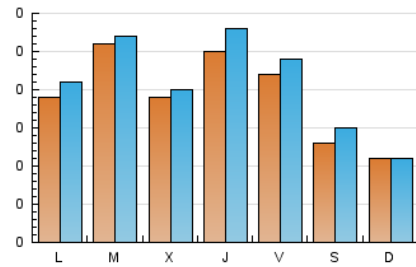

1. Cifras totales y promedios (Nacional)

MES - AÑO	NAVEGADORES UNICOS	VISITAS	PAGINAS
Octubre - 2023	513	643	879
PROMEDIO DIARIO	19	21	28
PROMEDIO LUNES-VIERNES	22	24	33
PROMEDIO SABADO-DOMINGO	12	13	17
PAGINAS / VISITAS	1,37		
DURACION MEDIA VISITAS	0:01:46		
TIEMPO INTERACCIÓN MEDIO	0:00:43		

2. Secciones (Nacional)

	PAGINAS	%
HOME	202	22.98 %
RESTO	677	77.02 %

3. Por día del mes (Nacional)

Día	N. únicos	Visitas	Páginas	Día	N. únicos	Visitas	Páginas	Día	N. únicos	Visitas	Páginas
1	16	17	23	11	14	15	23	21	12	13	14
2	23	24	27	12	14	14	15	22	8	8	7
3	35	35	39	13	15	16	34	23	26	28	60
4	25	26	28	14	7	11	15	24	31	36	41
5	30	32	39	15	6	6	10	25	19	22	34
6	32	34	47	16	14	16	26	26	24	30	41
7	21	22	32	17	26	28	44	27	17	17	28
8	12	12	24	18	17	17	19	28	12	14	19
9	19	19	27	19	33	37	53	29	13	13	13
10	27	27	38	20	24	27	31	30	15	16	17
								31	11	11	11

4. Gráficas (Nacional)

4.1 Por día de la semana (promedio)

N. únicos / Visitas (x 100)

Páginas (x 100)

4.2 Por franja horaria (promedio)

Visitas_ (x 1000)

Páginas (x 1000)

4.3 Por meses