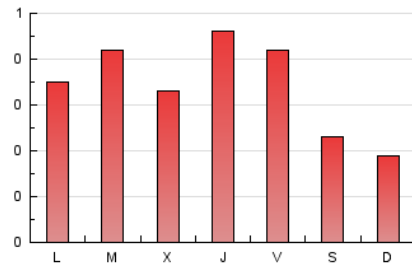

1. Cifras totales y promedios (Nacional e Internacional)

MES - AÑO	NAVEGADORES UNICOS	VISITAS	PAGINAS
Octubre - 2023	686	816	1.051
PROMEDIO DIARIO	25	26	34
PROMEDIO LUNES-VIERNES	29	31	39
PROMEDIO SABADO-DOMINGO	15	16	21
PAGINAS / VISITAS	1,29		
DURACION MEDIA VISITAS	0:01:26		
TIEMPO INTERACCIÓN MEDIO	0:00:33		

2. Secciones (Nacional e Internacional)

	PAGINAS	%
HOME	231	21.98 %
RESTO	820	78.02 %

3. Por día del mes (Nacional e Internacional)

Día	N. únicos	Visitas	Páginas	Día	N. únicos	Visitas	Páginas	Día	N. únicos	Visitas	Páginas
1	17	18	24	11	20	21	29	21	14	15	16
2	25	26	29	12	16	16	17	22	18	18	17
3	35	35	39	13	16	17	35	23	32	34	66
4	30	31	33	14	8	12	16	24	40	45	50
5	30	32	39	15	6	6	10	25	26	29	40
6	33	35	48	16	16	18	28	26	37	43	54
7	21	22	32	17	36	38	54	27	25	25	36
8	14	14	26	18	26	26	28	28	19	21	26
9	24	24	32	19	53	57	73	29	18	18	18
10	37	36	47	20	42	45	49	30	20	21	22
								31	18	18	18

4. Gráficas (Nacional e Internacional)

4.1 Por día de la semana (promedio)

N. únicos / Visitas (x 100)

Páginas (x 100)

4.2 Por franja horaria (promedio)

Visitas_ (x 1000)

Páginas (x 1000)

4.3 Por meses