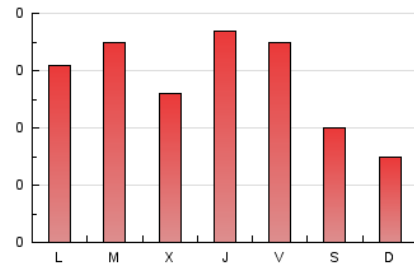

1. Cifras totales y promedios (Nacional)

MES - AÑO	NAVEGADORES UNICOS	VISITAS	PAGINAS
Octubre - 2023	513	643	879
PROMEDIO DIARIO	19	21	28
PROMEDIO LUNES-VIERNES	22	24	33
PROMEDIO SABADO-DOMINGO	12	13	17
PAGINAS / VISITAS	1,37		
DURACION MEDIA VISITAS	0:01:46		
TIEMPO INTERACCIÓN MEDIO	0:00:43		

2. Secciones (Nacional)

	PAGINAS	%
HOME	202	22.98 %
RESTO	677	77.02 %

3. Por día del mes (Nacional)

Día	N. únicos	Visitas	Páginas	Día	N. únicos	Visitas	Páginas	Día	N. únicos	Visitas	Páginas
1	16	17	23	11	14	15	23	21	12	13	14
2	23	24	27	12	14	14	15	22	8	8	7
3	35	35	39	13	15	16	34	23	26	28	60
4	25	26	28	14	7	11	15	24	31	36	41
5	30	32	39	15	6	6	10	25	19	22	34
6	32	34	47	16	14	16	26	26	24	30	41
7	21	22	32	17	26	28	44	27	17	17	28
8	12	12	24	18	17	17	19	28	12	14	19
9	19	19	27	19	33	37	53	29	13	13	13
10	27	27	38	20	24	27	31	30	15	16	17
								31	11	11	11

4. Gráficas (Nacional)

4.1 Por día de la semana (promedio)

N. únicos / Visitas (x 100)

Páginas (x 100)

4.2 Por franja horaria (promedio)

Visitas_ (x 1000)

Páginas (x 1000)

4.3 Por meses