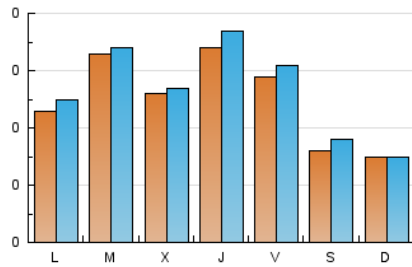

1. Cifras totales y promedios (Nacional e Internacional)

MES - AÑO	NAVEGADORES UNICOS	VISITAS	PAGINAS
Octubre - 2023	686	816	1.051
PROMEDIO DIARIO	25	26	34
PROMEDIO LUNES-VIERNES	29	31	39
PROMEDIO SABADO-DOMINGO	15	16	21
PAGINAS / VISITAS	1,29		
DURACION MEDIA VISITAS	0:01:26		
TIEMPO INTERACCIÓN MEDIO	0:00:33		

2. Secciones (Nacional e Internacional)

	PAGINAS	%
HOME	231	21.98 %
RESTO	820	78.02 %

3. Por día del mes (Nacional e Internacional)

Día	N. únicos	Visitas	Páginas	Día	N. únicos	Visitas	Páginas	Día	N. únicos	Visitas	Páginas
1	17	18	24	11	20	21	29	21	14	15	16
2	25	26	29	12	16	16	17	22	18	18	17
3	35	35	39	13	16	17	35	23	32	34	66
4	30	31	33	14	8	12	16	24	40	45	50
5	30	32	39	15	6	6	10	25	26	29	40
6	33	35	48	16	16	18	28	26	37	43	54
7	21	22	32	17	36	38	54	27	25	25	36
8	14	14	26	18	26	26	28	28	19	21	26
9	24	24	32	19	53	57	73	29	18	18	18
10	37	36	47	20	42	45	49	30	20	21	22
								31	18	18	18

4. Gráficas (Nacional e Internacional)

4.1 Por día de la semana (promedio)

N. únicos / Visitas (x 100)

Páginas (x 100)

4.2 Por franja horaria (promedio)

Visitas_ (x 1000)

Páginas (x 1000)

4.3 Por meses