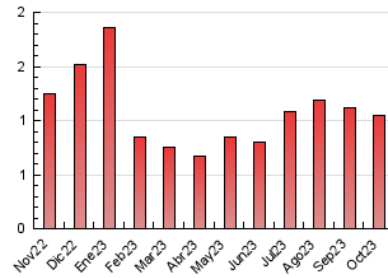

Páginas (x 1000)