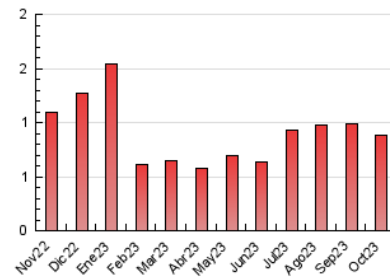

2. Secciones (Nacional)

	PAGINAS	%
HOME	202	22.98 %
RESTO	677	77.02 %

3. Por día del mes (Nacional)

Día	N. únicos	Visitas	Páginas	Día	N. únicos	Visitas	Páginas	Día	N. únicos	Visitas	Páginas
1	16	17	23	11	14	15	23	21	12	13	14
2	23	24	27	12	14	14	15	22	8	8	7
3	35	35	39	13	15	16	34	23	26	28	60
4	25	26	28	14	7	11	15	24	31	36	41
5	30	32	39	15	6	6	10	25	19	22	34
6	32	34	47	16	14	16	26	26	24	30	41
7	21	22	32	17	26	28	44	27	17	17	28
8	12	12	24	18	17	17	19	28	12	14	19
9	19	19	27	19	33	37	53	29	13	13	13
10	27	27	38	20	24	27	31	30	15	16	17
								31	11	11	11

4. Gráficas (Nacional)

4.1 Por día de la semana (promedio)

N. únicos / Visitas (x 100)

Páginas (x 100)

4.2 Por franja horaria (promedio)

Visitas_ (x 1000)

Páginas (x 1000)

4.3 Por meses

N. únicos / Visitas (x 1000)

Páginas (x 1000)

5. Observaciones

Este Medio Electrónico de Comunicación ha sido medido por la herramienta Google Analytics de Google (GA4)

6. Definiciones básicas (Para más información ver Normas Técnicas para el Control de los Medios Electrónicos de Comunicación)

Visita:

Una secuencia ininterrumpida de páginas servidas a un usuario válido. Si dicho usuario no realiza peticiones de páginas en un periodo de tiempo (30 min) la siguiente petición constituirá el inicio de una nueva visita.