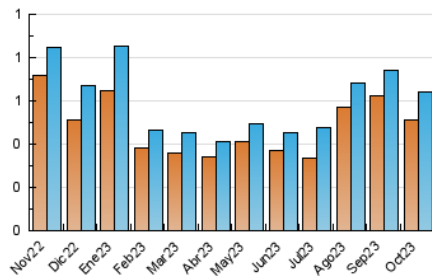

2. Secciones (Nacional)

	PAGINAS	%
HOME	202	22.98 %
RESTO	677	77.02 %

3. Por día del mes (Nacional)

Día	N. únicos	Visitas	Páginas	Día	N. únicos	Visitas	Páginas	Día	N. únicos	Visitas	Páginas
1	16	17	23	11	14	15	23	21	12	13	14
2	23	24	27	12	14	14	15	22	8	8	7
3	35	35	39	13	15	16	34	23	26	28	60
4	25	26	28	14	7	11	15	24	31	36	41
5	30	32	39	15	6	6	10	25	19	22	34
6	32	34	47	16	14	16	26	26	24	30	41
7	21	22	32	17	26	28	44	27	17	17	28
8	12	12	24	18	17	17	19	28	12	14	19
9	19	19	27	19	33	37	53	29	13	13	13
10	27	27	38	20	24	27	31	30	15	16	17
								31	11	11	11

4. Gráficas (Nacional)

4.1 Por día de la semana (promedio)

N. únicos / Visitas (x 100)

Páginas (x 100)

4.2 Por franja horaria (promedio)

Visitas_ (x 1000)

Páginas (x 1000)

4.3 Por meses

N. únicos / Visitas (x 1000)

Páginas (x 1000)

5. Observaciones

Este Medio Electrónico de Comunicación ha sido medido por la herramienta Google Analytics de Google (GA4)

6. Definiciones básicas (Para más información ver Normas Técnicas para el Control de los Medios Electrónicos de Comunicación)

Visita:

Una secuencia ininterrumpida de páginas servidas a un usuario válido. Si dicho usuario no realiza peticiones de páginas en un periodo de tiempo (30 min) la siguiente petición constituirá el inicio de una nueva visita.