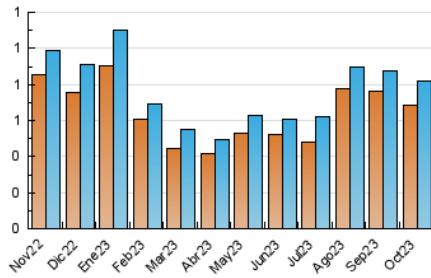

4.2 Por franja horaria (promedio)

Visitas_ (x 1000)

Páginas (x 1000)

4.3 Por meses

N. únicos / Visitas (x 1000)