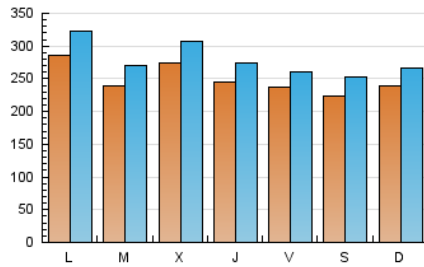

SALAMANCAHOY

1. Cifras totales y promedios (Nacional)

MES - AÑO	NAVEGADORES UNICOS	VISITAS	PAGINAS
Julio - 2024	419.761	870.466	1.198.589
PROMEDIO DIARIO	25.044	28.080	38.664
PROMEDIO LUNES-VIERNES	25.702	28.830	39.795
PROMEDIO SABADO-DOMINGO	23.153	25.921	35.413
PAGINAS / VISITAS	1,38		
DURACION MEDIA VISITAS	0:01:24		
TIEMPO INTERACCIÓN MEDIO	0:00:33		

2. Secciones (Nacional)

	PAGINAS	%
HOME	117.579	9.81 %
RESTO	1.081.010	90.19 %

3. Por día del mes (Nacional)

Día	N. únicos	Visitas	Páginas	Día	N. únicos	Visitas	Páginas	Día	N. únicos	Visitas	Páginas
1	26.348	29.956	45.308	11	18.802	20.820	28.768	21	29.907	35.529	44.082
2	29.480	34.424	48.702	12	23.804	26.253	33.643	22	30.537	33.510	46.470
3	31.700	34.489	48.270	13	17.280	19.157	28.011	23	15.885	17.710	25.969
4	22.848	25.784	37.051	14	19.781	22.365	33.019	24	23.077	27.439	35.876
5	18.084	19.035	30.571	15	21.328	25.228	39.240	25	26.513	30.224	38.291
6	17.109	19.094	29.969	16	15.659	17.769	30.045	26	27.331	31.081	37.129
7	29.442	31.336	45.979	17	25.320	29.924	43.023	27	28.316	31.971	39.035
8	46.652	52.366	69.976	18	29.609	32.753	43.539	28	16.695	17.138	23.909
9	37.328	42.110	54.030	19	25.450	28.207	35.754	29	17.751	19.865	28.048
10	22.199	24.460	33.281	20	26.691	30.779	39.302	30	20.943	22.843	31.906
								31	34.499	36.847	50.393

4. Gráficas (Nacional)

4.1 Por día de la semana (promedio)

N. únicos / Visitas (x 100)

Páginas (x 100)

4.2 Por franja horaria (promedio)

Visitas_ (x 1000)

Páginas (x 1000)

4.3 Por meses