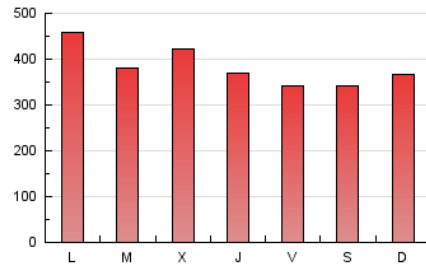

SALAMANCAHOY

1. Cifras totales y promedios (Nacional)

MES - AÑO	NAVEGADORES UNICOS	VISITAS	PAGINAS
Julio - 2024	419.761	870.466	1.198.589
PROMEDIO DIARIO	25.044	28.080	38.664
PROMEDIO LUNES-VIERNES	25.702	28.830	39.795
PROMEDIO SABADO-DOMINGO	23.153	25.921	35.413
PAGINAS / VISITAS	1,38		
DURACION MEDIA VISITAS	0:01:24		
TIEMPO INTERACCIÓN MEDIO	0:00:33		

2. Secciones (Nacional)

	PAGINAS	%
HOME	117.579	9.81 %
RESTO	1.081.010	90.19 %

3. Por día del mes (Nacional)

Día	N. únicos	Visitas	Páginas	Día	N. únicos	Visitas	Páginas	Día	N. únicos	Visitas	Páginas
1	26.348	29.956	45.308	11	18.802	20.820	28.768	21	29.907	35.529	44.082
2	29.480	34.424	48.702	12	23.804	26.253	33.643	22	30.537	33.510	46.470
3	31.700	34.489	48.270	13	17.280	19.157	28.011	23	15.885	17.710	25.969
4	22.848	25.784	37.051	14	19.781	22.365	33.019	24	23.077	27.439	35.876
5	18.084	19.035	30.571	15	21.328	25.228	39.240	25	26.513	30.224	38.291
6	17.109	19.094	29.969	16	15.659	17.769	30.045	26	27.331	31.081	37.129
7	29.442	31.336	45.979	17	25.320	29.924	43.023	27	28.316	31.971	39.035
8	46.652	52.366	69.976	18	29.609	32.753	43.539	28	16.695	17.138	23.909
9	37.328	42.110	54.030	19	25.450	28.207	35.754	29	17.751	19.865	28.048
10	22.199	24.460	33.281	20	26.691	30.779	39.302	30	20.943	22.843	31.906
								31	34.499	36.847	50.393

4. Gráficas (Nacional)

4.1 Por día de la semana (promedio)

N. únicos / Visitas (x 100)

Páginas (x 100)

4.2 Por franja horaria (promedio)

Visitas_ (x 1000)

Páginas (x 1000)

4.3 Por meses