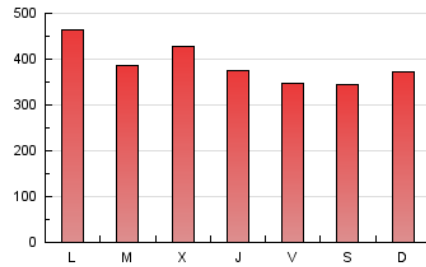

SALAMANCAHOY

1. Cifras totales y promedios (Nacional e Internacional)

MES - AÑO	NAVEGADORES UNICOS	VISITAS	PAGINAS
Julio - 2024	427.830	880.063	1.214.050
PROMEDIO DIARIO	25.342	28.389	39.163
PROMEDIO LUNES-VIERNES	26.014	29.152	40.315
PROMEDIO SABADO-DOMINGO	23.410	26.195	35.851
PAGINAS / VISITAS	1,38		
DURACION MEDIA VISITAS	0:01:25		
TIEMPO INTERACCIÓN MEDIO	0:00:33		

2. Secciones (Nacional e Internacional)

	PAGINAS	%
HOME	119.747	9.86 %
RESTO	1.094.303	90.14 %

3. Por día del mes (Nacional e Internacional)

Día	N. únicos	Visitas	Páginas	Día	N. únicos	Visitas	Páginas	Día	N. únicos	Visitas	Páginas
1	26.647	30.297	45.898	11	19.024	21.179	29.154	21	30.208	35.856	44.566
2	29.766	34.723	49.202	12	24.070	26.544	33.999	22	30.837	33.828	47.209
3	31.977	34.826	48.761	13	17.534	19.416	28.363	23	16.121	17.928	26.442
4	23.097	26.087	37.532	14	20.085	22.658	33.536	24	23.377	27.740	36.369
5	18.373	19.317	30.992	15	21.614	25.556	39.863	25	26.886	30.622	38.798
6	17.283	19.403	30.342	16	15.946	18.030	30.611	26	27.606	31.337	37.497
7	29.774	31.655	46.514	17	25.582	30.118	43.580	27	28.581	32.271	39.418
8	47.345	52.879	70.906	18	29.960	33.038	44.023	28	16.888	17.291	24.296
9	37.878	42.776	54.845	19	25.688	28.372	36.189	29	17.998	20.217	28.550
10	22.512	24.722	33.705	20	26.929	31.006	39.771	30	21.170	23.089	32.251
								31	34.839	37.282	50.868

4. Gráficas (Nacional e Internacional)

4.1 Por día de la semana (promedio)

N. únicos / Visitas (x 100)

Páginas (x 100)

4.2 Por franja horaria (promedio)

Visitas_ (x 1000)

Páginas (x 1000)

4.3 Por meses