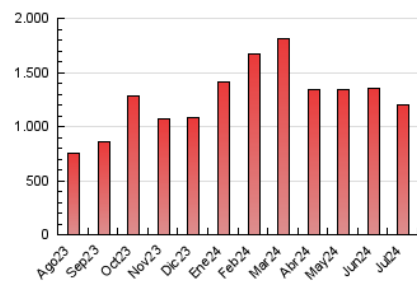

SALAMANCAHOY

1. Cifras totales y promedios (Nacional)

MES - AÑO	NAVEGADORES UNICOS	VISITAS	PAGINAS
Julio - 2024	419.761	870.466	1.198.589
PROMEDIO DIARIO	25.044	28.080	38.664
PROMEDIO LUNES-VIERNES	25.702	28.830	39.795
PROMEDIO SABADO-DOMINGO	23.153	25.921	35.413
PAGINAS / VISITAS	1,38		
DURACION MEDIA VISITAS	0:01:24		
TIEMPO INTERACCIÓN MEDIO	0:00:33		

2. Secciones (Nacional)

	PAGINAS	%
HOME	117.579	9.81 %
RESTO	1.081.010	90.19 %

3. Por día del mes (Nacional)

Día	N. únicos	Visitas	Páginas	Día	N. únicos	Visitas	Páginas	Día	N. únicos	Visitas	Páginas
1	26.348	29.956	45.308	11	18.802	20.820	28.768	21	29.907	35.529	44.082
2	29.480	34.424	48.702	12	23.804	26.253	33.643	22	30.537	33.510	46.470
3	31.700	34.489	48.270	13	17.280	19.157	28.011	23	15.885	17.710	25.969
4	22.848	25.784	37.051	14	19.781	22.365	33.019	24	23.077	27.439	35.876
5	18.084	19.035	30.571	15	21.328	25.228	39.240	25	26.513	30.224	38.291
6	17.109	19.094	29.969	16	15.659	17.769	30.045	26	27.331	31.081	37.129
7	29.442	31.336	45.979	17	25.320	29.924	43.023	27	28.316	31.971	39.035
8	46.652	52.366	69.976	18	29.609	32.753	43.539	28	16.695	17.138	23.909
9	37.328	42.110	54.030	19	25.450	28.207	35.754	29	17.751	19.865	28.048
10	22.199	24.460	33.281	20	26.691	30.779	39.302	30	20.943	22.843	31.906
								31	34.499	36.847	50.393

4. Gráficas (Nacional)

4.1 Por día de la semana (promedio)

N. únicos / Visitas (x 100)

Páginas (x 100)

4.2 Por franja horaria (promedio)

Visitas_ (x 1000)

Páginas (x 1000)

4.3 Por meses

N. únicos / Visitas (x 1000)

Páginas (x 1000)

5. Observaciones

Este Medio Electrónico de Comunicación ha sido medido por la herramienta Google Analytics de Google (GA4)

6. Definiciones básicas (Para más información ver Normas Técnicas para el Control de los Medios Electrónicos de Comunicación)