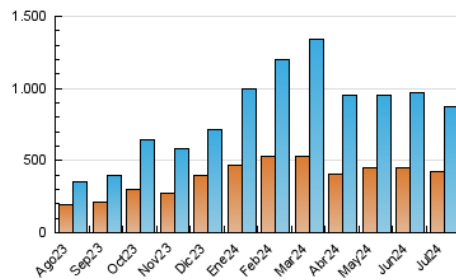

4.3 Por meses

N. únicos / Visitas (x 1000)