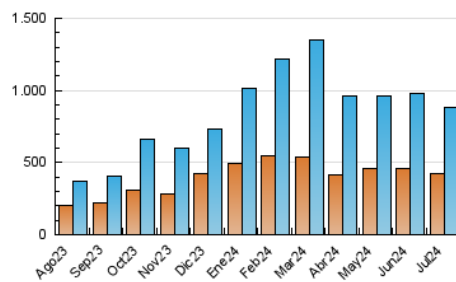

4.3 Por meses

N. únicos / Visitas (x 1000)