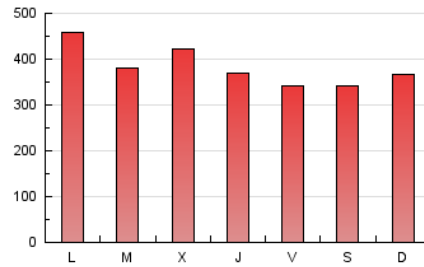

SALAMANCAHOY

1. Cifras totales y promedios (Nacional)

MES - AÑO	NAVEGADORES UNICOS	VISITAS	PAGINAS
Julio - 2024	419.761	870.466	1.198.589
PROMEDIO DIARIO	25.044	28.080	38.664
PROMEDIO LUNES-VIERNES	25.702	28.830	39.795
PROMEDIO SABADO-DOMINGO	23.153	25.921	35.413
PAGINAS / VISITAS	1,38		
DURACION MEDIA VISITAS	0:01:24		
TIEMPO INTERACCIÓN MEDIO	0:00:33		

2. Secciones (Nacional)

	PAGINAS	%
HOME	117.579	9.81 %
RESTO	1.081.010	90.19 %

3. Por día del mes (Nacional)

Día	N. únicos	Visitas	Páginas	Día	N. únicos	Visitas	Páginas	Día	N. únicos	Visitas	Páginas
1	26.348	29.956	45.308	11	18.802	20.820	28.768	21	29.907	35.529	44.082
2	29.480	34.424	48.702	12	23.804	26.253	33.643	22	30.537	33.510	46.470
3	31.700	34.489	48.270	13	17.280	19.157	28.011	23	15.885	17.710	25.969
4	22.848	25.784	37.051	14	19.781	22.365	33.019	24	23.077	27.439	35.876
5	18.084	19.035	30.571	15	21.328	25.228	39.240	25	26.513	30.224	38.291
6	17.109	19.094	29.969	16	15.659	17.769	30.045	26	27.331	31.081	37.129
7	29.442	31.336	45.979	17	25.320	29.924	43.023	27	28.316	31.971	39.035
8	46.652	52.366	69.976	18	29.609	32.753	43.539	28	16.695	17.138	23.909
9	37.328	42.110	54.030	19	25.450	28.207	35.754	29	17.751	19.865	28.048
10	22.199	24.460	33.281	20	26.691	30.779	39.302	30	20.943	22.843	31.906
								31	34.499	36.847	50.393

4. Gráficas (Nacional)

4.1 Por día de la semana (promedio)

N. únicos / Visitas (x 100)

Páginas (x 100)

4.2 Por franja horaria (promedio)

Visitas_ (x 1000)

Páginas (x 1000)

4.3 Por meses