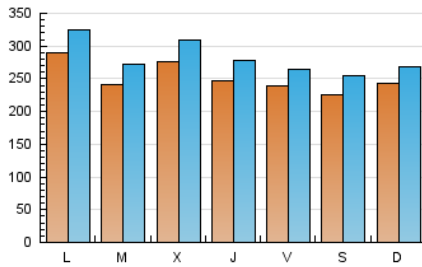

SALAMANCAHOY

1. Cifras totales y promedios (Nacional e Internacional)

MES - AÑO	NAVEGADORES UNICOS	VISITAS	PAGINAS
Julio - 2024	427.830	880.063	1.214.050
PROMEDIO DIARIO	25.342	28.389	39.163
PROMEDIO LUNES-VIERNES	26.014	29.152	40.315
PROMEDIO SABADO-DOMINGO	23.410	26.195	35.851
PAGINAS / VISITAS	1,38		
DURACION MEDIA VISITAS	0:01:25		
TIEMPO INTERACCIÓN MEDIO	0:00:33		

2. Secciones (Nacional e Internacional)

	PAGINAS	%
HOME	119.747	9.86 %
RESTO	1.094.303	90.14 %

3. Por día del mes (Nacional e Internacional)

Día	N. únicos	Visitas	Páginas	Día	N. únicos	Visitas	Páginas	Día	N. únicos	Visitas	Páginas
1	26.647	30.297	45.898	11	19.024	21.179	29.154	21	30.208	35.856	44.566
2	29.766	34.723	49.202	12	24.070	26.544	33.999	22	30.837	33.828	47.209
3	31.977	34.826	48.761	13	17.534	19.416	28.363	23	16.121	17.928	26.442
4	23.097	26.087	37.532	14	20.085	22.658	33.536	24	23.377	27.740	36.369
5	18.373	19.317	30.992	15	21.614	25.556	39.863	25	26.886	30.622	38.798
6	17.283	19.403	30.342	16	15.946	18.030	30.611	26	27.606	31.337	37.497
7	29.774	31.655	46.514	17	25.582	30.118	43.580	27	28.581	32.271	39.418
8	47.345	52.879	70.906	18	29.960	33.038	44.023	28	16.888	17.291	24.296
9	37.878	42.776	54.845	19	25.688	28.372	36.189	29	17.998	20.217	28.550
10	22.512	24.722	33.705	20	26.929	31.006	39.771	30	21.170	23.089	32.251
								31	34.839	37.282	50.868

4. Gráficas (Nacional e Internacional)

4.1 Por día de la semana (promedio)

N. únicos / Visitas (x 100)

Páginas (x 100)

4.2 Por franja horaria (promedio)

Visitas_ (x 1000)

Páginas (x 1000)

4.3 Por meses