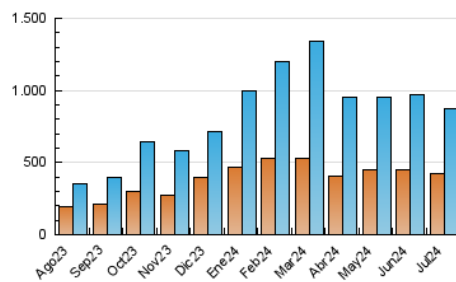

4.3 Por meses

N. únicos / Visitas (x 1000)