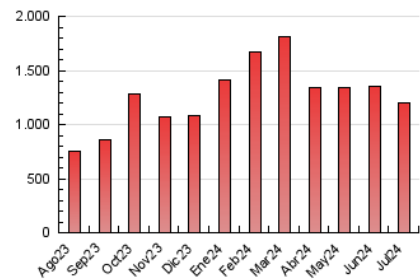

SALAMANCAHOY

1. Cifras totales y promedios (Nacional)

MES - AÑO	NAVEGADORES UNICOS	VISITAS	PAGINAS
Julio - 2024	419.761	870.466	1.198.589
PROMEDIO DIARIO	25.044	28.080	38.664
PROMEDIO LUNES-VIERNES	25.702	28.830	39.795
PROMEDIO SABADO-DOMINGO	23.153	25.921	35.413
PAGINAS / VISITAS	1,38		
DURACION MEDIA VISITAS	0:01:24		
TIEMPO INTERACCIÓN MEDIO	0:00:33		

2. Secciones (Nacional)

	PAGINAS	%
HOME	117.579	9.81 %
RESTO	1.081.010	90.19 %

3. Por día del mes (Nacional)

Día	N. únicos	Visitas	Páginas	Día	N. únicos	Visitas	Páginas	Día	N. únicos	Visitas	Páginas
1	26.348	29.956	45.308	11	18.802	20.820	28.768	21	29.907	35.529	44.082
2	29.480	34.424	48.702	12	23.804	26.253	33.643	22	30.537	33.510	46.470
3	31.700	34.489	48.270	13	17.280	19.157	28.011	23	15.885	17.710	25.969
4	22.848	25.784	37.051	14	19.781	22.365	33.019	24	23.077	27.439	35.876
5	18.084	19.035	30.571	15	21.328	25.228	39.240	25	26.513	30.224	38.291
6	17.109	19.094	29.969	16	15.659	17.769	30.045	26	27.331	31.081	37.129
7	29.442	31.336	45.979	17	25.320	29.924	43.023	27	28.316	31.971	39.035
8	46.652	52.366	69.976	18	29.609	32.753	43.539	28	16.695	17.138	23.909
9	37.328	42.110	54.030	19	25.450	28.207	35.754	29	17.751	19.865	28.048
10	22.199	24.460	33.281	20	26.691	30.779	39.302	30	20.943	22.843	31.906
								31	34.499	36.847	50.393

4. Gráficas (Nacional)

4.1 Por día de la semana (promedio)

N. únicos / Visitas (x 100)

Páginas (x 100)

4.2 Por franja horaria (promedio)

Visitas_ (x 1000)

Páginas (x 1000)

4.3 Por meses

N. únicos / Visitas (x 1000)

Páginas (x 1000)

5. Observaciones

Este Medio Electrónico de Comunicación ha sido medido por la herramienta Google Analytics de Google (GA4)

6. Definiciones básicas (Para más información ver Normas Técnicas para el Control de los Medios Electrónicos de Comunicación)