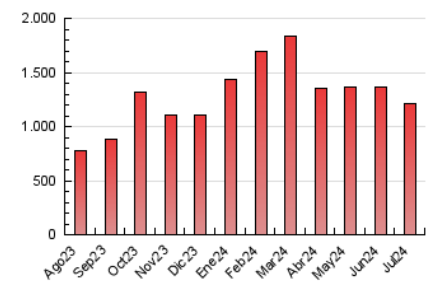

Páginas (x 1000)