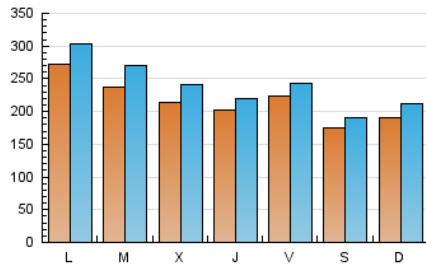

4. Gráficas (Nacional e Internacional)

4.1 Por día de la semana (promedio)

N. únicos / Visitas (x 100)