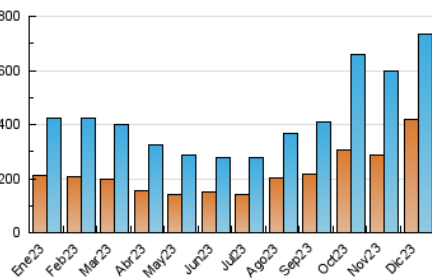

### 3. Por día del mes (Nacional e Internacional)

Día	N. únicos	Visitas	Páginas	Día	N. únicos	Visitas	Páginas	Día	N. únicos	Visitas	Páginas
1	13.093	14.311	21.705	11	20.534	21.816	37.355	21	22.090	22.871	32.925
2	15.314	16.830	24.184	12	14.901	16.069	29.020	22	38.107	40.900	60.331
3	16.577	17.784	26.848	13	13.719	15.057	25.747	23	22.540	23.760	34.223
4	22.543	24.906	35.159	14	19.538	21.389	33.201	24	14.367	15.527	26.242
5	12.447	13.368	23.347	15	24.206	27.175	46.143	25	18.327	20.607	32.919
6	10.765	11.948	22.417	16	14.067	15.728	26.063	26	29.165	34.483	48.863
7	14.018	15.852	25.769	17	19.191	21.542	32.169	27	29.477	32.718	44.915
8	19.987	22.440	32.133	18	47.652	53.718	71.903	28	25.077	27.520	38.321
9	15.132	16.917	25.120	19	38.627	44.077	63.275	29	16.237	17.154	25.665
10	21.306	24.588	34.011	20	31.451	36.364	51.146	30	20.361	22.513	33.937
								31	23.757	26.504	40.026

##### 4.1 Por día de la semana (promedio)

N. únicos / Visitas (x 100)

Páginas (x 100)

##### 4.2 Por franja horaria (promedio)

Visitas\_ (x 1000)

Páginas (x 1000)

##### 4.3 Por meses

N. únicos / Visitas (x 1000)

Páginas (x 1000)