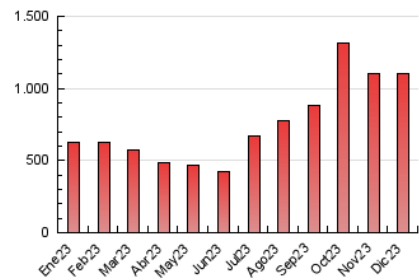

### 3. Por día del mes (Nacional e Internacional)

Día	N. únicos	Visitas	Páginas	Día	N. únicos	Visitas	Páginas	Día	N. únicos	Visitas	Páginas
1	13.093	14.311	21.705	11	20.534	21.816	37.355	21	22.090	22.871	32.925
2	15.314	16.830	24.184	12	14.901	16.069	29.020	22	38.107	40.900	60.331
3	16.577	17.784	26.848	13	13.719	15.057	25.747	23	22.540	23.760	34.223
4	22.543	24.906	35.159	14	19.538	21.389	33.201	24	14.367	15.527	26.242
5	12.447	13.368	23.347	15	24.206	27.175	46.143	25	18.327	20.607	32.919
6	10.765	11.948	22.417	16	14.067	15.728	26.063	26	29.165	34.483	48.863
7	14.018	15.852	25.769	17	19.191	21.542	32.169	27	29.477	32.718	44.915
8	19.987	22.440	32.133	18	47.652	53.718	71.903	28	25.077	27.520	38.321
9	15.132	16.917	25.120	19	38.627	44.077	63.275	29	16.237	17.154	25.665
10	21.306	24.588	34.011	20	31.451	36.364	51.146	30	20.361	22.513	33.937
								31	23.757	26.504	40.026

##### 4.1 Por día de la semana (promedio)

N. únicos / Visitas (x 100)

Páginas (x 100)

##### 4.2 Por franja horaria (promedio)

Visitas\_ (x 1000)

Páginas (x 1000)

##### 4.3 Por meses

N. únicos / Visitas (x 1000)

Páginas (x 1000)