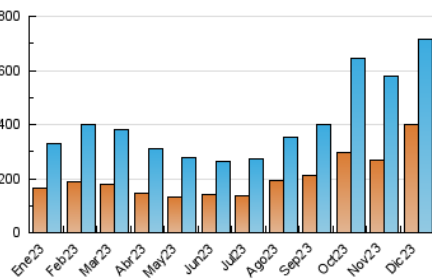

#### 3. Por día del mes (Nacional)

Día	N. únicos	Visitas	Páginas	Día	N. únicos	Visitas	Páginas	Día	N. únicos	Visitas	Páginas
<b>1</b>	12.594	13.796	21.029	<b>11</b>	19.954	21.382	36.468	<b>21</b>	21.330	22.159	31.935
<b>2</b>	14.914	16.396	23.637	<b>12</b>	14.380	15.401	28.216	<b>22</b>	37.283	40.037	59.237
<b>3</b>	16.089	17.374	26.210	<b>13</b>	13.253	14.563	25.002	<b>23</b>	21.882	22.954	33.440
<b>4</b>	21.873	24.261	34.338	<b>14</b>	18.913	20.717	32.302	<b>24</b>	13.846	14.936	25.465
<b>5</b>	11.812	12.602	22.473	<b>15</b>	23.598	26.716	45.206	<b>25</b>	17.770	20.032	32.205
<b>6</b>	10.258	11.432	21.603	<b>16</b>	13.623	15.237	25.331	<b>26</b>	28.446	33.598	47.826
<b>7</b>	13.480	15.180	24.939	<b>17</b>	18.760	21.124	31.439	<b>27</b>	28.743	32.004	43.927
<b>8</b>	19.381	21.772	31.190	<b>18</b>	46.863	53.032	70.774	<b>28</b>	24.371	26.703	37.382
<b>9</b>	14.745	16.540	24.559	<b>19</b>	37.772	42.993	62.192	<b>29</b>	15.590	16.570	24.868
<b>10</b>	20.831	24.126	33.154	<b>20</b>	30.726	35.518	49.973	<b>30</b>	19.828	22.102	33.121
								<b>31</b>	23.107	25.682	39.154

#### 4.1 Por día de la semana (promedio)

N. únicos / Visitas (x 100)

Páginas (x 100)

#### 4.2 Por franja horaria (promedio)

Visitas\_ (x 1000)

Páginas (x 1000)

#### 4.3 Por meses

N. únicos / Visitas (x 1000)

Páginas (x 1000)