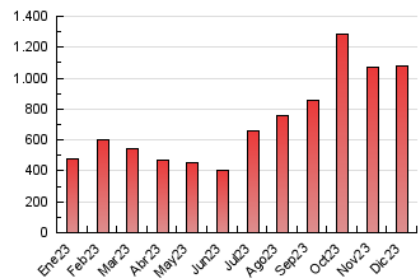

#### 3. Por día del mes (Nacional)

Día	N. únicos	Visitas	Páginas	Día	N. únicos	Visitas	Páginas	Día	N. únicos	Visitas	Páginas
<b>1</b>	12.594	13.796	21.029	<b>11</b>	19.954	21.382	36.468	<b>21</b>	21.330	22.159	31.935
<b>2</b>	14.914	16.396	23.637	<b>12</b>	14.380	15.401	28.216	<b>22</b>	37.283	40.037	59.237
<b>3</b>	16.089	17.374	26.210	<b>13</b>	13.253	14.563	25.002	<b>23</b>	21.882	22.954	33.440
<b>4</b>	21.873	24.261	34.338	<b>14</b>	18.913	20.717	32.302	<b>24</b>	13.846	14.936	25.465
<b>5</b>	11.812	12.602	22.473	<b>15</b>	23.598	26.716	45.206	<b>25</b>	17.770	20.032	32.205
<b>6</b>	10.258	11.432	21.603	<b>16</b>	13.623	15.237	25.331	<b>26</b>	28.446	33.598	47.826
<b>7</b>	13.480	15.180	24.939	<b>17</b>	18.760	21.124	31.439	<b>27</b>	28.743	32.004	43.927
<b>8</b>	19.381	21.772	31.190	<b>18</b>	46.863	53.032	70.774	<b>28</b>	24.371	26.703	37.382
<b>9</b>	14.745	16.540	24.559	<b>19</b>	37.772	42.993	62.192	<b>29</b>	15.590	16.570	24.868
<b>10</b>	20.831	24.126	33.154	<b>20</b>	30.726	35.518	49.973	<b>30</b>	19.828	22.102	33.121
								<b>31</b>	23.107	25.682	39.154

#### 4.1 Por día de la semana (promedio)

N. únicos / Visitas (x 100)

Páginas (x 100)

#### 4.2 Por franja horaria (promedio)

Visitas\_ (x 1000)

Páginas (x 1000)

#### 4.3 Por meses

N. únicos / Visitas (x 1000)

Páginas (x 1000)