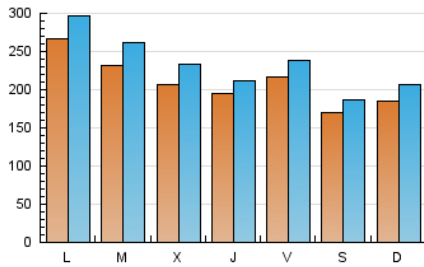

4. Gráficas (Nacional)

4.1 Por día de la semana (promedio)

N. únicos / Visitas (x 100)