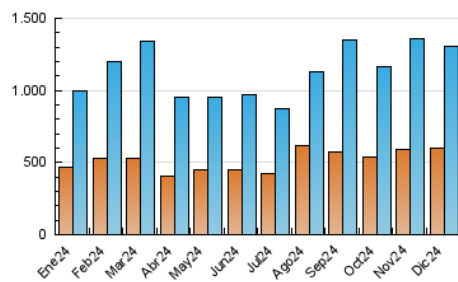

SALAMANCAHOY

1. Cifras totales y promedios (Nacional)

MES - AÑO	NAVEGADORES UNICOS	VISITAS	PAGINAS
Diciembre - 2024	598.498	1.309.053	1.903.736
PROMEDIO DIARIO	37.515	42.879	61.411
PROMEDIO LUNES-VIERNES	36.925	41.815	60.000
PROMEDIO SABADO-DOMINGO	38.958	45.479	64.859
PAGINAS / VISITAS	1,43		
DURACION MEDIA VISITAS	0:01:24		
TIEMPO INTERACCIÓN MEDIO	0:00:40		

2. Secciones (Nacional)

	PAGINAS	%
HOME	239.648	12.59 %
RESTO	1.664.088	87.41 %

3. Por día del mes (Nacional)

Día	N. únicos	Visitas	Páginas	Día	N. únicos	Visitas	Páginas	Día	N. únicos	Visitas	Páginas
1	49.474	58.370	80.121	11	54.113	65.134	93.212	21	29.286	34.142	49.496
2	52.090	61.245	83.813	12	41.974	48.003	76.664	22	52.190	61.781	88.933
3	41.593	45.800	67.970	13	31.189	35.128	61.619	23	42.209	47.099	66.731
4	44.164	47.898	69.171	14	30.134	35.558	53.032	24	44.652	47.733	63.927
5	49.418	57.869	73.416	15	28.921	32.142	47.538	25	35.259	39.422	55.607
6	41.942	46.558	61.778	16	21.767	24.825	38.786	26	41.783	45.722	68.197
7	36.087	42.043	58.632	17	21.707	24.258	37.017	27	53.217	58.513	79.403
8	40.097	47.799	66.547	18	19.280	21.763	34.082	28	40.708	46.961	67.503
9	35.377	42.194	57.894	19	21.585	24.327	38.185	29	43.724	50.511	71.925
10	33.326	38.603	55.564	20	22.673	25.830	37.441	30	37.667	43.515	58.886
								31	25.368	28.490	40.646

4. Gráficas (Nacional)

4.1 Por día de la semana (promedio)

N. únicos / Visitas (x 100)

Páginas (x 100)

4.2 Por franja horaria (promedio)

Visitas_ (x 1000)

Páginas (x 1000)

4.3 Por meses

N. únicos / Visitas (x 1000)

Páginas (x 1000)

5. Observaciones

Este Medio Electrónico de Comunicación ha sido medido por la herramienta Google Analytics de Google (GA4).

6. Definiciones básicas (Para más información ver Normas Técnicas para el Control de los Medios Electrónicos de Comunicación)