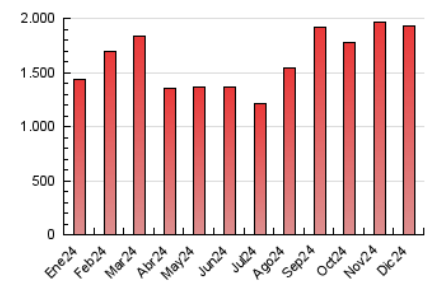

Páginas (x 1000)