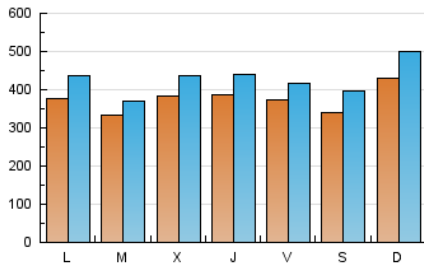

SALAMANCAHOY

1. Cifras totales y promedios (Nacional)

MES - AÑO	NAVEGADORES UNICOS	VISITAS	PAGINAS
Diciembre - 2024	598.498	1.309.053	1.903.736
PROMEDIO DIARIO	37.515	42.879	61.411
PROMEDIO LUNES-VIERNES	36.925	41.815	60.000
PROMEDIO SABADO-DOMINGO	38.958	45.479	64.859
PAGINAS / VISITAS	1,43		
DURACION MEDIA VISITAS	0:01:24		
TIEMPO INTERACCIÓN MEDIO	0:00:40		

2. Secciones (Nacional)

	PAGINAS	%
HOME	239.648	12.59 %
RESTO	1.664.088	87.41 %

3. Por día del mes (Nacional)

Día	N. únicos	Visitas	Páginas	Día	N. únicos	Visitas	Páginas	Día	N. únicos	Visitas	Páginas
1	49.474	58.370	80.121	11	54.113	65.134	93.212	21	29.286	34.142	49.496
2	52.090	61.245	83.813	12	41.974	48.003	76.664	22	52.190	61.781	88.933
3	41.593	45.800	67.970	13	31.189	35.128	61.619	23	42.209	47.099	66.731
4	44.164	47.898	69.171	14	30.134	35.558	53.032	24	44.652	47.733	63.927
5	49.418	57.869	73.416	15	28.921	32.142	47.538	25	35.259	39.422	55.607
6	41.942	46.558	61.778	16	21.767	24.825	38.786	26	41.783	45.722	68.197
7	36.087	42.043	58.632	17	21.707	24.258	37.017	27	53.217	58.513	79.403
8	40.097	47.799	66.547	18	19.280	21.763	34.082	28	40.708	46.961	67.503
9	35.377	42.194	57.894	19	21.585	24.327	38.185	29	43.724	50.511	71.925
10	33.326	38.603	55.564	20	22.673	25.830	37.441	30	37.667	43.515	58.886
								31	25.368	28.490	40.646

4. Gráficas (Nacional)

4.1 Por día de la semana (promedio)

N. únicos / Visitas (x 100)

Páginas (x 100)

4.2 Por franja horaria (promedio)

Visitas_ (x 1000)

Páginas (x 1000)

4.3 Por meses