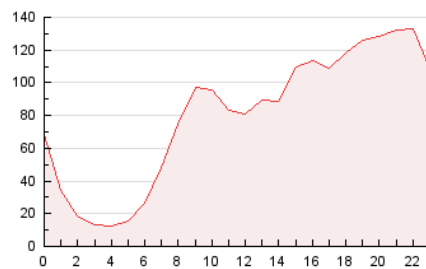

SALAMANCAHOY

1. Cifras totales y promedios (Nacional e Internacional)

MES - AÑO	NAVEGADORES UNICOS	VISITAS	PAGINAS
Diciembre - 2024	609.293	1.326.868	1.925.519
PROMEDIO DIARIO	37.920	43.293	62.114
PROMEDIO LUNES-VIERNES	37.326	42.233	60.712
PROMEDIO SABADO-DOMINGO	39.373	45.883	65.540
PAGINAS / VISITAS	1,43		
DURACION MEDIA VISITAS	0:01:25		
TIEMPO INTERACCIÓN MEDIO	0:00:40		

2. Secciones (Nacional e Internacional)

	PAGINAS	%
HOME	242.435	12.59 %
RESTO	1.683.084	87.41 %

3. Por día del mes (Nacional e Internacional)

Día	N. únicos	Visitas	Páginas	Día	N. únicos	Visitas	Páginas	Día	N. únicos	Visitas	Páginas
1	49.870	58.602	80.778	11	54.895	65.940	94.573	21	29.613	34.427	49.945
2	52.577	61.606	84.577	12	42.406	48.432	77.545	22	52.681	62.306	89.647
3	41.999	46.047	68.638	13	31.544	35.419	62.303	23	42.613	47.550	67.471
4	44.569	48.292	69.962	14	30.376	35.724	53.520	24	45.108	48.170	64.724
5	49.846	58.294	74.263	15	29.278	32.535	48.081	25	35.711	39.786	56.246
6	42.284	47.073	62.489	16	22.069	25.071	39.287	26	42.162	46.214	68.819
7	36.584	42.445	59.434	17	21.858	24.620	37.401	27	53.732	59.239	80.186
8	40.491	48.215	67.414	18	19.545	22.028	34.455	28	41.249	47.570	68.307
9	35.745	42.631	58.719	19	21.813	24.549	38.614	29	44.216	51.119	72.737
10	33.880	39.231	56.619	20	22.914	26.069	37.885	30	38.174	43.969	59.636
								31	25.727	28.900	41.244

4. Gráficas (Nacional e Internacional)

4.1 Por día de la semana (promedio)

N. únicos / Visitas (x 100)

Páginas (x 100)

4.2 Por franja horaria (promedio)

Visitas_ (x 1000)

Páginas (x 1000)

4.3 Por meses