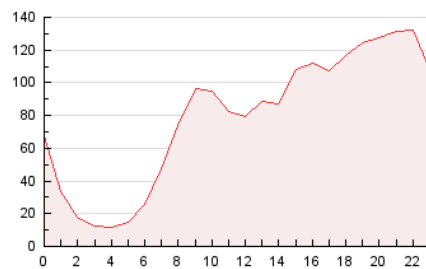

SALAMANCAHOY

1. Cifras totales y promedios (Nacional)

MES - AÑO	NAVEGADORES UNICOS	VISITAS	PAGINAS
Diciembre - 2024	598.498	1.309.053	1.903.736
PROMEDIO DIARIO	37.515	42.879	61.411
PROMEDIO LUNES-VIERNES	36.925	41.815	60.000
PROMEDIO SABADO-DOMINGO	38.958	45.479	64.859
PAGINAS / VISITAS	1,43		
DURACION MEDIA VISITAS	0:01:24		
TIEMPO INTERACCIÓN MEDIO	0:00:40		

2. Secciones (Nacional)

	PAGINAS	%
HOME	239.648	12.59 %
RESTO	1.664.088	87.41 %

3. Por día del mes (Nacional)

Día	N. únicos	Visitas	Páginas	Día	N. únicos	Visitas	Páginas	Día	N. únicos	Visitas	Páginas
1	49.474	58.370	80.121	11	54.113	65.134	93.212	21	29.286	34.142	49.496
2	52.090	61.245	83.813	12	41.974	48.003	76.664	22	52.190	61.781	88.933
3	41.593	45.800	67.970	13	31.189	35.128	61.619	23	42.209	47.099	66.731
4	44.164	47.898	69.171	14	30.134	35.558	53.032	24	44.652	47.733	63.927
5	49.418	57.869	73.416	15	28.921	32.142	47.538	25	35.259	39.422	55.607
6	41.942	46.558	61.778	16	21.767	24.825	38.786	26	41.783	45.722	68.197
7	36.087	42.043	58.632	17	21.707	24.258	37.017	27	53.217	58.513	79.403
8	40.097	47.799	66.547	18	19.280	21.763	34.082	28	40.708	46.961	67.503
9	35.377	42.194	57.894	19	21.585	24.327	38.185	29	43.724	50.511	71.925
10	33.326	38.603	55.564	20	22.673	25.830	37.441	30	37.667	43.515	58.886
								31	25.368	28.490	40.646

4. Gráficas (Nacional)

4.1 Por día de la semana (promedio)

N. únicos / Visitas (x 100)

Páginas (x 100)

4.2 Por franja horaria (promedio)

Visitas_ (x 1000)

Páginas (x 1000)

4.3 Por meses