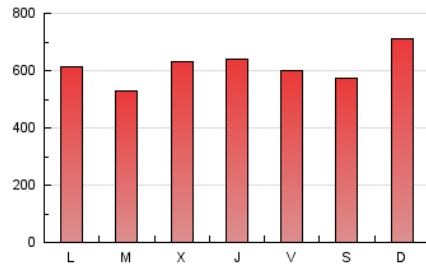

SALAMANCAHOY

1. Cifras totales y promedios (Nacional)

MES - AÑO	NAVEGADORES UNICOS	VISITAS	PAGINAS
Diciembre - 2024	598.498	1.309.053	1.903.736
PROMEDIO DIARIO	37.515	42.879	61.411
PROMEDIO LUNES-VIERNES	36.925	41.815	60.000
PROMEDIO SABADO-DOMINGO	38.958	45.479	64.859
PAGINAS / VISITAS	1,43		
DURACION MEDIA VISITAS	0:01:24		
TIEMPO INTERACCIÓN MEDIO	0:00:40		

2. Secciones (Nacional)

	PAGINAS	%
HOME	239.648	12.59 %
RESTO	1.664.088	87.41 %

3. Por día del mes (Nacional)

Día	N. únicos	Visitas	Páginas	Día	N. únicos	Visitas	Páginas	Día	N. únicos	Visitas	Páginas
1	49.474	58.370	80.121	11	54.113	65.134	93.212	21	29.286	34.142	49.496
2	52.090	61.245	83.813	12	41.974	48.003	76.664	22	52.190	61.781	88.933
3	41.593	45.800	67.970	13	31.189	35.128	61.619	23	42.209	47.099	66.731
4	44.164	47.898	69.171	14	30.134	35.558	53.032	24	44.652	47.733	63.927
5	49.418	57.869	73.416	15	28.921	32.142	47.538	25	35.259	39.422	55.607
6	41.942	46.558	61.778	16	21.767	24.825	38.786	26	41.783	45.722	68.197
7	36.087	42.043	58.632	17	21.707	24.258	37.017	27	53.217	58.513	79.403
8	40.097	47.799	66.547	18	19.280	21.763	34.082	28	40.708	46.961	67.503
9	35.377	42.194	57.894	19	21.585	24.327	38.185	29	43.724	50.511	71.925
10	33.326	38.603	55.564	20	22.673	25.830	37.441	30	37.667	43.515	58.886
								31	25.368	28.490	40.646

4. Gráficas (Nacional)

4.1 Por día de la semana (promedio)

N. únicos / Visitas (x 100)

Páginas (x 100)

4.2 Por franja horaria (promedio)

Visitas_ (x 1000)

Páginas (x 1000)

4.3 Por meses