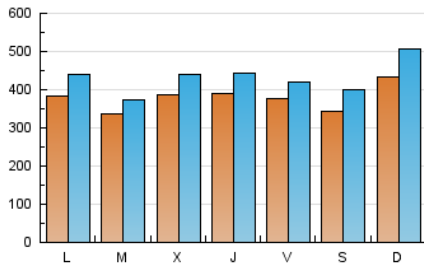

SALAMANCAHOY

1. Cifras totales y promedios (Nacional e Internacional)

MES - AÑO	NAVEGADORES UNICOS	VISITAS	PAGINAS
Diciembre - 2024	609.293	1.326.868	1.925.519
PROMEDIO DIARIO	37.920	43.293	62.114
PROMEDIO LUNES-VIERNES	37.326	42.233	60.712
PROMEDIO SABADO-DOMINGO	39.373	45.883	65.540
PAGINAS / VISITAS	1,43		
DURACION MEDIA VISITAS	0:01:25		
TIEMPO INTERACCIÓN MEDIO	0:00:40		

2. Secciones (Nacional e Internacional)

	PAGINAS	%
HOME	242.435	12.59 %
RESTO	1.683.084	87.41 %

3. Por día del mes (Nacional e Internacional)

Día	N. únicos	Visitas	Páginas	Día	N. únicos	Visitas	Páginas	Día	N. únicos	Visitas	Páginas
1	49.870	58.602	80.778	11	54.895	65.940	94.573	21	29.613	34.427	49.945
2	52.577	61.606	84.577	12	42.406	48.432	77.545	22	52.681	62.306	89.647
3	41.999	46.047	68.638	13	31.544	35.419	62.303	23	42.613	47.550	67.471
4	44.569	48.292	69.962	14	30.376	35.724	53.520	24	45.108	48.170	64.724
5	49.846	58.294	74.263	15	29.278	32.535	48.081	25	35.711	39.786	56.246
6	42.284	47.073	62.489	16	22.069	25.071	39.287	26	42.162	46.214	68.819
7	36.584	42.445	59.434	17	21.858	24.620	37.401	27	53.732	59.239	80.186
8	40.491	48.215	67.414	18	19.545	22.028	34.455	28	41.249	47.570	68.307
9	35.745	42.631	58.719	19	21.813	24.549	38.614	29	44.216	51.119	72.737
10	33.880	39.231	56.619	20	22.914	26.069	37.885	30	38.174	43.969	59.636
								31	25.727	28.900	41.244

4. Gráficas (Nacional e Internacional)

4.1 Por día de la semana (promedio)

N. únicos / Visitas (x 100)

Páginas (x 100)

4.2 Por franja horaria (promedio)

Visitas_ (x 1000)

Páginas (x 1000)

4.3 Por meses