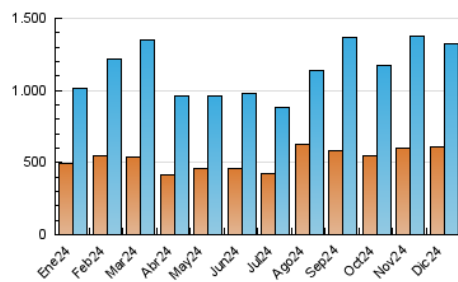

4.3 Por meses

N. únicos / Visitas (x 1000)