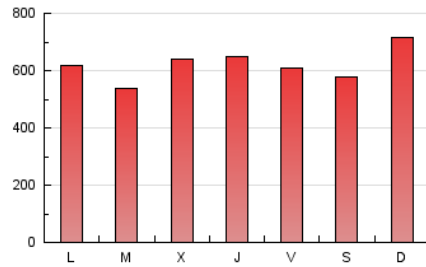

SALAMANCAHOY

1. Cifras totales y promedios (Nacional e Internacional)

MES - AÑO	NAVEGADORES UNICOS	VISITAS	PAGINAS
Diciembre - 2024	609.293	1.326.868	1.925.519
PROMEDIO DIARIO	37.920	43.293	62.114
PROMEDIO LUNES-VIERNES	37.326	42.233	60.712
PROMEDIO SABADO-DOMINGO	39.373	45.883	65.540
PAGINAS / VISITAS	1,43		
DURACION MEDIA VISITAS	0:01:25		
TIEMPO INTERACCIÓN MEDIO	0:00:40		

2. Secciones (Nacional e Internacional)

	PAGINAS	%
HOME	242.435	12.59 %
RESTO	1.683.084	87.41 %

3. Por día del mes (Nacional e Internacional)

Día	N. únicos	Visitas	Páginas	Día	N. únicos	Visitas	Páginas	Día	N. únicos	Visitas	Páginas
1	49.870	58.602	80.778	11	54.895	65.940	94.573	21	29.613	34.427	49.945
2	52.577	61.606	84.577	12	42.406	48.432	77.545	22	52.681	62.306	89.647
3	41.999	46.047	68.638	13	31.544	35.419	62.303	23	42.613	47.550	67.471
4	44.569	48.292	69.962	14	30.376	35.724	53.520	24	45.108	48.170	64.724
5	49.846	58.294	74.263	15	29.278	32.535	48.081	25	35.711	39.786	56.246
6	42.284	47.073	62.489	16	22.069	25.071	39.287	26	42.162	46.214	68.819
7	36.584	42.445	59.434	17	21.858	24.620	37.401	27	53.732	59.239	80.186
8	40.491	48.215	67.414	18	19.545	22.028	34.455	28	41.249	47.570	68.307
9	35.745	42.631	58.719	19	21.813	24.549	38.614	29	44.216	51.119	72.737
10	33.880	39.231	56.619	20	22.914	26.069	37.885	30	38.174	43.969	59.636
								31	25.727	28.900	41.244

4. Gráficas (Nacional e Internacional)

4.1 Por día de la semana (promedio)

N. únicos / Visitas (x 100)

Páginas (x 100)

4.2 Por franja horaria (promedio)

Visitas_ (x 1000)

Páginas (x 1000)

4.3 Por meses