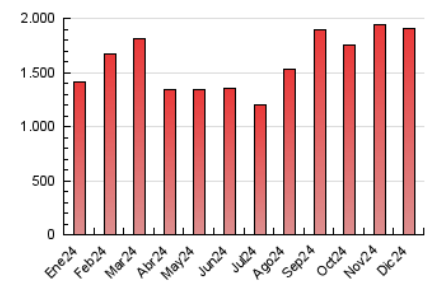

SALAMANCAHOY

1. Cifras totales y promedios (Nacional)

MES - AÑO	NAVEGADORES UNICOS	VISITAS	PAGINAS
Diciembre - 2024	598.498	1.309.053	1.903.736
PROMEDIO DIARIO	37.515	42.879	61.411
PROMEDIO LUNES-VIERNES	36.925	41.815	60.000
PROMEDIO SABADO-DOMINGO	38.958	45.479	64.859
PAGINAS / VISITAS	1,43		
DURACION MEDIA VISITAS	0:01:24		
TIEMPO INTERACCIÓN MEDIO	0:00:40		

2. Secciones (Nacional)

	PAGINAS	%
HOME	239.648	12.59 %
RESTO	1.664.088	87.41 %

3. Por día del mes (Nacional)

Día	N. únicos	Visitas	Páginas	Día	N. únicos	Visitas	Páginas	Día	N. únicos	Visitas	Páginas
1	49.474	58.370	80.121	11	54.113	65.134	93.212	21	29.286	34.142	49.496
2	52.090	61.245	83.813	12	41.974	48.003	76.664	22	52.190	61.781	88.933
3	41.593	45.800	67.970	13	31.189	35.128	61.619	23	42.209	47.099	66.731
4	44.164	47.898	69.171	14	30.134	35.558	53.032	24	44.652	47.733	63.927
5	49.418	57.869	73.416	15	28.921	32.142	47.538	25	35.259	39.422	55.607
6	41.942	46.558	61.778	16	21.767	24.825	38.786	26	41.783	45.722	68.197
7	36.087	42.043	58.632	17	21.707	24.258	37.017	27	53.217	58.513	79.403
8	40.097	47.799	66.547	18	19.280	21.763	34.082	28	40.708	46.961	67.503
9	35.377	42.194	57.894	19	21.585	24.327	38.185	29	43.724	50.511	71.925
10	33.326	38.603	55.564	20	22.673	25.830	37.441	30	37.667	43.515	58.886
								31	25.368	28.490	40.646

4. Gráficas (Nacional)

4.1 Por día de la semana (promedio)

N. únicos / Visitas (x 100)

Páginas (x 100)

4.2 Por franja horaria (promedio)

Visitas_ (x 1000)

Páginas (x 1000)

4.3 Por meses

N. únicos / Visitas (x 1000)

Páginas (x 1000)

5. Observaciones

Este Medio Electrónico de Comunicación ha sido medido por la herramienta Google Analytics de Google (GA4).

6. Definiciones básicas (Para más información ver Normas Técnicas para el Control de los Medios Electrónicos de Comunicación)