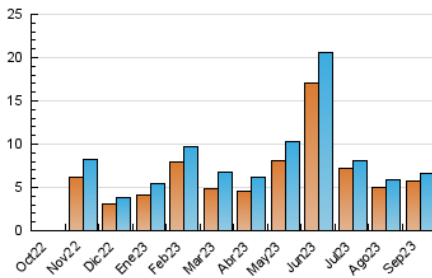

4.2 Por franja horaria (promedio)

Visitas_ (x 1000)

Páginas (x 1000)

4.3 Por meses

N. únicos / Visitas (x 1000)