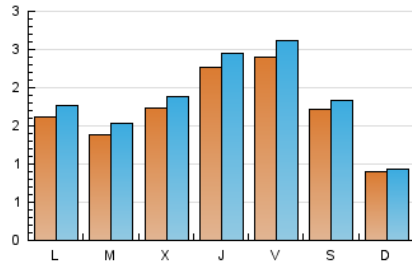

1. Cifras totales y promedios (Nacional)

MES - AÑO	NAVEGADORES UNICOS	VISITAS	PAGINAS
Septiembre - 2023	4.713	5.640	13.881
PROMEDIO DIARIO	174	188	463
PROMEDIO LUNES-VIERNES	191	207	523
PROMEDIO SABADO-DOMINGO	135	143	321
PAGINAS / VISITAS	2,46		
DURACION MEDIA VISITAS	0:01:51		
TIEMPO INTERACCIÓN MEDIO	0:00:34		

2. Secciones (Nacional)

	PAGINAS	%
HOME	1.021	7.36 %
RESTO	12.860	92.64 %

3. Por día del mes (Nacional)

Día	N. únicos	Visitas	Páginas	Día	N. únicos	Visitas	Páginas	Día	N. únicos	Visitas	Páginas
1	154	173	564	11	136	156	379	21	438	465	1.089
2	84	89	203	12	156	170	422	22	484	524	1.158
3	45	48	96	13	227	242	627	23	227	245	552
4	124	130	317	14	190	206	494	24	115	120	263
5	98	111	403	15	299	319	748	25	209	232	618
6	103	115	319	16	381	406	907	26	132	147	364
7	102	107	355	17	137	138	308	27	168	185	461
8	114	124	313	18	177	189	459	28	179	200	491
9	70	76	171	19	166	183	408	29	151	164	432
10	61	65	137	20	194	212	567	30	94	99	256

4. Gráficas (Nacional)

4.1 Por día de la semana (promedio)

N. únicos / Visitas (x 100)

Páginas (x 100)

4.2 Por franja horaria (promedio)

Visitas_ (x 1000)

Páginas (x 1000)

4.3 Por meses