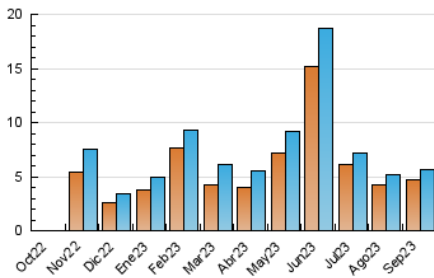

2. Secciones (Nacional)

	PAGINAS	%
HOME	1.021	7.36 %
RESTO	12.860	92.64 %

3. Por día del mes (Nacional)

Día	N. únicos	Visitas	Páginas	Día	N. únicos	Visitas	Páginas	Día	N. únicos	Visitas	Páginas
1	154	173	564	11	136	156	379	21	438	465	1.089
2	84	89	203	12	156	170	422	22	484	524	1.158
3	45	48	96	13	227	242	627	23	227	245	552
4	124	130	317	14	190	206	494	24	115	120	263
5	98	111	403	15	299	319	748	25	209	232	618
6	103	115	319	16	381	406	907	26	132	147	364
7	102	107	355	17	137	138	308	27	168	185	461
8	114	124	313	18	177	189	459	28	179	200	491
9	70	76	171	19	166	183	408	29	151	164	432
10	61	65	137	20	194	212	567	30	94	99	256

4. Gráficas (Nacional)

4.1 Por día de la semana (promedio)

N. únicos / Visitas (x 100)

Páginas (x 100)

4.2 Por franja horaria (promedio)

Visitas_ (x 1000)

Páginas (x 1000)

4.3 Por meses

N. únicos / Visitas (x 1000)

Páginas (x 1000)

5. Observaciones

Este Medio Electrónico de Comunicación ha sido medido por la herramienta Google Analytics de Google (GA4)

6. Definiciones básicas (Para más información ver Normas Técnicas para el Control de los Medios Electrónicos de Comunicación)

Visita:

Una secuencia ininterrumpida de páginas servidas a un usuario válido. Si dicho usuario no realiza peticiones de páginas en un periodo de tiempo (30 min) la siguiente petición constituirá el inicio de una nueva visita.