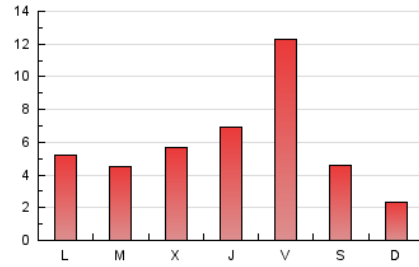

1. Cifras totales y promedios (Nacional e Internacional)

MES - AÑO	NAVEGADORES UNICOS	VISITAS	PAGINAS
Septiembre - 2023	5.728	6.598	18.332
PROMEDIO DIARIO	208	220	611
PROMEDIO LUNES-VIERNES	231	245	720
PROMEDIO SABADO-DOMINGO	154	162	357
PAGINAS / VISITAS	2,78		
DURACION MEDIA VISITAS	0:01:52		
TIEMPO INTERACCIÓN MEDIO	0:00:38		

2. Secciones (Nacional e Internacional)

	PAGINAS	%
HOME	1.291	7.04 %
RESTO	17.041	92.96 %

3. Por día del mes (Nacional e Internacional)

Día	N. únicos	Visitas	Páginas	Día	N. únicos	Visitas	Páginas	Día	N. únicos	Visitas	Páginas
1	271	207	3.153	11	157	178	418	21	495	522	1.209
2	94	99	219	12	176	192	455	22	541	581	1.275
3	48	51	102	13	267	283	716	23	261	280	617
4	142	148	353	14	216	233	549	24	142	148	319
5	112	125	429	15	341	363	835	25	276	300	758
6	123	135	358	16	409	434	961	26	168	183	432
7	118	123	385	17	158	159	347	27	201	218	526
8	127	137	340	18	223	236	561	28	241	263	641
9	81	87	179	19	215	232	504	29	201	214	554
10	69	73	152	20	246	264	668	30	125	130	317

4. Gráficas (Nacional e Internacional)

4.1 Por día de la semana (promedio)

N. únicos / Visitas (x 100)

Páginas (x 100)

4.2 Por franja horaria (promedio)

Visitas_ (x 1000)

Páginas (x 1000)

4.3 Por meses