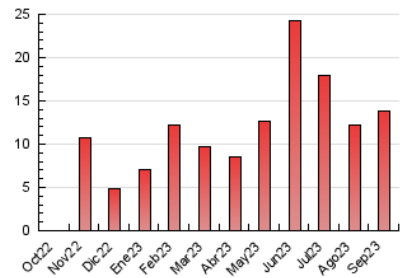

2. Secciones (Nacional)

	PAGINAS	%
HOME	1.021	7.36 %
RESTO	12.860	92.64 %

3. Por día del mes (Nacional)

Día	N. únicos	Visitas	Páginas	Día	N. únicos	Visitas	Páginas	Día	N. únicos	Visitas	Páginas
1	154	173	564	11	136	156	379	21	438	465	1.089
2	84	89	203	12	156	170	422	22	484	524	1.158
3	45	48	96	13	227	242	627	23	227	245	552
4	124	130	317	14	190	206	494	24	115	120	263
5	98	111	403	15	299	319	748	25	209	232	618
6	103	115	319	16	381	406	907	26	132	147	364
7	102	107	355	17	137	138	308	27	168	185	461
8	114	124	313	18	177	189	459	28	179	200	491
9	70	76	171	19	166	183	408	29	151	164	432
10	61	65	137	20	194	212	567	30	94	99	256

4. Gráficas (Nacional)

4.1 Por día de la semana (promedio)

N. únicos / Visitas (x 100)

Páginas (x 100)

4.2 Por franja horaria (promedio)

Visitas_ (x 1000)

Páginas (x 1000)

4.3 Por meses

N. únicos / Visitas (x 1000)

Páginas (x 1000)

5. Observaciones

Este Medio Electrónico de Comunicación ha sido medido por la herramienta Google Analytics de Google (GA4)

6. Definiciones básicas (Para más información ver Normas Técnicas para el Control de los Medios Electrónicos de Comunicación)

Visita:

Una secuencia ininterrumpida de páginas servidas a un usuario válido. Si dicho usuario no realiza peticiones de páginas en un periodo de tiempo (30 min) la siguiente petición constituirá el inicio de una nueva visita.