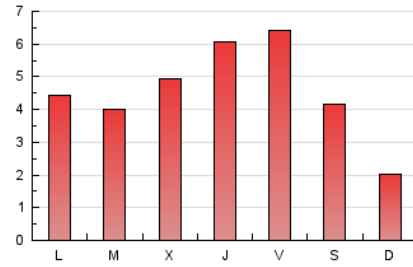

1. Cifras totales y promedios (Nacional)

MES - AÑO	NAVEGADORES UNICOS	VISITAS	PAGINAS
Septiembre - 2023	4.713	5.640	13.881
PROMEDIO DIARIO	174	188	463
PROMEDIO LUNES-VIERNES	191	207	523
PROMEDIO SABADO-DOMINGO	135	143	321
PAGINAS / VISITAS	2,46		
DURACION MEDIA VISITAS	0:01:51		
TIEMPO INTERACCIÓN MEDIO	0:00:34		

2. Secciones (Nacional)

	PAGINAS	%
HOME	1.021	7.36 %
RESTO	12.860	92.64 %

3. Por día del mes (Nacional)

Día	N. únicos	Visitas	Páginas	Día	N. únicos	Visitas	Páginas	Día	N. únicos	Visitas	Páginas
1	154	173	564	11	136	156	379	21	438	465	1.089
2	84	89	203	12	156	170	422	22	484	524	1.158
3	45	48	96	13	227	242	627	23	227	245	552
4	124	130	317	14	190	206	494	24	115	120	263
5	98	111	403	15	299	319	748	25	209	232	618
6	103	115	319	16	381	406	907	26	132	147	364
7	102	107	355	17	137	138	308	27	168	185	461
8	114	124	313	18	177	189	459	28	179	200	491
9	70	76	171	19	166	183	408	29	151	164	432
10	61	65	137	20	194	212	567	30	94	99	256

4. Gráficas (Nacional)

4.1 Por día de la semana (promedio)

N. únicos / Visitas (x 100)

Páginas (x 100)

4.2 Por franja horaria (promedio)

Visitas_ (x 1000)

Páginas (x 1000)

4.3 Por meses