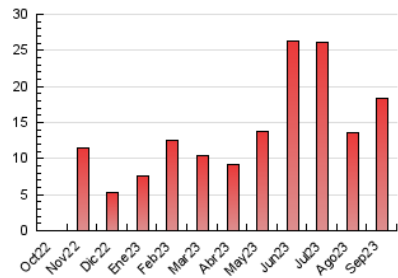

Páginas (x 1000)