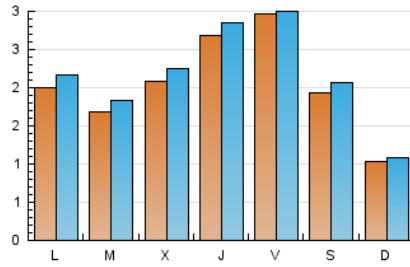

1. Cifras totales y promedios (Nacional e Internacional)

MES - AÑO	NAVEGADORES UNICOS	VISITAS	PAGINAS
Septiembre - 2023	5.728	6.598	18.332
PROMEDIO DIARIO	208	220	611
PROMEDIO LUNES-VIERNES	231	245	720
PROMEDIO SABADO-DOMINGO	154	162	357
PAGINAS / VISITAS	2,78		
DURACION MEDIA VISITAS	0:01:52		
TIEMPO INTERACCIÓN MEDIO	0:00:38		

2. Secciones (Nacional e Internacional)

	PAGINAS	%
HOME	1.291	7.04 %
RESTO	17.041	92.96 %

3. Por día del mes (Nacional e Internacional)

Día	N. únicos	Visitas	Páginas	Día	N. únicos	Visitas	Páginas	Día	N. únicos	Visitas	Páginas
1	271	207	3.153	11	157	178	418	21	495	522	1.209
2	94	99	219	12	176	192	455	22	541	581	1.275
3	48	51	102	13	267	283	716	23	261	280	617
4	142	148	353	14	216	233	549	24	142	148	319
5	112	125	429	15	341	363	835	25	276	300	758
6	123	135	358	16	409	434	961	26	168	183	432
7	118	123	385	17	158	159	347	27	201	218	526
8	127	137	340	18	223	236	561	28	241	263	641
9	81	87	179	19	215	232	504	29	201	214	554
10	69	73	152	20	246	264	668	30	125	130	317

4. Gráficas (Nacional e Internacional)

4.1 Por día de la semana (promedio)

N. únicos / Visitas (x 100)

Páginas (x 100)

4.2 Por franja horaria (promedio)

Visitas_ (x 1000)

Páginas (x 1000)

4.3 Por meses