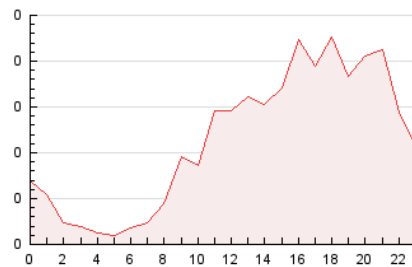

2. Secciones (Nacional)

	PAGINAS	%
HOME	97	3.55 %
RESTO	2.634	96.45 %

3. Por día del mes (Nacional)

Día	N. únicos	Visitas	Páginas	Día	N. únicos	Visitas	Páginas	Día	N. únicos	Visitas	Páginas
1	241	249	280	11	68	72	80	21	57	60	65
2	82	82	94	12	167	186	225	22	58	61	63
3	58	59	61	13	92	95	108	23	43	45	48
4	68	72	75	14	38	40	42	24	39	43	42
5	47	51	57	15	75	83	95	25	83	92	97
6	87	88	89	16	80	82	98	26	58	65	61
7	55	68	87	17	100	105	115	27	82	86	95
8	45	51	57	18	64	68	69	28	64	71	76
9	103	113	116	19	47	49	53	29	70	75	83
10	69	75	83	20	48	57	58	30	51	56	70
								31	74	79	89

4. Gráficas (Nacional)

4.1 Por día de la semana (promedio)

N. únicos / Visitas (x 100)

Páginas (x 100)

4.2 Por franja horaria (promedio)

Visitas_ (x 1000)

Páginas (x 1000)

4.3 Por meses