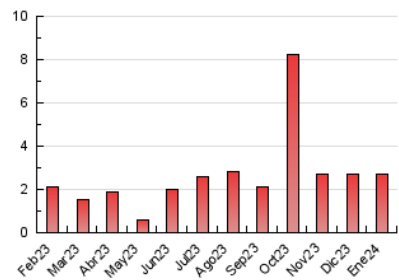

Páginas (x 1000)