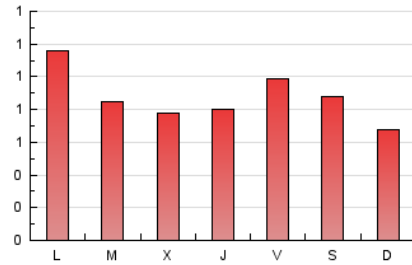

1. Cifras totales y promedios (Nacional)

MES - AÑO	NAVEGADORES UNICOS	VISITAS	PAGINAS
Enero - 2024	1.976	2.478	2.731
PROMEDIO DIARIO	75	80	88
PROMEDIO LUNES-VIERNES	78	83	92
PROMEDIO SABADO-DOMINGO	65	71	78
PAGINAS / VISITAS	1,10		
DURACION MEDIA VISITAS	0:01:11		
TIEMPO INTERACCIÓN MEDIO	0:00:24		

2. Secciones (Nacional)

	PAGINAS	%
HOME	97	3.55 %
RESTO	2.634	96.45 %

3. Por día del mes (Nacional)

Día	N. únicos	Visitas	Páginas	Día	N. únicos	Visitas	Páginas	Día	N. únicos	Visitas	Páginas
1	241	249	280	11	68	72	80	21	57	60	65
2	82	82	94	12	167	186	225	22	58	61	63
3	58	59	61	13	92	95	108	23	43	45	48
4	68	72	75	14	38	40	42	24	39	43	42
5	47	51	57	15	75	83	95	25	83	92	97
6	87	88	89	16	80	82	98	26	58	65	61
7	55	68	87	17	100	105	115	27	82	86	95
8	45	51	57	18	64	68	69	28	64	71	76
9	103	113	116	19	47	49	53	29	70	75	83
10	69	75	83	20	48	57	58	30	51	56	70
								31	74	79	89

4. Gráficas (Nacional)

4.1 Por día de la semana (promedio)

N. únicos / Visitas (x 100)

Páginas (x 100)

4.2 Por franja horaria (promedio)

Visitas_ (x 1000)

Páginas (x 1000)

4.3 Por meses