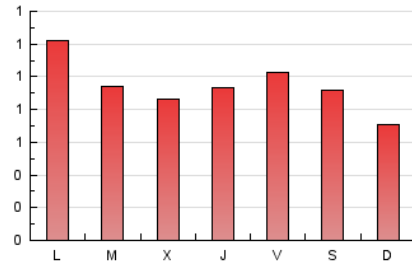

1. Cifras totales y promedios (Nacional e Internacional)

MES - AÑO	NAVEGADORES UNICOS	VISITAS	PAGINAS
Enero - 2024	2.115	2.640	2.941
PROMEDIO DIARIO	80	85	95
PROMEDIO LUNES-VIERNES	83	89	100
PROMEDIO SABADO-DOMINGO	69	74	81
PAGINAS / VISITAS	1,11		
DURACION MEDIA VISITAS	0:01:16		
TIEMPO INTERACCIÓN MEDIO	0:00:23		

2. Secciones (Nacional e Internacional)

	PAGINAS	%
HOME	115	3.91 %
RESTO	2.826	96.09 %

3. Por día del mes (Nacional e Internacional)

Día	N. únicos	Visitas	Páginas	Día	N. únicos	Visitas	Páginas	Día	N. únicos	Visitas	Páginas
1	242	250	281	11	94	98	108	21	58	61	66
2	90	90	118	12	172	193	234	22	67	70	75
3	67	69	73	13	96	99	114	23	46	48	54
4	73	77	88	14	39	41	43	24	42	46	45
5	48	52	58	15	82	90	105	25	87	98	104
6	92	93	94	16	84	86	104	26	61	68	64
7	63	76	95	17	107	113	124	27	86	90	99
8	47	53	59	18	67	71	72	28	67	74	79
9	107	117	120	19	49	51	56	29	73	79	88
10	75	82	90	20	49	58	59	30	55	60	75
								31	82	87	97

4. Gráficas (Nacional e Internacional)

4.1 Por día de la semana (promedio)

N. únicos / Visitas (x 100)

Páginas (x 100)

4.2 Por franja horaria (promedio)

Visitas_ (x 1000)

Páginas (x 1000)

4.3 Por meses