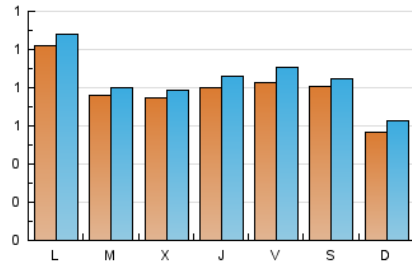

1. Cifras totales y promedios (Nacional e Internacional)

MES - AÑO	NAVEGADORES UNICOS	VISITAS	PAGINAS
Enero - 2024	2.115	2.640	2.941
PROMEDIO DIARIO	80	85	95
PROMEDIO LUNES-VIERNES	83	89	100
PROMEDIO SABADO-DOMINGO	69	74	81
PAGINAS / VISITAS	1,11		
DURACION MEDIA VISITAS	0:01:16		
TIEMPO INTERACCIÓN MEDIO	0:00:23		

2. Secciones (Nacional e Internacional)

	PAGINAS	%
HOME	115	3.91 %
RESTO	2.826	96.09 %

3. Por día del mes (Nacional e Internacional)

Día	N. únicos	Visitas	Páginas	Día	N. únicos	Visitas	Páginas	Día	N. únicos	Visitas	Páginas
1	242	250	281	11	94	98	108	21	58	61	66
2	90	90	118	12	172	193	234	22	67	70	75
3	67	69	73	13	96	99	114	23	46	48	54
4	73	77	88	14	39	41	43	24	42	46	45
5	48	52	58	15	82	90	105	25	87	98	104
6	92	93	94	16	84	86	104	26	61	68	64
7	63	76	95	17	107	113	124	27	86	90	99
8	47	53	59	18	67	71	72	28	67	74	79
9	107	117	120	19	49	51	56	29	73	79	88
10	75	82	90	20	49	58	59	30	55	60	75
								31	82	87	97

4. Gráficas (Nacional e Internacional)

4.1 Por día de la semana (promedio)

N. únicos / Visitas (x 100)

Páginas (x 100)

4.2 Por franja horaria (promedio)

Visitas_ (x 1000)

Páginas (x 1000)

4.3 Por meses