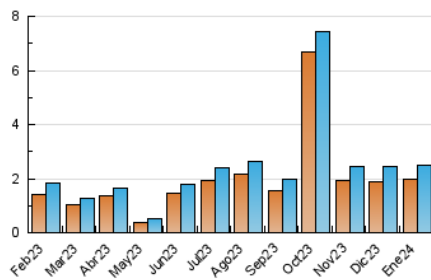

4.3 Por meses

N. únicos / Visitas (x 1000)