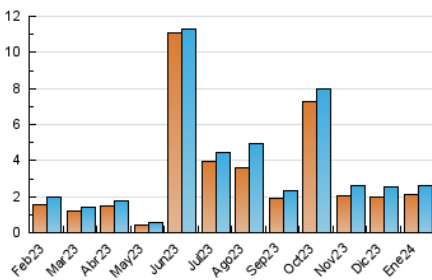

4.3 Por meses

N. únicos / Visitas (x 1000)