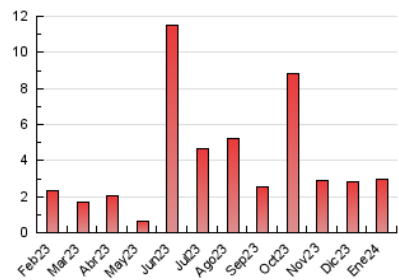

Páginas (x 1000)