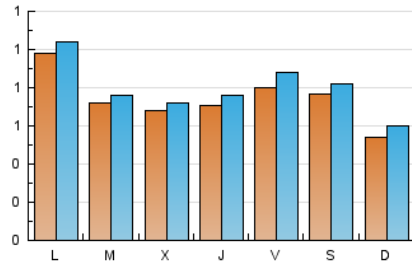

1. Cifras totales y promedios (Nacional)

MES - AÑO	NAVEGADORES UNICOS	VISITAS	PAGINAS
Enero - 2024	1.976	2.478	2.731
PROMEDIO DIARIO	75	80	88
PROMEDIO LUNES-VIERNES	78	83	92
PROMEDIO SABADO-DOMINGO	65	71	78
PAGINAS / VISITAS	1,10		
DURACION MEDIA VISITAS	0:01:11		
TIEMPO INTERACCIÓN MEDIO	0:00:24		

2. Secciones (Nacional)

	PAGINAS	%
HOME	97	3.55 %
RESTO	2.634	96.45 %

3. Por día del mes (Nacional)

Día	N. únicos	Visitas	Páginas	Día	N. únicos	Visitas	Páginas	Día	N. únicos	Visitas	Páginas
1	241	249	280	11	68	72	80	21	57	60	65
2	82	82	94	12	167	186	225	22	58	61	63
3	58	59	61	13	92	95	108	23	43	45	48
4	68	72	75	14	38	40	42	24	39	43	42
5	47	51	57	15	75	83	95	25	83	92	97
6	87	88	89	16	80	82	98	26	58	65	61
7	55	68	87	17	100	105	115	27	82	86	95
8	45	51	57	18	64	68	69	28	64	71	76
9	103	113	116	19	47	49	53	29	70	75	83
10	69	75	83	20	48	57	58	30	51	56	70
								31	74	79	89

4. Gráficas (Nacional)

4.1 Por día de la semana (promedio)

N. únicos / Visitas (x 100)

Páginas (x 100)

4.2 Por franja horaria (promedio)

Visitas_ (x 1000)

Páginas (x 1000)

4.3 Por meses