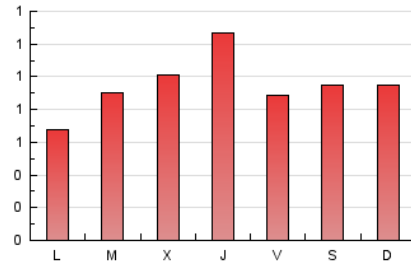

1. Cifras totales y promedios (Nacional e Internacional)

MES - AÑO	NAVEGADORES UNICOS	VISITAS	PAGINAS
Noviembre - 2023	2.053	2.618	2.887
PROMEDIO DIARIO	82	87	96
PROMEDIO LUNES-VIERNES	84	88	97
PROMEDIO SABADO-DOMINGO	77	85	95
PAGINAS / VISITAS	1,10		
DURACION MEDIA VISITAS	0:01:05		
TIEMPO INTERACCIÓN MEDIO	0:00:19		

2. Secciones (Nacional e Internacional)

	PAGINAS	%
HOME	79	2.74 %
RESTO	2.808	97.26 %

3. Por día del mes (Nacional e Internacional)

Día	N. únicos	Visitas	Páginas	Día	N. únicos	Visitas	Páginas	Día	N. únicos	Visitas	Páginas
1	155	161	181	11	27	27	28	21	57	60	72
2	116	123	151	12	26	27	29	22	55	58	63
3	121	130	128	13	41	47	46	23	114	123	143
4	56	62	64	14	62	64	66	24	104	111	121
5	109	125	138	15	61	63	76	25	72	79	94
6	88	91	96	16	166	170	175	26	49	55	60
7	50	52	54	17	39	41	44	27	59	63	68
8	82	84	98	18	163	178	195	28	151	160	166
9	64	67	78	19	115	123	152	29	78	83	87
10	49	51	62	20	53	58	63	30	81	82	89

4. Gráficas (Nacional e Internacional)

4.1 Por día de la semana (promedio)

N. únicos / Visitas (x 100)

Páginas (x 100)

4.2 Por franja horaria (promedio)

Visitas_ (x 1000)

Páginas (x 1000)

4.3 Por meses