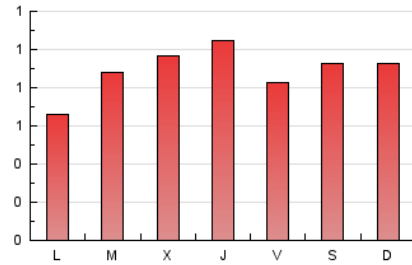

1. Cifras totales y promedios (Nacional)

MES - AÑO	NAVEGADORES UNICOS	VISITAS	PAGINAS
Noviembre - 2023	1.906	2.438	2.696
PROMEDIO DIARIO	76	81	90
PROMEDIO LUNES-VIERNES	77	81	89
PROMEDIO SABADO-DOMINGO	75	82	93
PAGINAS / VISITAS	1,11		
DURACION MEDIA VISITAS	0:01:06		
TIEMPO INTERACCIÓN MEDIO	0:00:20		

2. Secciones (Nacional)

	PAGINAS	%
HOME	70	2.60 %
RESTO	2.626	97.40 %

3. Por día del mes (Nacional)

Día	N. únicos	Visitas	Páginas	Día	N. únicos	Visitas	Páginas	Día	N. únicos	Visitas	Páginas
1	150	155	175	11	25	25	26	21	56	59	71
2	111	118	142	12	24	25	27	22	55	58	63
3	111	119	117	13	39	45	44	23	110	119	139
4	49	55	57	14	59	61	63	24	98	105	115
5	108	124	137	15	57	58	71	25	70	77	92
6	84	87	92	16	72	76	82	26	47	53	58
7	49	51	53	17	36	38	40	27	56	60	65
8	80	81	92	18	163	178	195	28	148	157	163
9	62	65	73	19	113	121	150	29	77	82	86
10	47	49	60	20	51	56	61	30	80	81	87

4. Gráficas (Nacional)

4.1 Por día de la semana (promedio)

N. únicos / Visitas (x 100)

Páginas (x 100)

4.2 Por franja horaria (promedio)

Visitas_ (x 1000)

Páginas (x 1000)

4.3 Por meses