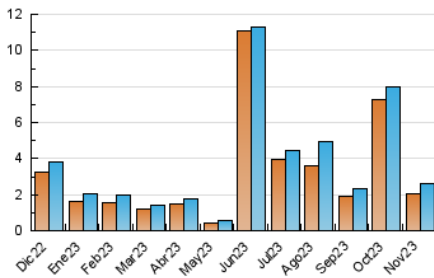

4.2 Por franja horaria (promedio)

Visitas_ (x 1000)

Páginas (x 1000)

4.3 Por meses

N. únicos / Visitas (x 1000)