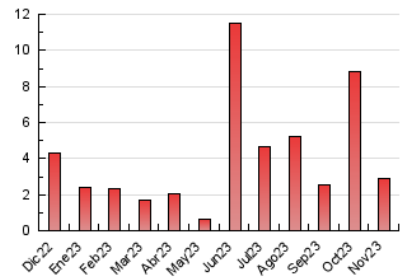

Páginas (x 1000)