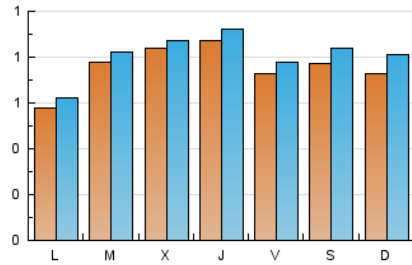

1. Cifras totales y promedios (Nacional)

MES - AÑO	NAVEGADORES UNICOS	VISITAS	PAGINAS
Noviembre - 2023	1.906	2.438	2.696
PROMEDIO DIARIO	76	81	90
PROMEDIO LUNES-VIERNES	77	81	89
PROMEDIO SABADO-DOMINGO	75	82	93
PAGINAS / VISITAS	1,11		
DURACION MEDIA VISITAS	0:01:06		
TIEMPO INTERACCIÓN MEDIO	0:00:20		

2. Secciones (Nacional)

	PAGINAS	%
HOME	70	2.60 %
RESTO	2.626	97.40 %

3. Por día del mes (Nacional)

Día	N. únicos	Visitas	Páginas	Día	N. únicos	Visitas	Páginas	Día	N. únicos	Visitas	Páginas
1	150	155	175	11	25	25	26	21	56	59	71
2	111	118	142	12	24	25	27	22	55	58	63
3	111	119	117	13	39	45	44	23	110	119	139
4	49	55	57	14	59	61	63	24	98	105	115
5	108	124	137	15	57	58	71	25	70	77	92
6	84	87	92	16	72	76	82	26	47	53	58
7	49	51	53	17	36	38	40	27	56	60	65
8	80	81	92	18	163	178	195	28	148	157	163
9	62	65	73	19	113	121	150	29	77	82	86
10	47	49	60	20	51	56	61	30	80	81	87

4. Gráficas (Nacional)

4.1 Por día de la semana (promedio)

N. únicos / Visitas (x 100)

Páginas (x 100)

4.2 Por franja horaria (promedio)

Visitas_ (x 1000)

Páginas (x 1000)

4.3 Por meses