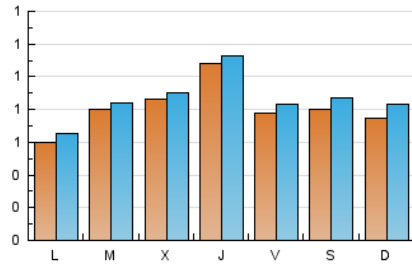

1. Cifras totales y promedios (Nacional e Internacional)

MES - AÑO	NAVEGADORES UNICOS	VISITAS	PAGINAS
Noviembre - 2023	2.053	2.618	2.887
PROMEDIO DIARIO	82	87	96
PROMEDIO LUNES-VIERNES	84	88	97
PROMEDIO SABADO-DOMINGO	77	85	95
PAGINAS / VISITAS	1,10		
DURACION MEDIA VISITAS	0:01:05		
TIEMPO INTERACCIÓN MEDIO	0:00:19		

2. Secciones (Nacional e Internacional)

	PAGINAS	%
HOME	79	2.74 %
RESTO	2.808	97.26 %

3. Por día del mes (Nacional e Internacional)

Día	N. únicos	Visitas	Páginas	Día	N. únicos	Visitas	Páginas	Día	N. únicos	Visitas	Páginas
1	155	161	181	11	27	27	28	21	57	60	72
2	116	123	151	12	26	27	29	22	55	58	63
3	121	130	128	13	41	47	46	23	114	123	143
4	56	62	64	14	62	64	66	24	104	111	121
5	109	125	138	15	61	63	76	25	72	79	94
6	88	91	96	16	166	170	175	26	49	55	60
7	50	52	54	17	39	41	44	27	59	63	68
8	82	84	98	18	163	178	195	28	151	160	166
9	64	67	78	19	115	123	152	29	78	83	87
10	49	51	62	20	53	58	63	30	81	82	89

4. Gráficas (Nacional e Internacional)

4.1 Por día de la semana (promedio)

N. únicos / Visitas (x 100)

Páginas (x 100)

4.2 Por franja horaria (promedio)

Visitas_ (x 1000)

Páginas (x 1000)

4.3 Por meses