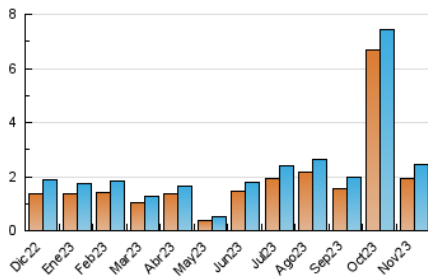

2. Secciones (Nacional)

	PAGINAS	%
HOME	70	2.60 %
RESTO	2.626	97.40 %

3. Por día del mes (Nacional)

Día	N. únicos	Visitas	Páginas	Día	N. únicos	Visitas	Páginas	Día	N. únicos	Visitas	Páginas
1	150	155	175	11	25	25	26	21	56	59	71
2	111	118	142	12	24	25	27	22	55	58	63
3	111	119	117	13	39	45	44	23	110	119	139
4	49	55	57	14	59	61	63	24	98	105	115
5	108	124	137	15	57	58	71	25	70	77	92
6	84	87	92	16	72	76	82	26	47	53	58
7	49	51	53	17	36	38	40	27	56	60	65
8	80	81	92	18	163	178	195	28	148	157	163
9	62	65	73	19	113	121	150	29	77	82	86
10	47	49	60	20	51	56	61	30	80	81	87

4. Gráficas (Nacional)

4.1 Por día de la semana (promedio)

N. únicos / Visitas (x 100)

Páginas (x 100)

4.2 Por franja horaria (promedio)

Visitas_ (x 1000)

Páginas (x 1000)

4.3 Por meses

N. únicos / Visitas (x 1000)

Páginas (x 1000)

5. Observaciones

Este Medio Electrónico de Comunicación ha sido medido por la herramienta Google Analytics de Google (GA4)

6. Definiciones básicas (Para más información ver Normas Técnicas para el Control de los Medios Electrónicos de Comunicación)

Visita:

Una secuencia ininterrumpida de páginas servidas a un usuario válido. Si dicho usuario no realiza peticiones de páginas en un periodo de tiempo (30 min) la siguiente petición constituirá el inicio de una nueva visita.