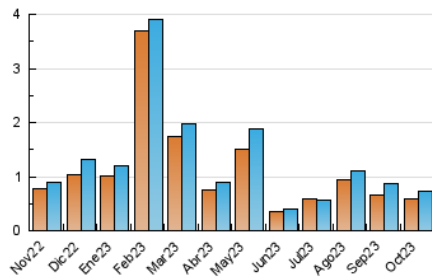

4.2 Por franja horaria (promedio)

Visitas_ (x 1000)

Páginas (x 1000)

4.3 Por meses

N. únicos / Visitas (x 1000)