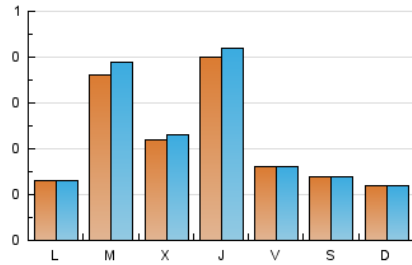

1. Cifras totales y promedios (Nacional)

MES - AÑO	NAVEGADORES UNICOS	VISITAS	PAGINAS
Octubre - 2023	559	704	1.013
PROMEDIO DIARIO	22	23	33
PROMEDIO LUNES-VIERNES	25	27	40
PROMEDIO SABADO-DOMINGO	13	13	15
PAGINAS / VISITAS	1,44		
DURACION MEDIA VISITAS	0:01:36		
TIEMPO INTERACCIÓN MEDIO	0:00:20		

2. Secciones (Nacional)

	PAGINAS	%
HOME	140	13.82 %
RESTO	873	86.18 %

3. Por día del mes (Nacional)

Día	N. únicos	Visitas	Páginas	Día	N. únicos	Visitas	Páginas	Día	N. únicos	Visitas	Páginas
1	34	34	41	11	34	38	65	21	17	17	18
2	23	23	45	12	74	75	79	22	8	8	9
3	23	27	31	13	18	19	22	23	13	13	25
4	17	17	21	14	16	16	21	24	111	116	163
5	21	23	31	15	9	9	9	25	25	25	32
6	9	9	12	16	11	11	20	26	31	34	64
7	11	11	12	17	9	11	21	27	21	22	35
8	3	3	3	18	12	12	14	28	10	10	14
9	5	6	8	19	34	36	60	29	7	7	9
10	29	33	50	20	15	15	27	30	12	14	41
								31	9	10	11

4. Gráficas (Nacional)

4.1 Por día de la semana (promedio)

N. únicos / Visitas (x 100)

Páginas (x 100)

4.2 Por franja horaria (promedio)

Visitas_ (x 1000)

Páginas (x 1000)

4.3 Por meses