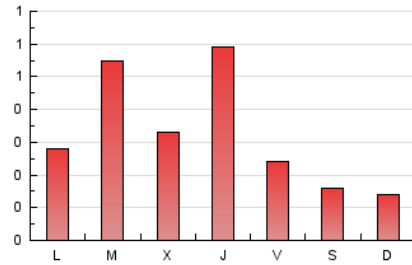

1. Cifras totales y promedios (Nacional)

MES - AÑO	NAVEGADORES UNICOS	VISITAS	PAGINAS
Octubre - 2023	559	704	1.013
PROMEDIO DIARIO	22	23	33
PROMEDIO LUNES-VIERNES	25	27	40
PROMEDIO SABADO-DOMINGO	13	13	15
PAGINAS / VISITAS	1,44		
DURACION MEDIA VISITAS	0:01:36		
TIEMPO INTERACCIÓN MEDIO	0:00:20		

2. Secciones (Nacional)

	PAGINAS	%
HOME	140	13.82 %
RESTO	873	86.18 %

3. Por día del mes (Nacional)

Día	N. únicos	Visitas	Páginas	Día	N. únicos	Visitas	Páginas	Día	N. únicos	Visitas	Páginas
1	34	34	41	11	34	38	65	21	17	17	18
2	23	23	45	12	74	75	79	22	8	8	9
3	23	27	31	13	18	19	22	23	13	13	25
4	17	17	21	14	16	16	21	24	111	116	163
5	21	23	31	15	9	9	9	25	25	25	32
6	9	9	12	16	11	11	20	26	31	34	64
7	11	11	12	17	9	11	21	27	21	22	35
8	3	3	3	18	12	12	14	28	10	10	14
9	5	6	8	19	34	36	60	29	7	7	9
10	29	33	50	20	15	15	27	30	12	14	41
								31	9	10	11

4. Gráficas (Nacional)

4.1 Por día de la semana (promedio)

N. únicos / Visitas (x 100)

Páginas (x 100)

4.2 Por franja horaria (promedio)

Visitas_ (x 1000)

Páginas (x 1000)

4.3 Por meses