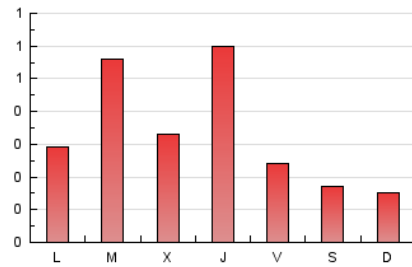

1. Cifras totales y promedios (Nacional e Internacional)

MES - AÑO	NAVEGADORES UNICOS	VISITAS	PAGINAS
Octubre - 2023	577	722	1.032
PROMEDIO DIARIO	22	23	33
PROMEDIO LUNES-VIERNES	26	27	41
PROMEDIO SABADO-DOMINGO	13	13	15
PAGINAS / VISITAS	1,43		
DURACION MEDIA VISITAS	0:01:34		
TIEMPO INTERACCIÓN MEDIO	0:00:20		

2. Secciones (Nacional e Internacional)

	PAGINAS	%
HOME	148	14.34 %
RESTO	884	85.66 %

3. Por día del mes (Nacional e Internacional)

Día	N. únicos	Visitas	Páginas	Día	N. únicos	Visitas	Páginas	Día	N. únicos	Visitas	Páginas
1	34	34	41	11	34	38	65	21	17	17	18
2	24	24	46	12	77	78	82	22	8	8	9
3	23	27	31	13	18	19	22	23	13	13	25
4	17	17	21	14	16	16	21	24	112	117	164
5	21	23	31	15	10	10	10	25	26	26	33
6	9	9	12	16	13	13	22	26	32	35	65
7	12	12	13	17	9	11	21	27	21	22	35
8	4	4	4	18	12	12	14	28	10	10	14
9	5	6	8	19	34	36	60	29	7	7	9
10	33	37	55	20	16	16	28	30	13	15	42
								31	9	10	11

4. Gráficas (Nacional e Internacional)

4.1 Por día de la semana (promedio)

N. únicos / Visitas (x 100)

Páginas (x 100)

4.2 Por franja horaria (promedio)

Visitas_ (x 1000)

Páginas (x 1000)

4.3 Por meses