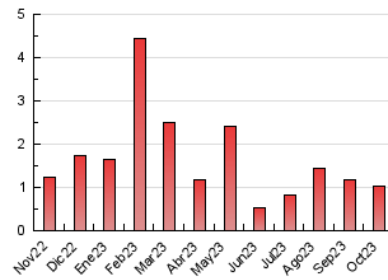

Páginas (x 1000)