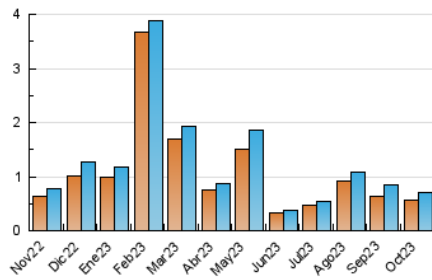

2. Secciones (Nacional)

	PAGINAS	%
HOME	140	13.82 %
RESTO	873	86.18 %

3. Por día del mes (Nacional)

Día	N. únicos	Visitas	Páginas	Día	N. únicos	Visitas	Páginas	Día	N. únicos	Visitas	Páginas
1	34	34	41	11	34	38	65	21	17	17	18
2	23	23	45	12	74	75	79	22	8	8	9
3	23	27	31	13	18	19	22	23	13	13	25
4	17	17	21	14	16	16	21	24	111	116	163
5	21	23	31	15	9	9	9	25	25	25	32
6	9	9	12	16	11	11	20	26	31	34	64
7	11	11	12	17	9	11	21	27	21	22	35
8	3	3	3	18	12	12	14	28	10	10	14
9	5	6	8	19	34	36	60	29	7	7	9
10	29	33	50	20	15	15	27	30	12	14	41
								31	9	10	11

4. Gráficas (Nacional)

4.1 Por día de la semana (promedio)

N. únicos / Visitas (x 100)

Páginas (x 100)

4.2 Por franja horaria (promedio)

Visitas_ (x 1000)

Páginas (x 1000)

4.3 Por meses

N. únicos / Visitas (x 1000)

Páginas (x 1000)

5. Observaciones

Este Medio Electrónico de Comunicación ha sido medido por la herramienta Google Analytics de Google (GA4)

6. Definiciones básicas (Para más información ver Normas Técnicas para el Control de los Medios Electrónicos de Comunicación)

Visita:

Una secuencia ininterrumpida de páginas servidas a un usuario válido. Si dicho usuario no realiza peticiones de páginas en un periodo de tiempo (30 min) la siguiente petición constituirá el inicio de una nueva visita.