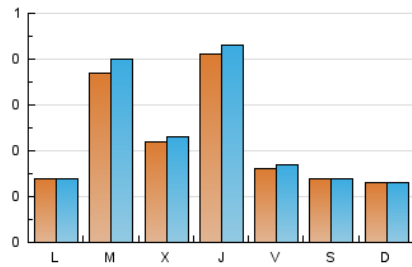

1. Cifras totales y promedios (Nacional e Internacional)

MES - AÑO	NAVEGADORES UNICOS	VISITAS	PAGINAS
Octubre - 2023	577	722	1.032
PROMEDIO DIARIO	22	23	33
PROMEDIO LUNES-VIERNES	26	27	41
PROMEDIO SABADO-DOMINGO	13	13	15
PAGINAS / VISITAS	1,43		
DURACION MEDIA VISITAS	0:01:34		
TIEMPO INTERACCIÓN MEDIO	0:00:20		

2. Secciones (Nacional e Internacional)

	PAGINAS	%
HOME	148	14.34 %
RESTO	884	85.66 %

3. Por día del mes (Nacional e Internacional)

Día	N. únicos	Visitas	Páginas	Día	N. únicos	Visitas	Páginas	Día	N. únicos	Visitas	Páginas
1	34	34	41	11	34	38	65	21	17	17	18
2	24	24	46	12	77	78	82	22	8	8	9
3	23	27	31	13	18	19	22	23	13	13	25
4	17	17	21	14	16	16	21	24	112	117	164
5	21	23	31	15	10	10	10	25	26	26	33
6	9	9	12	16	13	13	22	26	32	35	65
7	12	12	13	17	9	11	21	27	21	22	35
8	4	4	4	18	12	12	14	28	10	10	14
9	5	6	8	19	34	36	60	29	7	7	9
10	33	37	55	20	16	16	28	30	13	15	42
								31	9	10	11

4. Gráficas (Nacional e Internacional)

4.1 Por día de la semana (promedio)

N. únicos / Visitas (x 100)

Páginas (x 100)

4.2 Por franja horaria (promedio)

Visitas_ (x 1000)

Páginas (x 1000)

4.3 Por meses