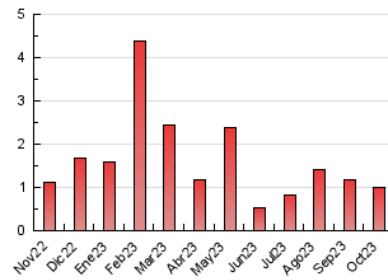

2. Secciones (Nacional)

	PAGINAS	%
HOME	140	13.82 %
RESTO	873	86.18 %

3. Por día del mes (Nacional)

Día	N. únicos	Visitas	Páginas	Día	N. únicos	Visitas	Páginas	Día	N. únicos	Visitas	Páginas
1	34	34	41	11	34	38	65	21	17	17	18
2	23	23	45	12	74	75	79	22	8	8	9
3	23	27	31	13	18	19	22	23	13	13	25
4	17	17	21	14	16	16	21	24	111	116	163
5	21	23	31	15	9	9	9	25	25	25	32
6	9	9	12	16	11	11	20	26	31	34	64
7	11	11	12	17	9	11	21	27	21	22	35
8	3	3	3	18	12	12	14	28	10	10	14
9	5	6	8	19	34	36	60	29	7	7	9
10	29	33	50	20	15	15	27	30	12	14	41
								31	9	10	11

4. Gráficas (Nacional)

4.1 Por día de la semana (promedio)

N. únicos / Visitas (x 100)

Páginas (x 100)

4.2 Por franja horaria (promedio)

Visitas_ (x 1000)

Páginas (x 1000)

4.3 Por meses

N. únicos / Visitas (x 1000)

Páginas (x 1000)

5. Observaciones

Este Medio Electrónico de Comunicación ha sido medido por la herramienta Google Analytics de Google (GA4)

6. Definiciones básicas (Para más información ver Normas Técnicas para el Control de los Medios Electrónicos de Comunicación)

Visita:

Una secuencia ininterrumpida de páginas servidas a un usuario válido. Si dicho usuario no realiza peticiones de páginas en un periodo de tiempo (30 min) la siguiente petición constituirá el inicio de una nueva visita.