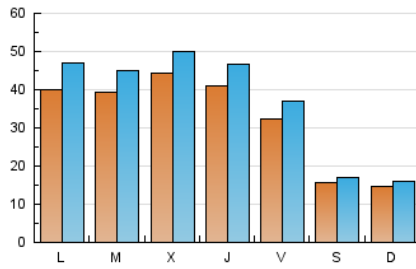

4. Gráficas (Nacional e Internacional)

4.1 Por día de la semana (promedio)

N. únicos / Visitas (x 100)