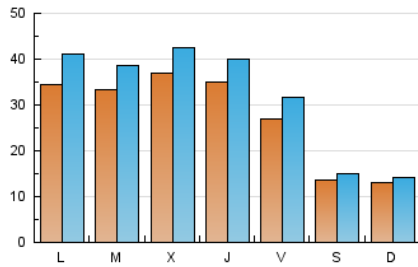

4. Gráficas (Nacional)

4.1 Por día de la semana (promedio)

N. únicos / Visitas (x 100)