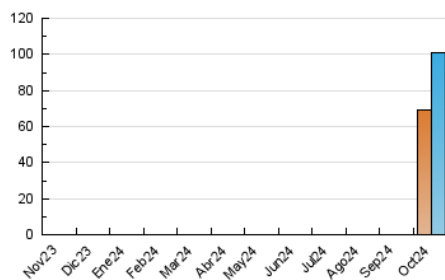

#### 4.1 Por día de la semana (promedio)

N. únicos / Visitas (x 100)

Páginas (x 100)

#### 4.2 Por franja horaria (promedio)

Visitas\_ (x 1000)

Páginas (x 1000)

#### 4.3 Por meses

N. únicos / Visitas (x 1000)

Páginas (x 1000)