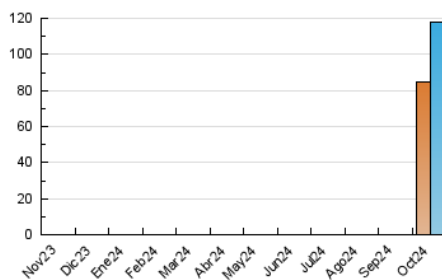

#### 4.1 Por día de la semana (promedio)

N. únicos / Visitas (x 100)

Páginas (x 100)

#### 4.2 Por franja horaria (promedio)

Visitas\_ (x 1000)

Páginas (x 1000)

#### 4.3 Por meses

N. únicos / Visitas (x 1000)

Páginas (x 1000)