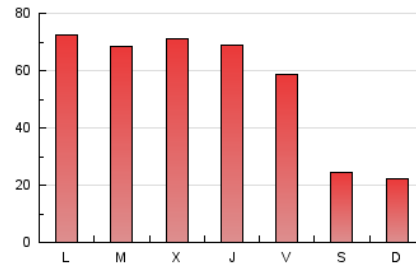

Páginas (x 100)