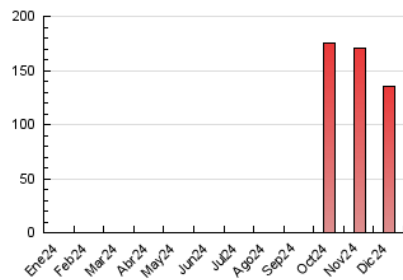

##### 4.1 Por día de la semana (promedio)

N. únicos / Visitas (x 100)

Páginas (x 100)

##### 4.2 Por franja horaria (promedio)

Visitas\_ (x 1000)

Páginas (x 1000)

##### 4.3 Por meses

N. únicos / Visitas (x 1000)

Páginas (x 1000)