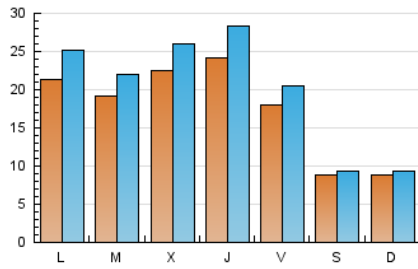

4. Gráficas (Nacional)

4.1 Por día de la semana (promedio)

N. únicos / Visitas (x 100)