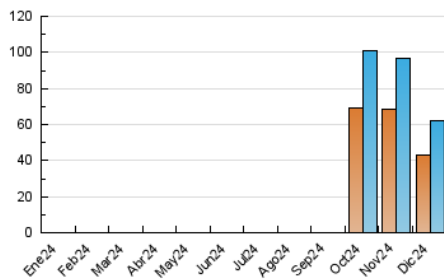

##### 4.1 Por día de la semana (promedio)

N. únicos / Visitas (x 100)

Páginas (x 100)

##### 4.2 Por franja horaria (promedio)

Visitas\_ (x 1000)

Páginas (x 1000)

##### 4.3 Por meses

N. únicos / Visitas (x 1000)

Páginas (x 1000)