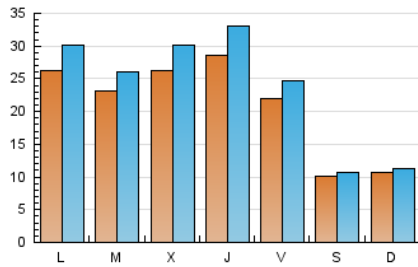

4. Gráficas (Nacional e Internacional)

4.1 Por día de la semana (promedio)

N. únicos / Visitas (x 100)