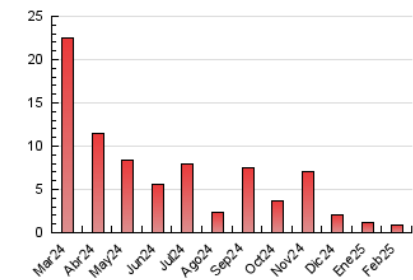

Páginas (x 1000)