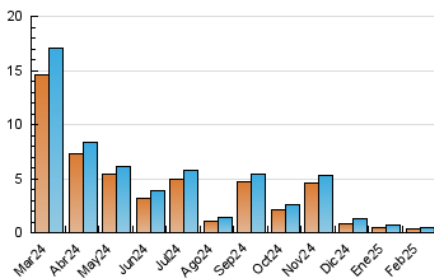

4.3 Por meses

N. únicos / Visitas (x 1000)