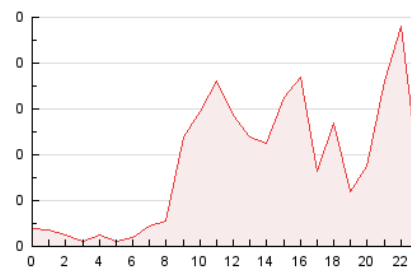

2. Secciones (Nacional)

	PAGINAS	%
HOME	176	20.21 %
RESTO	695	79.79 %

3. Por día del mes (Nacional)

Día	N. únicos	Visitas	Páginas	Día	N. únicos	Visitas	Páginas	Día	N. únicos	Visitas	Páginas
1	20	21	55	11	9	11	18	21	10	12	22
2	22	26	34	12	19	19	35	22	9	11	26
3	26	27	32	13	13	17	25	23	20	24	36
4	15	17	28	14	18	20	23	24	24	28	41
5	12	12	22	15	12	13	27	25	22	26	50
6	6	7	13	16	6	10	23	26	13	13	25
7	10	11	15	17	21	22	37	27	17	20	32
8	30	37	79	18	10	13	18	28	15	15	28
9	18	23	37	19	10	11	26				
10	20	23	36	20	16	18	28				

4. Gráficas (Nacional)

4.1 Por día de la semana (promedio)

N. únicos / Visitas (x 100)

Páginas (x 100)

4.2 Por franja horaria (promedio)

Visitas_ (x 1000)

Páginas (x 1000)

4.3 Por meses