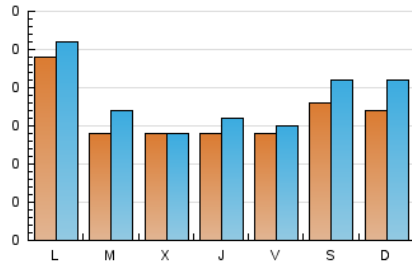

Les Vegueries.cat

1. Cifras totales y promedios (Nacional e Internacional)

MES - AÑO	NAVEGADORES UNICOS	VISITAS	PAGINAS
Febrero - 2025	339	521	906
PROMEDIO DIARIO	16	19	32
PROMEDIO LUNES-VIERNES	16	18	29
PROMEDIO SABADO-DOMINGO	18	21	40
PAGINAS / VISITAS	1,74		
DURACION MEDIA VISITAS	0:02:38		
TIEMPO INTERACCIÓN MEDIO	0:00:43		

2. Secciones (Nacional e Internacional)

	PAGINAS	%
HOME	181	19.98 %
RESTO	725	80.02 %

3. Por día del mes (Nacional e Internacional)

Día	N. únicos	Visitas	Páginas	Día	N. únicos	Visitas	Páginas	Día	N. únicos	Visitas	Páginas
1	21	22	58	11	9	11	18	21	12	14	27
2	22	26	34	12	19	19	35	22	9	11	26
3	27	28	35	13	16	20	28	23	21	25	37
4	15	17	28	14	18	20	23	24	24	28	41
5	12	12	22	15	12	13	27	25	23	27	52
6	6	7	13	16	6	10	23	26	13	13	25
7	10	11	15	17	23	26	52	27	17	20	32
8	31	38	80	18	10	13	18	28	16	16	30
9	18	23	37	19	10	11	26				
10	20	23	36	20	16	18	28				

4. Gráficas (Nacional e Internacional)

4.1 Por día de la semana (promedio)

N. únicos / Visitas (x 100)

Páginas (x 100)

4.2 Por franja horaria (promedio)

Visitas_ (x 1000)

Páginas (x 1000)

4.3 Por meses