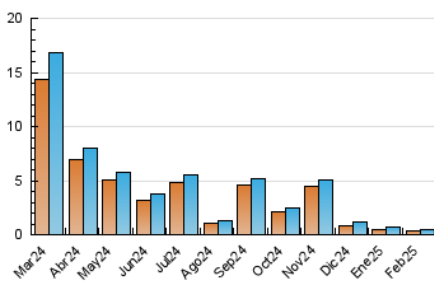

2. Secciones (Nacional)

	PAGINAS	%
HOME	176	20.21 %
RESTO	695	79.79 %

3. Por día del mes (Nacional)

Día	N. únicos	Visitas	Páginas	Día	N. únicos	Visitas	Páginas	Día	N. únicos	Visitas	Páginas
1	20	21	55	11	9	11	18	21	10	12	22
2	22	26	34	12	19	19	35	22	9	11	26
3	26	27	32	13	13	17	25	23	20	24	36
4	15	17	28	14	18	20	23	24	24	28	41
5	12	12	22	15	12	13	27	25	22	26	50
6	6	7	13	16	6	10	23	26	13	13	25
7	10	11	15	17	21	22	37	27	17	20	32
8	30	37	79	18	10	13	18	28	15	15	28
9	18	23	37	19	10	11	26				
10	20	23	36	20	16	18	28				

4. Gráficas (Nacional)

4.1 Por día de la semana (promedio)

N. únicos / Visitas (x 100)

Páginas (x 100)

4.2 Por franja horaria (promedio)

Visitas_ (x 1000)

Páginas (x 1000)

4.3 Por meses

N. únicos / Visitas (x 1000)

Páginas (x 1000)

5. Observaciones

Este Medio Electrónico de Comunicación ha sido medido por la herramienta Google Analytics de Google (GA4).

6. Definiciones básicas (Para más información ver Normas Técnicas para el Control de los Medios Electrónicos de Comunicación)

Visita:

Una secuencia ininterrumpida de páginas servidas a un usuario válido. Si dicho usuario no realiza peticiones de páginas en un periodo de tiempo (30 min) la siguiente petición constituirá el inicio de una nueva visita.