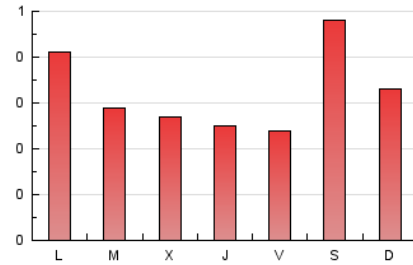

Les Vegueries.cat

1. Cifras totales y promedios (Nacional e Internacional)

MES - AÑO	NAVEGADORES UNICOS	VISITAS	PAGINAS
Febrero - 2025	339	521	906
PROMEDIO DIARIO	16	19	32
PROMEDIO LUNES-VIERNES	16	18	29
PROMEDIO SABADO-DOMINGO	18	21	40
PAGINAS / VISITAS	1,74		
DURACION MEDIA VISITAS	0:02:38		
TIEMPO INTERACCIÓN MEDIO	0:00:43		

2. Secciones (Nacional e Internacional)

	PAGINAS	%
HOME	181	19.98 %
RESTO	725	80.02 %

3. Por día del mes (Nacional e Internacional)

Día	N. únicos	Visitas	Páginas	Día	N. únicos	Visitas	Páginas	Día	N. únicos	Visitas	Páginas
1	21	22	58	11	9	11	18	21	12	14	27
2	22	26	34	12	19	19	35	22	9	11	26
3	27	28	35	13	16	20	28	23	21	25	37
4	15	17	28	14	18	20	23	24	24	28	41
5	12	12	22	15	12	13	27	25	23	27	52
6	6	7	13	16	6	10	23	26	13	13	25
7	10	11	15	17	23	26	52	27	17	20	32
8	31	38	80	18	10	13	18	28	16	16	30
9	18	23	37	19	10	11	26				
10	20	23	36	20	16	18	28				

4. Gráficas (Nacional e Internacional)

4.1 Por día de la semana (promedio)

N. únicos / Visitas (x 100)

Páginas (x 100)

4.2 Por franja horaria (promedio)

Visitas_ (x 1000)

Páginas (x 1000)

4.3 Por meses