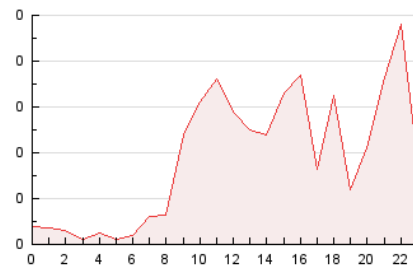

2. Secciones (Nacional e Internacional)

	PAGINAS	%
HOME	181	19.98 %
RESTO	725	80.02 %

3. Por día del mes (Nacional e Internacional)

Día	N. únicos	Visitas	Páginas	Día	N. únicos	Visitas	Páginas	Día	N. únicos	Visitas	Páginas
1	21	22	58	11	9	11	18	21	12	14	27
2	22	26	34	12	19	19	35	22	9	11	26
3	27	28	35	13	16	20	28	23	21	25	37
4	15	17	28	14	18	20	23	24	24	28	41
5	12	12	22	15	12	13	27	25	23	27	52
6	6	7	13	16	6	10	23	26	13	13	25
7	10	11	15	17	23	26	52	27	17	20	32
8	31	38	80	18	10	13	18	28	16	16	30
9	18	23	37	19	10	11	26				
10	20	23	36	20	16	18	28				

4. Gráficas (Nacional e Internacional)

4.1 Por día de la semana (promedio)

N. únicos / Visitas (x 100)

Páginas (x 100)

4.2 Por franja horaria (promedio)

Visitas_ (x 1000)

Páginas (x 1000)

4.3 Por meses