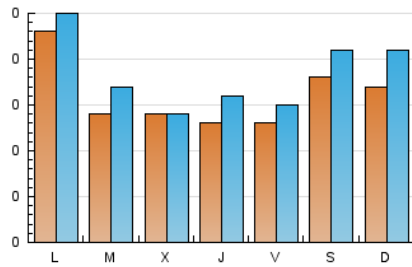

Les Vegueries.cat

1. Cifras totales y promedios (Nacional)

MES - AÑO	NAVEGADORES UNICOS	VISITAS	PAGINAS
Febrero - 2025	327	507	871
PROMEDIO DIARIO	16	18	31
PROMEDIO LUNES-VIERNES	15	17	28
PROMEDIO SABADO-DOMINGO	17	21	40
PAGINAS / VISITAS	1,72		
DURACION MEDIA VISITAS	0:02:38		
TIEMPO INTERACCIÓN MEDIO	0:00:41		

2. Secciones (Nacional)

	PAGINAS	%
HOME	176	20.21 %
RESTO	695	79.79 %

3. Por día del mes (Nacional)

Día	N. únicos	Visitas	Páginas	Día	N. únicos	Visitas	Páginas	Día	N. únicos	Visitas	Páginas
1	20	21	55	11	9	11	18	21	10	12	22
2	22	26	34	12	19	19	35	22	9	11	26
3	26	27	32	13	13	17	25	23	20	24	36
4	15	17	28	14	18	20	23	24	24	28	41
5	12	12	22	15	12	13	27	25	22	26	50
6	6	7	13	16	6	10	23	26	13	13	25
7	10	11	15	17	21	22	37	27	17	20	32
8	30	37	79	18	10	13	18	28	15	15	28
9	18	23	37	19	10	11	26				
10	20	23	36	20	16	18	28				

4. Gráficas (Nacional)

4.1 Por día de la semana (promedio)

N. únicos / Visitas (x 100)

Páginas (x 100)

4.2 Por franja horaria (promedio)

Visitas_ (x 1000)

Páginas (x 1000)

4.3 Por meses