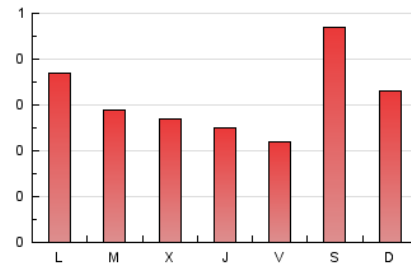

Les Vegueries.cat

1. Cifras totales y promedios (Nacional)

MES - AÑO	NAVEGADORES UNICOS	VISITAS	PAGINAS
Febrero - 2025	327	507	871
PROMEDIO DIARIO	16	18	31
PROMEDIO LUNES-VIERNES	15	17	28
PROMEDIO SABADO-DOMINGO	17	21	40
PAGINAS / VISITAS	1,72		
DURACION MEDIA VISITAS	0:02:38		
TIEMPO INTERACCIÓN MEDIO	0:00:41		

2. Secciones (Nacional)

	PAGINAS	%
HOME	176	20.21 %
RESTO	695	79.79 %

3. Por día del mes (Nacional)

Día	N. únicos	Visitas	Páginas	Día	N. únicos	Visitas	Páginas	Día	N. únicos	Visitas	Páginas
1	20	21	55	11	9	11	18	21	10	12	22
2	22	26	34	12	19	19	35	22	9	11	26
3	26	27	32	13	13	17	25	23	20	24	36
4	15	17	28	14	18	20	23	24	24	28	41
5	12	12	22	15	12	13	27	25	22	26	50
6	6	7	13	16	6	10	23	26	13	13	25
7	10	11	15	17	21	22	37	27	17	20	32
8	30	37	79	18	10	13	18	28	15	15	28
9	18	23	37	19	10	11	26				
10	20	23	36	20	16	18	28				

4. Gráficas (Nacional)

4.1 Por día de la semana (promedio)

N. únicos / Visitas (x 100)

Páginas (x 100)

4.2 Por franja horaria (promedio)

Visitas_ (x 1000)

Páginas (x 1000)

4.3 Por meses