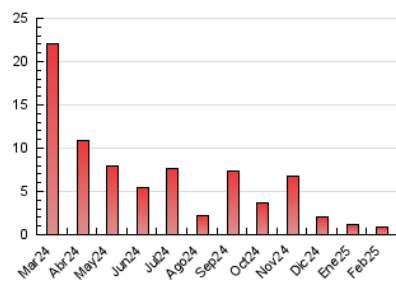

2. Secciones (Nacional)

	PAGINAS	%
HOME	176	20.21 %
RESTO	695	79.79 %

3. Por día del mes (Nacional)

Día	N. únicos	Visitas	Páginas	Día	N. únicos	Visitas	Páginas	Día	N. únicos	Visitas	Páginas
1	20	21	55	11	9	11	18	21	10	12	22
2	22	26	34	12	19	19	35	22	9	11	26
3	26	27	32	13	13	17	25	23	20	24	36
4	15	17	28	14	18	20	23	24	24	28	41
5	12	12	22	15	12	13	27	25	22	26	50
6	6	7	13	16	6	10	23	26	13	13	25
7	10	11	15	17	21	22	37	27	17	20	32
8	30	37	79	18	10	13	18	28	15	15	28
9	18	23	37	19	10	11	26				
10	20	23	36	20	16	18	28				

4. Gráficas (Nacional)

4.1 Por día de la semana (promedio)

N. únicos / Visitas (x 100)

Páginas (x 100)

4.2 Por franja horaria (promedio)

Visitas_ (x 1000)

Páginas (x 1000)

4.3 Por meses

N. únicos / Visitas (x 1000)

Páginas (x 1000)

5. Observaciones

Este Medio Electrónico de Comunicación ha sido medido por la herramienta Google Analytics de Google (GA4).

6. Definiciones básicas (Para más información ver Normas Técnicas para el Control de los Medios Electrónicos de Comunicación)