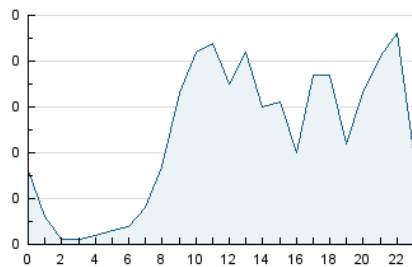

2. Secciones (Nacional e Internacional)

	PAGINAS	%
HOME	207	20.99 %
RESTO	779	79.01 %

3. Por día del mes (Nacional e Internacional)

Día	N. únicos	Visitas	Páginas	Día	N. únicos	Visitas	Páginas	Día	N. únicos	Visitas	Páginas
1	22	25	38	11	17	19	29	21	20	20	37
2	24	26	39	12	15	17	103	22	11	16	27
3	34	35	49	13	13	14	24	23	13	17	31
4	15	16	26	14	15	15	22	24	11	14	23
5	16	18	24	15	7	10	21	25	18	20	36
6	13	14	24	16	9	15	26	26	20	23	33
7	17	22	36	17	24	25	36	27	24	25	43
8	8	11	25	18	18	20	34	28	8	8	12
9	18	20	33	19	15	18	36	29	7	13	27
10	19	22	39	20	13	15	17	30	12	15	19
								31	11	11	17

4. Gráficas (Nacional e Internacional)

4.1 Por día de la semana (promedio)

N. únicos / Visitas (x 100)

Páginas (x 100)

4.2 Por franja horaria (promedio)

Visitas_ (x 1000)

Páginas (x 1000)

4.3 Por meses