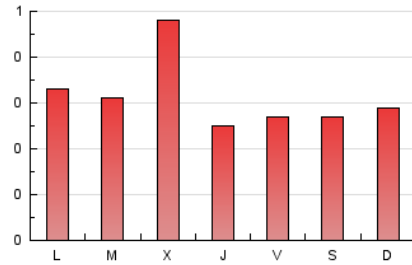

Les Veguerries.cat

1. Cifras totales y promedios (Nacional)

MES - AÑO	NAVEGADORES UNICOS	VISITAS	PAGINAS
Marzo - 2025	348	542	963
PROMEDIO DIARIO	15	18	31
PROMEDIO LUNES-VIERNES	16	18	32
PROMEDIO SABADO-DOMINGO	13	16	28
PAGINAS / VISITAS	1,77		
DURACION MEDIA VISITAS	0:02:05		
TIEMPO INTERACCIÓN MEDIO	0:00:36		

2. Secciones (Nacional)

	PAGINAS	%
HOME	205	21.29 %
RESTO	758	78.71 %

3. Por día del mes (Nacional)

Día	N. únicos	Visitas	Páginas	Día	N. únicos	Visitas	Páginas	Día	N. únicos	Visitas	Páginas
1	20	23	36	11	17	19	29	21	20	20	37
2	24	26	39	12	13	15	101	22	11	16	27
3	34	35	49	13	13	14	24	23	13	17	31
4	15	16	26	14	15	15	22	24	11	14	23
5	16	18	24	15	7	10	21	25	17	19	35
6	13	14	24	16	8	14	25	26	19	22	30
7	17	22	36	17	24	25	36	27	22	23	37
8	8	11	25	18	17	19	33	28	8	8	12
9	18	20	33	19	14	17	35	29	7	13	27
10	18	21	38	20	11	13	14	30	10	13	17
								31	11	11	17

4. Gráficas (Nacional)

4.1 Por día de la semana (promedio)

N. únicos / Visitas (x 100)

Páginas (x 100)

4.2 Por franja horaria (promedio)

Visitas_ (x 1000)

Páginas (x 1000)

4.3 Por meses