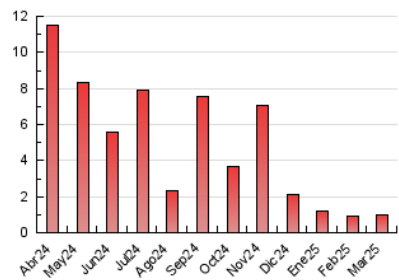

Páginas (x 1000)