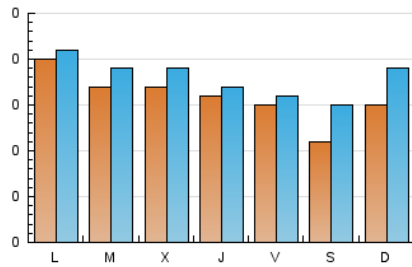

Les Vegueries.cat

1. Cifras totales y promedios (Nacional e Internacional)

MES - AÑO	NAVEGADORES UNICOS	VISITAS	PAGINAS
Marzo - 2025	361	557	986
PROMEDIO DIARIO	16	18	32
PROMEDIO LUNES-VIERNES	17	19	33
PROMEDIO SABADO-DOMINGO	13	17	29
PAGINAS / VISITAS	1,76		
DURACION MEDIA VISITAS	0:02:05		
TIEMPO INTERACCIÓN MEDIO	0:00:39		

2. Secciones (Nacional e Internacional)

	PAGINAS	%
HOME	207	20.99 %
RESTO	779	79.01 %

3. Por día del mes (Nacional e Internacional)

Día	N. únicos	Visitas	Páginas	Día	N. únicos	Visitas	Páginas	Día	N. únicos	Visitas	Páginas
1	22	25	38	11	17	19	29	21	20	20	37
2	24	26	39	12	15	17	103	22	11	16	27
3	34	35	49	13	13	14	24	23	13	17	31
4	15	16	26	14	15	15	22	24	11	14	23
5	16	18	24	15	7	10	21	25	18	20	36
6	13	14	24	16	9	15	26	26	20	23	33
7	17	22	36	17	24	25	36	27	24	25	43
8	8	11	25	18	18	20	34	28	8	8	12
9	18	20	33	19	15	18	36	29	7	13	27
10	19	22	39	20	13	15	17	30	12	15	19
								31	11	11	17

4. Gráficas (Nacional e Internacional)

4.1 Por día de la semana (promedio)

N. únicos / Visitas (x 100)

Páginas (x 100)

4.2 Por franja horaria (promedio)

Visitas_ (x 1000)

Páginas (x 1000)

4.3 Por meses