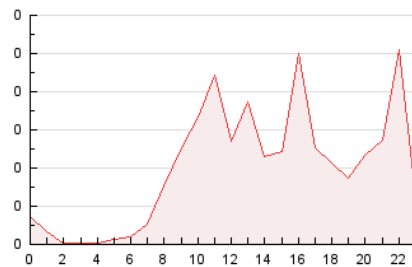

2. Secciones (Nacional)

	PAGINAS	%
HOME	205	21.29 %
RESTO	758	78.71 %

3. Por día del mes (Nacional)

Día	N. únicos	Visitas	Páginas	Día	N. únicos	Visitas	Páginas	Día	N. únicos	Visitas	Páginas
1	20	23	36	11	17	19	29	21	20	20	37
2	24	26	39	12	13	15	101	22	11	16	27
3	34	35	49	13	13	14	24	23	13	17	31
4	15	16	26	14	15	15	22	24	11	14	23
5	16	18	24	15	7	10	21	25	17	19	35
6	13	14	24	16	8	14	25	26	19	22	30
7	17	22	36	17	24	25	36	27	22	23	37
8	8	11	25	18	17	19	33	28	8	8	12
9	18	20	33	19	14	17	35	29	7	13	27
10	18	21	38	20	11	13	14	30	10	13	17
								31	11	11	17

4. Gráficas (Nacional)

4.1 Por día de la semana (promedio)

N. únicos / Visitas (x 100)

Páginas (x 100)

4.2 Por franja horaria (promedio)

Visitas_ (x 1000)

Páginas (x 1000)

4.3 Por meses