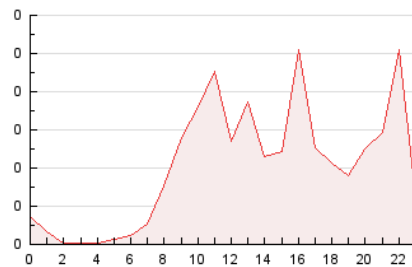

2. Secciones (Nacional e Internacional)

	PAGINAS	%
HOME	207	20.99 %
RESTO	779	79.01 %

3. Por día del mes (Nacional e Internacional)

Día	N. únicos	Visitas	Páginas	Día	N. únicos	Visitas	Páginas	Día	N. únicos	Visitas	Páginas
1	22	25	38	11	17	19	29	21	20	20	37
2	24	26	39	12	15	17	103	22	11	16	27
3	34	35	49	13	13	14	24	23	13	17	31
4	15	16	26	14	15	15	22	24	11	14	23
5	16	18	24	15	7	10	21	25	18	20	36
6	13	14	24	16	9	15	26	26	20	23	33
7	17	22	36	17	24	25	36	27	24	25	43
8	8	11	25	18	18	20	34	28	8	8	12
9	18	20	33	19	15	18	36	29	7	13	27
10	19	22	39	20	13	15	17	30	12	15	19
								31	11	11	17

4. Gráficas (Nacional e Internacional)

4.1 Por día de la semana (promedio)

N. únicos / Visitas (x 100)

Páginas (x 100)

4.2 Por franja horaria (promedio)

Visitas_ (x 1000)

Páginas (x 1000)

4.3 Por meses