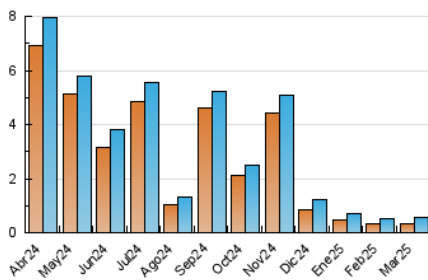

2. Secciones (Nacional)

	PAGINAS	%
HOME	205	21.29 %
RESTO	758	78.71 %

3. Por día del mes (Nacional)

Día	N. únicos	Visitas	Páginas	Día	N. únicos	Visitas	Páginas	Día	N. únicos	Visitas	Páginas
1	20	23	36	11	17	19	29	21	20	20	37
2	24	26	39	12	13	15	101	22	11	16	27
3	34	35	49	13	13	14	24	23	13	17	31
4	15	16	26	14	15	15	22	24	11	14	23
5	16	18	24	15	7	10	21	25	17	19	35
6	13	14	24	16	8	14	25	26	19	22	30
7	17	22	36	17	24	25	36	27	22	23	37
8	8	11	25	18	17	19	33	28	8	8	12
9	18	20	33	19	14	17	35	29	7	13	27
10	18	21	38	20	11	13	14	30	10	13	17
								31	11	11	17

4. Gráficas (Nacional)

4.1 Por día de la semana (promedio)

N. únicos / Visitas (x 100)

Páginas (x 100)

4.2 Por franja horaria (promedio)

Visitas_ (x 1000)

Páginas (x 1000)

4.3 Por meses

N. únicos / Visitas (x 1000)

Páginas (x 1000)

5. Observaciones

Este Medio Electrónico de Comunicación ha sido medido por la herramienta Google Analytics de Google (GA4).

6. Definiciones básicas (Para más información ver Normas Técnicas para el Control de los Medios Electrónicos de Comunicación)

Visita:

Una secuencia ininterrumpida de páginas servidas a un usuario válido. Si dicho usuario no realiza peticiones de páginas en un periodo de tiempo (30 min) la siguiente petición constituirá el inicio de una nueva visita.