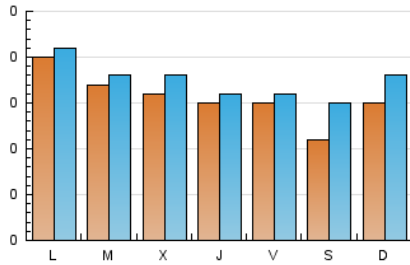

Les Veguerries.cat

1. Cifras totales y promedios (Nacional)

MES - AÑO	NAVEGADORES UNICOS	VISITAS	PAGINAS
Marzo - 2025	348	542	963
PROMEDIO DIARIO	15	18	31
PROMEDIO LUNES-VIERNES	16	18	32
PROMEDIO SABADO-DOMINGO	13	16	28
PAGINAS / VISITAS	1,77		
DURACION MEDIA VISITAS	0:02:05		
TIEMPO INTERACCIÓN MEDIO	0:00:36		

2. Secciones (Nacional)

	PAGINAS	%
HOME	205	21.29 %
RESTO	758	78.71 %

3. Por día del mes (Nacional)

Día	N. únicos	Visitas	Páginas	Día	N. únicos	Visitas	Páginas	Día	N. únicos	Visitas	Páginas
1	20	23	36	11	17	19	29	21	20	20	37
2	24	26	39	12	13	15	101	22	11	16	27
3	34	35	49	13	13	14	24	23	13	17	31
4	15	16	26	14	15	15	22	24	11	14	23
5	16	18	24	15	7	10	21	25	17	19	35
6	13	14	24	16	8	14	25	26	19	22	30
7	17	22	36	17	24	25	36	27	22	23	37
8	8	11	25	18	17	19	33	28	8	8	12
9	18	20	33	19	14	17	35	29	7	13	27
10	18	21	38	20	11	13	14	30	10	13	17
								31	11	11	17

4. Gráficas (Nacional)

4.1 Por día de la semana (promedio)

N. únicos / Visitas (x 100)

Páginas (x 100)

4.2 Por franja horaria (promedio)

Visitas_ (x 1000)

Páginas (x 1000)

4.3 Por meses