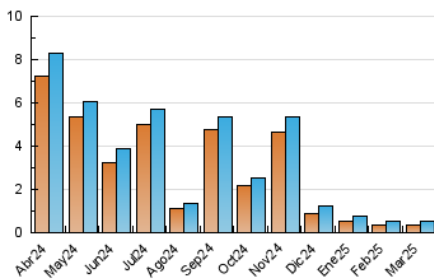

4.3 Por meses

N. únicos / Visitas (x 1000)