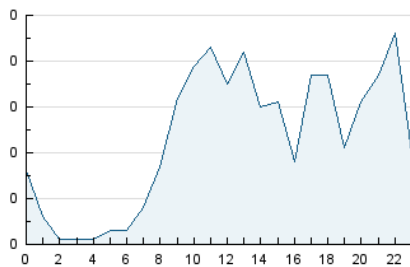

2. Secciones (Nacional)

	PAGINAS	%
HOME	205	21.29 %
RESTO	758	78.71 %

3. Por día del mes (Nacional)

Día	N. únicos	Visitas	Páginas	Día	N. únicos	Visitas	Páginas	Día	N. únicos	Visitas	Páginas
1	20	23	36	11	17	19	29	21	20	20	37
2	24	26	39	12	13	15	101	22	11	16	27
3	34	35	49	13	13	14	24	23	13	17	31
4	15	16	26	14	15	15	22	24	11	14	23
5	16	18	24	15	7	10	21	25	17	19	35
6	13	14	24	16	8	14	25	26	19	22	30
7	17	22	36	17	24	25	36	27	22	23	37
8	8	11	25	18	17	19	33	28	8	8	12
9	18	20	33	19	14	17	35	29	7	13	27
10	18	21	38	20	11	13	14	30	10	13	17
								31	11	11	17

4. Gráficas (Nacional)

4.1 Por día de la semana (promedio)

N. únicos / Visitas (x 100)

Páginas (x 100)

4.2 Por franja horaria (promedio)

Visitas_ (x 1000)

Páginas (x 1000)

4.3 Por meses