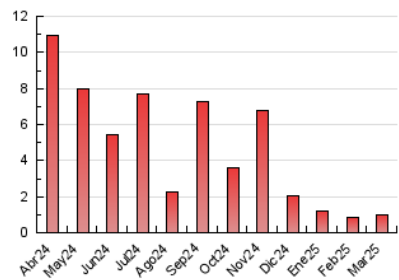

Les Veguerries.cat

1. Cifras totales y promedios (Nacional)

MES - AÑO	NAVEGADORES UNICOS	VISITAS	PAGINAS
Marzo - 2025	348	542	963
PROMEDIO DIARIO	15	18	31
PROMEDIO LUNES-VIERNES	16	18	32
PROMEDIO SABADO-DOMINGO	13	16	28
PAGINAS / VISITAS	1,77		
DURACION MEDIA VISITAS	0:02:05		
TIEMPO INTERACCIÓN MEDIO	0:00:36		

2. Secciones (Nacional)

	PAGINAS	%
HOME	205	21.29 %
RESTO	758	78.71 %

3. Por día del mes (Nacional)

Día	N. únicos	Visitas	Páginas	Día	N. únicos	Visitas	Páginas	Día	N. únicos	Visitas	Páginas
1	20	23	36	11	17	19	29	21	20	20	37
2	24	26	39	12	13	15	101	22	11	16	27
3	34	35	49	13	13	14	24	23	13	17	31
4	15	16	26	14	15	15	22	24	11	14	23
5	16	18	24	15	7	10	21	25	17	19	35
6	13	14	24	16	8	14	25	26	19	22	30
7	17	22	36	17	24	25	36	27	22	23	37
8	8	11	25	18	17	19	33	28	8	8	12
9	18	20	33	19	14	17	35	29	7	13	27
10	18	21	38	20	11	13	14	30	10	13	17
								31	11	11	17

4. Gráficas (Nacional)

4.1 Por día de la semana (promedio)

N. únicos / Visitas (x 100)

Páginas (x 100)

4.2 Por franja horaria (promedio)

Visitas_ (x 1000)

Páginas (x 1000)

4.3 Por meses

N. únicos / Visitas (x 1000)

Páginas (x 1000)

5. Observaciones

Este Medio Electrónico de Comunicación ha sido medido por la herramienta Google Analytics de Google (GA4).

6. Definiciones básicas (Para más información ver Normas Técnicas para el Control de los Medios Electrónicos de Comunicación)