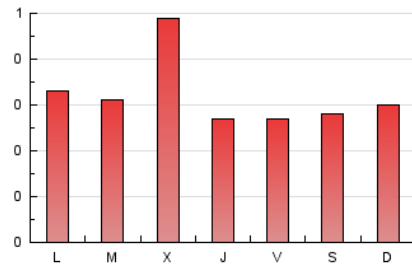

Les Vegueries.cat

1. Cifras totales y promedios (Nacional e Internacional)

MES - AÑO	NAVEGADORES UNICOS	VISITAS	PAGINAS
Marzo - 2025	361	557	986
PROMEDIO DIARIO	16	18	32
PROMEDIO LUNES-VIERNES	17	19	33
PROMEDIO SABADO-DOMINGO	13	17	29
PAGINAS / VISITAS	1,76		
DURACION MEDIA VISITAS	0:02:05		
TIEMPO INTERACCIÓN MEDIO	0:00:39		

2. Secciones (Nacional e Internacional)

	PAGINAS	%
HOME	207	20.99 %
RESTO	779	79.01 %

3. Por día del mes (Nacional e Internacional)

Día	N. únicos	Visitas	Páginas	Día	N. únicos	Visitas	Páginas	Día	N. únicos	Visitas	Páginas
1	22	25	38	11	17	19	29	21	20	20	37
2	24	26	39	12	15	17	103	22	11	16	27
3	34	35	49	13	13	14	24	23	13	17	31
4	15	16	26	14	15	15	22	24	11	14	23
5	16	18	24	15	7	10	21	25	18	20	36
6	13	14	24	16	9	15	26	26	20	23	33
7	17	22	36	17	24	25	36	27	24	25	43
8	8	11	25	18	18	20	34	28	8	8	12
9	18	20	33	19	15	18	36	29	7	13	27
10	19	22	39	20	13	15	17	30	12	15	19
								31	11	11	17

4. Gráficas (Nacional e Internacional)

4.1 Por día de la semana (promedio)

N. únicos / Visitas (x 100)

Páginas (x 100)

4.2 Por franja horaria (promedio)

Visitas_ (x 1000)

Páginas (x 1000)

4.3 Por meses