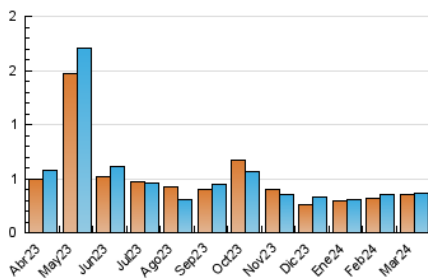

4.3 Por meses

N. únicos / Visitas (x 1000)