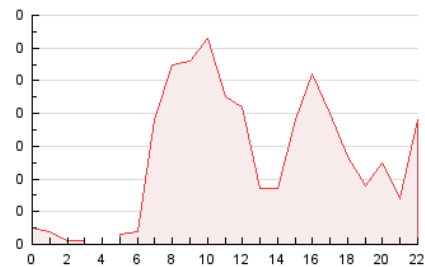

2. Secciones (Nacional)

	PAGINAS	%
HOME	57	10.23 %
RESTO	500	89.77 %

3. Por día del mes (Nacional)

Día	N. únicos	Visitas	Páginas	Día	N. únicos	Visitas	Páginas	Día	N. únicos	Visitas	Páginas
1	10	11	16	11	9	9	20	21	6	7	13
2	7	7	10	12	12	13	13	22	6	6	10
3	5	6	8	13	13	14	18	23	4	4	5
4	6	7	9	14	28	31	41	24	10	10	14
5	8	9	22	15	53	55	70	25	9	10	12
6	14	17	40	16	10	10	23	26	1	1	2
7	14	14	25	17	7	8	8	27	9	9	14
8	17	17	39	18	9	9	14	28	13	14	21
9	8	8	15	19	8	10	10	29	6	6	11
10	9	10	10	20	16	17	32	30	3	4	4
								31	6	6	8

4. Gráficas (Nacional)

4.1 Por día de la semana (promedio)

N. únicos / Visitas (x 100)

Páginas (x 100)

4.2 Por franja horaria (promedio)

Visitas_ (x 1000)

Páginas (x 1000)

4.3 Por meses