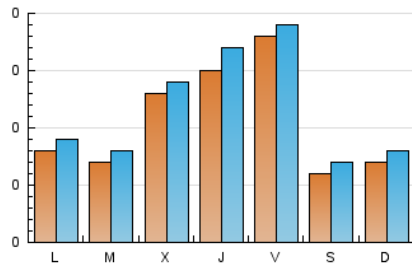

1. Cifras totales y promedios (Nacional)

MES - AÑO	NAVEGADORES UNICOS	VISITAS	PAGINAS
Marzo - 2024	307	359	557
PROMEDIO DIARIO	11	12	18
PROMEDIO LUNES-VIERNES	13	14	22
PROMEDIO SABADO-DOMINGO	7	7	11
PAGINAS / VISITAS	1,55		
DURACION MEDIA VISITAS	0:02:38		
TIEMPO INTERACCIÓN MEDIO	0:01:00		

2. Secciones (Nacional)

	PAGINAS	%
HOME	57	10.23 %
RESTO	500	89.77 %

3. Por día del mes (Nacional)

Día	N. únicos	Visitas	Páginas	Día	N. únicos	Visitas	Páginas	Día	N. únicos	Visitas	Páginas
1	10	11	16	11	9	9	20	21	6	7	13
2	7	7	10	12	12	13	13	22	6	6	10
3	5	6	8	13	13	14	18	23	4	4	5
4	6	7	9	14	28	31	41	24	10	10	14
5	8	9	22	15	53	55	70	25	9	10	12
6	14	17	40	16	10	10	23	26	1	1	2
7	14	14	25	17	7	8	8	27	9	9	14
8	17	17	39	18	9	9	14	28	13	14	21
9	8	8	15	19	8	10	10	29	6	6	11
10	9	10	10	20	16	17	32	30	3	4	4
								31	6	6	8

4. Gráficas (Nacional)

4.1 Por día de la semana (promedio)

N. únicos / Visitas (x 100)

Páginas (x 100)

4.2 Por franja horaria (promedio)

Visitas_ (x 1000)

Páginas (x 1000)

4.3 Por meses