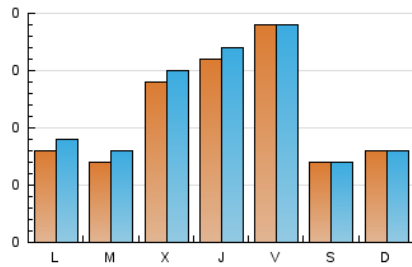

festa
Setmanari digital i cultural

1. Cifras totales y promedios (Nacional e Internacional)

MES - AÑO	NAVEGADORES UNICOS	VISITAS	PAGINAS
Marzo - 2024	348	368	570
PROMEDIO DIARIO	11	12	18
PROMEDIO LUNES-VIERNES	13	14	22
PROMEDIO SABADO-DOMINGO	7	8	11
PAGINAS / VISITAS	1,55		
DURACION MEDIA VISITAS	0:02:38		
TIEMPO INTERACCIÓN MEDIO	0:01:40		

2. Secciones (Nacional e Internacional)

	PAGINAS	%
HOME	61	10.70 %
RESTO	509	89.30 %

3. Por día del mes (Nacional e Internacional)

Día	N. únicos	Visitas	Páginas	Día	N. únicos	Visitas	Páginas	Día	N. únicos	Visitas	Páginas
1	10	11	16	11	9	9	20	21	6	7	13
2	9	9	14	12	12	13	13	22	6	6	10
3	5	6	8	13	13	14	18	23	4	4	5
4	6	7	9	14	30	33	43	24	10	10	14
5	8	9	22	15	54	56	71	25	9	10	12
6	16	19	43	16	10	10	23	26	1	1	2
7	14	14	25	17	8	9	9	27	9	9	14
8	17	17	39	18	9	9	14	28	13	14	21
9	8	8	15	19	8	10	10	29	7	7	13
10	9	10	10	20	16	17	32	30	3	4	4
								31	6	6	8

4. Gráficas (Nacional e Internacional)

4.1 Por día de la semana (promedio)

N. únicos / Visitas (x 100)

Páginas (x 100)

4.2 Por franja horaria (promedio)

Visitas_ (x 1000)

Páginas (x 1000)

4.3 Por meses