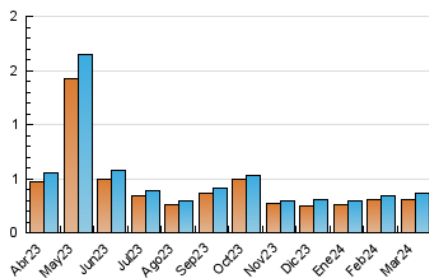

4.3 Por meses

N. únicos / Visitas (x 1000)