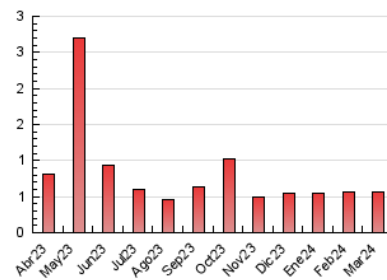

Páginas (x 1000)