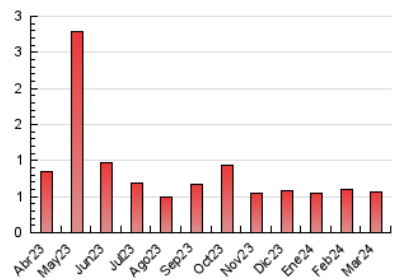

Páginas (x 1000)