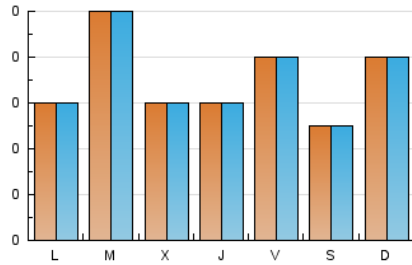

festa
Setmanari digital i cultural

1. Cifras totales y promedios (Nacional e Internacional)

MES - AÑO	NAVEGADORES UNICOS	VISITAS	PAGINAS
Julio - 2024	202	222	400
PROMEDIO DIARIO	7	7	13
PROMEDIO LUNES-VIERNES	7	7	12
PROMEDIO SABADO-DOMINGO	6	7	14
PAGINAS / VISITAS	1,80		
DURACION MEDIA VISITAS	0:02:34		
TIEMPO INTERACCIÓN MEDIO	0:00:54		

2. Secciones (Nacional e Internacional)

	PAGINAS	%
HOME	26	6.50 %
RESTO	374	93.50 %

3. Por día del mes (Nacional e Internacional)

Día	N. únicos	Visitas	Páginas	Día	N. únicos	Visitas	Páginas	Día	N. únicos	Visitas	Páginas
1	9	11	13	11	6	6	10	21	7	7	13
2	13	13	21	12	15	16	38	22	5	5	8
3	10	12	19	13	4	4	6	23	9	12	16
4	5	5	7	14	14	14	39	24	5	5	10
5	8	8	15	15	3	3	4	25	7	7	10
6	4	5	9	16	2	2	5	26	4	4	4
7	7	7	13	17	5	5	9	27	7	7	19
8	5	5	11	18	4	4	6	28	4	4	6
9	14	15	29	19	5	5	11	29	6	7	10
10	3	3	3	20	4	4	8	30	10	10	15
								31	7	7	13

4. Gráficas (Nacional e Internacional)

4.1 Por día de la semana (promedio)

N. únicos / Visitas (x 100)

Páginas (x 100)

4.2 Por franja horaria (promedio)

Visitas_ (x 1000)

Páginas (x 1000)

4.3 Por meses