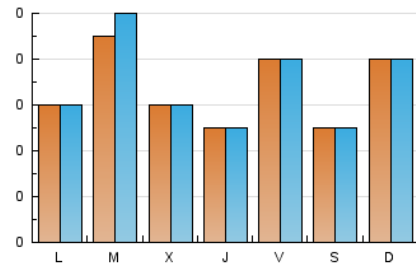

1. Cifras totales y promedios (Nacional)

MES - AÑO	NAVEGADORES UNICOS	VISITAS	PAGINAS
Julio - 2024	196	216	386
PROMEDIO DIARIO	7	7	12
PROMEDIO LUNES-VIERNES	7	7	12
PROMEDIO SABADO-DOMINGO	6	6	14
PAGINAS / VISITAS	1,79		
DURACION MEDIA VISITAS	0:02:32		
TIEMPO INTERACCIÓN MEDIO	0:00:55		

2. Secciones (Nacional)

	PAGINAS	%
HOME	22	5.70 %
RESTO	364	94.30 %

3. Por día del mes (Nacional)

Día	N. únicos	Visitas	Páginas	Día	N. únicos	Visitas	Páginas	Día	N. únicos	Visitas	Páginas
1	9	11	13	11	6	6	10	21	6	6	12
2	13	13	21	12	15	16	38	22	5	5	8
3	10	12	19	13	4	4	6	23	9	12	16
4	5	5	7	14	13	13	38	24	5	5	10
5	8	8	15	15	3	3	4	25	6	6	9
6	4	5	9	16	2	2	5	26	4	4	4
7	7	7	13	17	4	4	5	27	7	7	19
8	5	5	11	18	4	4	6	28	4	4	6
9	14	15	29	19	4	4	5	29	6	7	10
10	3	3	3	20	4	4	8	30	9	9	14
								31	7	7	13

4. Gráficas (Nacional)

4.1 Por día de la semana (promedio)

N. únicos / Visitas (x 100)

Páginas (x 100)

4.2 Por franja horaria (promedio)

Visitas_ (x 1000)

Páginas (x 1000)

4.3 Por meses