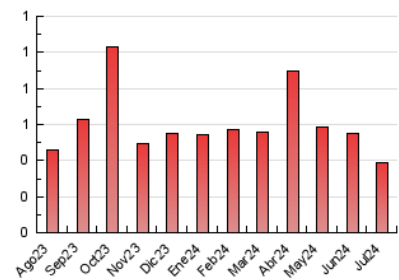

1. Cifras totales y promedios (Nacional)

MES - AÑO	NAVEGADORES UNICOS	VISITAS	PAGINAS
Julio - 2024	196	216	386
PROMEDIO DIARIO	7	7	12
PROMEDIO LUNES-VIERNES	7	7	12
PROMEDIO SABADO-DOMINGO	6	6	14
PAGINAS / VISITAS	1,79		
DURACION MEDIA VISITAS	0:02:32		
TIEMPO INTERACCIÓN MEDIO	0:00:55		

2. Secciones (Nacional)

	PAGINAS	%
HOME	22	5.70 %
RESTO	364	94.30 %

3. Por día del mes (Nacional)

Día	N. únicos	Visitas	Páginas	Día	N. únicos	Visitas	Páginas	Día	N. únicos	Visitas	Páginas
1	9	11	13	11	6	6	10	21	6	6	12
2	13	13	21	12	15	16	38	22	5	5	8
3	10	12	19	13	4	4	6	23	9	12	16
4	5	5	7	14	13	13	38	24	5	5	10
5	8	8	15	15	3	3	4	25	6	6	9
6	4	5	9	16	2	2	5	26	4	4	4
7	7	7	13	17	4	4	5	27	7	7	19
8	5	5	11	18	4	4	6	28	4	4	6
9	14	15	29	19	4	4	5	29	6	7	10
10	3	3	3	20	4	4	8	30	9	9	14
								31	7	7	13

4. Gráficas (Nacional)

4.1 Por día de la semana (promedio)

N. únicos / Visitas (x 100)

Páginas (x 100)

4.2 Por franja horaria (promedio)

Visitas_ (x 1000)

Páginas (x 1000)

4.3 Por meses

N. únicos / Visitas (x 1000)

Páginas (x 1000)

5. Observaciones

Este Medio Electrónico de Comunicación ha sido medido por la herramienta Google Analytics de Google (GA4)

6. Definiciones básicas (Para más información ver Normas Técnicas para el Control de los Medios Electrónicos de Comunicación)