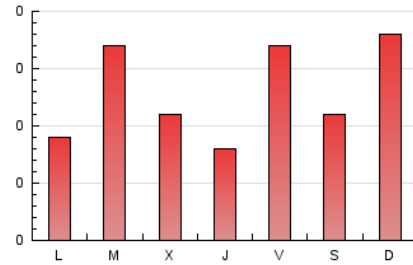

festa
Setmanari digital i cultural

1. Cifras totales y promedios (Nacional e Internacional)

MES - AÑO	NAVEGADORES UNICOS	VISITAS	PAGINAS
Julio - 2024	202	222	400
PROMEDIO DIARIO	7	7	13
PROMEDIO LUNES-VIERNES	7	7	12
PROMEDIO SABADO-DOMINGO	6	7	14
PAGINAS / VISITAS	1,80		
DURACION MEDIA VISITAS	0:02:34		
TIEMPO INTERACCIÓN MEDIO	0:00:54		

2. Secciones (Nacional e Internacional)

	PAGINAS	%
HOME	26	6.50 %
RESTO	374	93.50 %

3. Por día del mes (Nacional e Internacional)

Día	N. únicos	Visitas	Páginas	Día	N. únicos	Visitas	Páginas	Día	N. únicos	Visitas	Páginas
1	9	11	13	11	6	6	10	21	7	7	13
2	13	13	21	12	15	16	38	22	5	5	8
3	10	12	19	13	4	4	6	23	9	12	16
4	5	5	7	14	14	14	39	24	5	5	10
5	8	8	15	15	3	3	4	25	7	7	10
6	4	5	9	16	2	2	5	26	4	4	4
7	7	7	13	17	5	5	9	27	7	7	19
8	5	5	11	18	4	4	6	28	4	4	6
9	14	15	29	19	5	5	11	29	6	7	10
10	3	3	3	20	4	4	8	30	10	10	15
								31	7	7	13

4. Gráficas (Nacional e Internacional)

4.1 Por día de la semana (promedio)

N. únicos / Visitas (x 100)

Páginas (x 100)

4.2 Por franja horaria (promedio)

Visitas_ (x 1000)

Páginas (x 1000)

4.3 Por meses