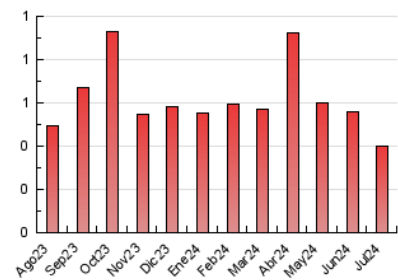

Páginas (x 1000)