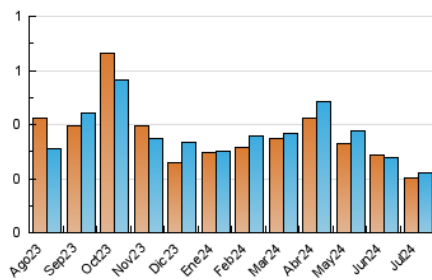

4.3 Por meses

N. únicos / Visitas (x 1000)