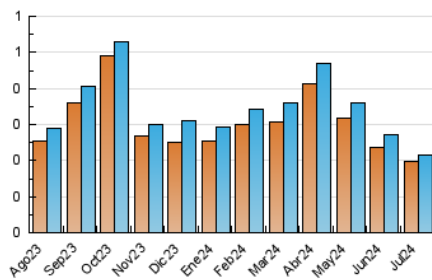

4.3 Por meses

N. únicos / Visitas (x 1000)