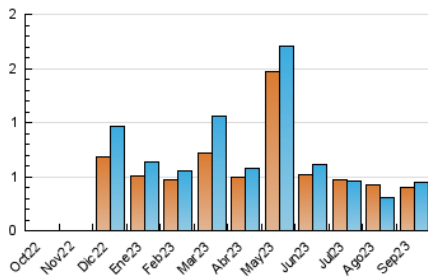

4.2 Por franja horaria (promedio)

Visitas_ (x 1000)

Páginas (x 1000)

4.3 Por meses

N. únicos / Visitas (x 1000)