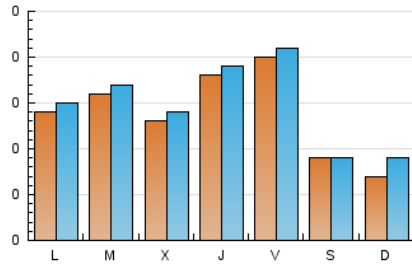

2. Secciones (Nacional e Internacional)

	PAGINAS	%
HOME	87	13.02 %
RESTO	581	86.98 %

3. Por día del mes (Nacional e Internacional)

Día	N. únicos	Visitas	Páginas	Día	N. únicos	Visitas	Páginas	Día	N. únicos	Visitas	Páginas
1	10	11	12	11	8	8	8	21	17	17	24
2	4	4	8	12	13	13	15	22	49	50	62
3	1	1	1	13	11	12	23	23	11	11	17
4	16	18	38	14	14	15	23	24	7	8	9
5	21	24	30	15	18	19	40	25	23	25	38
6	9	10	13	16	13	15	18	26	15	16	26
7	23	24	28	17	12	17	24	27	22	23	37
8	13	14	25	18	10	10	14	28	17	18	28
9	10	10	18	19	16	16	22	29	10	10	17
10	8	9	29	20	9	9	16	30	6	6	5

4. Gráficas (Nacional e Internacional)

4.1 Por día de la semana (promedio)

N. únicos / Visitas (x 100)

Páginas (x 100)

4.2 Por franja horaria (promedio)

Visitas_ (x 1000)

Páginas (x 1000)

4.3 Por meses