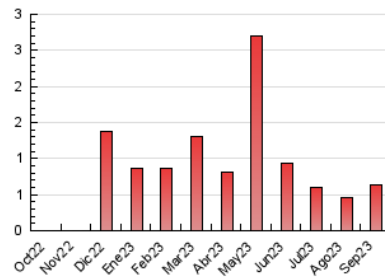

2. Secciones (Nacional)

	PAGINAS	%
HOME	76	12.08 %
RESTO	553	87.92 %

3. Por día del mes (Nacional)

Día	N. únicos	Visitas	Páginas	Día	N. únicos	Visitas	Páginas	Día	N. únicos	Visitas	Páginas
1	9	10	11	11	7	7	7	21	17	17	24
2	4	4	8	12	10	10	11	22	46	47	58
3	1	1	1	13	11	12	23	23	11	11	17
4	14	16	36	14	13	14	22	24	7	8	9
5	17	20	26	15	16	17	38	25	23	25	38
6	9	10	13	16	13	15	18	26	15	16	26
7	11	12	16	17	10	15	22	27	21	22	36
8	10	11	22	18	10	10	14	28	16	17	27
9	10	10	18	19	16	16	22	29	10	10	17
10	8	9	29	20	8	8	15	30	6	6	5

4. Gráficas (Nacional)

4.1 Por día de la semana (promedio)

N. únicos / Visitas (x 100)

Páginas (x 100)

4.2 Por franja horaria (promedio)

Visitas_ (x 1000)

Páginas (x 1000)

4.3 Por meses

N. únicos / Visitas (x 1000)

Páginas (x 1000)

5. Observaciones

Este Medio Electrónico de Comunicación ha sido medido por la herramienta Google Analytics de Google (GA4)

6. Definiciones básicas (Para más información ver Normas Técnicas para el Control de los Medios Electrónicos de Comunicación)

Visita:

Una secuencia ininterrumpida de páginas servidas a un usuario válido. Si dicho usuario no realiza peticiones de páginas en un periodo de tiempo (30 min) la siguiente petición constituirá el inicio de una nueva visita.