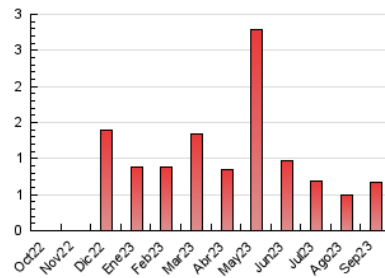

Páginas (x 1000)