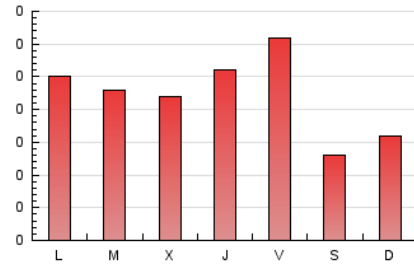

2. Secciones (Nacional e Internacional)

	PAGINAS	%
HOME	87	13.02 %
RESTO	581	86.98 %

3. Por día del mes (Nacional e Internacional)

Día	N. únicos	Visitas	Páginas	Día	N. únicos	Visitas	Páginas	Día	N. únicos	Visitas	Páginas
1	10	11	12	11	8	8	8	21	17	17	24
2	4	4	8	12	13	13	15	22	49	50	62
3	1	1	1	13	11	12	23	23	11	11	17
4	16	18	38	14	14	15	23	24	7	8	9
5	21	24	30	15	18	19	40	25	23	25	38
6	9	10	13	16	13	15	18	26	15	16	26
7	23	24	28	17	12	17	24	27	22	23	37
8	13	14	25	18	10	10	14	28	17	18	28
9	10	10	18	19	16	16	22	29	10	10	17
10	8	9	29	20	9	9	16	30	6	6	5

4. Gráficas (Nacional e Internacional)

4.1 Por día de la semana (promedio)

N. únicos / Visitas (x 100)

Páginas (x 100)

4.2 Por franja horaria (promedio)

Visitas_ (x 1000)

Páginas (x 1000)

4.3 Por meses