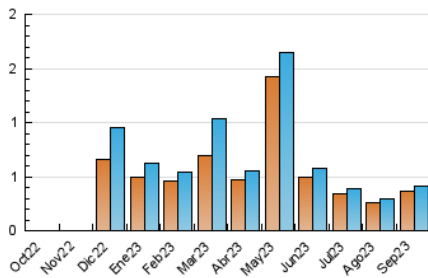

2. Secciones (Nacional)

	PAGINAS	%
HOME	76	12.08 %
RESTO	553	87.92 %

3. Por día del mes (Nacional)

Día	N. únicos	Visitas	Páginas	Día	N. únicos	Visitas	Páginas	Día	N. únicos	Visitas	Páginas
1	9	10	11	11	7	7	7	21	17	17	24
2	4	4	8	12	10	10	11	22	46	47	58
3	1	1	1	13	11	12	23	23	11	11	17
4	14	16	36	14	13	14	22	24	7	8	9
5	17	20	26	15	16	17	38	25	23	25	38
6	9	10	13	16	13	15	18	26	15	16	26
7	11	12	16	17	10	15	22	27	21	22	36
8	10	11	22	18	10	10	14	28	16	17	27
9	10	10	18	19	16	16	22	29	10	10	17
10	8	9	29	20	8	8	15	30	6	6	5

4. Gráficas (Nacional)

4.1 Por día de la semana (promedio)

N. únicos / Visitas (x 100)

Páginas (x 100)

4.2 Por franja horaria (promedio)

Visitas_ (x 1000)

Páginas (x 1000)

4.3 Por meses

N. únicos / Visitas (x 1000)

Páginas (x 1000)

5. Observaciones

Este Medio Electrónico de Comunicación ha sido medido por la herramienta Google Analytics de Google (GA4)

6. Definiciones básicas (Para más información ver Normas Técnicas para el Control de los Medios Electrónicos de Comunicación)

Visita:

Una secuencia ininterrumpida de páginas servidas a un usuario válido. Si dicho usuario no realiza peticiones de páginas en un periodo de tiempo (30 min) la siguiente petición constituirá el inicio de una nueva visita.