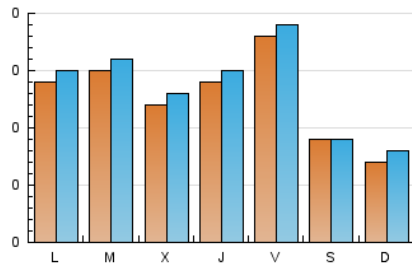

1. Cifras totales y promedios (Nacional)

MES - AÑO	NAVEGADORES UNICOS	VISITAS	PAGINAS
Septiembre - 2023	360	406	629
PROMEDIO DIARIO	13	14	21
PROMEDIO LUNES-VIERNES	15	16	24
PROMEDIO SABADO-DOMINGO	8	9	14
PAGINAS / VISITAS	1,55		
DURACION MEDIA VISITAS	0:02:53		
TIEMPO INTERACCIÓN MEDIO	0:01:04		

2. Secciones (Nacional)

	PAGINAS	%
HOME	76	12.08 %
RESTO	553	87.92 %

3. Por día del mes (Nacional)

Día	N. únicos	Visitas	Páginas	Día	N. únicos	Visitas	Páginas	Día	N. únicos	Visitas	Páginas
1	9	10	11	11	7	7	7	21	17	17	24
2	4	4	8	12	10	10	11	22	46	47	58
3	1	1	1	13	11	12	23	23	11	11	17
4	14	16	36	14	13	14	22	24	7	8	9
5	17	20	26	15	16	17	38	25	23	25	38
6	9	10	13	16	13	15	18	26	15	16	26
7	11	12	16	17	10	15	22	27	21	22	36
8	10	11	22	18	10	10	14	28	16	17	27
9	10	10	18	19	16	16	22	29	10	10	17
10	8	9	29	20	8	8	15	30	6	6	5

4. Gráficas (Nacional)

4.1 Por día de la semana (promedio)

N. únicos / Visitas (x 100)

Páginas (x 100)

4.2 Por franja horaria (promedio)

Visitas_ (x 1000)

Páginas (x 1000)

4.3 Por meses