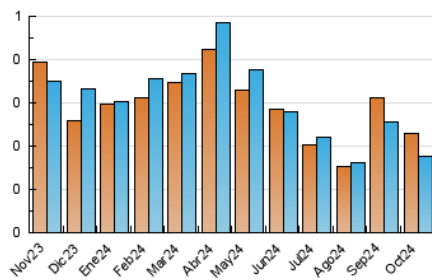

4.3 Por meses

N. únicos / Visitas (x 1000)