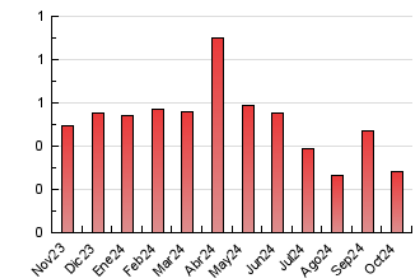

1. Cifras totales y promedios (Nacional)

MES - AÑO	NAVEGADORES UNICOS	VISITAS	PAGINAS
Octubre - 2024	160	172	282
PROMEDIO DIARIO	5	6	9
PROMEDIO LUNES-VIERNES	6	6	11
PROMEDIO SABADO-DOMINGO	3	3	4
PAGINAS / VISITAS	1,64		
DURACION MEDIA VISITAS	0:02:18		
TIEMPO INTERACCIÓN MEDIO	0:00:41		

2. Secciones (Nacional)

	PAGINAS	%
HOME	26	9.22 %
RESTO	256	90.78 %

3. Por día del mes (Nacional)

Día	N. únicos	Visitas	Páginas	Día	N. únicos	Visitas	Páginas	Día	N. únicos	Visitas	Páginas
1	15	17	22	11	12	12	19	21	4	4	5
2	6	7	13	12	5	5	8	22	2	2	2
3	7	7	10	13	3	4	3	23	5	5	9
4	12	13	19	14	3	3	6	24	3	3	7
5	2	2	5	15	4	4	4	25	6	6	10
6	2	2	2	16	4	5	16	26	2	2	2
7	8	9	18	17	5	5	7	27	2	2	2
8	2	2	3	18	10	10	16	28	8	8	11
9	4	4	16	19	3	3	4	29	6	7	10
10	10	10	19	20	4	4	6	30	3	3	5
								31	2	2	3

4. Gráficas (Nacional)

4.1 Por día de la semana (promedio)

N. únicos / Visitas (x 100)

Páginas (x 100)

4.2 Por franja horaria (promedio)

Visitas_ (x 1000)

Páginas (x 1000)

4.3 Por meses

N. únicos / Visitas (x 1000)

Páginas (x 1000)

5. Observaciones

Este Medio Electrónico de Comunicación ha sido medido por la herramienta Google Analytics de Google (GA4).

6. Definiciones básicas (Para más información ver Normas Técnicas para el Control de los Medios Electrónicos de Comunicación)