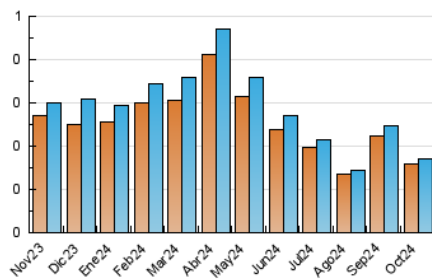

2. Secciones (Nacional)

	PAGINAS	%
HOME	26	9.22 %
RESTO	256	90.78 %

3. Por día del mes (Nacional)

Día	N. únicos	Visitas	Páginas	Día	N. únicos	Visitas	Páginas	Día	N. únicos	Visitas	Páginas
1	15	17	22	11	12	12	19	21	4	4	5
2	6	7	13	12	5	5	8	22	2	2	2
3	7	7	10	13	3	4	3	23	5	5	9
4	12	13	19	14	3	3	6	24	3	3	7
5	2	2	5	15	4	4	4	25	6	6	10
6	2	2	2	16	4	5	16	26	2	2	2
7	8	9	18	17	5	5	7	27	2	2	2
8	2	2	3	18	10	10	16	28	8	8	11
9	4	4	16	19	3	3	4	29	6	7	10
10	10	10	19	20	4	4	6	30	3	3	5
								31	2	2	3

4. Gráficas (Nacional)

4.1 Por día de la semana (promedio)

N. únicos / Visitas (x 100)

Páginas (x 100)

4.2 Por franja horaria (promedio)

Visitas_ (x 1000)

Páginas (x 1000)

4.3 Por meses

N. únicos / Visitas (x 1000)

Páginas (x 1000)

5. Observaciones

Este Medio Electrónico de Comunicación ha sido medido por la herramienta Google Analytics de Google (GA4).

6. Definiciones básicas (Para más información ver Normas Técnicas para el Control de los Medios Electrónicos de Comunicación)

Visita:

Una secuencia ininterrumpida de páginas servidas a un usuario válido. Si dicho usuario no realiza peticiones de páginas en un periodo de tiempo (30 min) la siguiente petición constituirá el inicio de una nueva visita.