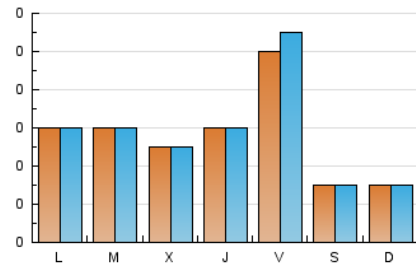

festa
Setmanari digital i cultural

1. Cifras totales y promedios (Nacional e Internacional)

MES - AÑO	NAVEGADORES UNICOS	VISITAS	PAGINAS
Octubre - 2024	228	176	290
PROMEDIO DIARIO	5	6	9
PROMEDIO LUNES-VIERNES	6	7	11
PROMEDIO SABADO-DOMINGO	3	3	4
PAGINAS / VISITAS	1,65		
DURACION MEDIA VISITAS	0:02:17		
TIEMPO INTERACCIÓN MEDIO	0:03:07		

2. Secciones (Nacional e Internacional)

	PAGINAS	%
HOME	28	9.66 %
RESTO	262	90.34 %

3. Por día del mes (Nacional e Internacional)

Día	N. únicos	Visitas	Páginas	Día	N. únicos	Visitas	Páginas	Día	N. únicos	Visitas	Páginas
1	15	17	22	11	12	12	19	21	4	4	5
2	6	7	13	12	5	5	8	22	2	2	2
3	7	7	10	13	3	4	3	23	5	5	9
4	12	13	19	14	4	4	7	24	3	3	7
5	2	2	5	15	4	4	4	25	6	6	10
6	2	2	2	16	4	5	16	26	2	2	2
7	8	9	18	17	5	5	7	27	2	2	2
8	2	2	3	18	11	11	17	28	8	8	11
9	5	5	17	19	3	3	4	29	6	7	10
10	10	10	19	20	4	4	6	30	3	3	5
								31	3	3	8

4. Gráficas (Nacional e Internacional)

4.1 Por día de la semana (promedio)

N. únicos / Visitas (x 100)

Páginas (x 100)

4.2 Por franja horaria (promedio)

Visitas_ (x 1000)

Páginas (x 1000)

4.3 Por meses