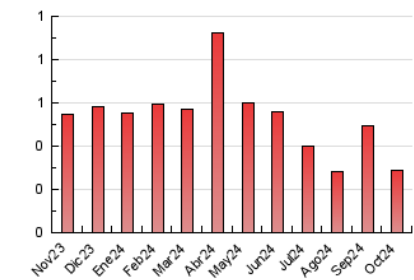

Páginas (x 1000)