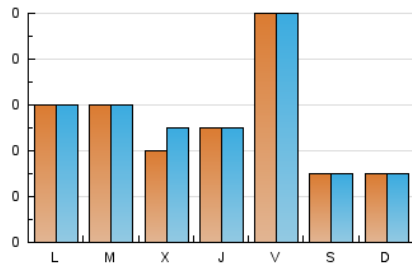

1. Cifras totales y promedios (Nacional)

MES - AÑO	NAVEGADORES UNICOS	VISITAS	PAGINAS
Octubre - 2024	160	172	282
PROMEDIO DIARIO	5	6	9
PROMEDIO LUNES-VIERNES	6	6	11
PROMEDIO SABADO-DOMINGO	3	3	4
PAGINAS / VISITAS	1,64		
DURACION MEDIA VISITAS	0:02:18		
TIEMPO INTERACCIÓN MEDIO	0:00:41		

2. Secciones (Nacional)

	PAGINAS	%
HOME	26	9.22 %
RESTO	256	90.78 %

3. Por día del mes (Nacional)

Día	N. únicos	Visitas	Páginas	Día	N. únicos	Visitas	Páginas	Día	N. únicos	Visitas	Páginas
1	15	17	22	11	12	12	19	21	4	4	5
2	6	7	13	12	5	5	8	22	2	2	2
3	7	7	10	13	3	4	3	23	5	5	9
4	12	13	19	14	3	3	6	24	3	3	7
5	2	2	5	15	4	4	4	25	6	6	10
6	2	2	2	16	4	5	16	26	2	2	2
7	8	9	18	17	5	5	7	27	2	2	2
8	2	2	3	18	10	10	16	28	8	8	11
9	4	4	16	19	3	3	4	29	6	7	10
10	10	10	19	20	4	4	6	30	3	3	5
								31	2	2	3

4. Gráficas (Nacional)

4.1 Por día de la semana (promedio)

N. únicos / Visitas (x 100)

Páginas (x 100)

4.2 Por franja horaria (promedio)

Visitas_ (x 1000)

Páginas (x 1000)

4.3 Por meses