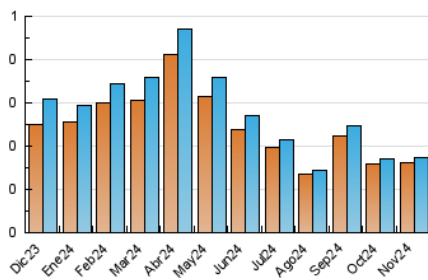

2. Secciones (Nacional)

	PAGINAS	%
HOME	10	3.60 %
RESTO	268	96.40 %

3. Por día del mes (Nacional)

Día	N. únicos	Visitas	Páginas	Día	N. únicos	Visitas	Páginas	Día	N. únicos	Visitas	Páginas
1	3	3	3	11	5	5	8	21	16	18	25
2	2	2	2	12	6	8	10	22	16	16	25
3	2	2	3	13	7	7	10	23	6	7	9
4	3	3	6	14	9	9	19	24	5	5	12
5	1	2	1	15	5	5	12	25	2	2	4
6	6	6	9	16	3	3	3	26	7	7	14
7	3	3	4	17	4	4	6	27	2	2	3
8	9	9	15	18	8	8	16	28	4	4	6
9	2	2	2	19	9	9	17	29	10	10	16
10	5	5	7	20	6	7	8	30	2	2	3

4. Gráficas (Nacional)

4.1 Por día de la semana (promedio)

N. únicos / Visitas (x 100)

Páginas (x 100)

4.2 Por franja horaria (promedio)

Visitas_ (x 1000)

Páginas (x 1000)

4.3 Por meses

N. únicos / Visitas (x 1000)

Páginas (x 1000)

5. Observaciones

Este Medio Electrónico de Comunicación ha sido medido por la herramienta Google Analytics de Google (GA4).

6. Definiciones básicas (Para más información ver Normas Técnicas para el Control de los Medios Electrónicos de Comunicación)

Visita:

Una secuencia ininterrumpida de páginas servidas a un usuario válido. Si dicho usuario no realiza peticiones de páginas en un periodo de tiempo (30 min) la siguiente petición constituirá el inicio de una nueva visita.