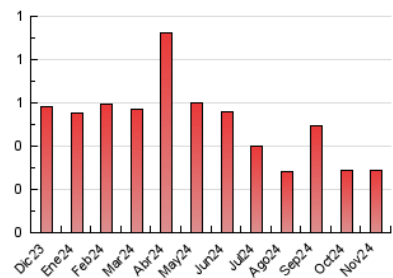

Páginas (x 1000)