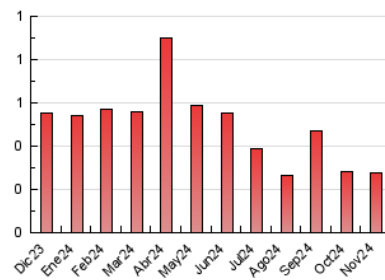

2. Secciones (Nacional)

	PAGINAS	%
HOME	10	3.60 %
RESTO	268	96.40 %

3. Por día del mes (Nacional)

Día	N. únicos	Visitas	Páginas	Día	N. únicos	Visitas	Páginas	Día	N. únicos	Visitas	Páginas
1	3	3	3	11	5	5	8	21	16	18	25
2	2	2	2	12	6	8	10	22	16	16	25
3	2	2	3	13	7	7	10	23	6	7	9
4	3	3	6	14	9	9	19	24	5	5	12
5	1	2	1	15	5	5	12	25	2	2	4
6	6	6	9	16	3	3	3	26	7	7	14
7	3	3	4	17	4	4	6	27	2	2	3
8	9	9	15	18	8	8	16	28	4	4	6
9	2	2	2	19	9	9	17	29	10	10	16
10	5	5	7	20	6	7	8	30	2	2	3

4. Gráficas (Nacional)

4.1 Por día de la semana (promedio)

N. únicos / Visitas (x 100)

Páginas (x 100)

4.2 Por franja horaria (promedio)

Visitas_ (x 1000)

Páginas (x 1000)

4.3 Por meses

N. únicos / Visitas (x 1000)

Páginas (x 1000)

5. Observaciones

Este Medio Electrónico de Comunicación ha sido medido por la herramienta Google Analytics de Google (GA4).

6. Definiciones básicas (Para más información ver Normas Técnicas para el Control de los Medios Electrónicos de Comunicación)

Visita:

Una secuencia ininterrumpida de páginas servidas a un usuario válido. Si dicho usuario no realiza peticiones de páginas en un periodo de tiempo (30 min) la siguiente petición constituirá el inicio de una nueva visita.