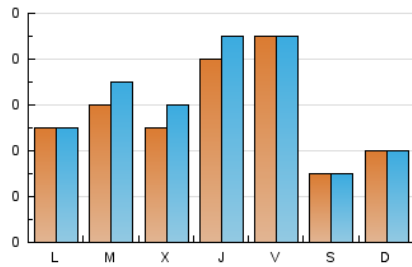

1. Cifras totales y promedios (Nacional)

MES - AÑO	NAVEGADORES UNICOS	VISITAS	PAGINAS
Noviembre - 2024	162	174	278
PROMEDIO DIARIO	6	6	9
PROMEDIO LUNES-VIERNES	7	7	11
PROMEDIO SABADO-DOMINGO	3	4	5
PAGINAS / VISITAS	1,59		
DURACION MEDIA VISITAS	0:01:46		
TIEMPO INTERACCIÓN MEDIO	0:00:46		

2. Secciones (Nacional)

	PAGINAS	%
HOME	10	3.60 %
RESTO	268	96.40 %

3. Por día del mes (Nacional)

Día	N. únicos	Visitas	Páginas	Día	N. únicos	Visitas	Páginas	Día	N. únicos	Visitas	Páginas
1	3	3	3	11	5	5	8	21	16	18	25
2	2	2	2	12	6	8	10	22	16	16	25
3	2	2	3	13	7	7	10	23	6	7	9
4	3	3	6	14	9	9	19	24	5	5	12
5	1	2	1	15	5	5	12	25	2	2	4
6	6	6	9	16	3	3	3	26	7	7	14
7	3	3	4	17	4	4	6	27	2	2	3
8	9	9	15	18	8	8	16	28	4	4	6
9	2	2	2	19	9	9	17	29	10	10	16
10	5	5	7	20	6	7	8	30	2	2	3

4. Gráficas (Nacional)

4.1 Por día de la semana (promedio)

N. únicos / Visitas (x 100)

Páginas (x 100)

4.2 Por franja horaria (promedio)

Visitas_ (x 1000)

Páginas (x 1000)

4.3 Por meses