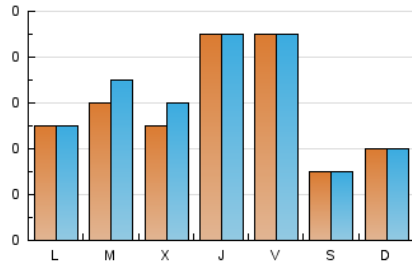

festa
Setmanari digital i cultural

1. Cifras totales y promedios (Nacional e Internacional)

MES - AÑO	NAVEGADORES UNICOS	VISITAS	PAGINAS
Noviembre - 2024	166	178	289
PROMEDIO DIARIO	6	6	10
PROMEDIO LUNES-VIERNES	7	7	12
PROMEDIO SABADO-DOMINGO	3	4	5
PAGINAS / VISITAS	1,61		
DURACION MEDIA VISITAS	0:01:53		
TIEMPO INTERACCIÓN MEDIO	0:00:46		

2. Secciones (Nacional e Internacional)

	PAGINAS	%
HOME	12	4.15 %
RESTO	277	95.85 %

3. Por día del mes (Nacional e Internacional)

Día	N. únicos	Visitas	Páginas	Día	N. únicos	Visitas	Páginas	Día	N. únicos	Visitas	Páginas
1	3	3	3	11	5	5	8	21	18	20	32
2	2	2	2	12	6	8	10	22	16	16	25
3	2	2	3	13	7	7	10	23	6	7	9
4	3	3	6	14	9	9	19	24	5	5	12
5	2	3	3	15	5	5	12	25	2	2	4
6	6	6	9	16	3	3	3	26	7	7	14
7	3	3	4	17	4	4	6	27	2	2	3
8	10	10	17	18	8	8	16	28	4	4	6
9	2	2	2	19	9	9	17	29	10	10	16
10	5	5	7	20	6	7	8	30	2	2	3

4. Gráficas (Nacional e Internacional)

4.1 Por día de la semana (promedio)

N. únicos / Visitas (x 100)

Páginas (x 100)

4.2 Por franja horaria (promedio)

Visitas_ (x 1000)

Páginas (x 1000)

4.3 Por meses