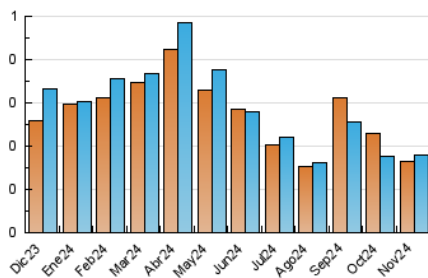

4.3 Por meses

N. únicos / Visitas (x 1000)