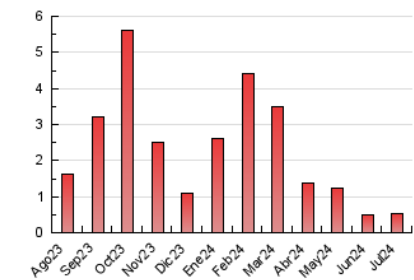

### 3. Por día del mes (Nacional e Internacional)

Día	N. únicos	Visitas	Páginas	Día	N. únicos	Visitas	Páginas	Día	N. únicos	Visitas	Páginas
1	9	10	22	11	6	6	9	21	9	9	29
2	8	9	7	12	9	10	26	22	8	8	18
3	9	9	23	13	8	11	13	23	6	8	7
4	9	11	22	14	6	6	10	24	14	15	22
5	9	9	11	15	8	11	11	25	10	14	24
6	7	8	9	16	5	5	6	26	8	9	17
7	9	10	10	17	9	9	23	27	12	12	18
8	15	15	31	18	7	9	35	28	5	5	7
9	11	12	16	19	8	9	10	29	12	12	32
10	8	8	18	20	7	7	7	30	10	11	20
								31	7	8	11

#### 4.1 Por día de la semana (promedio)

N. únicos / Visitas (x 100)

Páginas (x 100)

#### 4.2 Por franja horaria (promedio)

Visitas\_ (x 1000)

Páginas (x 1000)

#### 4.3 Por meses

N. únicos / Visitas (x 1000)

Páginas (x 1000)