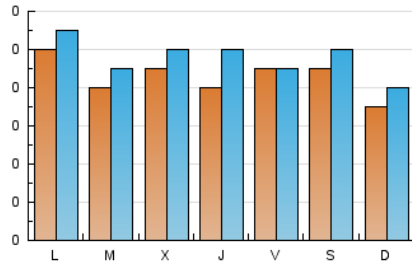

4. Gráficas (Nacional e Internacional)

4.1 Por día de la semana (promedio)

N. únicos / Visitas (x 100)