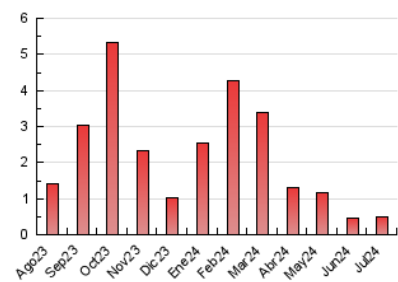

#### 3. Por día del mes (Nacional)

Día	N. únicos	Visitas	Páginas	Día	N. únicos	Visitas	Páginas	Día	N. únicos	Visitas	Páginas
1	8	9	21	11	5	5	9	21	8	8	28
2	6	7	7	12	9	10	26	22	7	7	17
3	8	8	21	13	7	10	12	23	6	8	7
4	6	8	18	14	6	6	10	24	12	13	20
5	8	8	10	15	8	11	11	25	8	9	17
6	5	6	7	16	5	5	6	26	7	8	14
7	8	9	10	17	7	7	21	27	9	9	14
8	14	14	30	18	6	8	35	28	4	4	5
9	11	12	16	19	6	7	8	29	10	10	32
10	7	7	17	20	6	6	7	30	9	10	16
								31	4	5	8

### 4.1 Por día de la semana (promedio)

N. únicos / Visitas (x 100)

Páginas (x 100)

### 4.2 Por franja horaria (promedio)

Visitas\_ (x 1000)

Páginas (x 1000)

### 4.3 Por meses

N. únicos / Visitas (x 1000)

Páginas (x 1000)