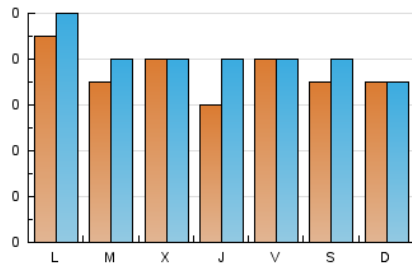

4. Gráficas (Nacional)

4.1 Por día de la semana (promedio)

N. únicos / Visitas (x 100)