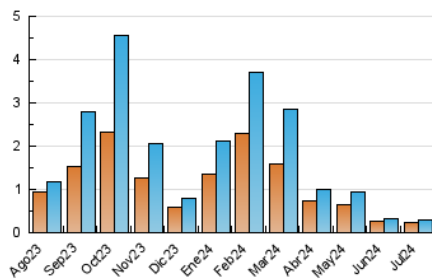

### 3. Por día del mes (Nacional e Internacional)

Día	N. únicos	Visitas	Páginas	Día	N. únicos	Visitas	Páginas	Día	N. únicos	Visitas	Páginas
1	9	10	22	11	6	6	9	21	9	9	29
2	8	9	7	12	9	10	26	22	8	8	18
3	9	9	23	13	8	11	13	23	6	8	7
4	9	11	22	14	6	6	10	24	14	15	22
5	9	9	11	15	8	11	11	25	10	14	24
6	7	8	9	16	5	5	6	26	8	9	17
7	9	10	10	17	9	9	23	27	12	12	18
8	15	15	31	18	7	9	35	28	5	5	7
9	11	12	16	19	8	9	10	29	12	12	32
10	8	8	18	20	7	7	7	30	10	11	20
								31	7	8	11

#### 4.1 Por día de la semana (promedio)

N. únicos / Visitas (x 100)

Páginas (x 100)

#### 4.2 Por franja horaria (promedio)

Visitas\_ (x 1000)

Páginas (x 1000)

#### 4.3 Por meses

N. únicos / Visitas (x 1000)

Páginas (x 1000)