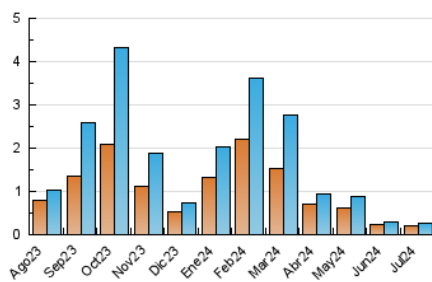

#### 3. Por día del mes (Nacional)

Día	N. únicos	Visitas	Páginas	Día	N. únicos	Visitas	Páginas	Día	N. únicos	Visitas	Páginas
1	8	9	21	11	5	5	9	21	8	8	28
2	6	7	7	12	9	10	26	22	7	7	17
3	8	8	21	13	7	10	12	23	6	8	7
4	6	8	18	14	6	6	10	24	12	13	20
5	8	8	10	15	8	11	11	25	8	9	17
6	5	6	7	16	5	5	6	26	7	8	14
7	8	9	10	17	7	7	21	27	9	9	14
8	14	14	30	18	6	8	35	28	4	4	5
9	11	12	16	19	6	7	8	29	10	10	32
10	7	7	17	20	6	6	7	30	9	10	16
								31	4	5	8

### 4.1 Por día de la semana (promedio)

N. únicos / Visitas (x 100)

Páginas (x 100)

### 4.2 Por franja horaria (promedio)

Visitas\_ (x 1000)

Páginas (x 1000)

### 4.3 Por meses

N. únicos / Visitas (x 1000)

Páginas (x 1000)