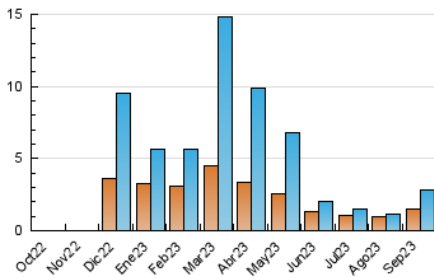

### 3. Por día del mes (Nacional e Internacional)

Día	N. únicos	Visitas	Páginas	Día	N. únicos	Visitas	Páginas	Día	N. únicos	Visitas	Páginas
1	27	29	48	11	21	25	44	21	17	17	22
2	21	25	33	12	27	28	34	22	133	138	148
3	240	259	274	13	32	36	58	23	364	456	504
4	45	48	74	14	30	31	53	24	199	221	247
5	23	28	41	15	18	19	22	25	286	364	392
6	14	22	39	16	15	16	18	26	55	64	79
7	21	24	27	17	21	21	33	27	30	36	49
8	13	16	23	18	19	23	45	28	161	176	200
9	183	199	198	19	35	38	44	29	63	69	77
10	39	42	43	20	16	18	29	30	283	295	316

#### 4. Gráficas (Nacional e Internacional)

##### 4.1 Por día de la semana (promedio)

N. únicos / Visitas (x 100)

Páginas (x 100)

##### 4.3 Por meses

N. únicos / Visitas (x 1000)

Páginas (x 1000)