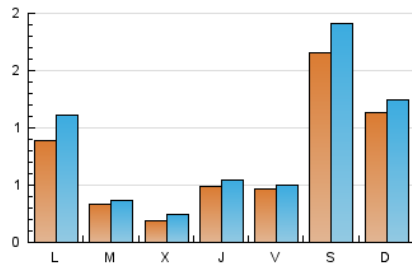

4. Gráficas (Nacional)

4.1 Por día de la semana (promedio)

N. únicos / Visitas (x 100)