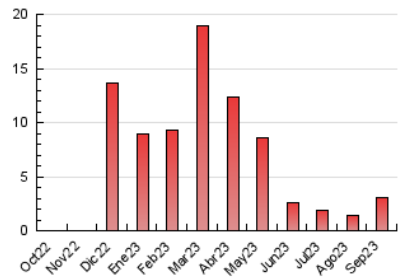

#### 3. Por día del mes (Nacional)

Día	N. únicos	Visitas	Páginas	Día	N. únicos	Visitas	Páginas	Día	N. únicos	Visitas	Páginas
<b>1</b>	21	23	46	<b>11</b>	20	24	43	<b>21</b>	12	12	15
<b>2</b>	17	20	29	<b>12</b>	24	25	28	<b>22</b>	127	132	146
<b>3</b>	229	248	265	<b>13</b>	23	26	48	<b>23</b>	348	442	491
<b>4</b>	39	42	68	<b>14</b>	15	16	36	<b>24</b>	184	206	237
<b>5</b>	21	26	39	<b>15</b>	14	15	18	<b>25</b>	282	359	389
<b>6</b>	13	21	38	<b>16</b>	13	14	16	<b>26</b>	53	62	78
<b>7</b>	15	18	22	<b>17</b>	14	14	24	<b>27</b>	27	33	45
<b>8</b>	11	14	21	<b>18</b>	15	18	39	<b>28</b>	153	168	193
<b>9</b>	175	191	195	<b>19</b>	32	35	41	<b>29</b>	61	67	74
<b>10</b>	24	27	28	<b>20</b>	12	14	25	<b>30</b>	276	288	310

##### 4.1 Por día de la semana (promedio)

N. únicos / Visitas (x 100)

Páginas (x 100)

##### 4.2 Por franja horaria (promedio)

Visitas\_ (x 1000)

Páginas (x 1000)

##### 4.3 Por meses

N. únicos / Visitas (x 1000)

Páginas (x 1000)