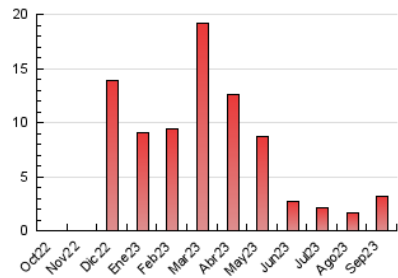

### 3. Por día del mes (Nacional e Internacional)

Día	N. únicos	Visitas	Páginas	Día	N. únicos	Visitas	Páginas	Día	N. únicos	Visitas	Páginas
1	27	29	48	11	21	25	44	21	17	17	22
2	21	25	33	12	27	28	34	22	133	138	148
3	240	259	274	13	32	36	58	23	364	456	504
4	45	48	74	14	30	31	53	24	199	221	247
5	23	28	41	15	18	19	22	25	286	364	392
6	14	22	39	16	15	16	18	26	55	64	79
7	21	24	27	17	21	21	33	27	30	36	49
8	13	16	23	18	19	23	45	28	161	176	200
9	183	199	198	19	35	38	44	29	63	69	77
10	39	42	43	20	16	18	29	30	283	295	316

##### 4.1 Por día de la semana (promedio)

N. únicos / Visitas (x 100)

Páginas (x 100)

##### 4.2 Por franja horaria (promedio)

Visitas\_ (x 1000)

Páginas (x 1000)

##### 4.3 Por meses

N. únicos / Visitas (x 1000)

Páginas (x 1000)