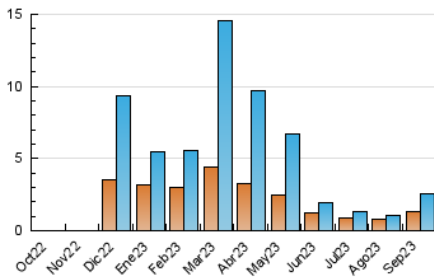

4.2 Por franja horaria (promedio)

Visitas_ (x 1000)

Páginas (x 1000)

4.3 Por meses

N. únicos / Visitas (x 1000)