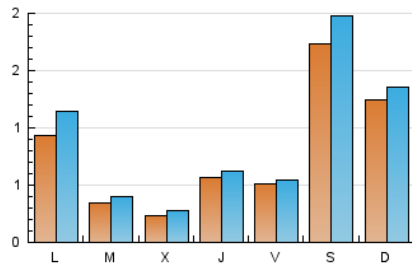

4. Gráficas (Nacional e Internacional)

4.1 Por día de la semana (promedio)

N. únicos / Visitas (x 100)