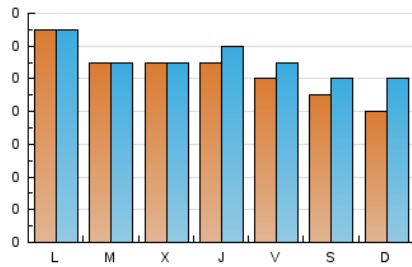

1. Cifras totales y promedios (Nacional)

MES - AÑO	NAVEGADORES UNICOS	VISITAS	PAGINAS
Noviembre - 2024	279	333	539
PROMEDIO DIARIO	10	11	18
PROMEDIO LUNES-VIERNES	11	12	19
PROMEDIO SABADO-DOMINGO	9	10	14
PAGINAS / VISITAS	1,62		
DURACION MEDIA VISITAS	0:01:56		
TIEMPO INTERACCIÓN MEDIO	0:00:43		

2. Secciones (Nacional)

	PAGINAS	%
HOME	27	5.01 %
RESTO	512	94.99 %

3. Por día del mes (Nacional)

Día	N. únicos	Visitas	Páginas	Día	N. únicos	Visitas	Páginas	Día	N. únicos	Visitas	Páginas
1	10	10	13	11	11	11	16	21	13	13	18
2	13	16	20	12	13	13	20	22	16	17	24
3	5	7	7	13	12	13	25	23	8	9	15
4	17	17	22	14	12	13	29	24	11	14	21
5	12	14	25	15	9	10	16	25	12	13	18
6	7	7	12	16	10	10	15	26	7	8	18
7	7	7	11	17	12	14	21	27	12	12	36
8	8	8	12	18	11	11	24	28	12	14	19
9	7	7	8	19	10	10	25	29	7	8	10
10	5	5	8	20	12	13	16	30	8	9	15

4. Gráficas (Nacional)

4.1 Por día de la semana (promedio)

N. únicos / Visitas (x 100)

Páginas (x 100)

4.2 Por franja horaria (promedio)

Visitas_ (x 1000)

Páginas (x 1000)

4.3 Por meses