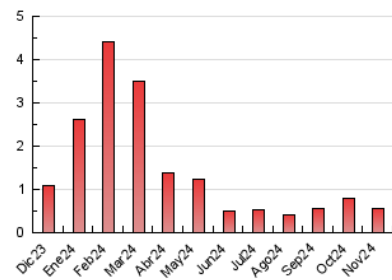

Páginas (x 1000)