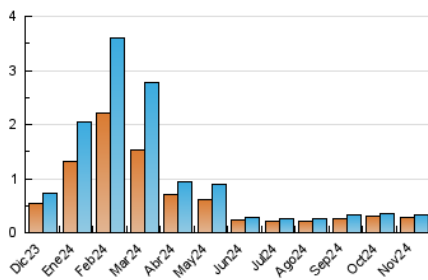

2. Secciones (Nacional)

	PAGINAS	%
HOME	27	5.01 %
RESTO	512	94.99 %

3. Por día del mes (Nacional)

Día	N. únicos	Visitas	Páginas	Día	N. únicos	Visitas	Páginas	Día	N. únicos	Visitas	Páginas
1	10	10	13	11	11	11	16	21	13	13	18
2	13	16	20	12	13	13	20	22	16	17	24
3	5	7	7	13	12	13	25	23	8	9	15
4	17	17	22	14	12	13	29	24	11	14	21
5	12	14	25	15	9	10	16	25	12	13	18
6	7	7	12	16	10	10	15	26	7	8	18
7	7	7	11	17	12	14	21	27	12	12	36
8	8	8	12	18	11	11	24	28	12	14	19
9	7	7	8	19	10	10	25	29	7	8	10
10	5	5	8	20	12	13	16	30	8	9	15

4. Gráficas (Nacional)

4.1 Por día de la semana (promedio)

N. únicos / Visitas (x 100)

Páginas (x 100)

4.2 Por franja horaria (promedio)

Visitas_ (x 1000)

Páginas (x 1000)

4.3 Por meses

N. únicos / Visitas (x 1000)

Páginas (x 1000)

5. Observaciones

Este Medio Electrónico de Comunicación ha sido medido por la herramienta Google Analytics de Google (GA4).

6. Definiciones básicas (Para más información ver Normas Técnicas para el Control de los Medios Electrónicos de Comunicación)

Visita:

Una secuencia ininterrumpida de páginas servidas a un usuario válido. Si dicho usuario no realiza peticiones de páginas en un periodo de tiempo (30 min) la siguiente petición constituirá el inicio de una nueva visita.