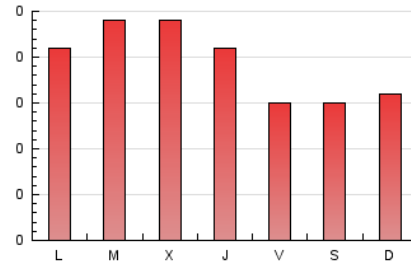

1. Cifras totales y promedios (Nacional e Internacional)

MES - AÑO	NAVEGADORES UNICOS	VISITAS	PAGINAS
Noviembre - 2024	301	357	570
PROMEDIO DIARIO	11	12	19
PROMEDIO LUNES-VIERNES	12	12	21
PROMEDIO SABADO-DOMINGO	9	11	15
PAGINAS / VISITAS	1,60		
DURACION MEDIA VISITAS	0:01:59		
TIEMPO INTERACCIÓN MEDIO	0:00:43		

2. Secciones (Nacional e Internacional)

	PAGINAS	%
HOME	28	4.91 %
RESTO	542	95.09 %

3. Por día del mes (Nacional e Internacional)

Día	N. únicos	Visitas	Páginas	Día	N. únicos	Visitas	Páginas	Día	N. únicos	Visitas	Páginas
1	10	10	13	11	11	11	16	21	15	16	20
2	13	16	20	12	13	13	20	22	18	19	24
3	6	8	8	13	13	14	26	23	8	9	15
4	18	18	23	14	13	14	31	24	14	17	25
5	14	16	33	15	10	11	17	25	13	14	19
6	8	8	14	16	10	10	15	26	7	8	18
7	9	9	14	17	13	15	22	27	14	14	38
8	9	9	13	18	11	11	24	28	12	14	19
9	7	7	8	19	10	10	25	29	7	8	10
10	5	5	8	20	13	14	17	30	8	9	15

4. Gráficas (Nacional e Internacional)

4.1 Por día de la semana (promedio)

N. únicos / Visitas (x 100)

Páginas (x 100)

4.2 Por franja horaria (promedio)

Visitas_ (x 1000)

Páginas (x 1000)

4.3 Por meses