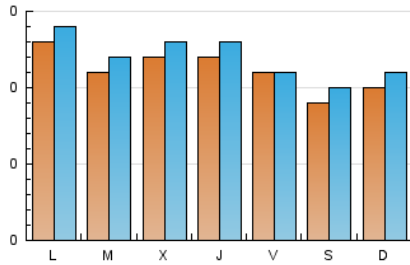

1. Cifras totales y promedios (Nacional e Internacional)

MES - AÑO	NAVEGADORES UNICOS	VISITAS	PAGINAS
Noviembre - 2024	301	357	570
PROMEDIO DIARIO	11	12	19
PROMEDIO LUNES-VIERNES	12	12	21
PROMEDIO SABADO-DOMINGO	9	11	15
PAGINAS / VISITAS	1,60		
DURACION MEDIA VISITAS	0:01:59		
TIEMPO INTERACCIÓN MEDIO	0:00:43		

2. Secciones (Nacional e Internacional)

	PAGINAS	%
HOME	28	4.91 %
RESTO	542	95.09 %

3. Por día del mes (Nacional e Internacional)

Día	N. únicos	Visitas	Páginas	Día	N. únicos	Visitas	Páginas	Día	N. únicos	Visitas	Páginas
1	10	10	13	11	11	11	16	21	15	16	20
2	13	16	20	12	13	13	20	22	18	19	24
3	6	8	8	13	13	14	26	23	8	9	15
4	18	18	23	14	13	14	31	24	14	17	25
5	14	16	33	15	10	11	17	25	13	14	19
6	8	8	14	16	10	10	15	26	7	8	18
7	9	9	14	17	13	15	22	27	14	14	38
8	9	9	13	18	11	11	24	28	12	14	19
9	7	7	8	19	10	10	25	29	7	8	10
10	5	5	8	20	13	14	17	30	8	9	15

4. Gráficas (Nacional e Internacional)

4.1 Por día de la semana (promedio)

N. únicos / Visitas (x 100)

Páginas (x 100)

4.2 Por franja horaria (promedio)

Visitas_ (x 1000)

Páginas (x 1000)

4.3 Por meses