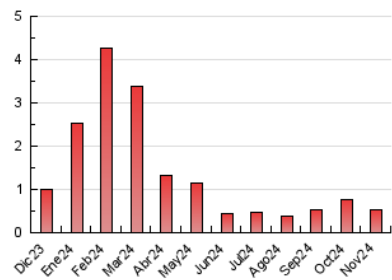

1. Cifras totales y promedios (Nacional)

MES - AÑO	NAVEGADORES UNICOS	VISITAS	PAGINAS
Noviembre - 2024	279	333	539
PROMEDIO DIARIO	10	11	18
PROMEDIO LUNES-VIERNES	11	12	19
PROMEDIO SABADO-DOMINGO	9	10	14
PAGINAS / VISITAS	1,62		
DURACION MEDIA VISITAS	0:01:56		
TIEMPO INTERACCIÓN MEDIO	0:00:43		

2. Secciones (Nacional)

	PAGINAS	%
HOME	27	5.01 %
RESTO	512	94.99 %

3. Por día del mes (Nacional)

Día	N. únicos	Visitas	Páginas	Día	N. únicos	Visitas	Páginas	Día	N. únicos	Visitas	Páginas
1	10	10	13	11	11	11	16	21	13	13	18
2	13	16	20	12	13	13	20	22	16	17	24
3	5	7	7	13	12	13	25	23	8	9	15
4	17	17	22	14	12	13	29	24	11	14	21
5	12	14	25	15	9	10	16	25	12	13	18
6	7	7	12	16	10	10	15	26	7	8	18
7	7	7	11	17	12	14	21	27	12	12	36
8	8	8	12	18	11	11	24	28	12	14	19
9	7	7	8	19	10	10	25	29	7	8	10
10	5	5	8	20	12	13	16	30	8	9	15

4. Gráficas (Nacional)

4.1 Por día de la semana (promedio)

N. únicos / Visitas (x 100)

Páginas (x 100)

4.2 Por franja horaria (promedio)

Visitas_ (x 1000)

Páginas (x 1000)

4.3 Por meses

N. únicos / Visitas (x 1000)

Páginas (x 1000)

5. Observaciones

Este Medio Electrónico de Comunicación ha sido medido por la herramienta Google Analytics de Google (GA4).

6. Definiciones básicas (Para más información ver Normas Técnicas para el Control de los Medios Electrónicos de Comunicación)