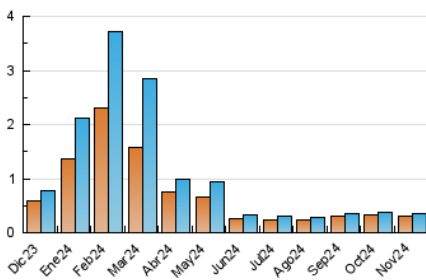

4.3 Por meses

N. únicos / Visitas (x 1000)