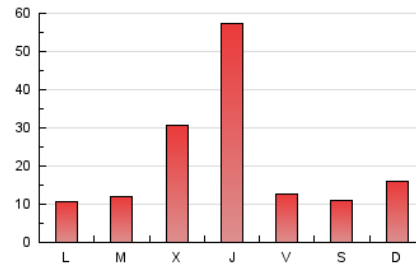

### 1. Cifras totales y promedios (Nacional e Internacional)

MES - AÑO	NAVEGADORES UNICOS	VISITAS	PAGINAS
Junio - 2024	51.914	57.808	62.773
<b>PROMEDIO DIARIO</b>	<b>1.843</b>	<b>1.927</b>	<b>2.092</b>
<b>PROMEDIO LUNES-VIERNES</b>	2.172	2.271	2.466
<b>PROMEDIO SABADO-DOMINGO</b>	1.186	1.238	1.346
<b>PAGINAS / VISITAS</b>	1,09		
<b>DURACION MEDIA VISITAS</b>	0:00:49		
<b>TIEMPO INTERACCIÓN MEDIO</b>	0:00:21		

### 3. Por día del mes (Nacional e Internacional)

Día	N. únicos	Visitas	Páginas	Día	N. únicos	Visitas	Páginas	Día	N. únicos	Visitas	Páginas
<b>1</b>	1.622	1.654	1.769	<b>11</b>	419	456	488	<b>21</b>	853	894	961
<b>2</b>	1.277	1.310	1.402	<b>12</b>	585	616	674	<b>22</b>	1.020	1.060	1.152
<b>3</b>	1.587	1.620	1.746	<b>13</b>	648	677	734	<b>23</b>	1.289	1.318	1.422
<b>4</b>	682	706	777	<b>14</b>	1.525	1.570	1.686	<b>24</b>	670	694	782
<b>5</b>	326	337	369	<b>15</b>	977	1.013	1.085	<b>25</b>	2.417	2.508	3.086
<b>6</b>	277	302	335	<b>16</b>	665	695	780	<b>26</b>	9.354	9.699	10.432
<b>7</b>	479	514	556	<b>17</b>	1.023	1.056	1.126	<b>27</b>	18.135	19.029	20.216
<b>8</b>	225	237	263	<b>18</b>	415	438	471	<b>28</b>	1.572	1.679	1.892
<b>9</b>	337	359	394	<b>19</b>	506	547	734	<b>29</b>	1.077	1.150	1.249
<b>10</b>	572	607	664	<b>20</b>	1.391	1.480	1.584	<b>30</b>	3.372	3.583	3.944

### 4. Gráficas (Nacional e Internacional)

#### 4.1 Por día de la semana (promedio)

N. únicos / Visitas (x 100)

Páginas (x 100)