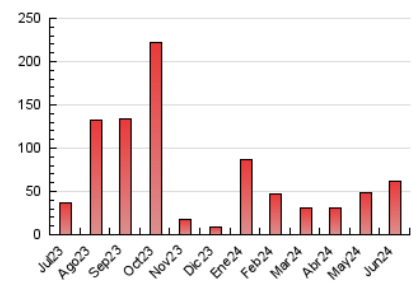

#### 3. Por día del mes (Nacional)

Día	N. únicos	Visitas	Páginas	Día	N. únicos	Visitas	Páginas	Día	N. únicos	Visitas	Páginas
1	1.594	1.624	1.740	11	401	437	470	21	848	889	955
2	1.253	1.285	1.379	12	550	578	632	22	1.006	1.044	1.134
3	1.568	1.601	1.727	13	620	648	704	23	1.272	1.300	1.403
4	662	685	756	14	1.506	1.551	1.663	24	656	680	769
5	311	322	356	15	955	990	1.057	25	2.393	2.482	3.058
6	266	291	323	16	650	679	763	26	9.131	9.525	10.198
7	463	498	540	17	1.005	1.036	1.108	27	17.698	18.434	19.707
8	217	229	255	18	399	421	453	28	1.534	1.641	1.851
9	329	349	384	19	494	535	722	29	1.062	1.135	1.235
10	554	589	647	20	1.366	1.454	1.558	30	3.308	3.493	3.868

#### 4.1 Por día de la semana (promedio)

N. únicos / Visitas (x 100)

Páginas (x 100)

#### 4.2 Por franja horaria (promedio)

Visitas\_ (x 1000)

Páginas (x 1000)

#### 4.3 Por meses

N. únicos / Visitas (x 1000)

Páginas (x 1000)