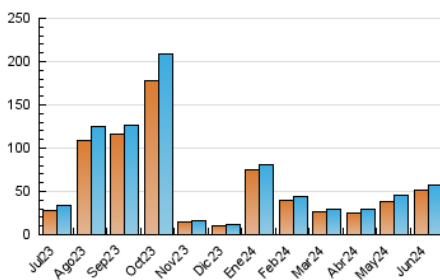

### 3. Por día del mes (Nacional e Internacional)

Día	N. únicos	Visitas	Páginas	Día	N. únicos	Visitas	Páginas	Día	N. únicos	Visitas	Páginas
<b>1</b>	1.622	1.654	1.769	<b>11</b>	419	456	488	<b>21</b>	853	894	961
<b>2</b>	1.277	1.310	1.402	<b>12</b>	585	616	674	<b>22</b>	1.020	1.060	1.152
<b>3</b>	1.587	1.620	1.746	<b>13</b>	648	677	734	<b>23</b>	1.289	1.318	1.422
<b>4</b>	682	706	777	<b>14</b>	1.525	1.570	1.686	<b>24</b>	670	694	782
<b>5</b>	326	337	369	<b>15</b>	977	1.013	1.085	<b>25</b>	2.417	2.508	3.086
<b>6</b>	277	302	335	<b>16</b>	665	695	780	<b>26</b>	9.354	9.699	10.432
<b>7</b>	479	514	556	<b>17</b>	1.023	1.056	1.126	<b>27</b>	18.135	19.029	20.216
<b>8</b>	225	237	263	<b>18</b>	415	438	471	<b>28</b>	1.572	1.679	1.892
<b>9</b>	337	359	394	<b>19</b>	506	547	734	<b>29</b>	1.077	1.150	1.249
<b>10</b>	572	607	664	<b>20</b>	1.391	1.480	1.584	<b>30</b>	3.372	3.583	3.944

#### 4.1 Por día de la semana (promedio)

N. únicos / Visitas (x 100)

Páginas (x 100)

#### 4.2 Por franja horaria (promedio)

Visitas\_ (x 1000)

Páginas (x 1000)

#### 4.3 Por meses

N. únicos / Visitas (x 1000)

Páginas (x 1000)