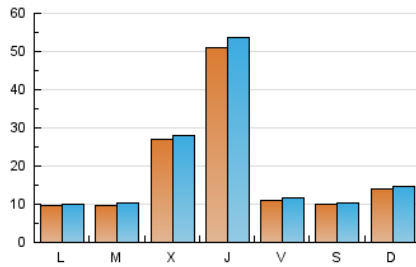

4. Gráficas (Nacional e Internacional)

4.1 Por día de la semana (promedio)

N. únicos / Visitas (x 100)