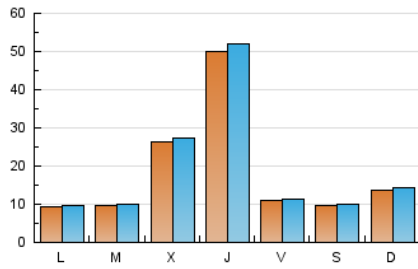

4. Gráficas (Nacional)

4.1 Por día de la semana (promedio)

N. únicos / Visitas (x 100)