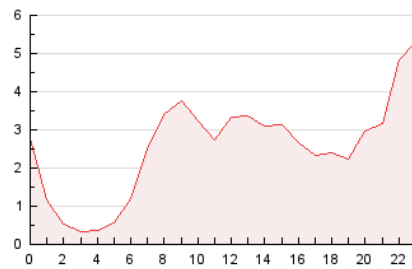

#### 3. Por día del mes (Nacional)

Día	N. únicos	Visitas	Páginas	Día	N. únicos	Visitas	Páginas	Día	N. únicos	Visitas	Páginas
1	1.594	1.624	1.740	11	401	437	470	21	848	889	955
2	1.253	1.285	1.379	12	550	578	632	22	1.006	1.044	1.134
3	1.568	1.601	1.727	13	620	648	704	23	1.272	1.300	1.403
4	662	685	756	14	1.506	1.551	1.663	24	656	680	769
5	311	322	356	15	955	990	1.057	25	2.393	2.482	3.058
6	266	291	323	16	650	679	763	26	9.131	9.525	10.198
7	463	498	540	17	1.005	1.036	1.108	27	17.698	18.434	19.707
8	217	229	255	18	399	421	453	28	1.534	1.641	1.851
9	329	349	384	19	494	535	722	29	1.062	1.135	1.235
10	554	589	647	20	1.366	1.454	1.558	30	3.308	3.493	3.868

#### 4.1 Por día de la semana (promedio)

N. únicos / Visitas (x 100)

Páginas (x 100)

#### 4.2 Por franja horaria (promedio)

Visitas\_ (x 1000)

Páginas (x 1000)

#### 4.3 Por meses

N. únicos / Visitas (x 1000)

Páginas (x 1000)