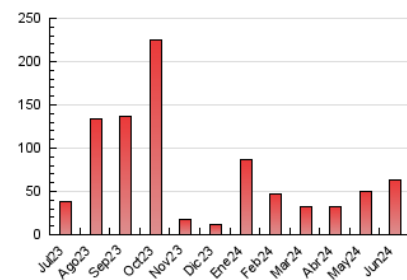

### 3. Por día del mes (Nacional e Internacional)

Día	N. únicos	Visitas	Páginas	Día	N. únicos	Visitas	Páginas	Día	N. únicos	Visitas	Páginas
<b>1</b>	1.622	1.654	1.769	<b>11</b>	419	456	488	<b>21</b>	853	894	961
<b>2</b>	1.277	1.310	1.402	<b>12</b>	585	616	674	<b>22</b>	1.020	1.060	1.152
<b>3</b>	1.587	1.620	1.746	<b>13</b>	648	677	734	<b>23</b>	1.289	1.318	1.422
<b>4</b>	682	706	777	<b>14</b>	1.525	1.570	1.686	<b>24</b>	670	694	782
<b>5</b>	326	337	369	<b>15</b>	977	1.013	1.085	<b>25</b>	2.417	2.508	3.086
<b>6</b>	277	302	335	<b>16</b>	665	695	780	<b>26</b>	9.354	9.699	10.432
<b>7</b>	479	514	556	<b>17</b>	1.023	1.056	1.126	<b>27</b>	18.135	19.029	20.216
<b>8</b>	225	237	263	<b>18</b>	415	438	471	<b>28</b>	1.572	1.679	1.892
<b>9</b>	337	359	394	<b>19</b>	506	547	734	<b>29</b>	1.077	1.150	1.249
<b>10</b>	572	607	664	<b>20</b>	1.391	1.480	1.584	<b>30</b>	3.372	3.583	3.944

#### 4.1 Por día de la semana (promedio)

N. únicos / Visitas (x 100)

Páginas (x 100)

#### 4.2 Por franja horaria (promedio)

Visitas\_ (x 1000)

Páginas (x 1000)

#### 4.3 Por meses

N. únicos / Visitas (x 1000)

Páginas (x 1000)