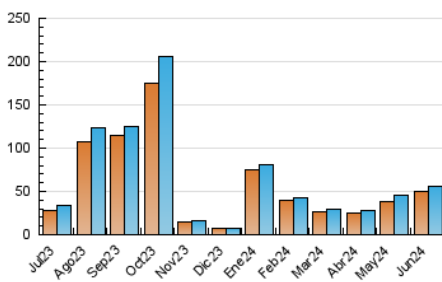

#### 3. Por día del mes (Nacional)

Día	N. únicos	Visitas	Páginas	Día	N. únicos	Visitas	Páginas	Día	N. únicos	Visitas	Páginas
1	1.594	1.624	1.740	11	401	437	470	21	848	889	955
2	1.253	1.285	1.379	12	550	578	632	22	1.006	1.044	1.134
3	1.568	1.601	1.727	13	620	648	704	23	1.272	1.300	1.403
4	662	685	756	14	1.506	1.551	1.663	24	656	680	769
5	311	322	356	15	955	990	1.057	25	2.393	2.482	3.058
6	266	291	323	16	650	679	763	26	9.131	9.525	10.198
7	463	498	540	17	1.005	1.036	1.108	27	17.698	18.434	19.707
8	217	229	255	18	399	421	453	28	1.534	1.641	1.851
9	329	349	384	19	494	535	722	29	1.062	1.135	1.235
10	554	589	647	20	1.366	1.454	1.558	30	3.308	3.493	3.868

#### 4.1 Por día de la semana (promedio)

N. únicos / Visitas (x 100)

Páginas (x 100)

#### 4.2 Por franja horaria (promedio)

Visitas\_ (x 1000)

Páginas (x 1000)

#### 4.3 Por meses

N. únicos / Visitas (x 1000)

Páginas (x 1000)