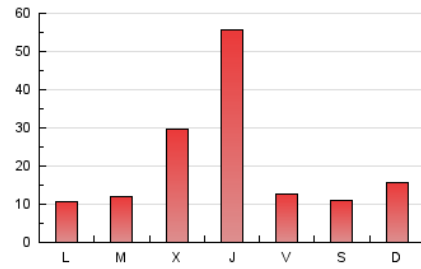

Páginas (x 100)