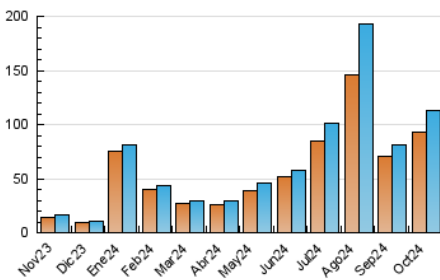

### 3. Por día del mes (Nacional e Internacional)

Día	N. únicos	Visitas	Páginas	Día	N. únicos	Visitas	Páginas	Día	N. únicos	Visitas	Páginas
1	7.182	7.446	8.146	11	1.958	2.030	2.207	21	1.685	1.789	1.970
2	5.672	5.917	6.538	12	1.732	1.813	1.973	22	732	795	879
3	4.275	4.523	4.943	13	13.462	13.831	15.194	23	624	669	731
4	3.324	3.573	3.979	14	8.688	9.090	9.929	24	621	661	748
5	3.327	3.583	3.982	15	2.093	2.176	2.431	25	730	764	835
6	6.614	6.860	7.494	16	2.110	2.188	2.495	26	1.124	1.182	1.289
7	3.796	3.916	4.288	17	2.789	3.074	3.337	27	1.936	2.049	2.322
8	1.295	1.338	1.466	18	1.187	1.275	1.391	28	1.226	1.341	1.503
9	1.492	1.567	1.702	19	10.093	10.572	11.676	29	650	699	766
10	2.827	2.938	3.143	20	13.750	14.159	15.903	30	801	839	935
								31	409	436	481

#### 4.1 Por día de la semana (promedio)

N. únicos / Visitas (x 100)

Páginas (x 100)

#### 4.2 Por franja horaria (promedio)

Visitas\_ (x 1000)

Páginas (x 1000)

#### 4.3 Por meses

N. únicos / Visitas (x 1000)

Páginas (x 1000)