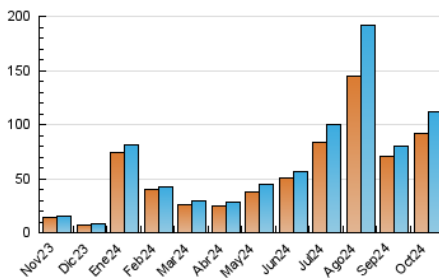

#### 3. Por día del mes (Nacional)

Día	N. únicos	Visitas	Páginas	Día	N. únicos	Visitas	Páginas	Día	N. únicos	Visitas	Páginas
<b>1</b>	7.138	7.381	8.088	<b>11</b>	1.950	2.022	2.196	<b>21</b>	1.662	1.760	1.939
<b>2</b>	5.631	5.869	6.496	<b>12</b>	1.720	1.799	1.956	<b>22</b>	709	772	849
<b>3</b>	4.249	4.510	4.914	<b>13</b>	13.386	13.771	15.110	<b>23</b>	612	656	716
<b>4</b>	3.278	3.522	3.918	<b>14</b>	8.625	8.992	9.841	<b>24</b>	607	646	727
<b>5</b>	3.282	3.517	3.921	<b>15</b>	2.062	2.142	2.393	<b>25</b>	721	754	825
<b>6</b>	6.583	6.819	7.456	<b>16</b>	2.084	2.159	2.462	<b>26</b>	1.098	1.155	1.260
<b>7</b>	3.763	3.885	4.250	<b>17</b>	2.740	3.011	3.284	<b>27</b>	1.910	2.022	2.290
<b>8</b>	1.278	1.318	1.444	<b>18</b>	1.157	1.241	1.356	<b>28</b>	1.212	1.327	1.487
<b>9</b>	1.475	1.549	1.681	<b>19</b>	10.072	10.541	11.654	<b>29</b>	633	680	746
<b>10</b>	2.809	2.918	3.123	<b>20</b>	13.673	14.098	15.836	<b>30</b>	781	817	911
								<b>31</b>	395	420	459

##### 4.1 Por día de la semana (promedio)

N. únicos / Visitas (x 100)

Páginas (x 100)

##### 4.2 Por franja horaria (promedio)

Visitas\_ (x 1000)

Páginas (x 1000)

##### 4.3 Por meses

N. únicos / Visitas (x 1000)

Páginas (x 1000)