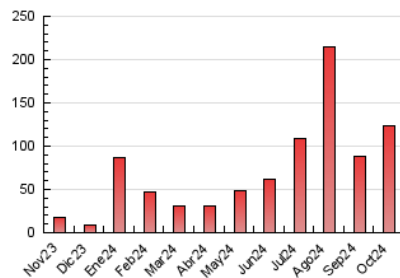

#### 3. Por día del mes (Nacional)

Día	N. únicos	Visitas	Páginas	Día	N. únicos	Visitas	Páginas	Día	N. únicos	Visitas	Páginas
<b>1</b>	7.138	7.381	8.088	<b>11</b>	1.950	2.022	2.196	<b>21</b>	1.662	1.760	1.939
<b>2</b>	5.631	5.869	6.496	<b>12</b>	1.720	1.799	1.956	<b>22</b>	709	772	849
<b>3</b>	4.249	4.510	4.914	<b>13</b>	13.386	13.771	15.110	<b>23</b>	612	656	716
<b>4</b>	3.278	3.522	3.918	<b>14</b>	8.625	8.992	9.841	<b>24</b>	607	646	727
<b>5</b>	3.282	3.517	3.921	<b>15</b>	2.062	2.142	2.393	<b>25</b>	721	754	825
<b>6</b>	6.583	6.819	7.456	<b>16</b>	2.084	2.159	2.462	<b>26</b>	1.098	1.155	1.260
<b>7</b>	3.763	3.885	4.250	<b>17</b>	2.740	3.011	3.284	<b>27</b>	1.910	2.022	2.290
<b>8</b>	1.278	1.318	1.444	<b>18</b>	1.157	1.241	1.356	<b>28</b>	1.212	1.327	1.487
<b>9</b>	1.475	1.549	1.681	<b>19</b>	10.072	10.541	11.654	<b>29</b>	633	680	746
<b>10</b>	2.809	2.918	3.123	<b>20</b>	13.673	14.098	15.836	<b>30</b>	781	817	911
								<b>31</b>	395	420	459

##### 4.1 Por día de la semana (promedio)

N. únicos / Visitas (x 100)

Páginas (x 100)

##### 4.2 Por franja horaria (promedio)

Visitas\_ (x 1000)

Páginas (x 1000)

##### 4.3 Por meses

N. únicos / Visitas (x 1000)

Páginas (x 1000)