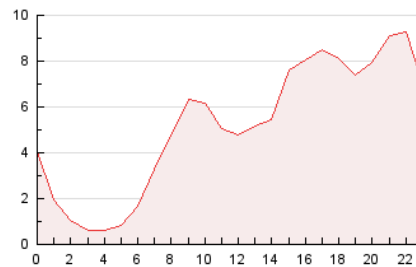

### 3. Por día del mes (Nacional e Internacional)

Día	N. únicos	Visitas	Páginas	Día	N. únicos	Visitas	Páginas	Día	N. únicos	Visitas	Páginas
1	7.182	7.446	8.146	11	1.958	2.030	2.207	21	1.685	1.789	1.970
2	5.672	5.917	6.538	12	1.732	1.813	1.973	22	732	795	879
3	4.275	4.523	4.943	13	13.462	13.831	15.194	23	624	669	731
4	3.324	3.573	3.979	14	8.688	9.090	9.929	24	621	661	748
5	3.327	3.583	3.982	15	2.093	2.176	2.431	25	730	764	835
6	6.614	6.860	7.494	16	2.110	2.188	2.495	26	1.124	1.182	1.289
7	3.796	3.916	4.288	17	2.789	3.074	3.337	27	1.936	2.049	2.322
8	1.295	1.338	1.466	18	1.187	1.275	1.391	28	1.226	1.341	1.503
9	1.492	1.567	1.702	19	10.093	10.572	11.676	29	650	699	766
10	2.827	2.938	3.143	20	13.750	14.159	15.903	30	801	839	935
								31	409	436	481

### 4. Gráficas (Nacional e Internacional)

#### 4.1 Por día de la semana (promedio)

N. únicos / Visitas (x 100)

Páginas (x 100)

#### 4.2 Por franja horaria (promedio)

Visitas\_ (x 1000)

Páginas (x 1000)