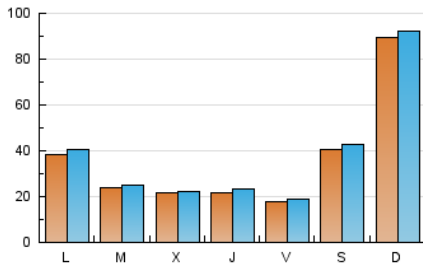

4. Gráficas (Nacional e Internacional)

4.1 Por día de la semana (promedio)

N. únicos / Visitas (x 100)