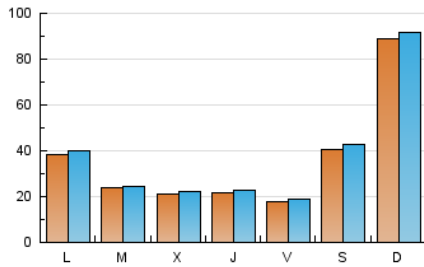

4. Gráficas (Nacional)

4.1 Por día de la semana (promedio)

N. únicos / Visitas (x 100)