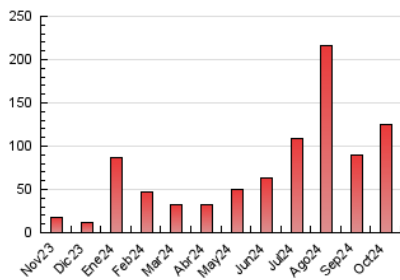

### 3. Por día del mes (Nacional e Internacional)

Día	N. únicos	Visitas	Páginas	Día	N. únicos	Visitas	Páginas	Día	N. únicos	Visitas	Páginas
1	7.182	7.446	8.146	11	1.958	2.030	2.207	21	1.685	1.789	1.970
2	5.672	5.917	6.538	12	1.732	1.813	1.973	22	732	795	879
3	4.275	4.523	4.943	13	13.462	13.831	15.194	23	624	669	731
4	3.324	3.573	3.979	14	8.688	9.090	9.929	24	621	661	748
5	3.327	3.583	3.982	15	2.093	2.176	2.431	25	730	764	835
6	6.614	6.860	7.494	16	2.110	2.188	2.495	26	1.124	1.182	1.289
7	3.796	3.916	4.288	17	2.789	3.074	3.337	27	1.936	2.049	2.322
8	1.295	1.338	1.466	18	1.187	1.275	1.391	28	1.226	1.341	1.503
9	1.492	1.567	1.702	19	10.093	10.572	11.676	29	650	699	766
10	2.827	2.938	3.143	20	13.750	14.159	15.903	30	801	839	935
								31	409	436	481

#### 4.1 Por día de la semana (promedio)

N. únicos / Visitas (x 100)

Páginas (x 100)

#### 4.2 Por franja horaria (promedio)

Visitas\_ (x 1000)

Páginas (x 1000)

#### 4.3 Por meses

N. únicos / Visitas (x 1000)

Páginas (x 1000)