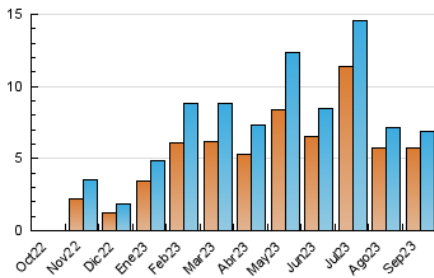

### 3. Por día del mes (Nacional e Internacional)

Día	N. únicos	Visitas	Páginas	Día	N. únicos	Visitas	Páginas	Día	N. únicos	Visitas	Páginas
1	716	737	849	11	607	614	695	21	37	42	59
2	317	322	376	12	74	79	121	22	33	38	45
3	214	222	249	13	49	54	67	23	22	22	23
4	35	42	84	14	145	163	209	24	20	20	32
5	676	721	841	15	72	79	120	25	30	39	63
6	347	359	407	16	101	110	120	26	35	42	92
7	128	132	162	17	46	49	56	27	64	69	142
8	103	106	139	18	32	36	53	28	72	85	137
9	2.283	2.334	2.611	19	34	39	68	29	26	27	45
10	267	278	299	20	26	37	53	30	25	28	30

4. Gráficas (Nacional e Internacional)

4.1 Por día de la semana (promedio)

N. únicos / Visitas (x 100)

Páginas (x 100)

4.2 Por franja horaria (promedio)

Visitas\_ (x 1000)

Páginas (x 1000)

4.3 Por meses

N. únicos / Visitas (x 1000)

Páginas (x 1000)