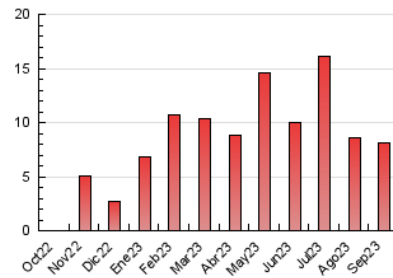

#### 3. Por día del mes (Nacional)

Día	N. únicos	Visitas	Páginas	Día	N. únicos	Visitas	Páginas	Día	N. únicos	Visitas	Páginas
<b>1</b>	705	726	838	<b>11</b>	607	614	695	<b>21</b>	33	38	55
<b>2</b>	313	318	370	<b>12</b>	67	73	114	<b>22</b>	32	37	44
<b>3</b>	213	221	248	<b>13</b>	46	51	64	<b>23</b>	20	20	21
<b>4</b>	33	40	82	<b>14</b>	136	153	200	<b>24</b>	19	19	31
<b>5</b>	661	706	825	<b>15</b>	69	76	117	<b>25</b>	30	39	63
<b>6</b>	343	355	403	<b>16</b>	98	107	117	<b>26</b>	33	40	90
<b>7</b>	124	128	158	<b>17</b>	40	43	50	<b>27</b>	62	67	140
<b>8</b>	101	104	137	<b>18</b>	29	33	50	<b>28</b>	66	79	131
<b>9</b>	2.259	2.310	2.586	<b>19</b>	32	37	66	<b>29</b>	25	26	44
<b>10</b>	262	273	294	<b>20</b>	25	36	53	<b>30</b>	22	25	27

4. Gráficas (Nacional)

4.1 Por día de la semana (promedio)

N. únicos / Visitas (x 100)

Páginas (x 100)

4.2 Por franja horaria (promedio)

Visitas\_ (x 1000)

Páginas (x 1000)

4.3 Por meses

N. únicos / Visitas (x 1000)

Páginas (x 1000)