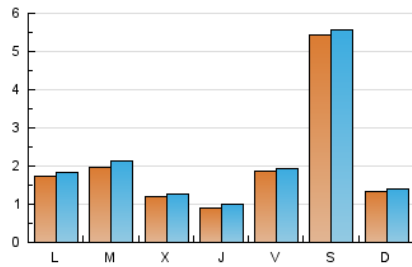

4. Gráficas (Nacional)

4.1 Por día de la semana (promedio)

N. únicos / Visitas (x 100)