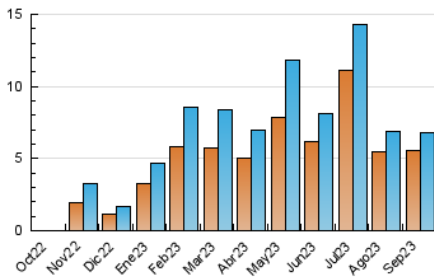

#### 3. Por día del mes (Nacional)

Día	N. únicos	Visitas	Páginas	Día	N. únicos	Visitas	Páginas	Día	N. únicos	Visitas	Páginas
<b>1</b>	705	726	838	<b>11</b>	607	614	695	<b>21</b>	33	38	55
<b>2</b>	313	318	370	<b>12</b>	67	73	114	<b>22</b>	32	37	44
<b>3</b>	213	221	248	<b>13</b>	46	51	64	<b>23</b>	20	20	21
<b>4</b>	33	40	82	<b>14</b>	136	153	200	<b>24</b>	19	19	31
<b>5</b>	661	706	825	<b>15</b>	69	76	117	<b>25</b>	30	39	63
<b>6</b>	343	355	403	<b>16</b>	98	107	117	<b>26</b>	33	40	90
<b>7</b>	124	128	158	<b>17</b>	40	43	50	<b>27</b>	62	67	140
<b>8</b>	101	104	137	<b>18</b>	29	33	50	<b>28</b>	66	79	131
<b>9</b>	2.259	2.310	2.586	<b>19</b>	32	37	66	<b>29</b>	25	26	44
<b>10</b>	262	273	294	<b>20</b>	25	36	53	<b>30</b>	22	25	27

4. Gráficas (Nacional)

4.1 Por día de la semana (promedio)

N. únicos / Visitas (x 100)

Páginas (x 100)

4.2 Por franja horaria (promedio)

Visitas\_ (x 1000)

Páginas (x 1000)

4.3 Por meses

N. únicos / Visitas (x 1000)

Páginas (x 1000)