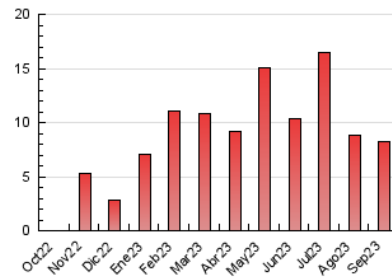

### 3. Por día del mes (Nacional e Internacional)

Día	N. únicos	Visitas	Páginas	Día	N. únicos	Visitas	Páginas	Día	N. únicos	Visitas	Páginas
1	716	737	849	11	607	614	695	21	37	42	59
2	317	322	376	12	74	79	121	22	33	38	45
3	214	222	249	13	49	54	67	23	22	22	23
4	35	42	84	14	145	163	209	24	20	20	32
5	676	721	841	15	72	79	120	25	30	39	63
6	347	359	407	16	101	110	120	26	35	42	92
7	128	132	162	17	46	49	56	27	64	69	142
8	103	106	139	18	32	36	53	28	72	85	137
9	2.283	2.334	2.611	19	34	39	68	29	26	27	45
10	267	278	299	20	26	37	53	30	25	28	30

4. Gráficas (Nacional e Internacional)

4.1 Por día de la semana (promedio)

N. únicos / Visitas (x 100)

Páginas (x 100)

4.2 Por franja horaria (promedio)

Visitas\_ (x 1000)

Páginas (x 1000)

4.3 Por meses

N. únicos / Visitas (x 1000)

Páginas (x 1000)