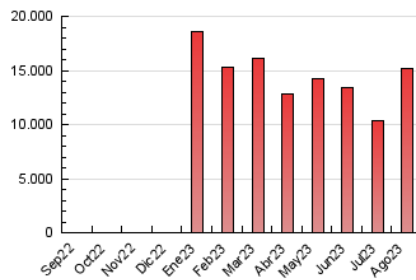

#### 4.1 Por día de la semana (promedio)

N. únicos / Visitas (x 100)

Páginas (x 100)

#### 4.2 Por franja horaria (promedio)

Visitas\_ (x 1000)

Páginas (x 1000)

#### 4.3 Por meses

N. únicos / Visitas (x 1000)

Páginas (x 1000)