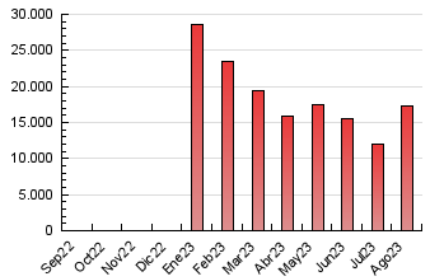

#### 4.1 Por día de la semana (promedio)

N. únicos / Visitas (x 100)

Páginas (x 100)

#### 4.2 Por franja horaria (promedio)

Visitas\_ (x 1000)

Páginas (x 1000)

#### 4.3 Por meses

N. únicos / Visitas (x 1000)

Páginas (x 1000)