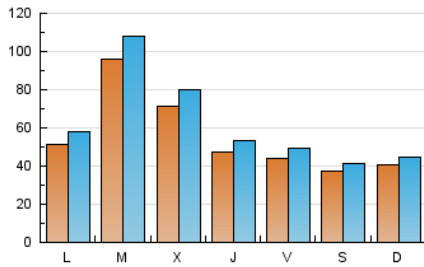

1. Cifras totales y promedios (Nacional)

MES - AÑO	NAVEGADORES UNICOS	VISITAS	PAGINAS
Enero - 2025	112.533	195.973	253.662
PROMEDIO DIARIO	5.527	6.201	8.183
PROMEDIO LUNES-VIERNES	6.095	6.863	9.026
PROMEDIO SABADO-DOMINGO	3.892	4.298	5.758
PAGINAS / VISITAS	1,32		
DURACION MEDIA VISITAS	0:02:59		
TIEMPO INTERACCIÓN MEDIO	0:01:05		

2. Secciones (Nacional)

	PAGINAS	%
HOME	32.534	12.83 %
RESTO	221.128	87.17 %

3. Por día del mes (Nacional)

Día	N. únicos	Visitas	Páginas	Día	N. únicos	Visitas	Páginas	Día	N. únicos	Visitas	Páginas
1	5.336	5.941	7.249	11	2.134	2.378	3.658	21	3.752	4.330	6.148
2	3.610	4.190	5.489	12	2.773	3.042	4.096	22	4.957	5.618	7.828
3	6.731	7.571	9.745	13	5.796	6.431	8.510	23	2.922	3.385	5.132
4	6.170	6.720	8.129	14	15.634	17.295	21.212	24	2.342	2.740	4.564
5	5.551	6.097	7.429	15	9.180	10.388	12.914	25	2.252	2.525	4.071
6	5.832	6.433	7.852	16	6.323	7.179	9.238	26	3.435	3.833	5.703
7	5.219	5.767	7.922	17	4.863	5.452	7.438	27	5.300	6.103	8.706
8	4.723	5.399	7.796	18	4.445	4.907	6.309	28	13.889	15.863	18.958
9	4.424	4.988	7.455	19	4.375	4.881	6.670	29	11.441	12.702	15.313
10	3.904	4.467	6.496	20	3.594	4.118	6.082	30	6.410	6.977	9.147
								31	4.011	4.513	6.403

4. Gráficas (Nacional)

4.1 Por día de la semana (promedio)

N. únicos / Visitas (x 100)

Páginas (x 100)

4.2 Por franja horaria (promedio)

Visitas_ (x 1000)

Páginas (x 1000)

4.3 Por meses