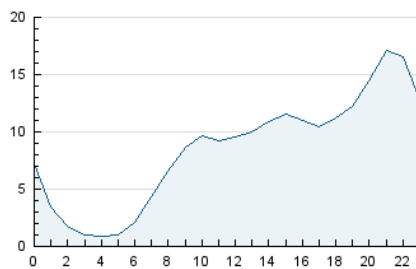

2. Secciones (Nacional e Internacional)

	PAGINAS	%
HOME	33.217	12.88 %
RESTO	224.723	87.12 %

3. Por día del mes (Nacional e Internacional)

Día	N. únicos	Visitas	Páginas	Día	N. únicos	Visitas	Páginas	Día	N. únicos	Visitas	Páginas
1	5.386	6.006	7.379	11	2.182	2.431	3.741	21	3.810	4.404	6.240
2	3.668	4.257	5.578	12	2.808	3.084	4.136	22	5.077	5.750	8.025
3	6.831	7.692	9.897	13	5.853	6.511	8.605	23	2.998	3.471	5.232
4	6.238	6.801	8.228	14	15.806	17.503	21.465	24	2.385	2.792	4.653
5	5.613	6.169	7.519	15	9.319	10.484	13.081	25	2.299	2.576	4.136
6	5.902	6.504	7.939	16	6.443	7.328	9.424	26	3.503	3.900	5.821
7	5.313	5.858	8.068	17	4.966	5.571	7.623	27	5.398	6.232	8.856
8	4.781	5.461	7.928	18	4.513	4.981	6.402	28	14.032	16.115	19.195
9	4.495	5.043	7.581	19	4.436	4.955	6.748	29	11.632	12.824	15.544
10	3.979	4.558	6.684	20	3.654	4.201	6.191	30	6.525	7.117	9.396
								31	4.114	4.621	6.625

4. Gráficas (Nacional e Internacional)

4.1 Por día de la semana (promedio)

N. únicos / Visitas (x 100)

Páginas (x 100)

4.2 Por franja horaria (promedio)

Visitas_ (x 1000)

Páginas (x 1000)

4.3 Por meses