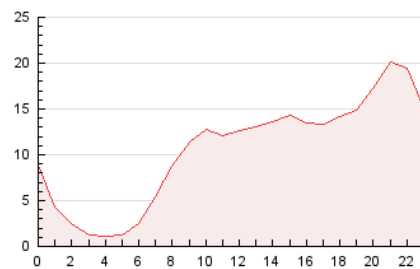

2. Secciones (Nacional)

	PAGINAS	%
HOME	32.534	12.83 %
RESTO	221.128	87.17 %

3. Por día del mes (Nacional)

Día	N. únicos	Visitas	Páginas	Día	N. únicos	Visitas	Páginas	Día	N. únicos	Visitas	Páginas
1	5.336	5.941	7.249	11	2.134	2.378	3.658	21	3.752	4.330	6.148
2	3.610	4.190	5.489	12	2.773	3.042	4.096	22	4.957	5.618	7.828
3	6.731	7.571	9.745	13	5.796	6.431	8.510	23	2.922	3.385	5.132
4	6.170	6.720	8.129	14	15.634	17.295	21.212	24	2.342	2.740	4.564
5	5.551	6.097	7.429	15	9.180	10.388	12.914	25	2.252	2.525	4.071
6	5.832	6.433	7.852	16	6.323	7.179	9.238	26	3.435	3.833	5.703
7	5.219	5.767	7.922	17	4.863	5.452	7.438	27	5.300	6.103	8.706
8	4.723	5.399	7.796	18	4.445	4.907	6.309	28	13.889	15.863	18.958
9	4.424	4.988	7.455	19	4.375	4.881	6.670	29	11.441	12.702	15.313
10	3.904	4.467	6.496	20	3.594	4.118	6.082	30	6.410	6.977	9.147
								31	4.011	4.513	6.403

4. Gráficas (Nacional)

4.1 Por día de la semana (promedio)

N. únicos / Visitas (x 100)

Páginas (x 100)

4.2 Por franja horaria (promedio)

Visitas_ (x 1000)

Páginas (x 1000)

4.3 Por meses