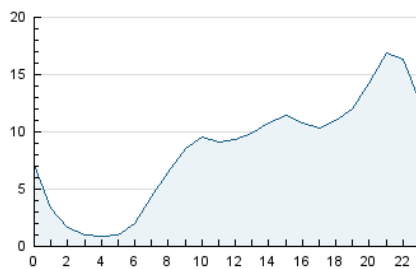

2. Secciones (Nacional)

	PAGINAS	%
HOME	32.534	12.83 %
RESTO	221.128	87.17 %

3. Por día del mes (Nacional)

Día	N. únicos	Visitas	Páginas	Día	N. únicos	Visitas	Páginas	Día	N. únicos	Visitas	Páginas
1	5.336	5.941	7.249	11	2.134	2.378	3.658	21	3.752	4.330	6.148
2	3.610	4.190	5.489	12	2.773	3.042	4.096	22	4.957	5.618	7.828
3	6.731	7.571	9.745	13	5.796	6.431	8.510	23	2.922	3.385	5.132
4	6.170	6.720	8.129	14	15.634	17.295	21.212	24	2.342	2.740	4.564
5	5.551	6.097	7.429	15	9.180	10.388	12.914	25	2.252	2.525	4.071
6	5.832	6.433	7.852	16	6.323	7.179	9.238	26	3.435	3.833	5.703
7	5.219	5.767	7.922	17	4.863	5.452	7.438	27	5.300	6.103	8.706
8	4.723	5.399	7.796	18	4.445	4.907	6.309	28	13.889	15.863	18.958
9	4.424	4.988	7.455	19	4.375	4.881	6.670	29	11.441	12.702	15.313
10	3.904	4.467	6.496	20	3.594	4.118	6.082	30	6.410	6.977	9.147
								31	4.011	4.513	6.403

4. Gráficas (Nacional)

4.1 Por día de la semana (promedio)

N. únicos / Visitas (x 100)

Páginas (x 100)

4.2 Por franja horaria (promedio)

Visitas_ (x 1000)

Páginas (x 1000)

4.3 Por meses