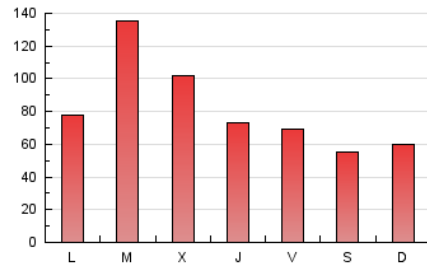

1. Cifras totales y promedios (Nacional)

MES - AÑO	NAVEGADORES UNICOS	VISITAS	PAGINAS
Enero - 2025	112.533	195.973	253.662
PROMEDIO DIARIO	5.527	6.201	8.183
PROMEDIO LUNES-VIERNES	6.095	6.863	9.026
PROMEDIO SABADO-DOMINGO	3.892	4.298	5.758
PAGINAS / VISITAS	1,32		
DURACION MEDIA VISITAS	0:02:59		
TIEMPO INTERACCIÓN MEDIO	0:01:05		

2. Secciones (Nacional)

	PAGINAS	%
HOME	32.534	12.83 %
RESTO	221.128	87.17 %

3. Por día del mes (Nacional)

Día	N. únicos	Visitas	Páginas	Día	N. únicos	Visitas	Páginas	Día	N. únicos	Visitas	Páginas
1	5.336	5.941	7.249	11	2.134	2.378	3.658	21	3.752	4.330	6.148
2	3.610	4.190	5.489	12	2.773	3.042	4.096	22	4.957	5.618	7.828
3	6.731	7.571	9.745	13	5.796	6.431	8.510	23	2.922	3.385	5.132
4	6.170	6.720	8.129	14	15.634	17.295	21.212	24	2.342	2.740	4.564
5	5.551	6.097	7.429	15	9.180	10.388	12.914	25	2.252	2.525	4.071
6	5.832	6.433	7.852	16	6.323	7.179	9.238	26	3.435	3.833	5.703
7	5.219	5.767	7.922	17	4.863	5.452	7.438	27	5.300	6.103	8.706
8	4.723	5.399	7.796	18	4.445	4.907	6.309	28	13.889	15.863	18.958
9	4.424	4.988	7.455	19	4.375	4.881	6.670	29	11.441	12.702	15.313
10	3.904	4.467	6.496	20	3.594	4.118	6.082	30	6.410	6.977	9.147
								31	4.011	4.513	6.403

4. Gráficas (Nacional)

4.1 Por día de la semana (promedio)

N. únicos / Visitas (x 100)

Páginas (x 100)

4.2 Por franja horaria (promedio)

Visitas_ (x 1000)

Páginas (x 1000)

4.3 Por meses