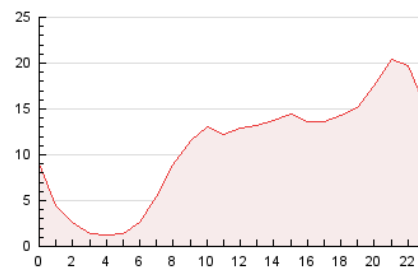

2. Secciones (Nacional e Internacional)

	PAGINAS	%
HOME	33.217	12.88 %
RESTO	224.723	87.12 %

3. Por día del mes (Nacional e Internacional)

Día	N. únicos	Visitas	Páginas	Día	N. únicos	Visitas	Páginas	Día	N. únicos	Visitas	Páginas
1	5.386	6.006	7.379	11	2.182	2.431	3.741	21	3.810	4.404	6.240
2	3.668	4.257	5.578	12	2.808	3.084	4.136	22	5.077	5.750	8.025
3	6.831	7.692	9.897	13	5.853	6.511	8.605	23	2.998	3.471	5.232
4	6.238	6.801	8.228	14	15.806	17.503	21.465	24	2.385	2.792	4.653
5	5.613	6.169	7.519	15	9.319	10.484	13.081	25	2.299	2.576	4.136
6	5.902	6.504	7.939	16	6.443	7.328	9.424	26	3.503	3.900	5.821
7	5.313	5.858	8.068	17	4.966	5.571	7.623	27	5.398	6.232	8.856
8	4.781	5.461	7.928	18	4.513	4.981	6.402	28	14.032	16.115	19.195
9	4.495	5.043	7.581	19	4.436	4.955	6.748	29	11.632	12.824	15.544
10	3.979	4.558	6.684	20	3.654	4.201	6.191	30	6.525	7.117	9.396
								31	4.114	4.621	6.625

4. Gráficas (Nacional e Internacional)

4.1 Por día de la semana (promedio)

N. únicos / Visitas (x 100)

Páginas (x 100)

4.2 Por franja horaria (promedio)

Visitas_ (x 1000)

Páginas (x 1000)

4.3 Por meses