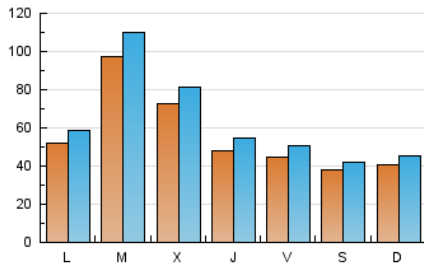

1. Cifras totales y promedios (Nacional e Internacional)

MES - AÑO	NAVEGADORES UNICOS	VISITAS	PAGINAS
Enero - 2025	114.377	198.612	257.940
PROMEDIO DIARIO	5.612	6.297	8.321
PROMEDIO LUNES-VIERNES	6.190	6.970	9.183
PROMEDIO SABADO-DOMINGO	3.949	4.362	5.841
PAGINAS / VISITAS	1,32		
DURACION MEDIA VISITAS	0:03:01		
TIEMPO INTERACCIÓN MEDIO	0:01:05		

2. Secciones (Nacional e Internacional)

	PAGINAS	%
HOME	33.217	12.88 %
RESTO	224.723	87.12 %

3. Por día del mes (Nacional e Internacional)

Día	N. únicos	Visitas	Páginas	Día	N. únicos	Visitas	Páginas	Día	N. únicos	Visitas	Páginas
1	5.386	6.006	7.379	11	2.182	2.431	3.741	21	3.810	4.404	6.240
2	3.668	4.257	5.578	12	2.808	3.084	4.136	22	5.077	5.750	8.025
3	6.831	7.692	9.897	13	5.853	6.511	8.605	23	2.998	3.471	5.232
4	6.238	6.801	8.228	14	15.806	17.503	21.465	24	2.385	2.792	4.653
5	5.613	6.169	7.519	15	9.319	10.484	13.081	25	2.299	2.576	4.136
6	5.902	6.504	7.939	16	6.443	7.328	9.424	26	3.503	3.900	5.821
7	5.313	5.858	8.068	17	4.966	5.571	7.623	27	5.398	6.232	8.856
8	4.781	5.461	7.928	18	4.513	4.981	6.402	28	14.032	16.115	19.195
9	4.495	5.043	7.581	19	4.436	4.955	6.748	29	11.632	12.824	15.544
10	3.979	4.558	6.684	20	3.654	4.201	6.191	30	6.525	7.117	9.396
								31	4.114	4.621	6.625

4. Gráficas (Nacional e Internacional)

4.1 Por día de la semana (promedio)

N. únicos / Visitas (x 100)

Páginas (x 100)

4.2 Por franja horaria (promedio)

Visitas_ (x 1000)

Páginas (x 1000)

4.3 Por meses