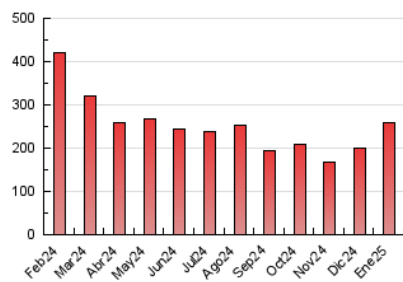

Páginas (x 1000)