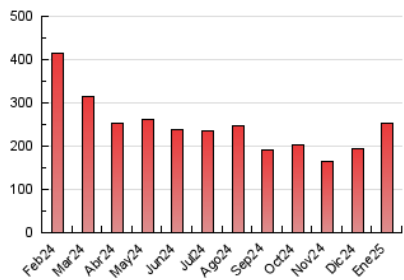

1. Cifras totales y promedios (Nacional)

MES - AÑO	NAVEGADORES UNICOS	VISITAS	PAGINAS
Enero - 2025	112.533	195.973	253.662
PROMEDIO DIARIO	5.527	6.201	8.183
PROMEDIO LUNES-VIERNES	6.095	6.863	9.026
PROMEDIO SABADO-DOMINGO	3.892	4.298	5.758
PAGINAS / VISITAS	1,32		
DURACION MEDIA VISITAS	0:02:59		
TIEMPO INTERACCIÓN MEDIO	0:01:05		

2. Secciones (Nacional)

	PAGINAS	%
HOME	32.534	12.83 %
RESTO	221.128	87.17 %

3. Por día del mes (Nacional)

Día	N. únicos	Visitas	Páginas	Día	N. únicos	Visitas	Páginas	Día	N. únicos	Visitas	Páginas
1	5.336	5.941	7.249	11	2.134	2.378	3.658	21	3.752	4.330	6.148
2	3.610	4.190	5.489	12	2.773	3.042	4.096	22	4.957	5.618	7.828
3	6.731	7.571	9.745	13	5.796	6.431	8.510	23	2.922	3.385	5.132
4	6.170	6.720	8.129	14	15.634	17.295	21.212	24	2.342	2.740	4.564
5	5.551	6.097	7.429	15	9.180	10.388	12.914	25	2.252	2.525	4.071
6	5.832	6.433	7.852	16	6.323	7.179	9.238	26	3.435	3.833	5.703
7	5.219	5.767	7.922	17	4.863	5.452	7.438	27	5.300	6.103	8.706
8	4.723	5.399	7.796	18	4.445	4.907	6.309	28	13.889	15.863	18.958
9	4.424	4.988	7.455	19	4.375	4.881	6.670	29	11.441	12.702	15.313
10	3.904	4.467	6.496	20	3.594	4.118	6.082	30	6.410	6.977	9.147
								31	4.011	4.513	6.403

4. Gráficas (Nacional)

4.1 Por día de la semana (promedio)

N. únicos / Visitas (x 100)

Páginas (x 100)

4.2 Por franja horaria (promedio)

Visitas_ (x 1000)

Páginas (x 1000)

4.3 Por meses

N. únicos / Visitas (x 1000)

Páginas (x 1000)

5. Observaciones

Este Medio Electrónico de Comunicación ha sido medido por la herramienta Google Analytics de Google (GA4).

6. Definiciones básicas (Para más información ver Normas Técnicas para el Control de los Medios Electrónicos de Comunicación)