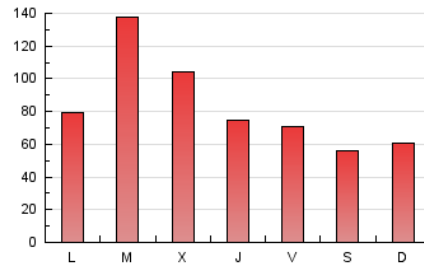

1. Cifras totales y promedios (Nacional e Internacional)

MES - AÑO	NAVEGADORES UNICOS	VISITAS	PAGINAS
Enero - 2025	114.377	198.612	257.940
PROMEDIO DIARIO	5.612	6.297	8.321
PROMEDIO LUNES-VIERNES	6.190	6.970	9.183
PROMEDIO SABADO-DOMINGO	3.949	4.362	5.841
PAGINAS / VISITAS	1,32		
DURACION MEDIA VISITAS	0:03:01		
TIEMPO INTERACCIÓN MEDIO	0:01:05		

2. Secciones (Nacional e Internacional)

	PAGINAS	%
HOME	33.217	12.88 %
RESTO	224.723	87.12 %

3. Por día del mes (Nacional e Internacional)

Día	N. únicos	Visitas	Páginas	Día	N. únicos	Visitas	Páginas	Día	N. únicos	Visitas	Páginas
1	5.386	6.006	7.379	11	2.182	2.431	3.741	21	3.810	4.404	6.240
2	3.668	4.257	5.578	12	2.808	3.084	4.136	22	5.077	5.750	8.025
3	6.831	7.692	9.897	13	5.853	6.511	8.605	23	2.998	3.471	5.232
4	6.238	6.801	8.228	14	15.806	17.503	21.465	24	2.385	2.792	4.653
5	5.613	6.169	7.519	15	9.319	10.484	13.081	25	2.299	2.576	4.136
6	5.902	6.504	7.939	16	6.443	7.328	9.424	26	3.503	3.900	5.821
7	5.313	5.858	8.068	17	4.966	5.571	7.623	27	5.398	6.232	8.856
8	4.781	5.461	7.928	18	4.513	4.981	6.402	28	14.032	16.115	19.195
9	4.495	5.043	7.581	19	4.436	4.955	6.748	29	11.632	12.824	15.544
10	3.979	4.558	6.684	20	3.654	4.201	6.191	30	6.525	7.117	9.396
								31	4.114	4.621	6.625

4. Gráficas (Nacional e Internacional)

4.1 Por día de la semana (promedio)

N. únicos / Visitas (x 100)

Páginas (x 100)

4.2 Por franja horaria (promedio)

Visitas_ (x 1000)

Páginas (x 1000)

4.3 Por meses