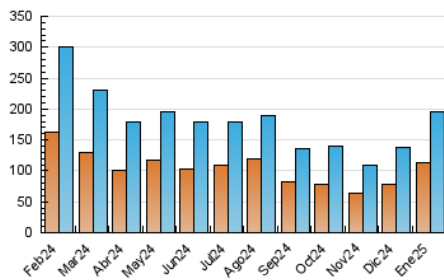

1. Cifras totales y promedios (Nacional)

MES - AÑO	NAVEGADORES UNICOS	VISITAS	PAGINAS
Enero - 2025	112.533	195.973	253.662
PROMEDIO DIARIO	5.527	6.201	8.183
PROMEDIO LUNES-VIERNES	6.095	6.863	9.026
PROMEDIO SABADO-DOMINGO	3.892	4.298	5.758
PAGINAS / VISITAS	1,32		
DURACION MEDIA VISITAS	0:02:59		
TIEMPO INTERACCIÓN MEDIO	0:01:05		

2. Secciones (Nacional)

	PAGINAS	%
HOME	32.534	12.83 %
RESTO	221.128	87.17 %

3. Por día del mes (Nacional)

Día	N. únicos	Visitas	Páginas	Día	N. únicos	Visitas	Páginas	Día	N. únicos	Visitas	Páginas
1	5.336	5.941	7.249	11	2.134	2.378	3.658	21	3.752	4.330	6.148
2	3.610	4.190	5.489	12	2.773	3.042	4.096	22	4.957	5.618	7.828
3	6.731	7.571	9.745	13	5.796	6.431	8.510	23	2.922	3.385	5.132
4	6.170	6.720	8.129	14	15.634	17.295	21.212	24	2.342	2.740	4.564
5	5.551	6.097	7.429	15	9.180	10.388	12.914	25	2.252	2.525	4.071
6	5.832	6.433	7.852	16	6.323	7.179	9.238	26	3.435	3.833	5.703
7	5.219	5.767	7.922	17	4.863	5.452	7.438	27	5.300	6.103	8.706
8	4.723	5.399	7.796	18	4.445	4.907	6.309	28	13.889	15.863	18.958
9	4.424	4.988	7.455	19	4.375	4.881	6.670	29	11.441	12.702	15.313
10	3.904	4.467	6.496	20	3.594	4.118	6.082	30	6.410	6.977	9.147
								31	4.011	4.513	6.403

4. Gráficas (Nacional)

4.1 Por día de la semana (promedio)

N. únicos / Visitas (x 100)

Páginas (x 100)

4.2 Por franja horaria (promedio)

Visitas_ (x 1000)

Páginas (x 1000)

4.3 Por meses

N. únicos / Visitas (x 1000)

Páginas (x 1000)

5. Observaciones

Este Medio Electrónico de Comunicación ha sido medido por la herramienta Google Analytics de Google (GA4).

6. Definiciones básicas (Para más información ver Normas Técnicas para el Control de los Medios Electrónicos de Comunicación)