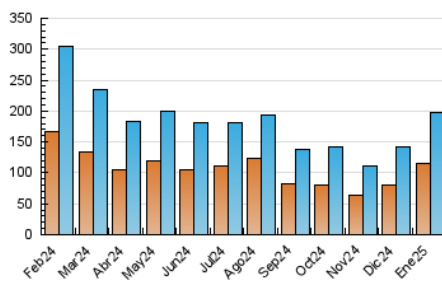

4.3 Por meses

N. únicos / Visitas (x 1000)