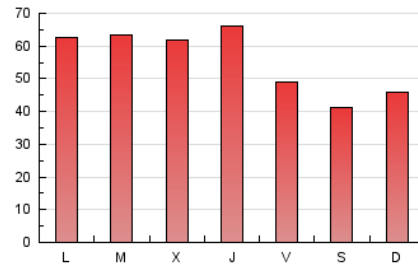

1. Cifras totales y promedios (Nacional)

| MES - AÑO | NAVEGADORES UNICOS | VISITAS | PAGINAS |
|---------------------------------|--------------------|--------------|--------------|
| Febrero - 2025 | 55.703 | 102.991 | 156.121 |
| PROMEDIO DIARIO | 3.205 | 3.653 | 5.576 |
| PROMEDIO LUNES-VIERNES | 3.391 | 3.874 | 6.060 |
| PROMEDIO SABADO-DOMINGO | 2.738 | 3.099 | 4.366 |
| PAGINAS / VISITAS | 1,53 | | |
| DURACION MEDIA VISITAS | 0:03:46 | | |
| TIEMPO INTERACCIÓN MEDIO | 0:01:20 | | |

2. Secciones (Nacional)

| | PAGINAS | % |
|--------------|---------|---------|
| HOME | 29.946 | 19.18 % |
| RESTO | 126.175 | 80.82 % |

3. Por día del mes (Nacional)

| Día | N. únicos | Visitas | Páginas | Día | N. únicos | Visitas | Páginas | Día | N. únicos | Visitas | Páginas |
|-----------|-----------|---------|---------|-----------|-----------|---------|---------|-----------|-----------|---------|---------|
| 1 | 3.106 | 3.400 | 4.461 | 11 | 3.789 | 4.432 | 7.431 | 21 | 3.482 | 3.857 | 5.667 |
| 2 | 3.354 | 3.771 | 4.789 | 12 | 4.312 | 4.814 | 7.943 | 22 | 1.858 | 2.151 | 3.352 |
| 3 | 3.430 | 3.996 | 6.048 | 13 | 4.242 | 4.671 | 7.216 | 23 | 1.544 | 1.801 | 3.136 |
| 4 | 3.626 | 4.234 | 6.321 | 14 | 2.599 | 2.944 | 4.721 | 24 | 3.277 | 3.786 | 6.111 |
| 5 | 3.450 | 4.066 | 6.330 | 15 | 1.952 | 2.213 | 3.477 | 25 | 3.025 | 3.473 | 5.179 |
| 6 | 5.961 | 6.773 | 9.576 | 16 | 3.741 | 4.142 | 5.360 | 26 | 3.243 | 3.582 | 5.782 |
| 7 | 3.535 | 4.081 | 6.367 | 17 | 3.762 | 4.221 | 6.342 | 27 | 1.821 | 2.121 | 3.856 |
| 8 | 3.068 | 3.588 | 5.216 | 18 | 4.074 | 4.643 | 6.473 | 28 | 1.459 | 1.711 | 2.896 |
| 9 | 3.282 | 3.725 | 5.135 | 19 | 2.323 | 2.669 | 4.617 | | | | |
| 10 | 3.336 | 3.899 | 6.498 | 20 | 3.081 | 3.510 | 5.821 | | | | |

4. Gráficas (Nacional)

4.1 Por día de la semana (promedio)

N. únicos / Visitas (x 100)

Páginas (x 100)

4.2 Por franja horaria (promedio)

Visitas_ (x 1000)

Páginas (x 1000)

4.3 Por meses