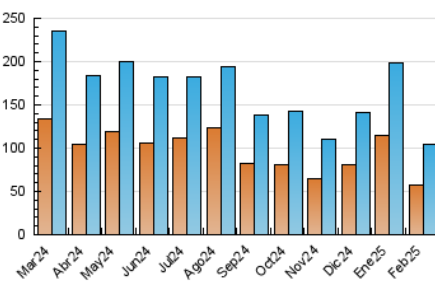

4.3 Por meses

N. únicos / Visitas (x 1000)