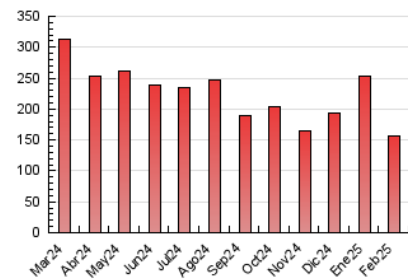

2. Secciones (Nacional)

| | PAGINAS | % |
|--------------|---------|---------|
| HOME | 29.946 | 19.18 % |
| RESTO | 126.175 | 80.82 % |

3. Por día del mes (Nacional)

| Día | N. únicos | Visitas | Páginas | Día | N. únicos | Visitas | Páginas | Día | N. únicos | Visitas | Páginas |
|-----------|-----------|---------|---------|-----------|-----------|---------|---------|-----------|-----------|---------|---------|
| 1 | 3.106 | 3.400 | 4.461 | 11 | 3.789 | 4.432 | 7.431 | 21 | 3.482 | 3.857 | 5.667 |
| 2 | 3.354 | 3.771 | 4.789 | 12 | 4.312 | 4.814 | 7.943 | 22 | 1.858 | 2.151 | 3.352 |
| 3 | 3.430 | 3.996 | 6.048 | 13 | 4.242 | 4.671 | 7.216 | 23 | 1.544 | 1.801 | 3.136 |
| 4 | 3.626 | 4.234 | 6.321 | 14 | 2.599 | 2.944 | 4.721 | 24 | 3.277 | 3.786 | 6.111 |
| 5 | 3.450 | 4.066 | 6.330 | 15 | 1.952 | 2.213 | 3.477 | 25 | 3.025 | 3.473 | 5.179 |
| 6 | 5.961 | 6.773 | 9.576 | 16 | 3.741 | 4.142 | 5.360 | 26 | 3.243 | 3.582 | 5.782 |
| 7 | 3.535 | 4.081 | 6.367 | 17 | 3.762 | 4.221 | 6.342 | 27 | 1.821 | 2.121 | 3.856 |
| 8 | 3.068 | 3.588 | 5.216 | 18 | 4.074 | 4.643 | 6.473 | 28 | 1.459 | 1.711 | 2.896 |
| 9 | 3.282 | 3.725 | 5.135 | 19 | 2.323 | 2.669 | 4.617 | | | | |
| 10 | 3.336 | 3.899 | 6.498 | 20 | 3.081 | 3.510 | 5.821 | | | | |

4. Gráficas (Nacional)

4.1 Por día de la semana (promedio)

N. únicos / Visitas (x 100)

Páginas (x 100)

4.2 Por franja horaria (promedio)

Visitas_ (x 1000)

Páginas (x 1000)

4.3 Por meses

N. únicos / Visitas (x 1000)

Páginas (x 1000)

5. Observaciones

Este Medio Electrónico de Comunicación ha sido medido por la herramienta Google Analytics de Google (GA4).

6. Definiciones básicas (Para más información ver Normas Técnicas para el Control de los Medios Electrónicos de Comunicación)