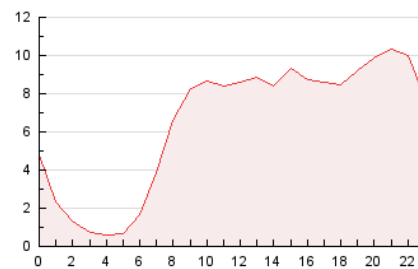

2. Secciones (Nacional)

| | PAGINAS | % |
|--------------|---------|---------|
| HOME | 29.946 | 19.18 % |
| RESTO | 126.175 | 80.82 % |

3. Por día del mes (Nacional)

| Día | N. únicos | Visitas | Páginas | Día | N. únicos | Visitas | Páginas | Día | N. únicos | Visitas | Páginas |
|-----------|-----------|---------|---------|-----------|-----------|---------|---------|-----------|-----------|---------|---------|
| 1 | 3.106 | 3.400 | 4.461 | 11 | 3.789 | 4.432 | 7.431 | 21 | 3.482 | 3.857 | 5.667 |
| 2 | 3.354 | 3.771 | 4.789 | 12 | 4.312 | 4.814 | 7.943 | 22 | 1.858 | 2.151 | 3.352 |
| 3 | 3.430 | 3.996 | 6.048 | 13 | 4.242 | 4.671 | 7.216 | 23 | 1.544 | 1.801 | 3.136 |
| 4 | 3.626 | 4.234 | 6.321 | 14 | 2.599 | 2.944 | 4.721 | 24 | 3.277 | 3.786 | 6.111 |
| 5 | 3.450 | 4.066 | 6.330 | 15 | 1.952 | 2.213 | 3.477 | 25 | 3.025 | 3.473 | 5.179 |
| 6 | 5.961 | 6.773 | 9.576 | 16 | 3.741 | 4.142 | 5.360 | 26 | 3.243 | 3.582 | 5.782 |
| 7 | 3.535 | 4.081 | 6.367 | 17 | 3.762 | 4.221 | 6.342 | 27 | 1.821 | 2.121 | 3.856 |
| 8 | 3.068 | 3.588 | 5.216 | 18 | 4.074 | 4.643 | 6.473 | 28 | 1.459 | 1.711 | 2.896 |
| 9 | 3.282 | 3.725 | 5.135 | 19 | 2.323 | 2.669 | 4.617 | | | | |
| 10 | 3.336 | 3.899 | 6.498 | 20 | 3.081 | 3.510 | 5.821 | | | | |

4. Gráficas (Nacional)

4.1 Por día de la semana (promedio)

N. únicos / Visitas (x 100)

Páginas (x 100)

4.2 Por franja horaria (promedio)

Visitas_ (x 1000)

Páginas (x 1000)

4.3 Por meses

N. únicos / Visitas (x 1000)

Páginas (x 1000)

5. Observaciones

Este Medio Electrónico de Comunicación ha sido medido por la herramienta Google Analytics de Google (GA4).

6. Definiciones básicas (Para más información ver Normas Técnicas para el Control de los Medios Electrónicos de Comunicación)