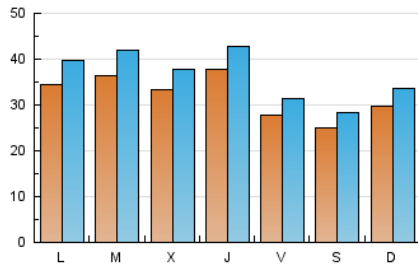

1. Cifras totales y promedios (Nacional)

| MES - AÑO | NAVEGADORES UNICOS | VISITAS | PAGINAS |
|---------------------------------|--------------------|--------------|--------------|
| Febrero - 2025 | 55.703 | 102.991 | 156.121 |
| PROMEDIO DIARIO | 3.205 | 3.653 | 5.576 |
| PROMEDIO LUNES-VIERNES | 3.391 | 3.874 | 6.060 |
| PROMEDIO SABADO-DOMINGO | 2.738 | 3.099 | 4.366 |
| PAGINAS / VISITAS | 1,53 | | |
| DURACION MEDIA VISITAS | 0:03:46 | | |
| TIEMPO INTERACCIÓN MEDIO | 0:01:20 | | |

2. Secciones (Nacional)

| | PAGINAS | % |
|--------------|---------|---------|
| HOME | 29.946 | 19.18 % |
| RESTO | 126.175 | 80.82 % |

3. Por día del mes (Nacional)

| Día | N. únicos | Visitas | Páginas | Día | N. únicos | Visitas | Páginas | Día | N. únicos | Visitas | Páginas |
|-----------|-----------|---------|---------|-----------|-----------|---------|---------|-----------|-----------|---------|---------|
| 1 | 3.106 | 3.400 | 4.461 | 11 | 3.789 | 4.432 | 7.431 | 21 | 3.482 | 3.857 | 5.667 |
| 2 | 3.354 | 3.771 | 4.789 | 12 | 4.312 | 4.814 | 7.943 | 22 | 1.858 | 2.151 | 3.352 |
| 3 | 3.430 | 3.996 | 6.048 | 13 | 4.242 | 4.671 | 7.216 | 23 | 1.544 | 1.801 | 3.136 |
| 4 | 3.626 | 4.234 | 6.321 | 14 | 2.599 | 2.944 | 4.721 | 24 | 3.277 | 3.786 | 6.111 |
| 5 | 3.450 | 4.066 | 6.330 | 15 | 1.952 | 2.213 | 3.477 | 25 | 3.025 | 3.473 | 5.179 |
| 6 | 5.961 | 6.773 | 9.576 | 16 | 3.741 | 4.142 | 5.360 | 26 | 3.243 | 3.582 | 5.782 |
| 7 | 3.535 | 4.081 | 6.367 | 17 | 3.762 | 4.221 | 6.342 | 27 | 1.821 | 2.121 | 3.856 |
| 8 | 3.068 | 3.588 | 5.216 | 18 | 4.074 | 4.643 | 6.473 | 28 | 1.459 | 1.711 | 2.896 |
| 9 | 3.282 | 3.725 | 5.135 | 19 | 2.323 | 2.669 | 4.617 | | | | |
| 10 | 3.336 | 3.899 | 6.498 | 20 | 3.081 | 3.510 | 5.821 | | | | |

4. Gráficas (Nacional)

4.1 Por día de la semana (promedio)

N. únicos / Visitas (x 100)

Páginas (x 100)

4.2 Por franja horaria (promedio)

Visitas_ (x 1000)

Páginas (x 1000)

4.3 Por meses