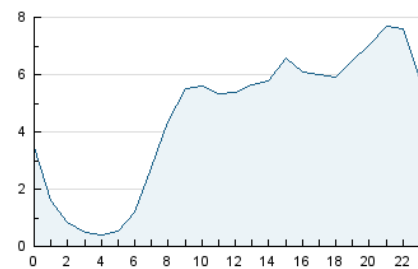

2. Secciones (Nacional)

| | PAGINAS | % |
|--------------|---------|---------|
| HOME | 29.946 | 19.18 % |
| RESTO | 126.175 | 80.82 % |

3. Por día del mes (Nacional)

| Día | N. únicos | Visitas | Páginas | Día | N. únicos | Visitas | Páginas | Día | N. únicos | Visitas | Páginas |
|-----------|-----------|---------|---------|-----------|-----------|---------|---------|-----------|-----------|---------|---------|
| 1 | 3.106 | 3.400 | 4.461 | 11 | 3.789 | 4.432 | 7.431 | 21 | 3.482 | 3.857 | 5.667 |
| 2 | 3.354 | 3.771 | 4.789 | 12 | 4.312 | 4.814 | 7.943 | 22 | 1.858 | 2.151 | 3.352 |
| 3 | 3.430 | 3.996 | 6.048 | 13 | 4.242 | 4.671 | 7.216 | 23 | 1.544 | 1.801 | 3.136 |
| 4 | 3.626 | 4.234 | 6.321 | 14 | 2.599 | 2.944 | 4.721 | 24 | 3.277 | 3.786 | 6.111 |
| 5 | 3.450 | 4.066 | 6.330 | 15 | 1.952 | 2.213 | 3.477 | 25 | 3.025 | 3.473 | 5.179 |
| 6 | 5.961 | 6.773 | 9.576 | 16 | 3.741 | 4.142 | 5.360 | 26 | 3.243 | 3.582 | 5.782 |
| 7 | 3.535 | 4.081 | 6.367 | 17 | 3.762 | 4.221 | 6.342 | 27 | 1.821 | 2.121 | 3.856 |
| 8 | 3.068 | 3.588 | 5.216 | 18 | 4.074 | 4.643 | 6.473 | 28 | 1.459 | 1.711 | 2.896 |
| 9 | 3.282 | 3.725 | 5.135 | 19 | 2.323 | 2.669 | 4.617 | | | | |
| 10 | 3.336 | 3.899 | 6.498 | 20 | 3.081 | 3.510 | 5.821 | | | | |

4. Gráficas (Nacional)

4.1 Por día de la semana (promedio)

N. únicos / Visitas (x 100)

Páginas (x 100)

4.2 Por franja horaria (promedio)

Visitas_ (x 1000)

Páginas (x 1000)

4.3 Por meses

N. únicos / Visitas (x 1000)

Páginas (x 1000)

5. Observaciones

Este Medio Electrónico de Comunicación ha sido medido por la herramienta Google Analytics de Google (GA4).

6. Definiciones básicas (Para más información ver Normas Técnicas para el Control de los Medios Electrónicos de Comunicación)