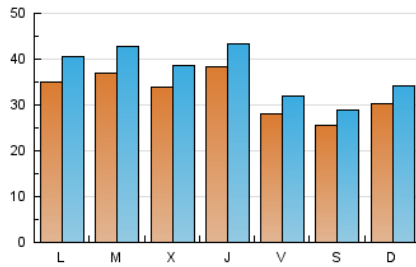

4. Gráficas (Nacional e Internacional)

4.1 Por día de la semana (promedio)

N. únicos / Visitas (x 100)