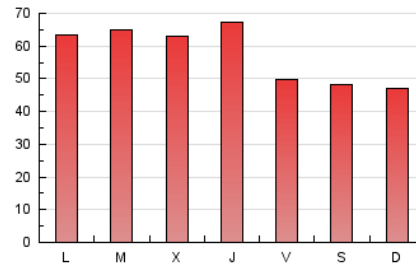

Páginas (x 100)