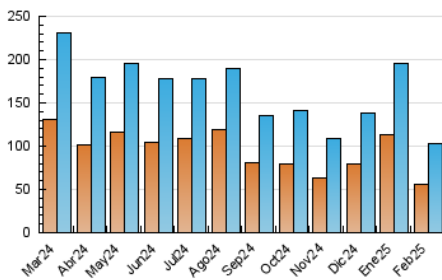

2. Secciones (Nacional)

| | PAGINAS | % |
|--------------|---------|---------|
| HOME | 29.946 | 19.18 % |
| RESTO | 126.175 | 80.82 % |

3. Por día del mes (Nacional)

| Día | N. únicos | Visitas | Páginas | Día | N. únicos | Visitas | Páginas | Día | N. únicos | Visitas | Páginas |
|-----------|-----------|---------|---------|-----------|-----------|---------|---------|-----------|-----------|---------|---------|
| 1 | 3.106 | 3.400 | 4.461 | 11 | 3.789 | 4.432 | 7.431 | 21 | 3.482 | 3.857 | 5.667 |
| 2 | 3.354 | 3.771 | 4.789 | 12 | 4.312 | 4.814 | 7.943 | 22 | 1.858 | 2.151 | 3.352 |
| 3 | 3.430 | 3.996 | 6.048 | 13 | 4.242 | 4.671 | 7.216 | 23 | 1.544 | 1.801 | 3.136 |
| 4 | 3.626 | 4.234 | 6.321 | 14 | 2.599 | 2.944 | 4.721 | 24 | 3.277 | 3.786 | 6.111 |
| 5 | 3.450 | 4.066 | 6.330 | 15 | 1.952 | 2.213 | 3.477 | 25 | 3.025 | 3.473 | 5.179 |
| 6 | 5.961 | 6.773 | 9.576 | 16 | 3.741 | 4.142 | 5.360 | 26 | 3.243 | 3.582 | 5.782 |
| 7 | 3.535 | 4.081 | 6.367 | 17 | 3.762 | 4.221 | 6.342 | 27 | 1.821 | 2.121 | 3.856 |
| 8 | 3.068 | 3.588 | 5.216 | 18 | 4.074 | 4.643 | 6.473 | 28 | 1.459 | 1.711 | 2.896 |
| 9 | 3.282 | 3.725 | 5.135 | 19 | 2.323 | 2.669 | 4.617 | | | | |
| 10 | 3.336 | 3.899 | 6.498 | 20 | 3.081 | 3.510 | 5.821 | | | | |

4. Gráficas (Nacional)

4.1 Por día de la semana (promedio)

N. únicos / Visitas (x 100)

Páginas (x 100)

4.2 Por franja horaria (promedio)

Visitas_ (x 1000)

Páginas (x 1000)

4.3 Por meses

N. únicos / Visitas (x 1000)

Páginas (x 1000)

5. Observaciones

Este Medio Electrónico de Comunicación ha sido medido por la herramienta Google Analytics de Google (GA4).

6. Definiciones básicas (Para más información ver Normas Técnicas para el Control de los Medios Electrónicos de Comunicación)

Visita:

Una secuencia ininterrumpida de páginas servidas a un usuario válido. Si dicho usuario no realiza peticiones de páginas en un periodo de tiempo (30 min) la siguiente petición constituirá el inicio de una nueva visita.