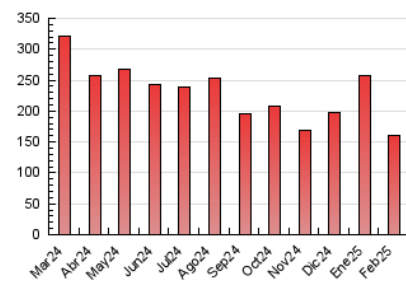

Páginas (x 1000)